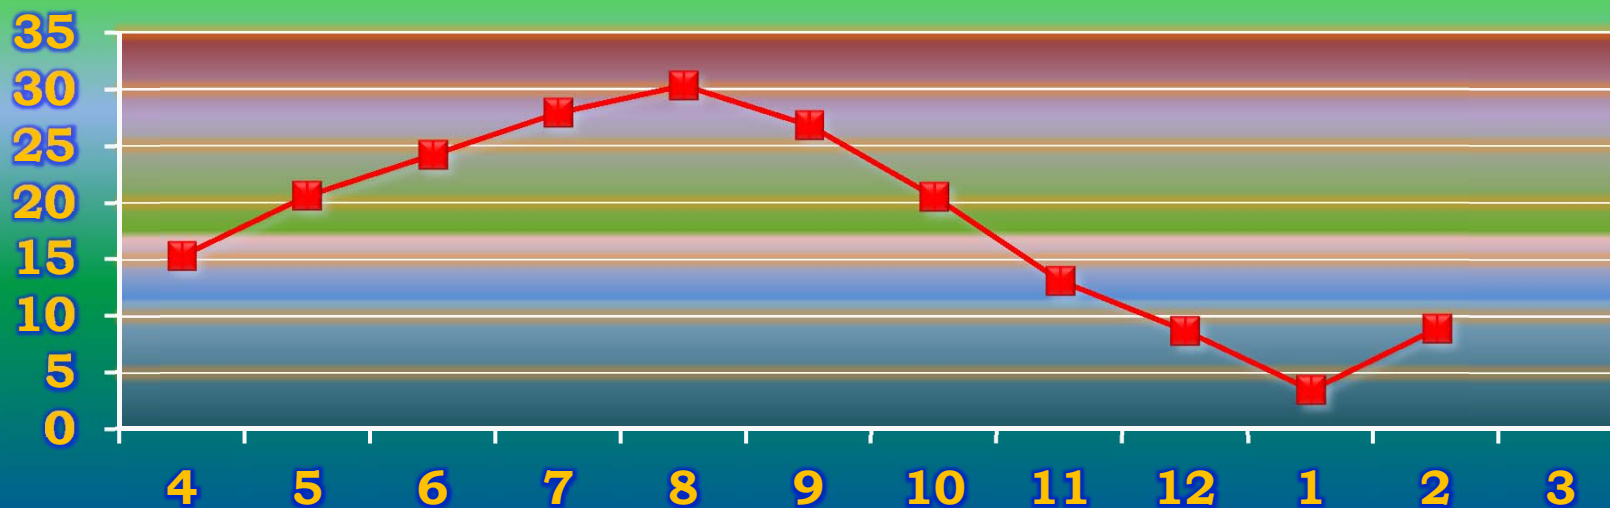

一ヶ月平均気温の推移(平成22年4月～平成23年2月)

総発電電力量の累積グラフ(平成22年4月～平成23年2月)

## 石油削減効果の累積グラフ(平成22年4月～平成23年2月)

## 森林面積換算の累積グラフ(平成22年4月～平成23年2月)