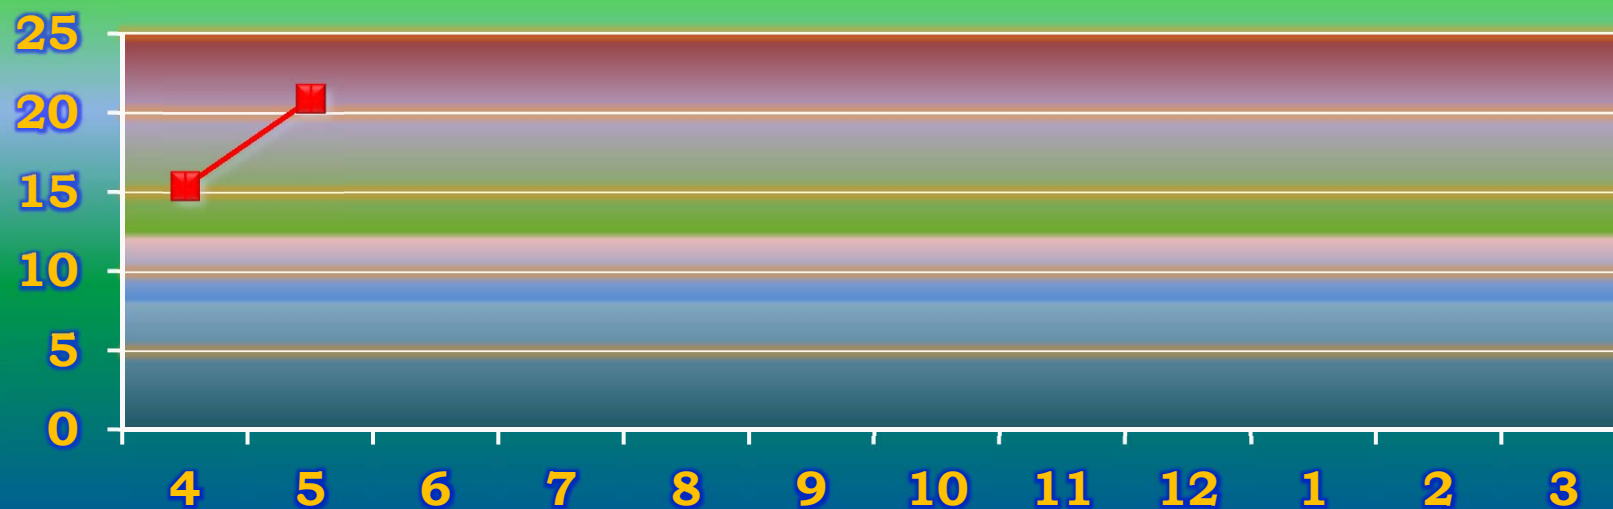

## 一ヶ月平均気温の推移(平成23年4月～平成23年5月)

## 総発電電力量の累積グラフ(平成23年4月～平成23年5月)

## 石油削減効果の累積グラフ(平成23年4月～平成23年5月)