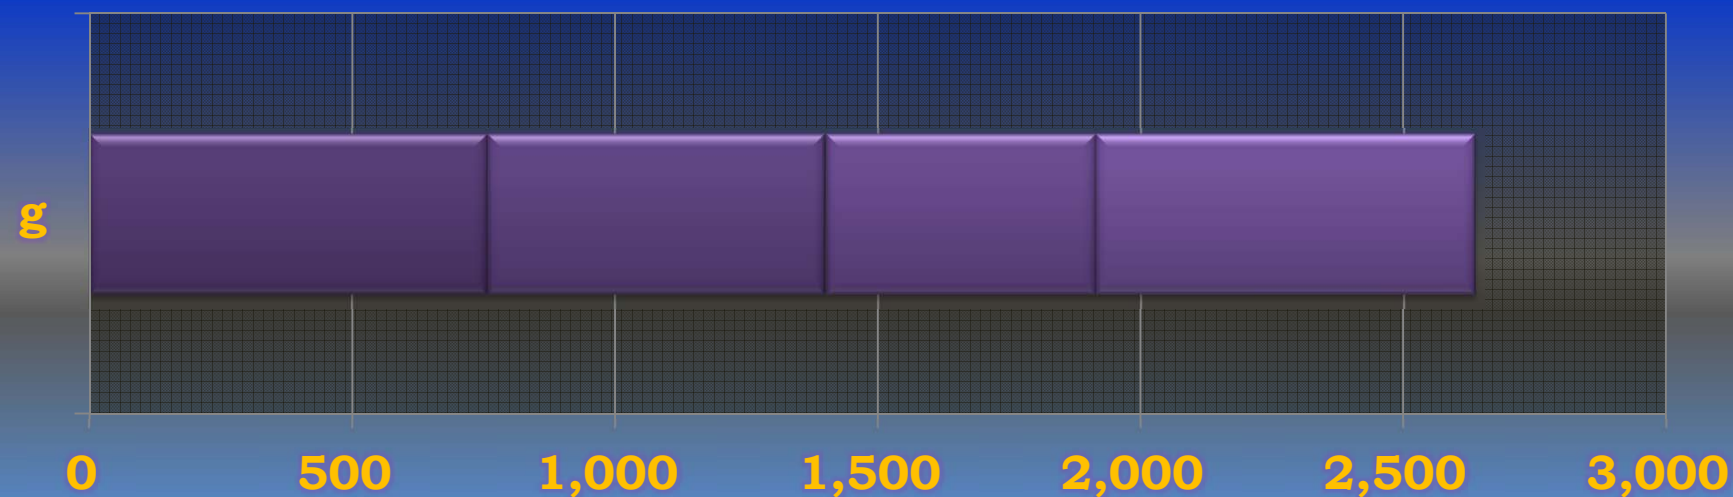

一ヶ月平均気温の推移(平成23年4月～平成23年7月)

総発電電力量の累積グラフ(平成23年4月～平成23年7月)

石油削減効果の累積グラフ(平成23年4月～平成23年7月)

森林面積換算の累積グラフ(平成23年4月～平成23年7月)

硫黄酸化物削減の累積グラフ(平成23年4月～平成23年7月)

窒素酸化物削減の累積グラフ(平成23年4月～平成23年7月)

二酸化炭素削減の累積グラフ(平成23年4月～平成23年7月)