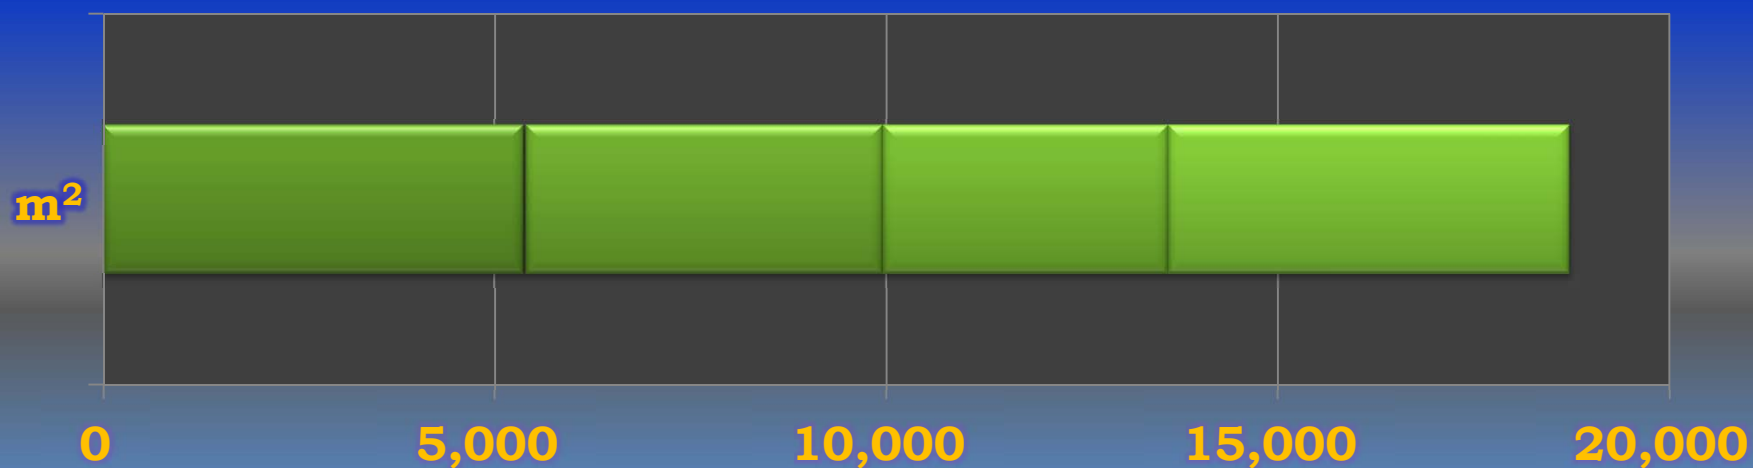

一ヶ月平均気温の推移(平成23年4月～平成23年7月)

総発電電力量の累積グラフ(平成23年4月～平成23年7月)

石油削減効果の累積グラフ(平成23年4月～平成23年7月)

森林面積換算の累積グラフ(平成23年4月～平成23年7月)

硫黄酸化物削減の累積グラフ(平成23年4月～平成23年7月)

窒素酸化物削減の累積グラフ(平成23年4月～平成23年7月)

二酸化炭素削減の累積グラフ(平成23年4月～平成23年7月)