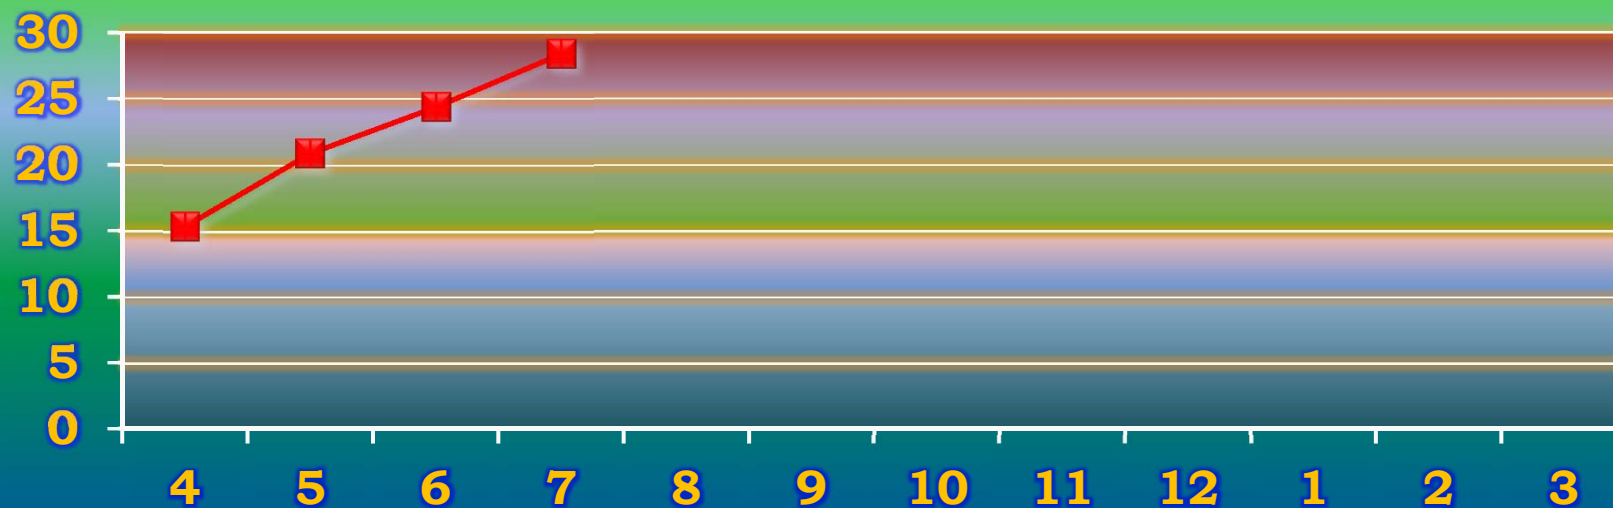

一ヶ月平均気温の推移(平成23年4月～平成23年7月)

総発電電力量の累積グラフ(平成23年4月～平成23年7月)

石油削減効果の累積グラフ(平成23年4月～平成23年7月)

森林面積換算の累積グラフ(平成23年4月～平成23年7月)

硫黄酸化物削減の累積グラフ(平成23年4月～平成23年7月)

窒素酸化物削減の累積グラフ(平成23年4月～平成23年7月)

二酸化炭素削減の累積グラフ(平成23年4月～平成23年7月)

乗用車走行距離換算の累積グラフ(平成23年4月～平成23年7月)