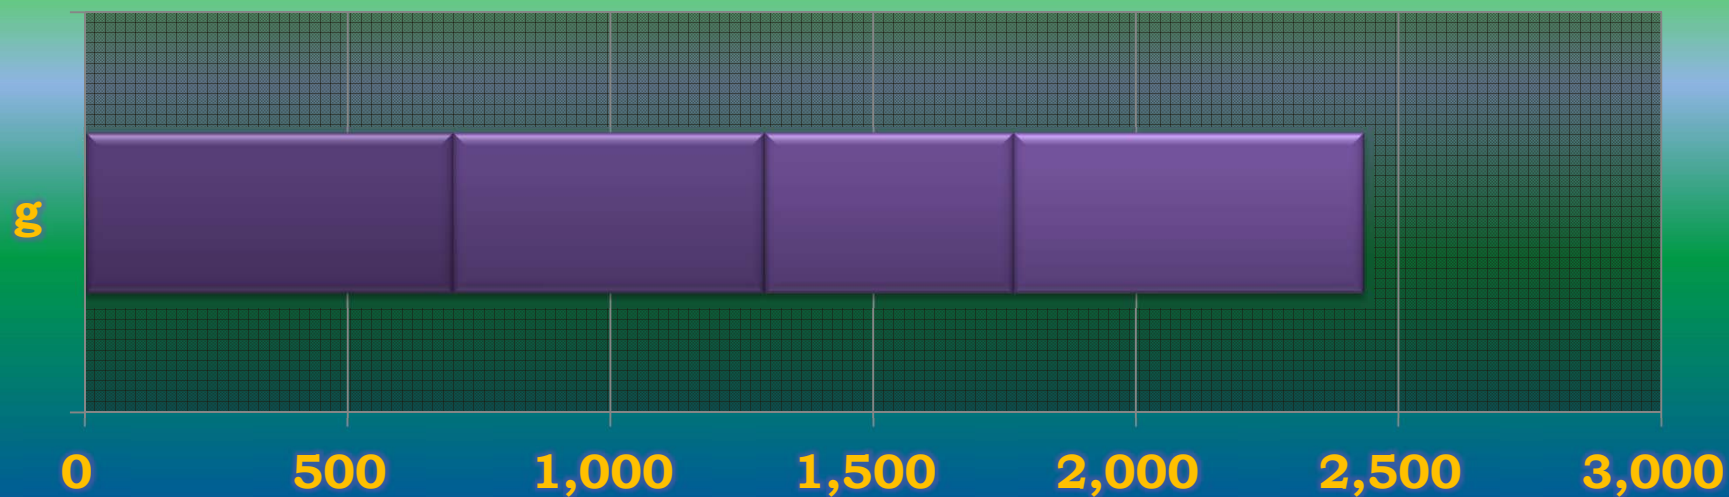

一ヶ月平均気温の推移(平成23年4月～平成23年7月)

総発電電力量の累積グラフ(平成23年4月～平成23年7月)

石油削減効果の累積グラフ(平成23年4月～平成23年7月)

森林面積換算の累積グラフ(平成23年4月～平成23年7月)

硫黄酸化物削減の累積グラフ(平成23年4月～平成23年7月)

窒素酸化物削減の累積グラフ(平成23年4月～平成23年7月)

二酸化炭素削減の累積グラフ(平成23年4月～平成23年7月)