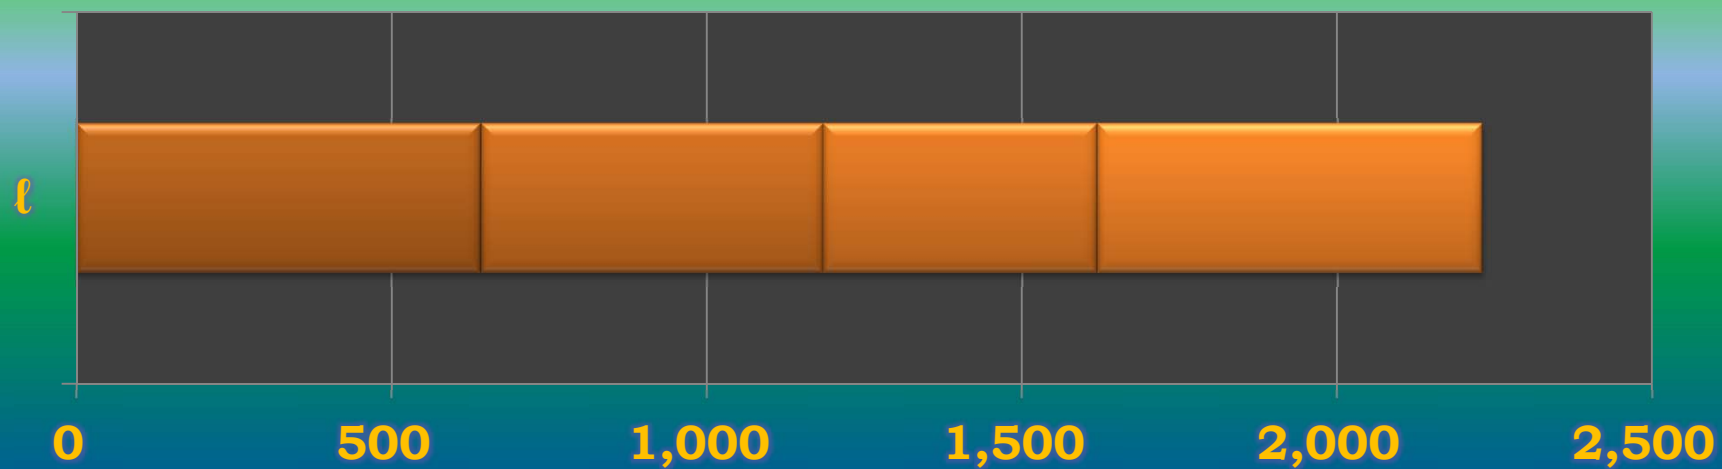

一ヶ月平均気温の推移(平成23年4月～平成23年7月)

総発電電力量の累積グラフ(平成23年4月～平成23年7月)

石油削減効果の累積グラフ(平成23年4月～平成23年7月)

森林面積換算の累積グラフ(平成23年4月～平成23年7月)

硫黄酸化物削減の累積グラフ(平成23年4月～平成23年7月)

窒素酸化物削減の累積グラフ(平成23年4月～平成23年7月)

二酸化炭素削減の累積グラフ(平成23年4月～平成23年7月)