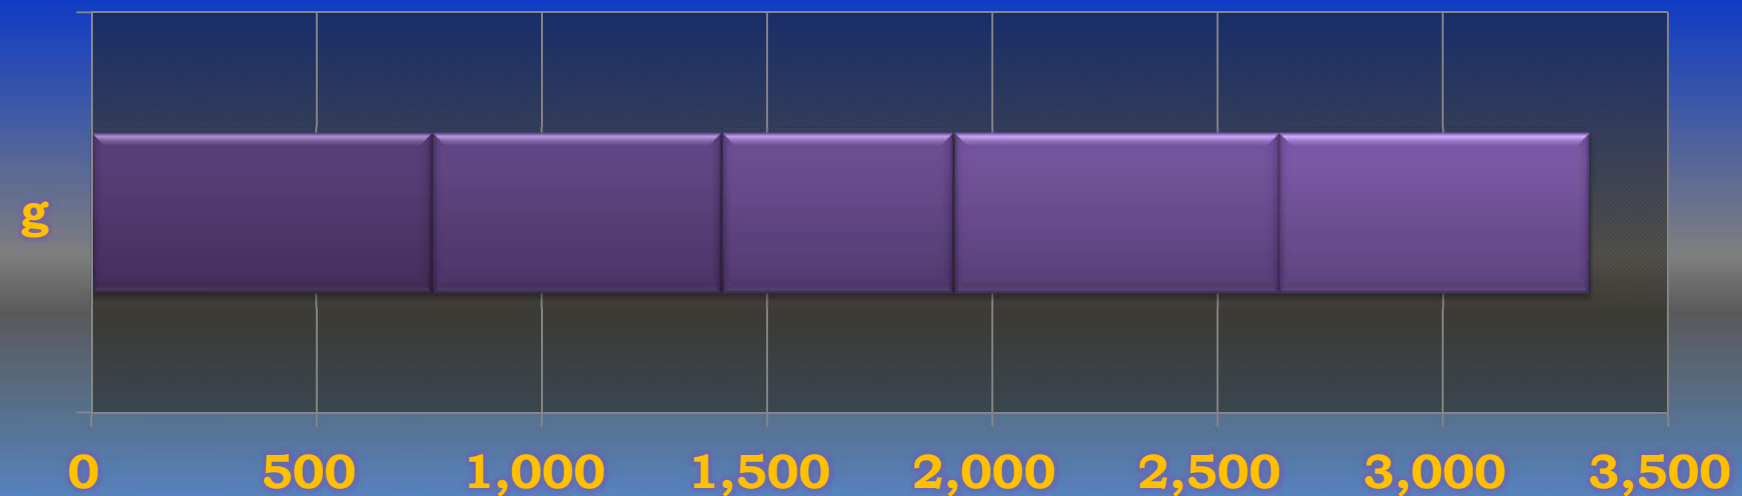

一ヶ月平均気温の推移(平成23年4月～平成23年8月)

総発電電力量の累積グラフ(平成23年4月～平成23年8月)

石油削減効果の累積グラフ(平成23年4月～平成23年8月)

森林面積換算の累積グラフ(平成23年4月～平成23年8月)

硫黄酸化物削減の累積グラフ(平成23年4月～平成23年8月)

窒素酸化物削減の累積グラフ(平成23年4月～平成23年8月)

二酸化炭素削減の累積グラフ(平成23年4月～平成23年8月)