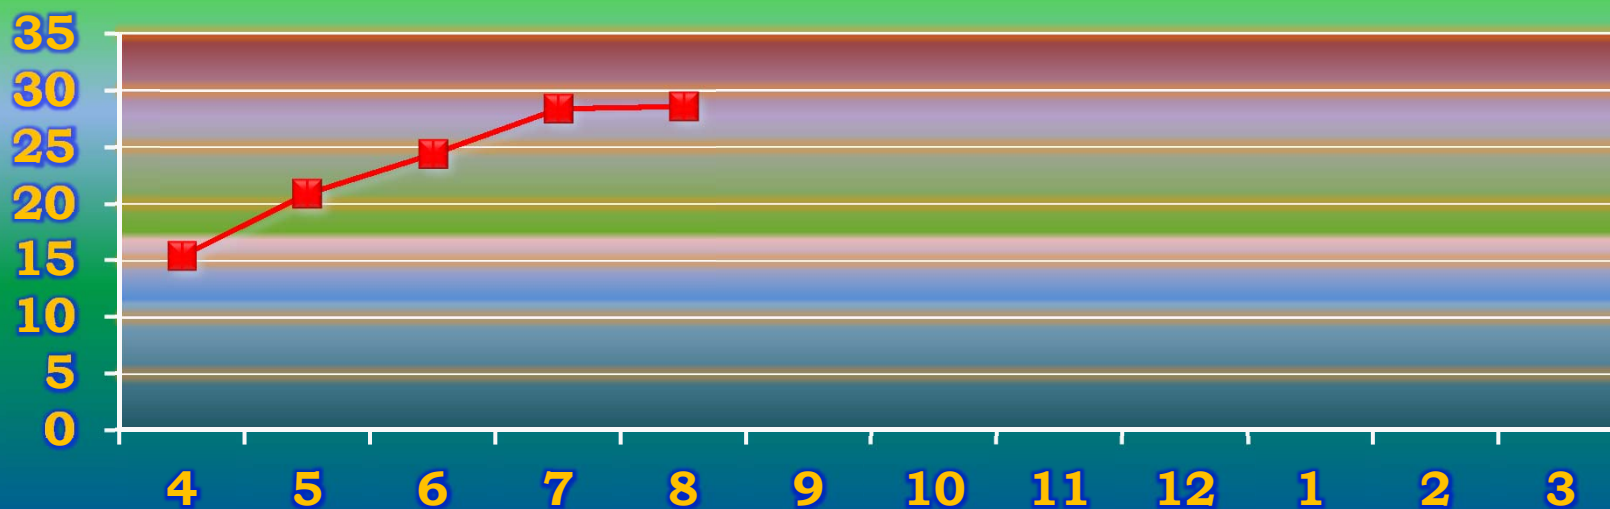

一ヶ月平均気温の推移(平成23年4月～平成23年8月)

総発電電力量の累積グラフ(平成23年4月～平成23年8月)

石油削減効果の累積グラフ(平成23年4月～平成23年8月)

森林面積換算の累積グラフ(平成23年4月～平成23年8月)

硫黄酸化物削減の累積グラフ(平成23年4月～平成23年8月)

窒素酸化物削減の累積グラフ(平成23年4月～平成23年8月)

二酸化炭素削減の累積グラフ(平成23年4月～平成23年8月)

乗用車走行距離換算の累積グラフ(平成23年4月～平成23年8月)