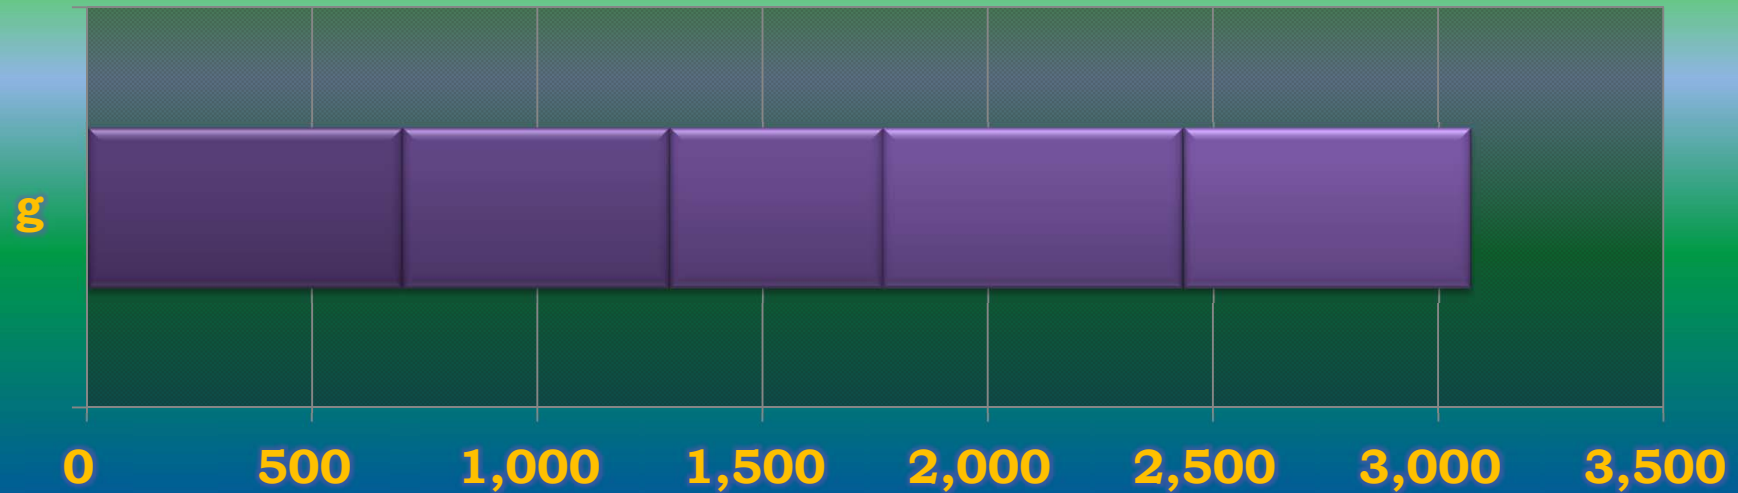

一ヶ月平均気温の推移(平成23年4月～平成23年8月)

総発電電力量の累積グラフ(平成23年4月～平成23年8月)

石油削減効果の累積グラフ(平成23年4月～平成23年8月)

森林面積換算の累積グラフ(平成23年4月～平成23年8月)

硫黄酸化物削減の累積グラフ(平成23年4月～平成23年8月)

窒素酸化物削減の累積グラフ(平成23年4月～平成23年8月)

二酸化炭素削減の累積グラフ(平成23年4月～平成23年8月)