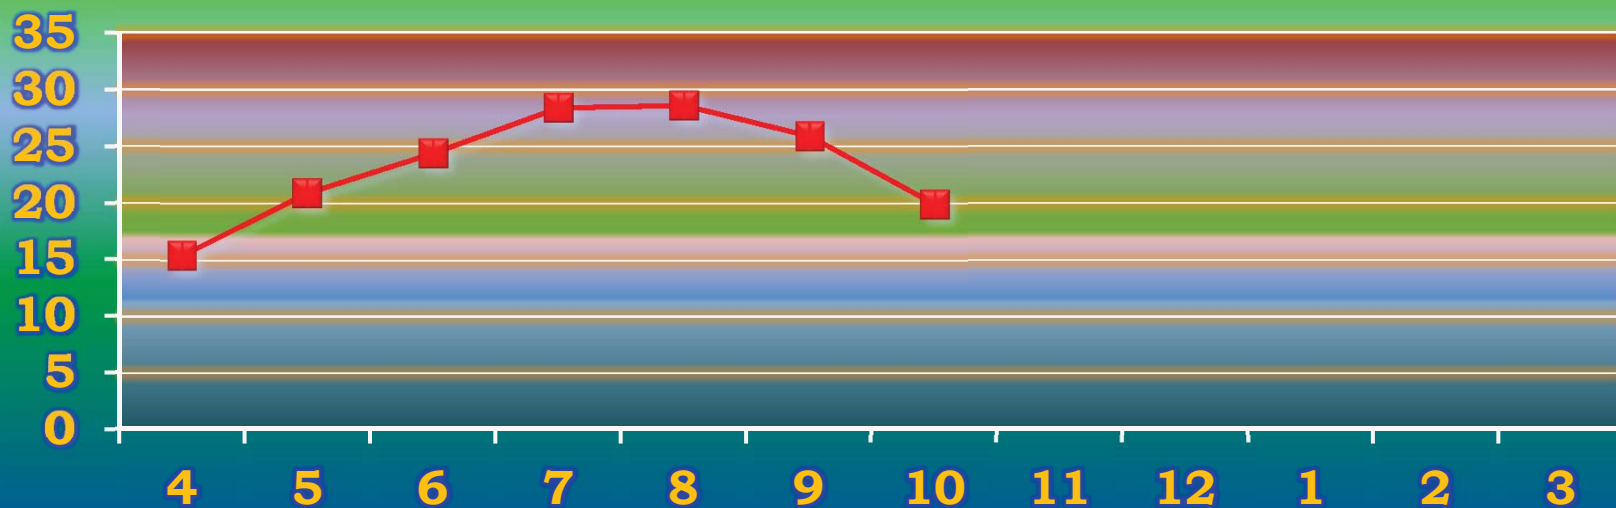

一ヶ月平均気温の推移(平成23年4月～平成23年10月)

総発電電力量の累積グラフ(平成23年4月～平成23年10月)

石油削減効果の累積グラフ(平成23年4月～平成23年10月)

森林面積換算の累積グラフ(平成23年4月～平成23年10月)

硫黄酸化物削減の累積グラフ(平成23年4月～平成23年10月)

窒素酸化物削減の累積グラフ(平成23年4月～平成23年10月)

二酸化炭素削減の累積グラフ(平成23年4月～平成23年10月)

乗用車走行距離換算の累積グラフ(平成23年4月～平成23年10月)