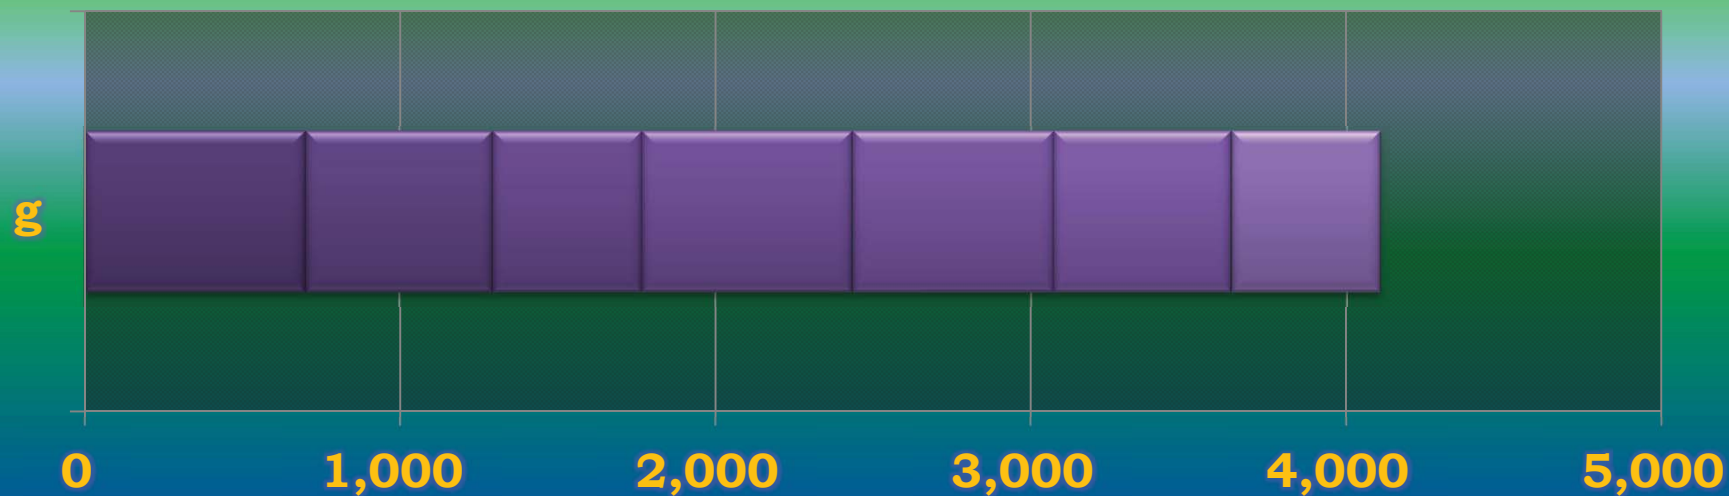

一ヶ月平均気温の推移(平成23年4月～平成23年10月)

総発電電力量の累積グラフ(平成23年4月～平成23年10月)

石油削減効果の累積グラフ(平成23年4月～平成23年10月)

森林面積換算の累積グラフ(平成23年4月～平成23年10月)

硫黄酸化物削減の累積グラフ(平成23年4月～平成23年10月)

窒素酸化物削減の累積グラフ(平成23年4月～平成23年10月)

二酸化炭素削減の累積グラフ(平成23年4月～平成23年10月)