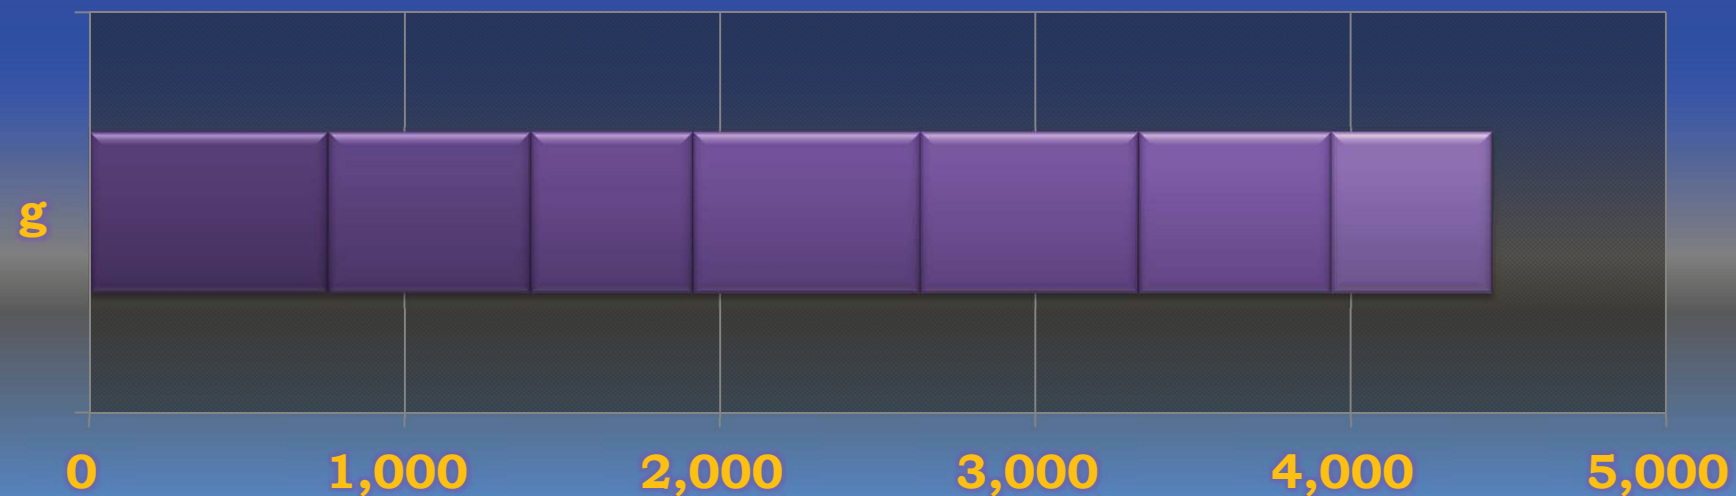

一ヶ月平均気温の推移(平成23年4月～平成23年10月)

総発電電力量の累積グラフ(平成23年4月～平成23年10月)

石油削減効果の累積グラフ(平成23年4月～平成23年10月)

森林面積換算の累積グラフ(平成23年4月～平成23年10月)

硫黄酸化物削減の累積グラフ(平成23年4月～平成23年10月)

窒素酸化物削減の累積グラフ(平成23年4月～平成23年10月)

二酸化炭素削減の累積グラフ(平成23年4月～平成23年10月)