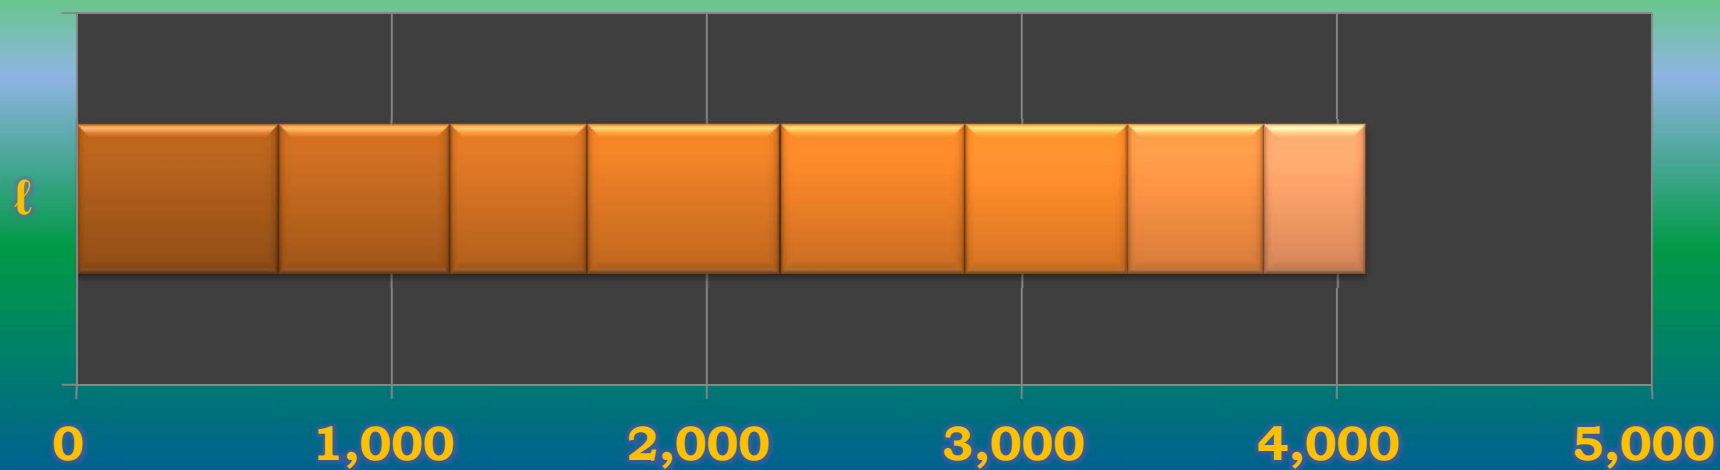

一ヶ月平均気温の推移(平成23年4月～平成23年11月)

総発電電力量の累積グラフ(平成23年4月～平成23年11月)

石油削減効果の累積グラフ(平成23年4月～平成23年11月)

森林面積換算の累積グラフ(平成23年4月～平成23年11月)

硫黄酸化物削減の累積グラフ(平成23年4月～平成23年11月)

窒素酸化物削減の累積グラフ(平成23年4月～平成23年11月)

二酸化炭素削減の累積グラフ(平成23年4月～平成23年11月)