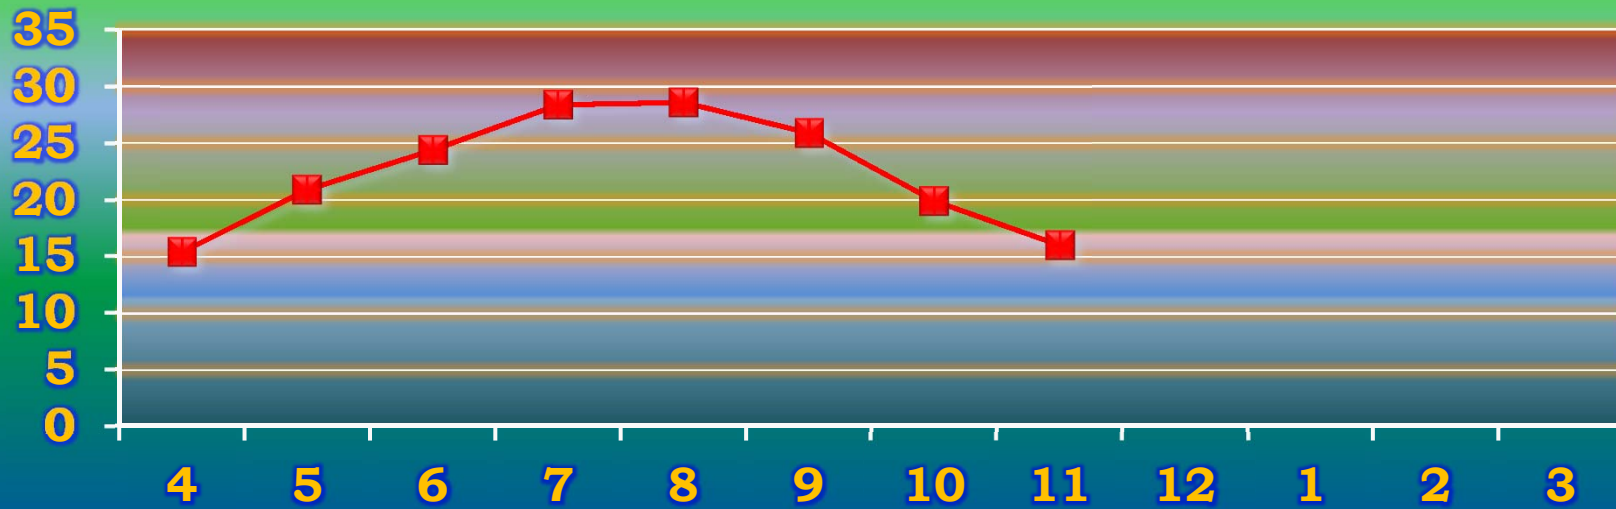

一ヶ月平均気温の推移(平成23年4月～平成23年11月)

総発電電力量の累積グラフ(平成23年4月～平成23年11月)

石油削減効果の累積グラフ(平成23年4月～平成23年11月)

森林面積換算の累積グラフ(平成23年4月～平成23年11月)

硫黄酸化物削減の累積グラフ(平成23年4月～平成23年11月)

窒素酸化物削減の累積グラフ(平成23年4月～平成23年11月)

二酸化炭素削減の累積グラフ(平成23年4月～平成23年11月)

乗用車走行距離換算の累積グラフ(平成23年4月～平成23年11月)