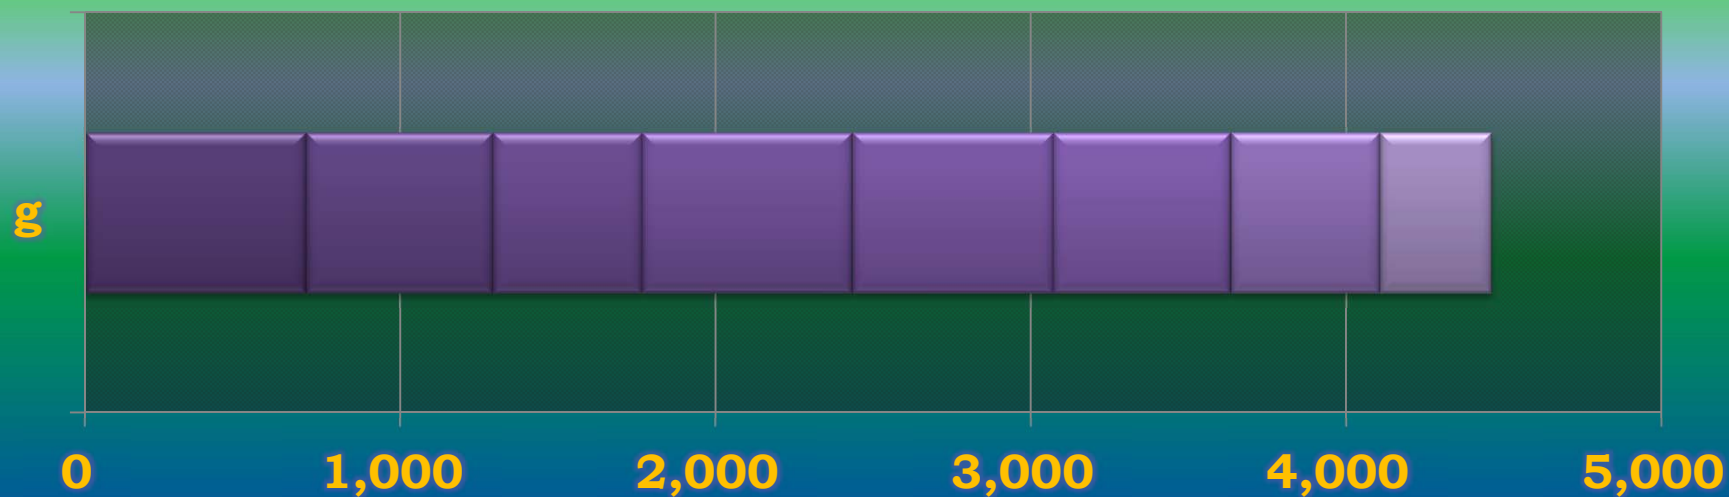

一ヶ月平均気温の推移(平成23年4月～平成23年11月)

総発電電力量の累積グラフ(平成23年4月～平成23年11月)

石油削減効果の累積グラフ(平成23年4月～平成23年11月)

森林面積換算の累積グラフ(平成23年4月～平成23年11月)

硫黄酸化物削減の累積グラフ(平成23年4月～平成23年11月)

窒素酸化物削減の累積グラフ(平成23年4月～平成23年11月)

二酸化炭素削減の累積グラフ(平成23年4月～平成23年11月)