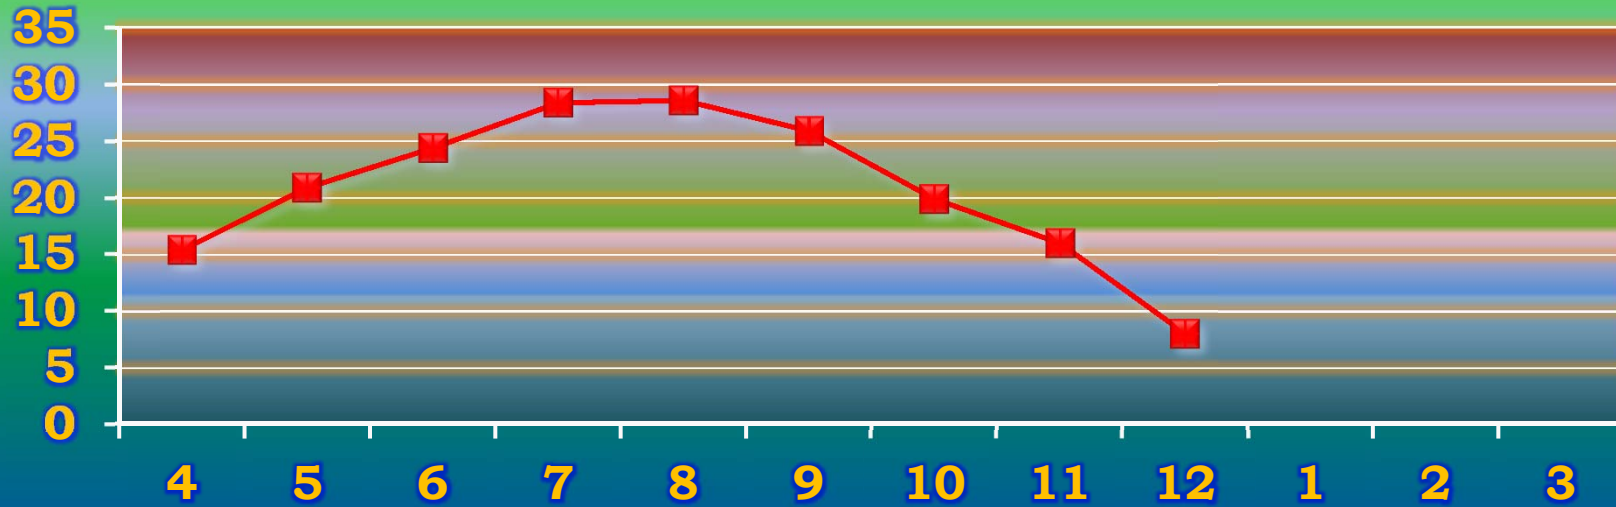

一ヶ月平均気温の推移(平成23年4月～平成23年12月)

総発電電力量の累積グラフ(平成23年4月～平成23年12月)

### 石油削減効果の累積グラフ(平成23年4月～平成23年12月)

### 森林面積換算の累積グラフ(平成23年4月～平成23年12月)

硫黄酸化物削減の累積グラフ(平成23年4月～平成23年12月)

窒素酸化物削減の累積グラフ(平成23年4月～平成23年12月)

## 二酸化炭素削減の累積グラフ(平成23年4月～平成23年12月)