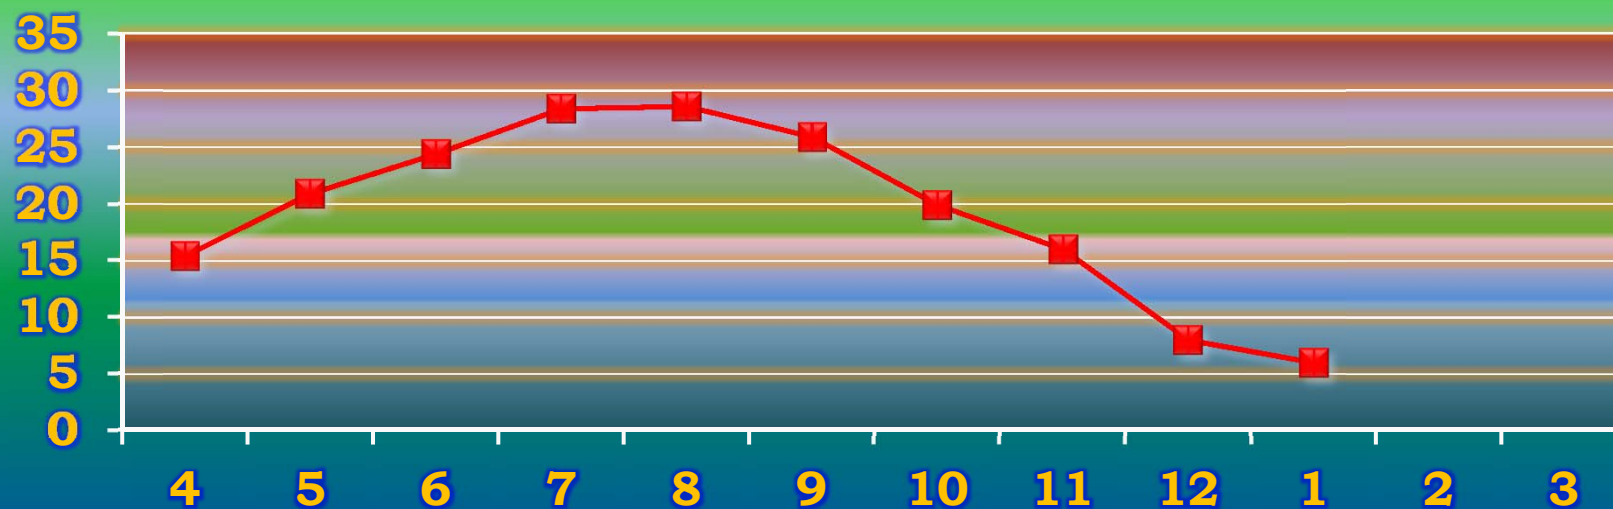

一ヶ月平均気温の推移(平成23年4月～平成23年12月～平成24年1月)

総発電電力量の累積グラフ(平成23年4月～平成24年1月)

## 石油削減効果の累積グラフ(平成23年4月～平成24年1月)

## 森林面積換算の累積グラフ(平成23年4月～平成24年1月)

硫黄酸化物削減の累積グラフ(平成23年4月～平成24年1月)

窒素酸化物削減の累積グラフ(平成23年4月～平成24年1月)

## 二酸化炭素削減の累積グラフ(平成23年4月～平成24年1月)