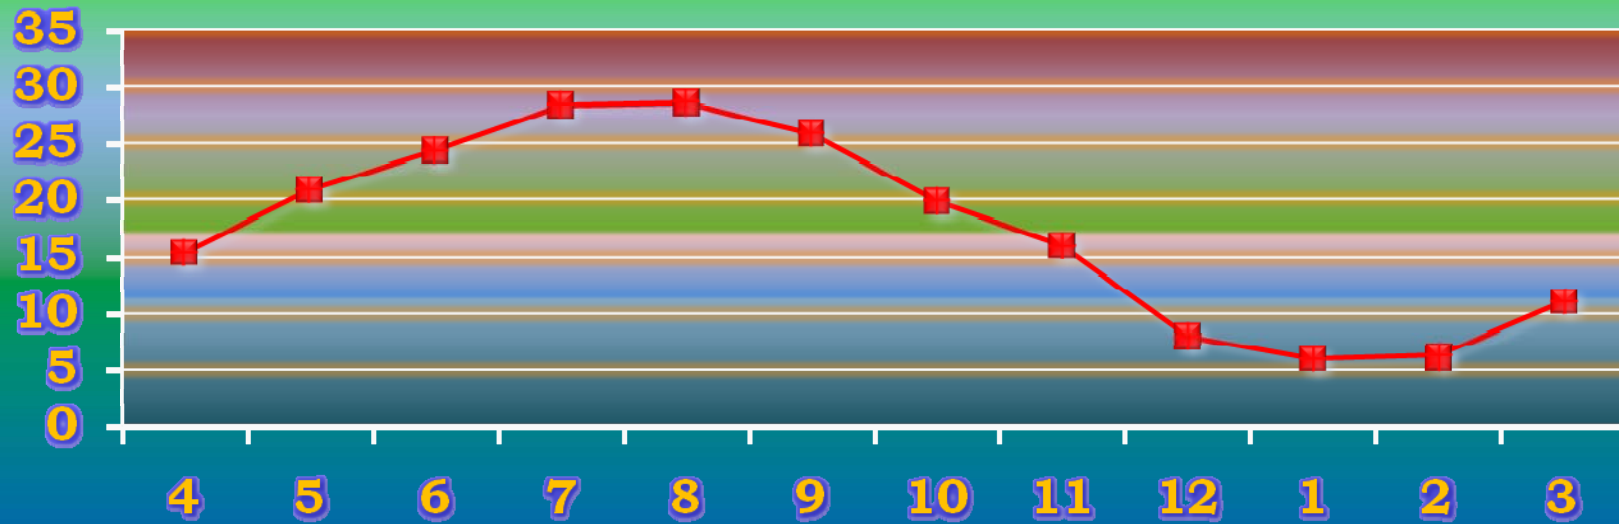

一ヶ月平均気温の推移(平成23年4月～平成23年12月～平成24年3月)

総発電電力量の累積グラフ(平成23年4月～平成24年3月)

## 石油削減効果の累積グラフ(平成23年4月～平成24年3月)

## 森林面積換算の累積グラフ(平成23年4月～平成24年3月)

## 硫黄酸化物削減の累積グラフ(平成23年4月～平成24年3月)