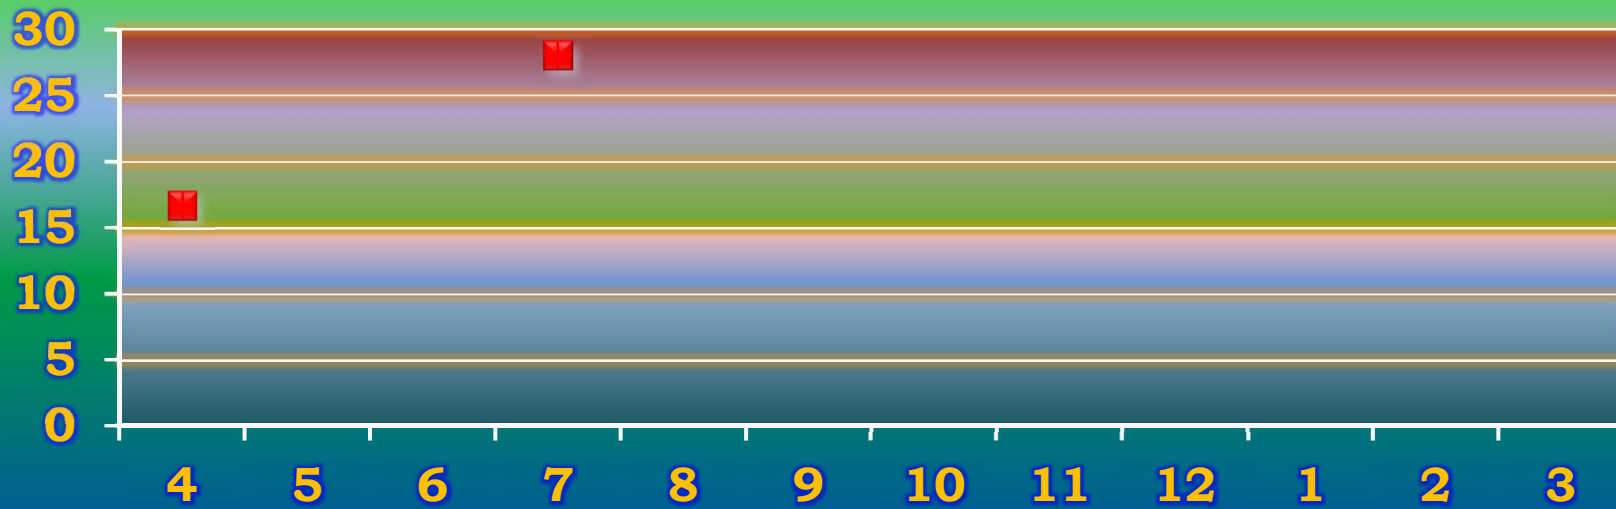

一ヶ月平均気温の推移(平成24年4~7月)

総発電電力量の累積グラフ(平成24年4~7月)

石油削減効果の累積グラフ(平成24年4月～7月)

森林面積換算の累積グラフ(平成24年4月～7月)

硫黄酸化物削減の累積グラフ(平成24年4月～7月)

窒素酸化物削減の累積グラフ(平成24年4月～7月)

二酸化炭素削減の累積グラフ(平成24年4月～7月)

乗用車走行距離換算の累積グラフ(平成24年4月～7月)