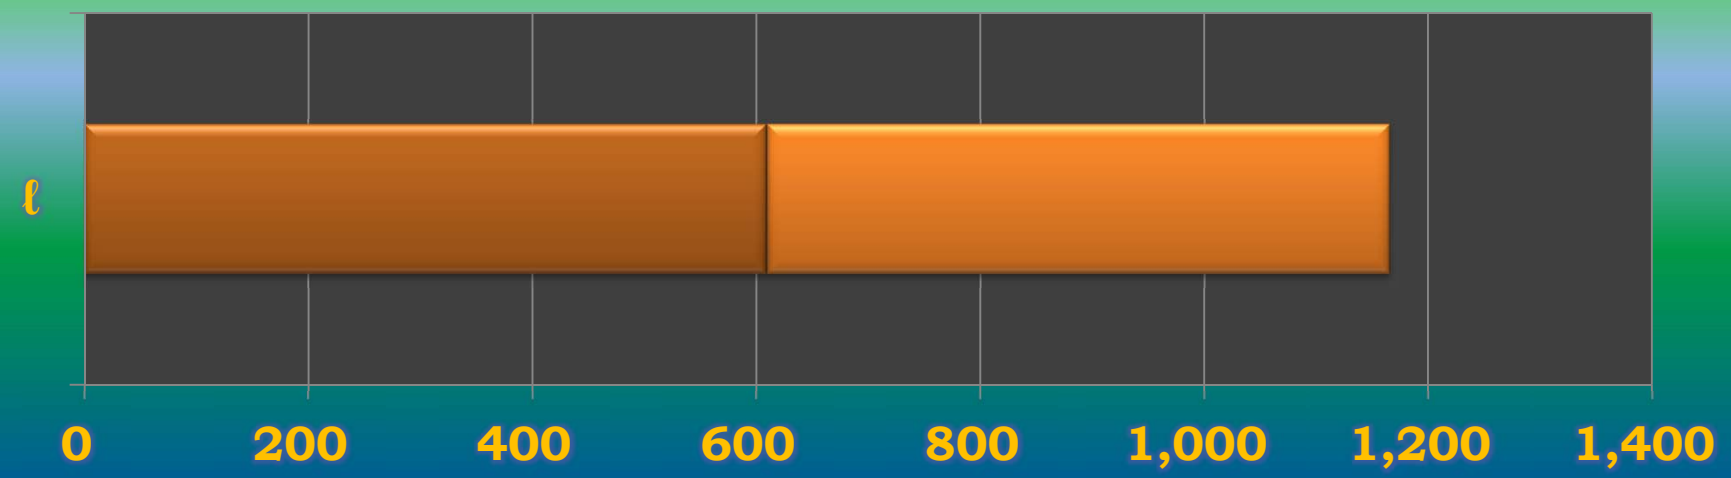

一ヶ月平均気温の推移(平成24年4~7月)

総発電電力量の累積グラフ(平成24年4~7月)

石油削減効果の累積グラフ(平成24年4月～7月)

森林面積換算の累積グラフ(平成24年4月～7月)

硫黄酸化物削減の累積グラフ(平成24年4月～7月)

窒素酸化物削減の累積グラフ(平成24年4月～7月)

二酸化炭素削減の累積グラフ(平成24年4月～7月)

乗用車走行距離換算の累積グラフ(平成24年4月～7月)