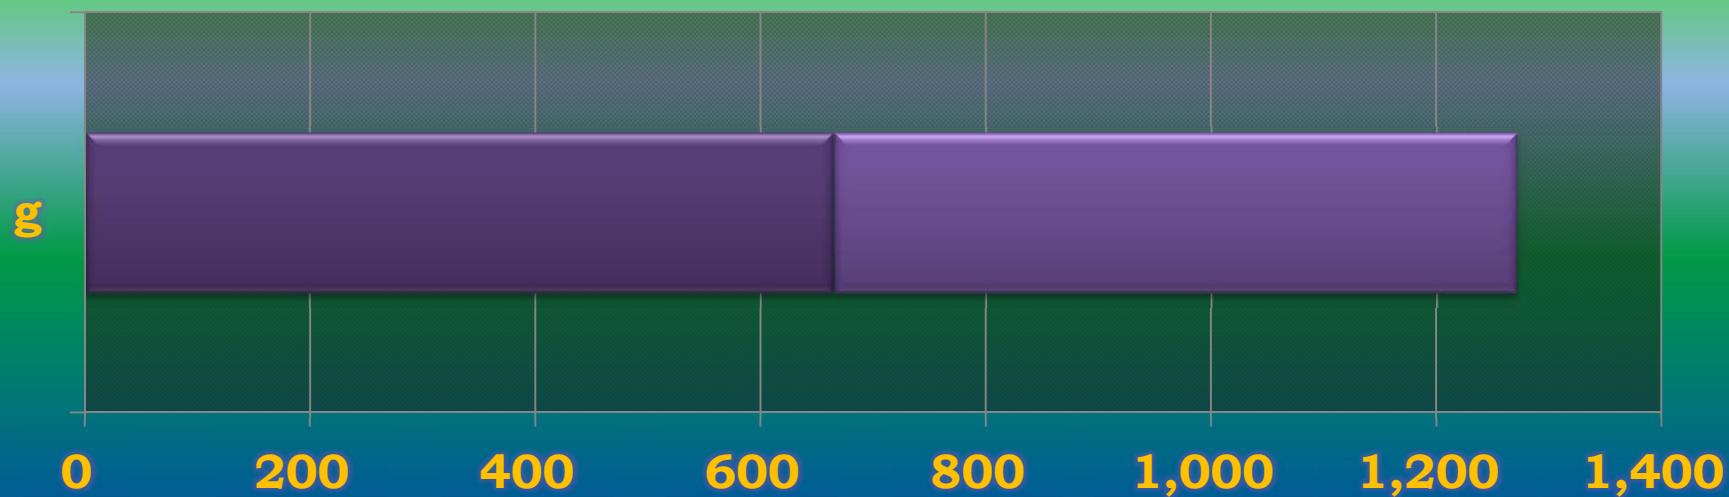

一ヶ月平均気温の推移(平成24年4~7月)

総発電電力量の累積グラフ(平成24年4~7月)

石油削減効果の累積グラフ(平成24年4月～7月)

森林面積換算の累積グラフ(平成24年4月～7月)

硫黄酸化物削減の累積グラフ(平成24年4月～7月)

窒素酸化物削減の累積グラフ(平成24年4月～7月)

二酸化炭素削減の累積グラフ(平成24年4月～7月)

乗用車走行距離換算の累積グラフ(平成24年4月～7月)