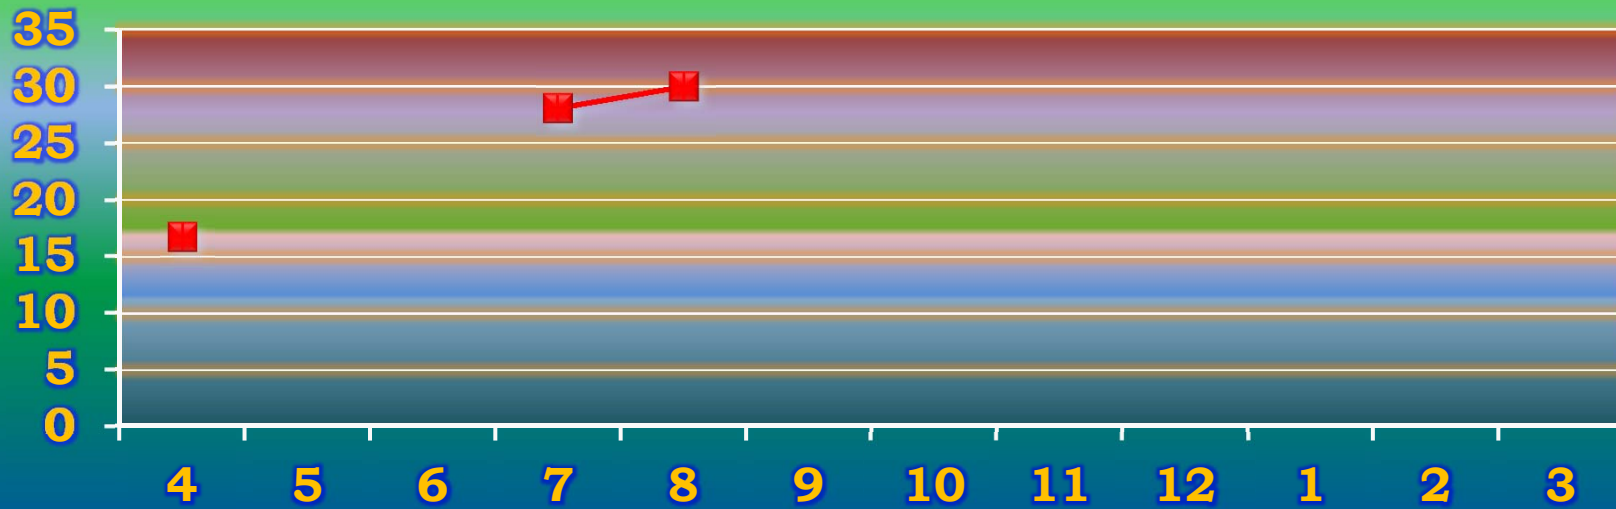

一ヶ月平均気温の推移(平成24年4~8月)

総発電電力量の累積グラフ(平成24年4~8月)

石油削減効果の累積グラフ(平成24年4月～8月)

森林面積換算の累積グラフ(平成24年4月～8月)

硫黄酸化物削減の累積グラフ(平成24年4月～8月)

窒素酸化物削減の累積グラフ(平成24年4月～8月)

二酸化炭素削減の累積グラフ(平成24年4月～8月)

乗用車走行距離換算の累積グラフ(平成24年4月～8月)