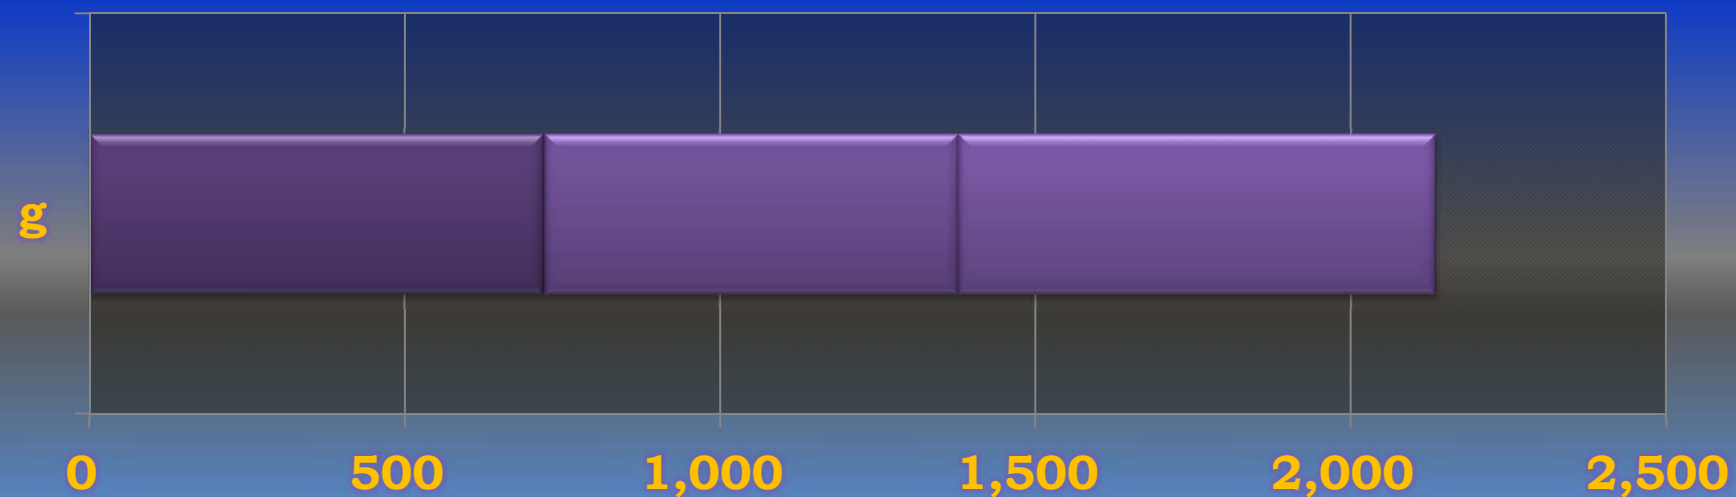

一ヶ月平均気温の推移(平成24年4~8月)

総発電電力量の累積グラフ(平成24年4~8月)

石油削減効果の累積グラフ(平成24年4月～8月)

森林面積換算の累積グラフ(平成24年4月～8月)

硫黄酸化物削減の累積グラフ(平成24年4月～8月)

窒素酸化物削減の累積グラフ(平成24年4月～8月)

二酸化炭素削減の累積グラフ(平成24年4月～8月)

乗用車走行距離換算の累積グラフ(平成24年4月～8月)