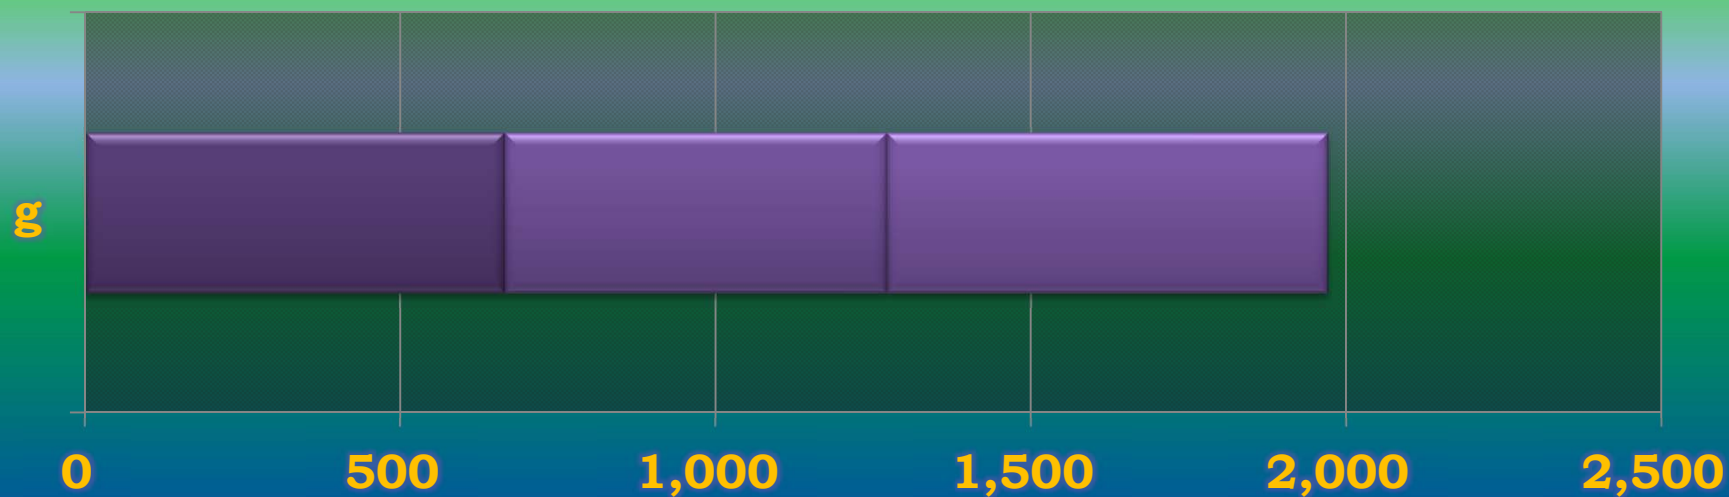

一ヶ月平均気温の推移(平成24年4~8月)

総発電電力量の累積グラフ(平成24年4~8月)

石油削減効果の累積グラフ(平成24年4月～8月)

森林面積換算の累積グラフ(平成24年4月～8月)

硫黄酸化物削減の累積グラフ(平成24年4月～8月)

窒素酸化物削減の累積グラフ(平成24年4月～8月)

二酸化炭素削減の累積グラフ(平成24年4月～8月)

乗用車走行距離換算の累積グラフ(平成24年4月～8月)