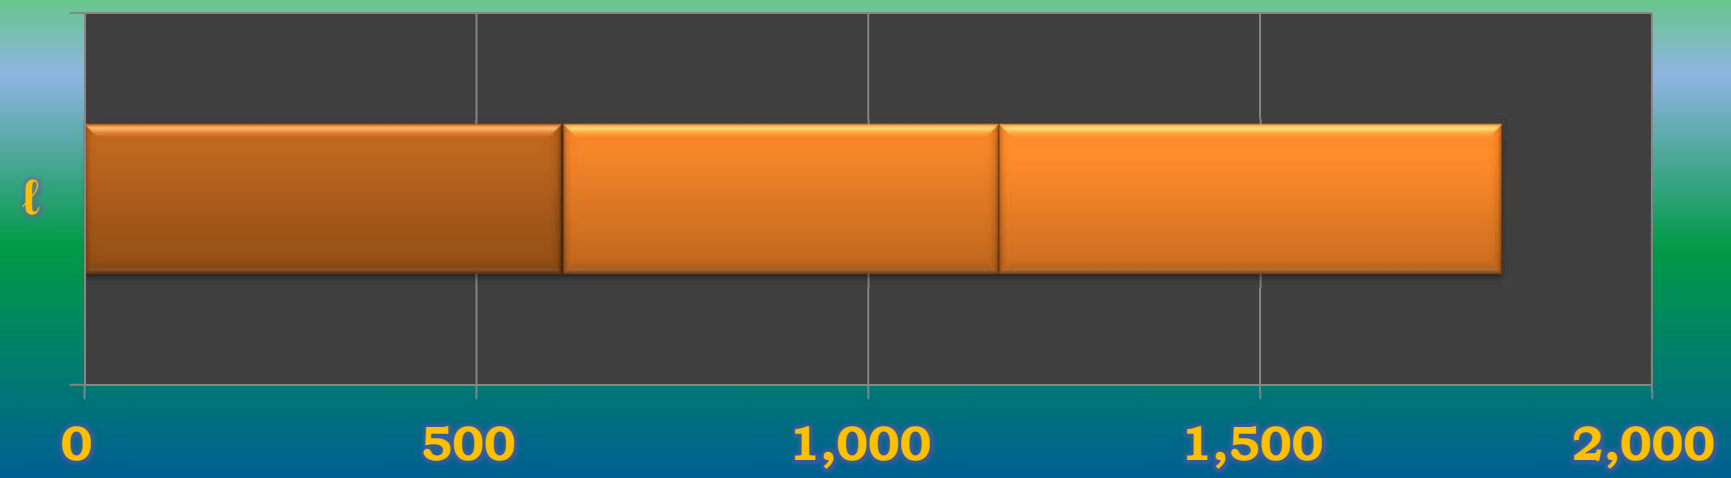

一ヶ月平均気温の推移(平成24年4~9月)

総発電電力量の累積グラフ(平成24年4~9月)

石油削減効果の累積グラフ(平成24年4月～9月)

森林面積換算の累積グラフ(平成24年4月～9月)

硫黄酸化物削減の累積グラフ(平成24年4月～9月)

窒素酸化物削減の累積グラフ(平成24年4月～9月)

二酸化炭素削減の累積グラフ(平成24年4月～9月)

乗用車走行距離換算の累積グラフ(平成24年4月～9月)