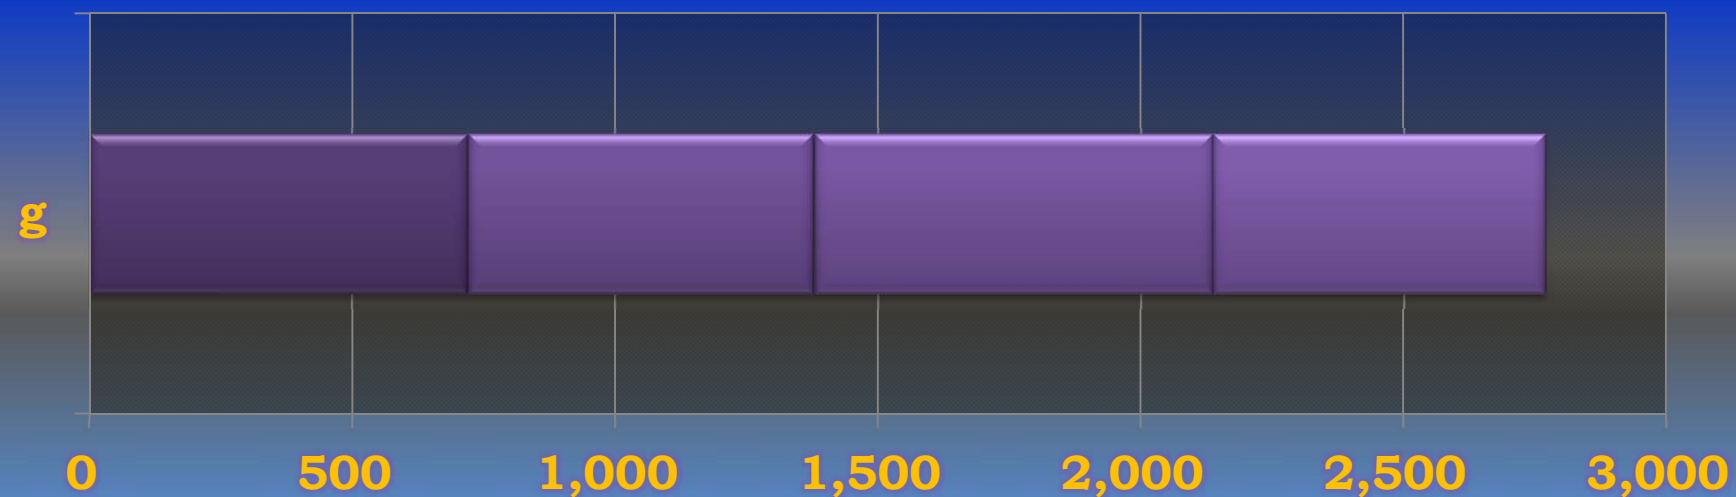

一ヶ月平均気温の推移(平成24年4~9月)

総発電電力量の累積グラフ(平成24年4~9月)

石油削減効果の累積グラフ(平成24年4月～9月)

森林面積換算の累積グラフ(平成24年4月～9月)

硫黄酸化物削減の累積グラフ(平成24年4月～9月)

窒素酸化物削減の累積グラフ(平成24年4月～9月)

二酸化炭素削減の累積グラフ(平成24年4月～9月)

乗用車走行距離換算の累積グラフ(平成24年4月～9月)