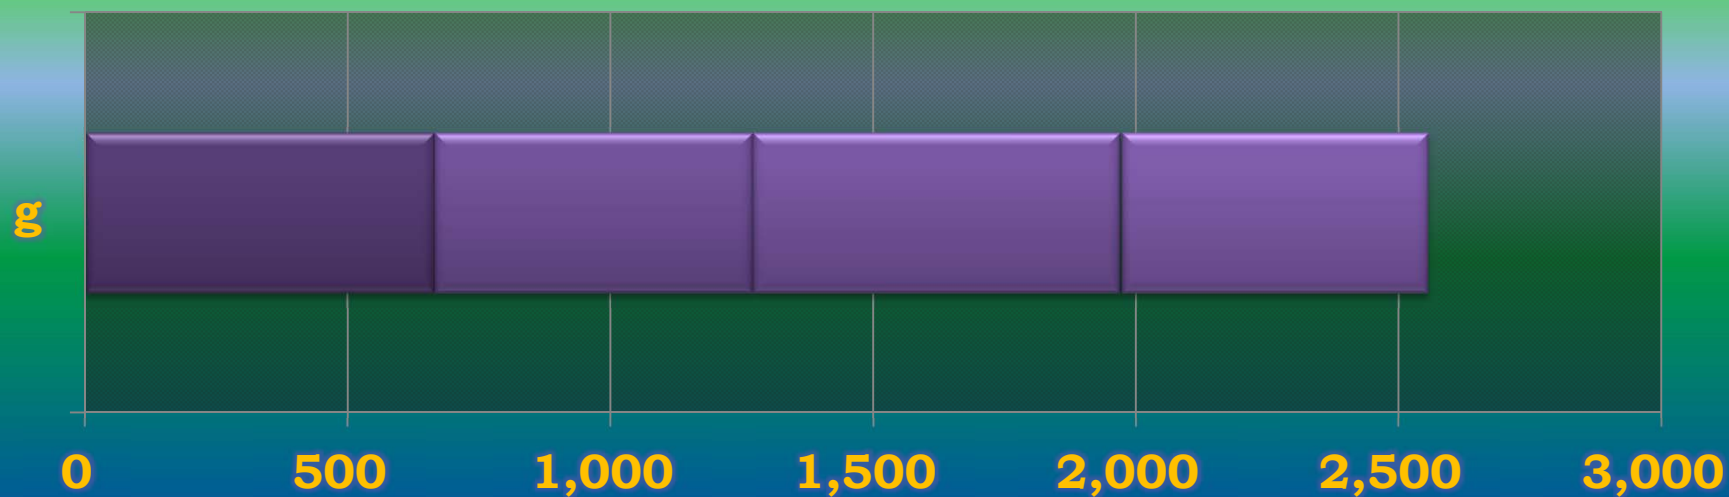

一ヶ月平均気温の推移(平成24年4~9月)

総発電電力量の累積グラフ(平成24年4~9月)

石油削減効果の累積グラフ(平成24年4月～9月)

森林面積換算の累積グラフ(平成24年4月～9月)

硫黄酸化物削減の累積グラフ(平成24年4月～9月)

窒素酸化物削減の累積グラフ(平成24年4月～9月)

二酸化炭素削減の累積グラフ(平成24年4月～9月)

乗用車走行距離換算の累積グラフ(平成24年4月～9月)