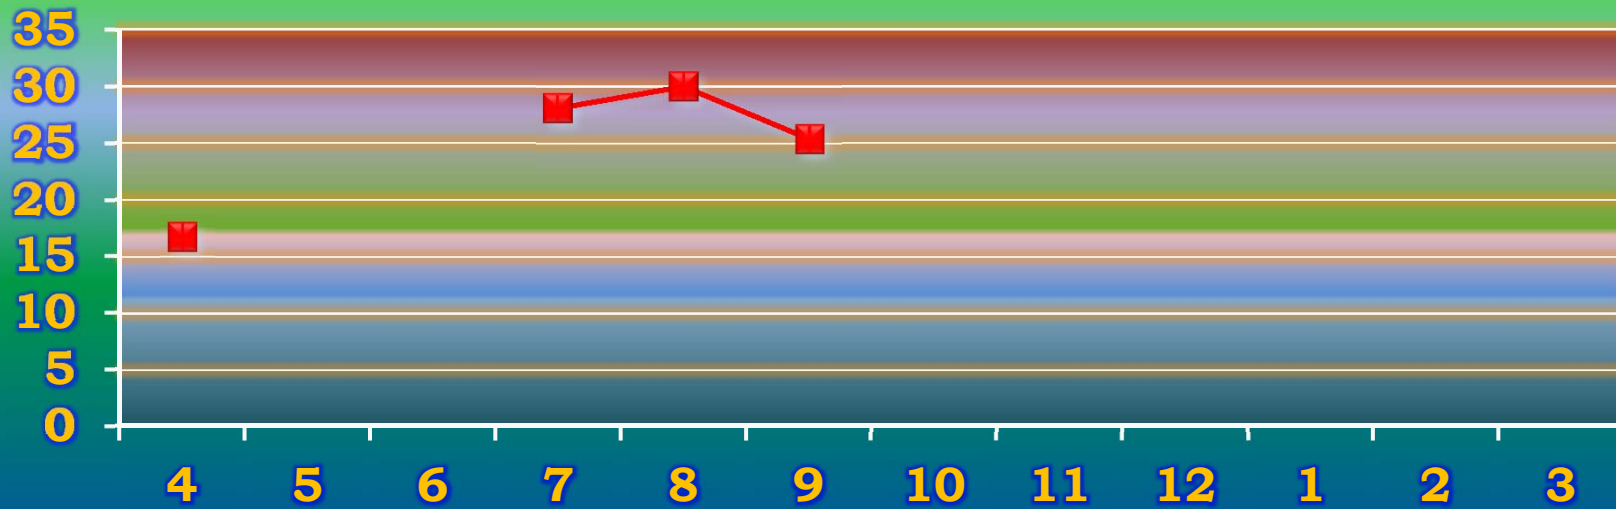

一ヶ月平均気温の推移(平成24年4~9月)

総発電電力量の累積グラフ(平成24年4~9月)

石油削減効果の累積グラフ(平成24年4月～9月)

森林面積換算の累積グラフ(平成24年4月～9月)

硫黄酸化物削減の累積グラフ(平成24年4月～9月)

窒素酸化物削減の累積グラフ(平成24年4月～9月)

二酸化炭素削減の累積グラフ(平成24年4月～9月)

乗用車走行距離換算の累積グラフ(平成24年4月～9月)