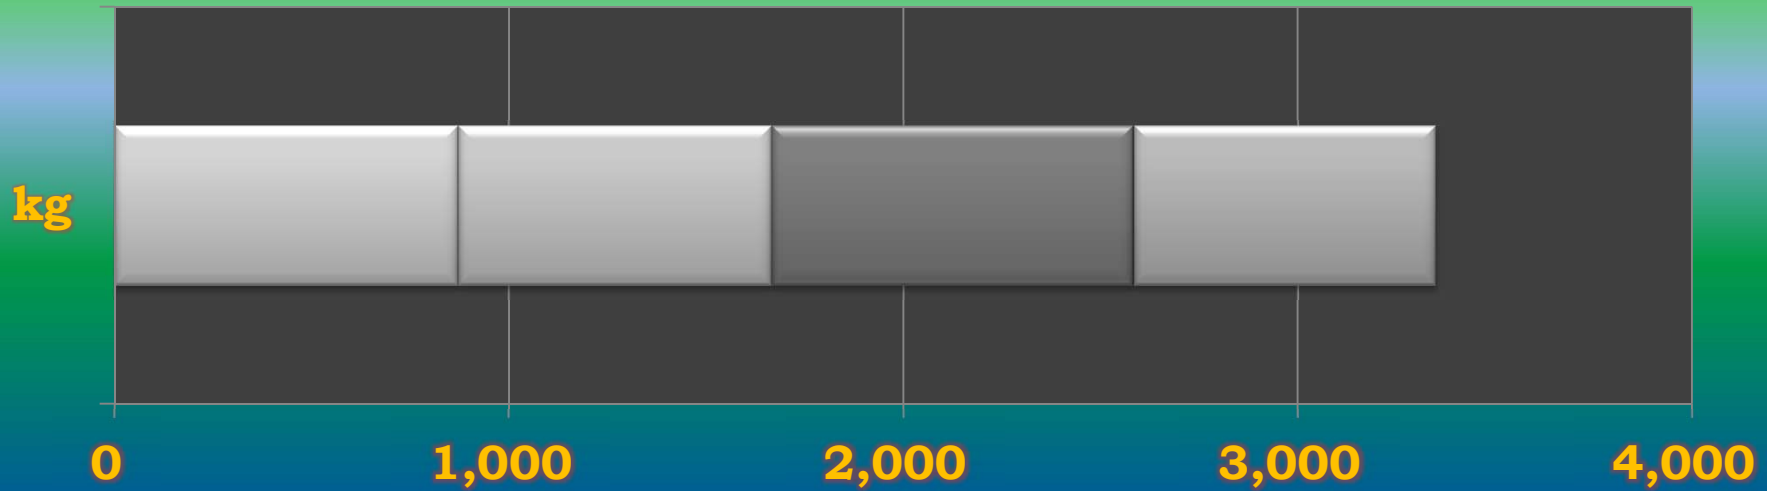

一ヶ月平均気温の推移(平成24年4~9月)

総発電電力量の累積グラフ(平成24年4~9月)

石油削減効果の累積グラフ(平成24年4月～9月)

森林面積換算の累積グラフ(平成24年4月～9月)

硫黄酸化物削減の累積グラフ(平成24年4月～9月)

窒素酸化物削減の累積グラフ(平成24年4月～9月)

二酸化炭素削減の累積グラフ(平成24年4月～9月)

乗用車走行距離換算の累積グラフ(平成24年4月～9月)