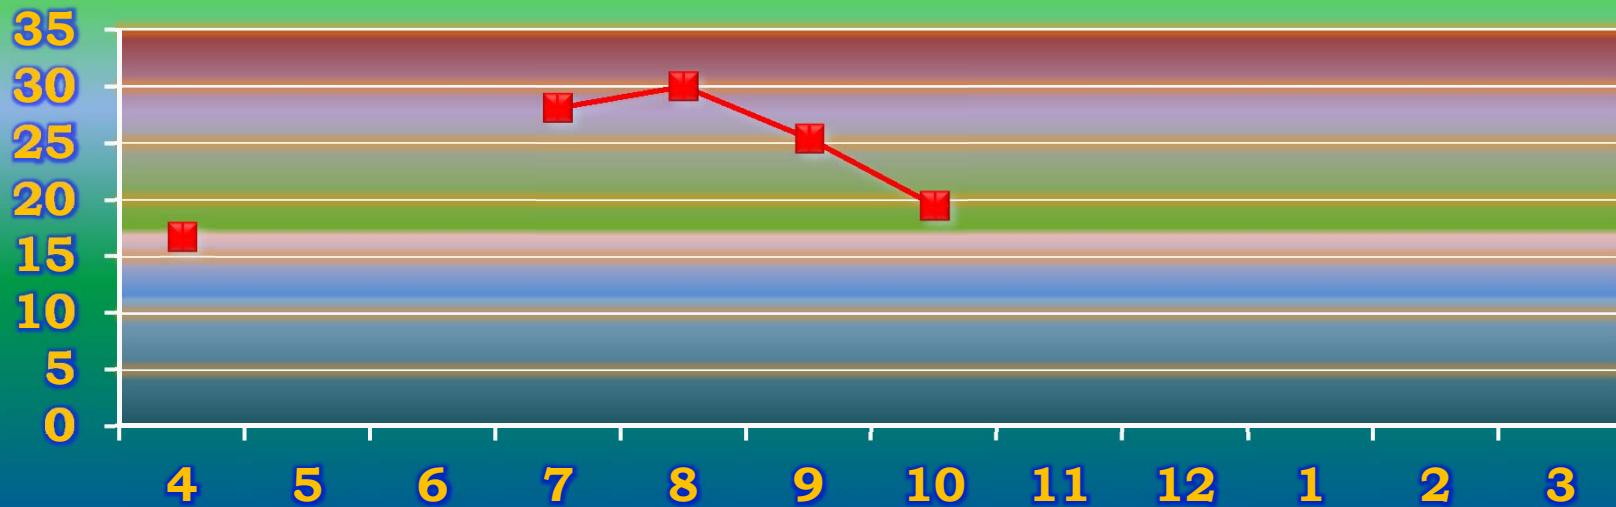

一ヶ月平均気温の推移(平成24年4~10月)

総発電電力量の累積グラフ(平成24年4~10月)

石油削減効果の累積グラフ(平成24年4月～10月)

森林面積換算の累積グラフ(平成24年4月～10月)

硫黄酸化物削減の累積グラフ(平成24年4月～10月)

窒素酸化物削減の累積グラフ(平成24年4月～10月)

二酸化炭素削減の累積グラフ(平成24年4月～10月)

乗用車走行距離換算の累積グラフ(平成24年4月～10月)