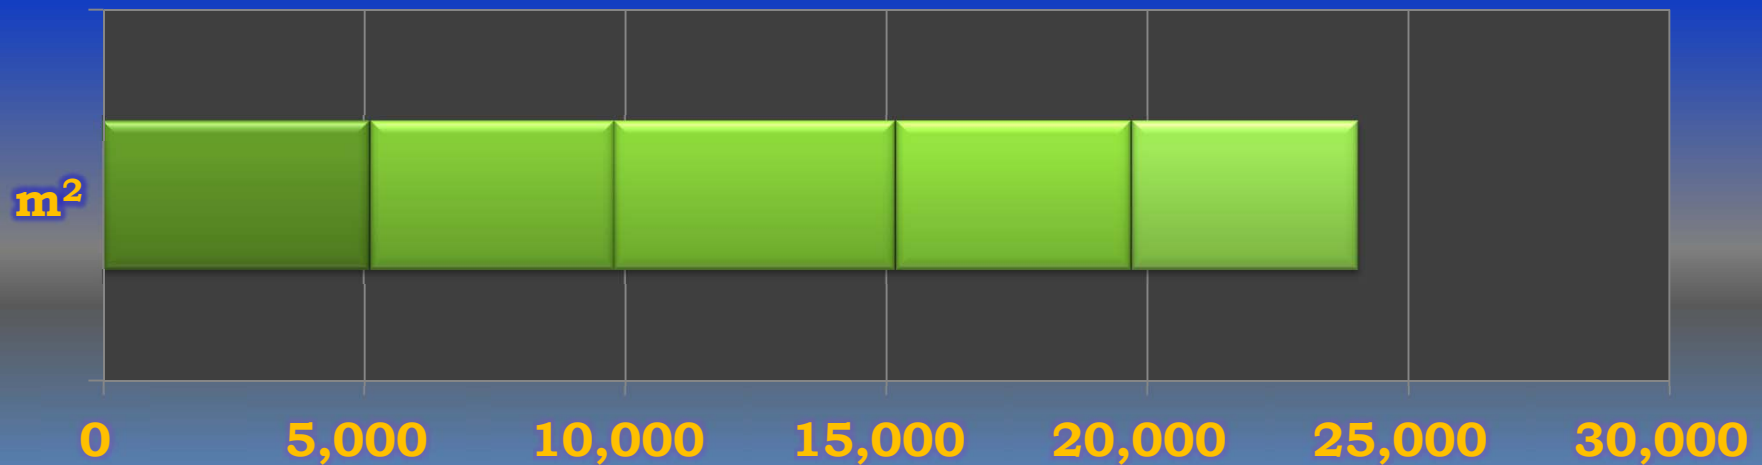

一ヶ月平均気温の推移(平成24年4~10月)

総発電電力量の累積グラフ(平成24年4~10月)

石油削減効果の累積グラフ(平成24年4月～10月)

森林面積換算の累積グラフ(平成24年4月～10月)

硫黄酸化物削減の累積グラフ(平成24年4月～10月)

窒素酸化物削減の累積グラフ(平成24年4月～10月)

二酸化炭素削減の累積グラフ(平成24年4月～10月)

乗用車走行距離換算の累積グラフ(平成24年4月～10月)