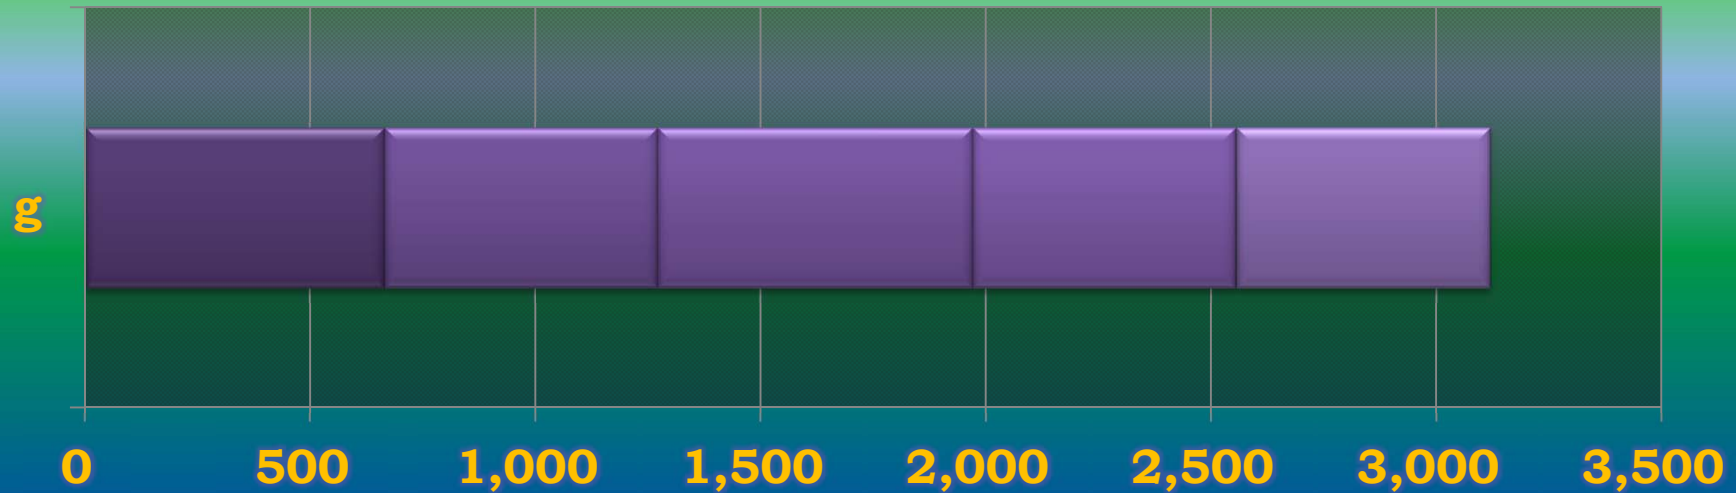

一ヶ月平均気温の推移(平成24年4~10月)

総発電電力量の累積グラフ(平成24年4~10月)

石油削減効果の累積グラフ(平成24年4月～10月)

森林面積換算の累積グラフ(平成24年4月～10月)

硫黄酸化物削減の累積グラフ(平成24年4月～10月)

窒素酸化物削減の累積グラフ(平成24年4月～10月)

二酸化炭素削減の累積グラフ(平成24年4月～10月)

乗用車走行距離換算の累積グラフ(平成24年4月～10月)