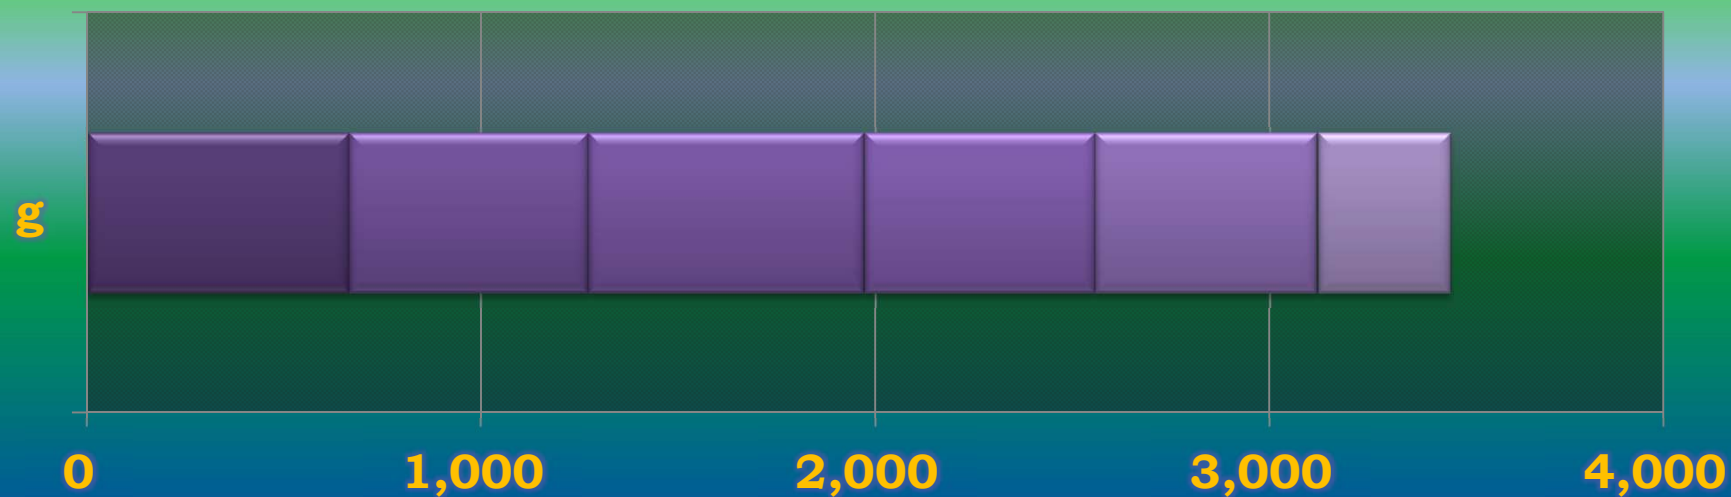

一ヶ月平均気温の推移(平成24年4~11月)

総発電電力量の累積グラフ(平成24年4~11月)

石油削減効果の累積グラフ(平成24年4月～11月)

森林面積換算の累積グラフ(平成24年4月～11月)

硫黄酸化物削減の累積グラフ(平成24年4月～11月)

窒素酸化物削減の累積グラフ(平成24年4月～11月)

二酸化炭素削減の累積グラフ(平成24年4月～11月)

乗用車走行距離換算の累積グラフ(平成24年4月～11月)