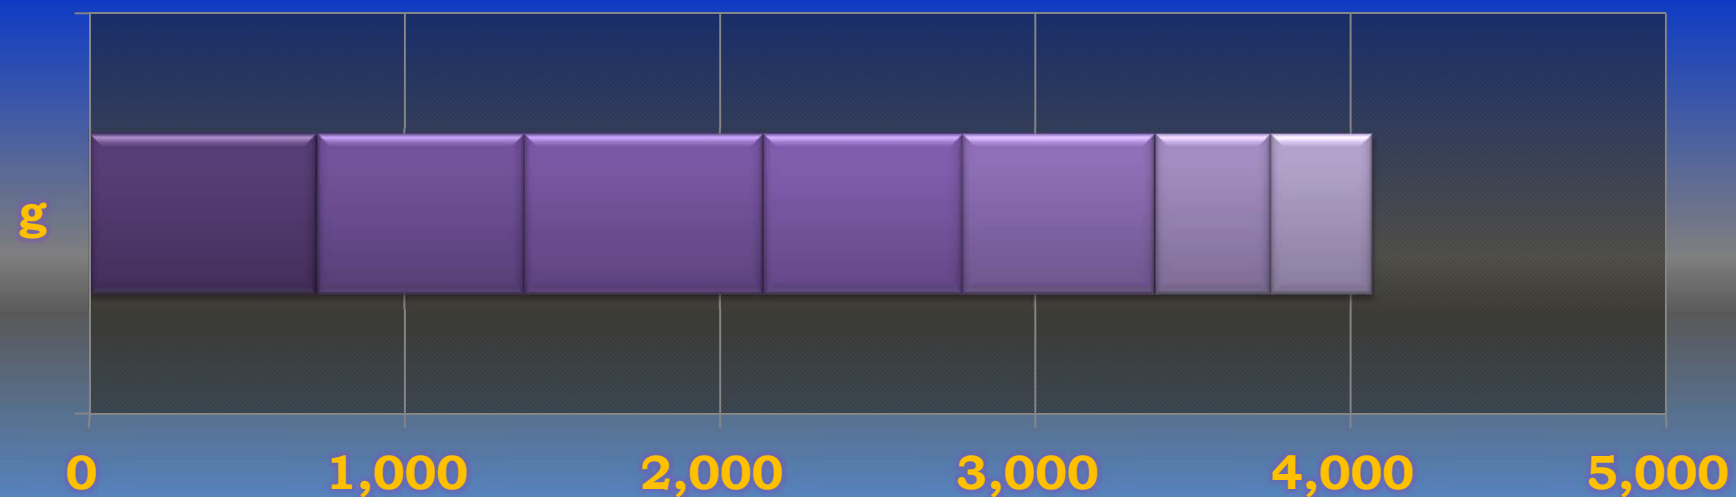

一ヶ月平均気温の推移(平成24年4月～平成24年12月)

総発電電力量の累積グラフ(平成24年4月～平成24年12月)

石油削減効果の累積グラフ(平成24年4月～平成24年12月)

森林面積換算の累積グラフ(平成24年4月～平成24年12月)

硫黄酸化物削減の累積グラフ(平成24年4月～平成24年12月)

窒素酸化物削減の累積グラフ(平成24年4月～平成24年12月)

二酸化炭素削減の累積グラフ(平成24年4月～平成24年12月)