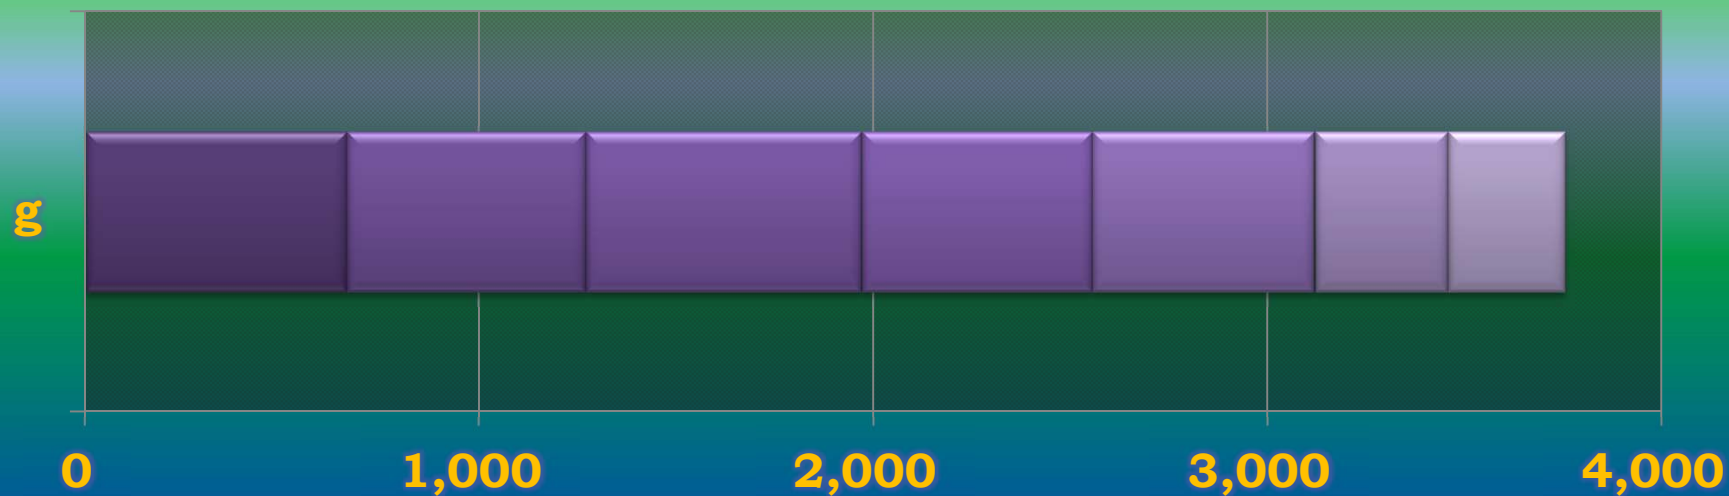

一ヶ月平均気温の推移(平成24年4月～平成24年12月)

総発電電力量の累積グラフ(平成24年4月～平成24年12月)

石油削減効果の累積グラフ(平成24年4月～平成24年12月)

森林面積換算の累積グラフ(平成24年4月～平成24年12月)

硫黄酸化物削減の累積グラフ(平成24年4月～平成24年12月)

窒素酸化物削減の累積グラフ(平成24年4月～平成24年12月)

二酸化炭素削減の累積グラフ(平成24年4月～平成24年12月)