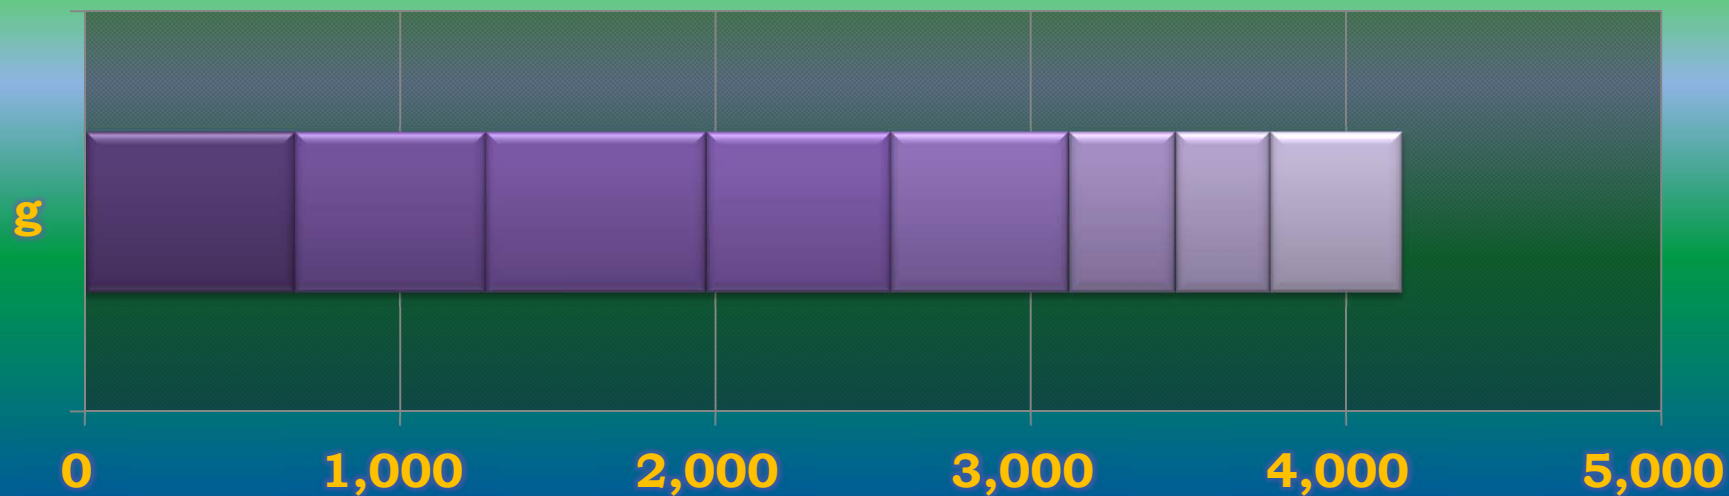

一ヶ月平均気温の推移(平成24年4月～平成25年1月)

総発電電力量の累積グラフ(平成24年4月～平成25年1月)

石油削減効果の累積グラフ(平成24年4月～平成25年1月)

森林面積換算の累積グラフ(平成24年4月～平成25年1月)

硫黄酸化物削減の累積グラフ(平成24年4月～平成25年1月)

窒素酸化物削減の累積グラフ(平成24年4月～平成25年1月)

二酸化炭素削減の累積グラフ(平成24年4月～平成25年1月)