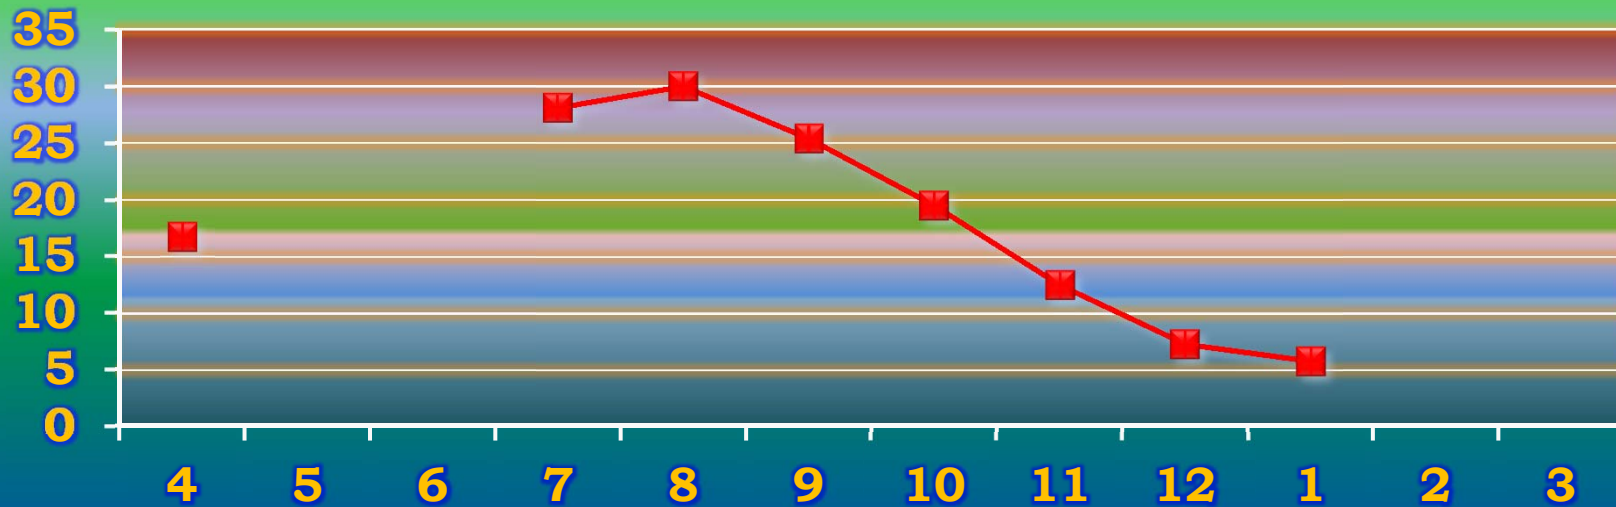

一ヶ月平均気温の推移(平成24年4月～平成25年1月)

総発電電力量の累積グラフ(平成24年4月～平成25年1月)

石油削減効果の累積グラフ(平成24年4月～平成25年1月)

森林面積換算の累積グラフ(平成24年4月～平成25年1月)

硫黄酸化物削減の累積グラフ(平成24年4月～平成25年1月)

窒素酸化物削減の累積グラフ(平成24年4月～平成25年1月)

二酸化炭素削減の累積グラフ(平成24年4月～平成25年1月)

乗用車走行距離換算の累積グラフ(平成24年4月～平成25年1月)