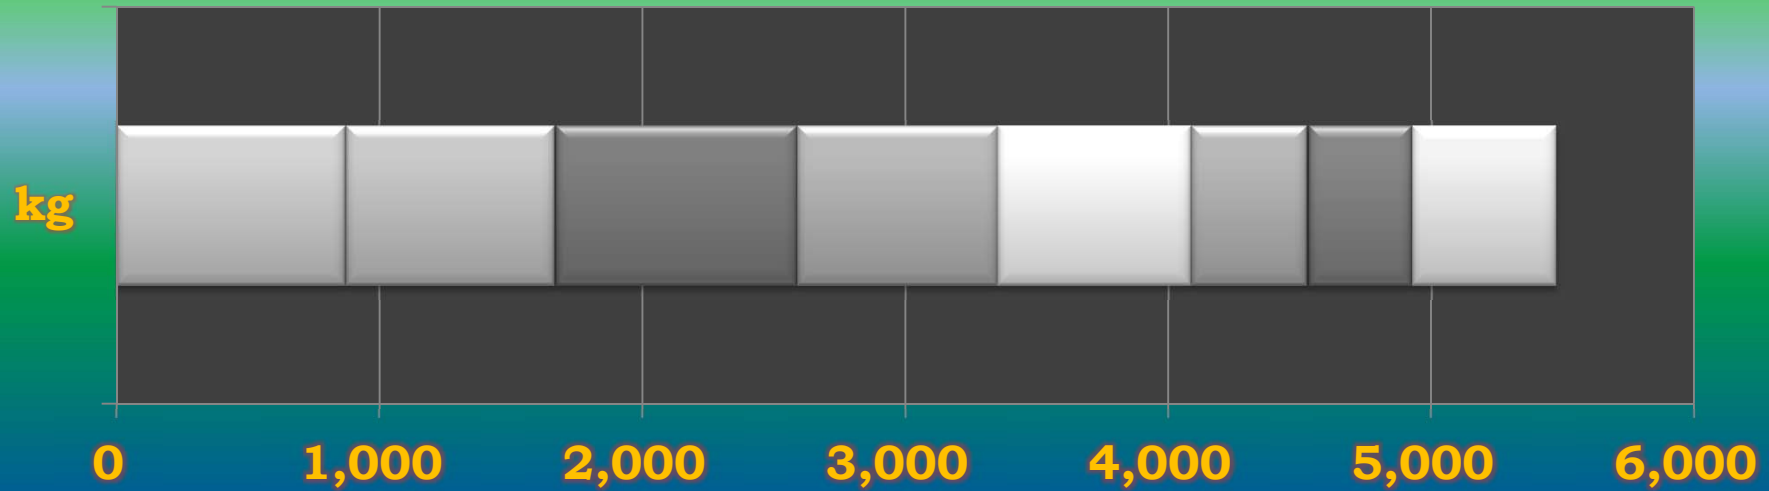

一ヶ月平均気温の推移(平成24年4月～平成25年1月)

総発電電力量の累積グラフ(平成24年4月～平成25年1月)

石油削減効果の累積グラフ(平成24年4月～平成25年1月)

森林面積換算の累積グラフ(平成24年4月～平成25年1月)

硫黄酸化物削減の累積グラフ(平成24年4月～平成25年1月)

窒素酸化物削減の累積グラフ(平成24年4月～平成25年1月)

二酸化炭素削減の累積グラフ(平成24年4月～平成25年1月)