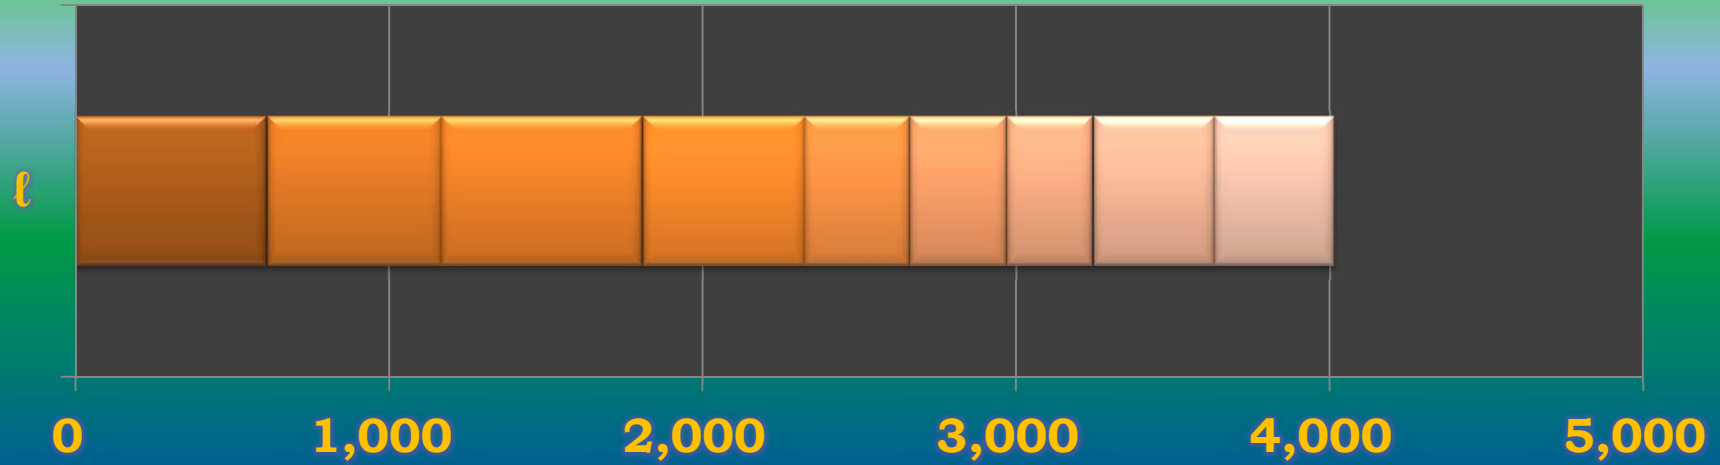

一ヶ月平均気温の推移(平成24年4月～平成25年2月)

総発電電力量の累積グラフ(平成24年4月～平成25年2月)

石油削減効果の累積グラフ(平成24年4月～平成25年2月)

森林面積換算の累積グラフ(平成24年4月～平成25年2月)

硫黄酸化物削減の累積グラフ(平成24年4月～平成25年2月)

窒素酸化物削減の累積グラフ(平成24年4月～平成25年2月)

二酸化炭素削減の累積グラフ(平成24年4月～平成25年2月)