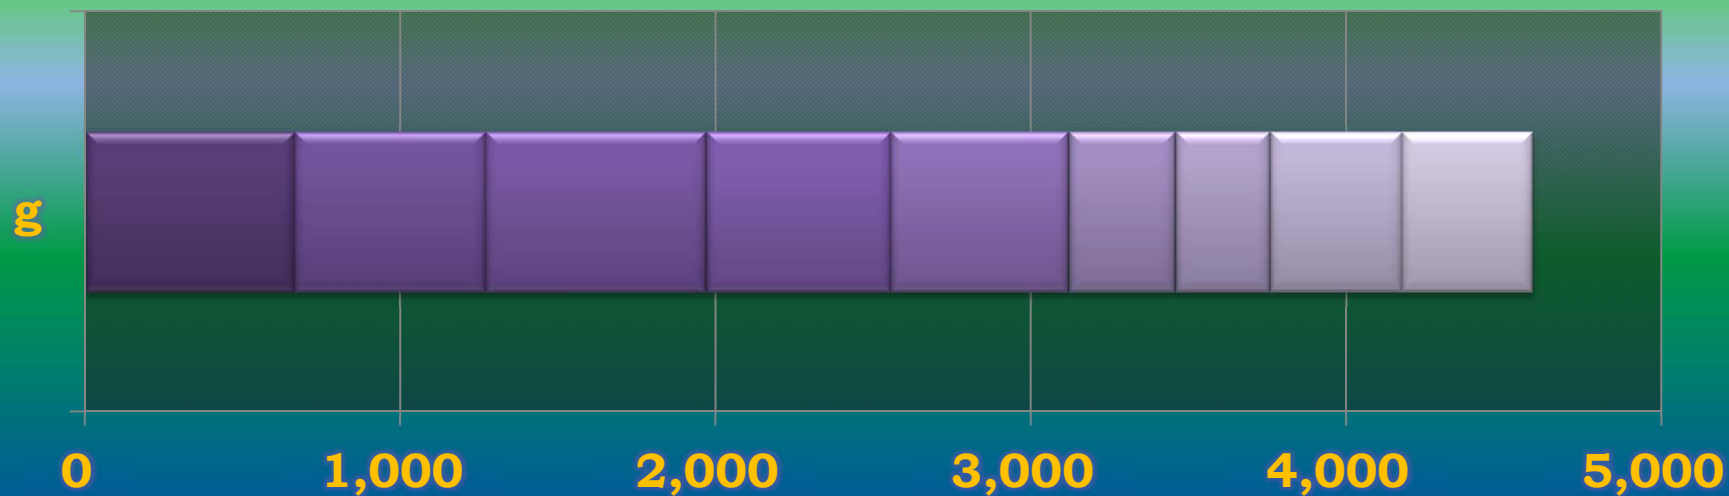

一ヶ月平均気温の推移(平成24年4月～平成25年2月)

総発電電力量の累積グラフ(平成24年4月～平成25年2月)

石油削減効果の累積グラフ(平成24年4月～平成25年2月)

森林面積換算の累積グラフ(平成24年4月～平成25年2月)

硫黄酸化物削減の累積グラフ(平成24年4月～平成25年2月)

窒素酸化物削減の累積グラフ(平成24年4月～平成25年2月)

二酸化炭素削減の累積グラフ(平成24年4月～平成25年2月)