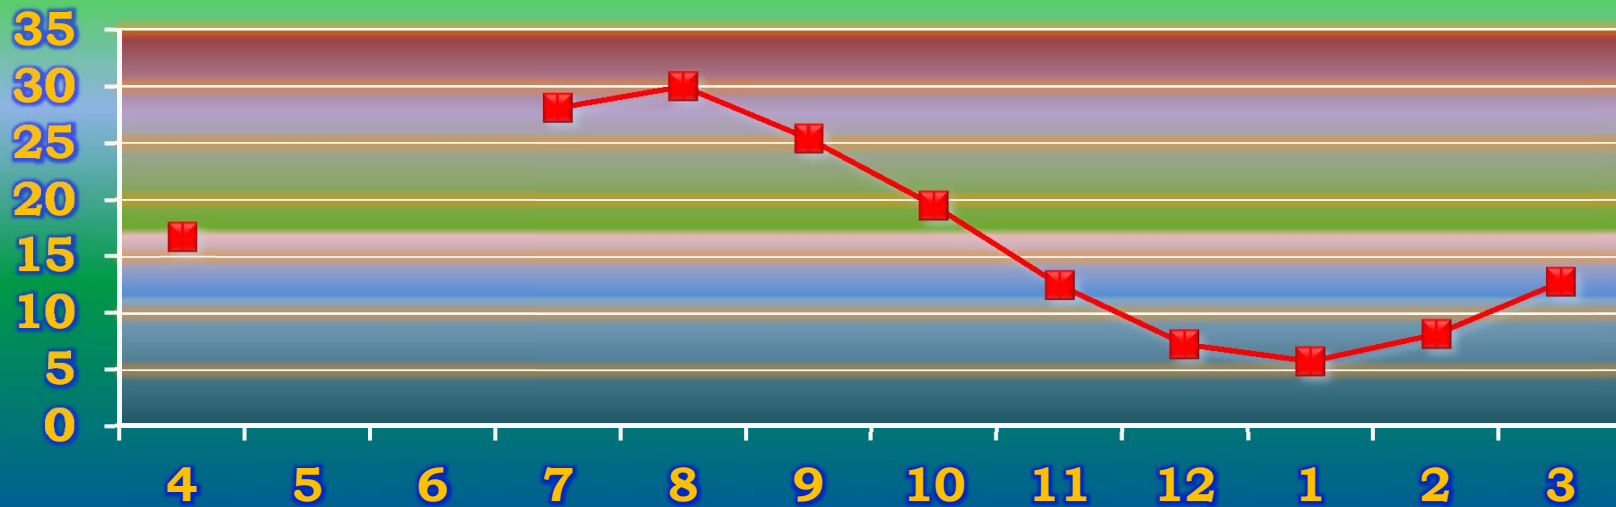

一ヶ月平均気温の推移(平成24年4月～平成25年3月)

総発電電力量の累積グラフ(平成24年4月～平成25年3月)

## 石油削減効果の累積グラフ(平成24年4月～平成25年3月)

## 森林面積換算の累積グラフ(平成24年4月～平成25年3月)