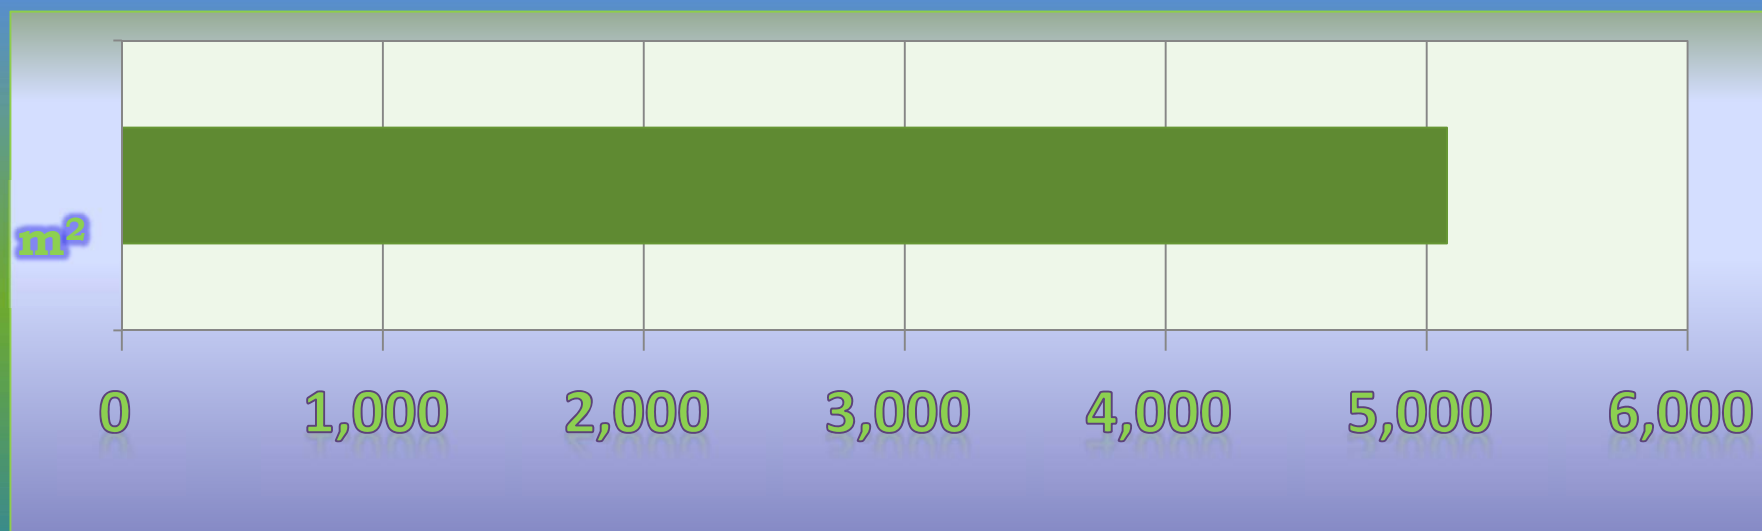

森林面積換算の累積グラフ(平成25年4月)