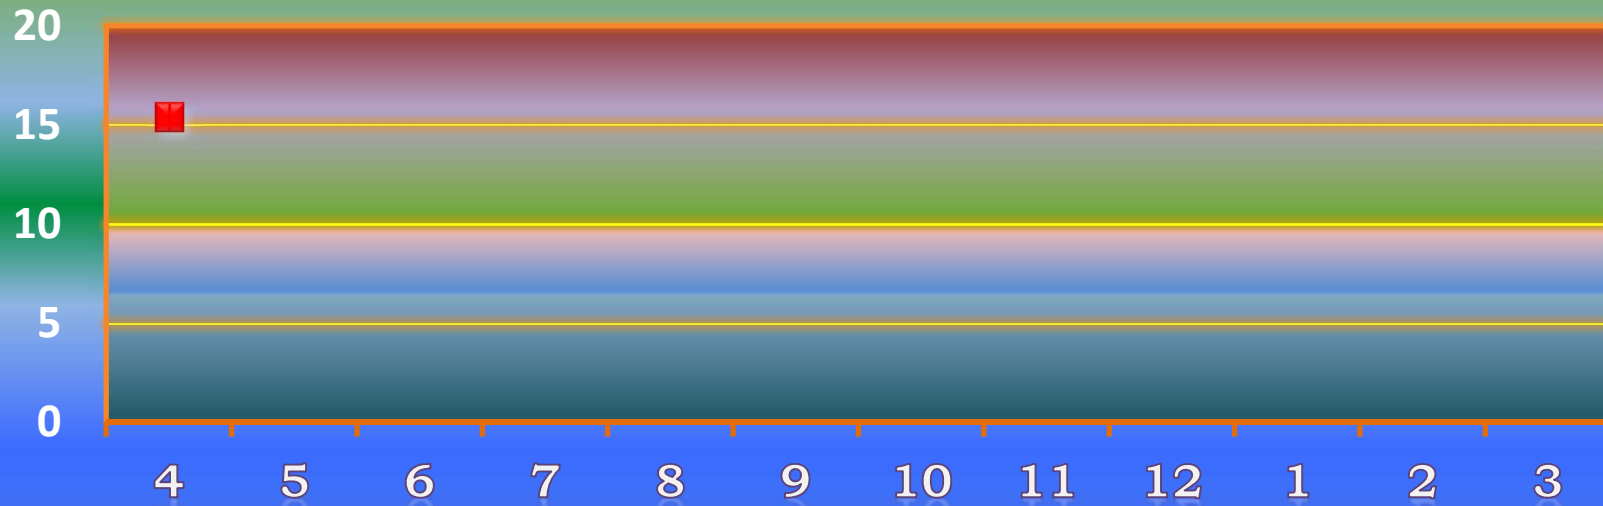

## 一ヶ月平均気温の推移(平成25年4月)

## 総発電電力量の累積グラフ(平成25年4月)

## 石油削減効果の累積グラフ(平成25年4月)