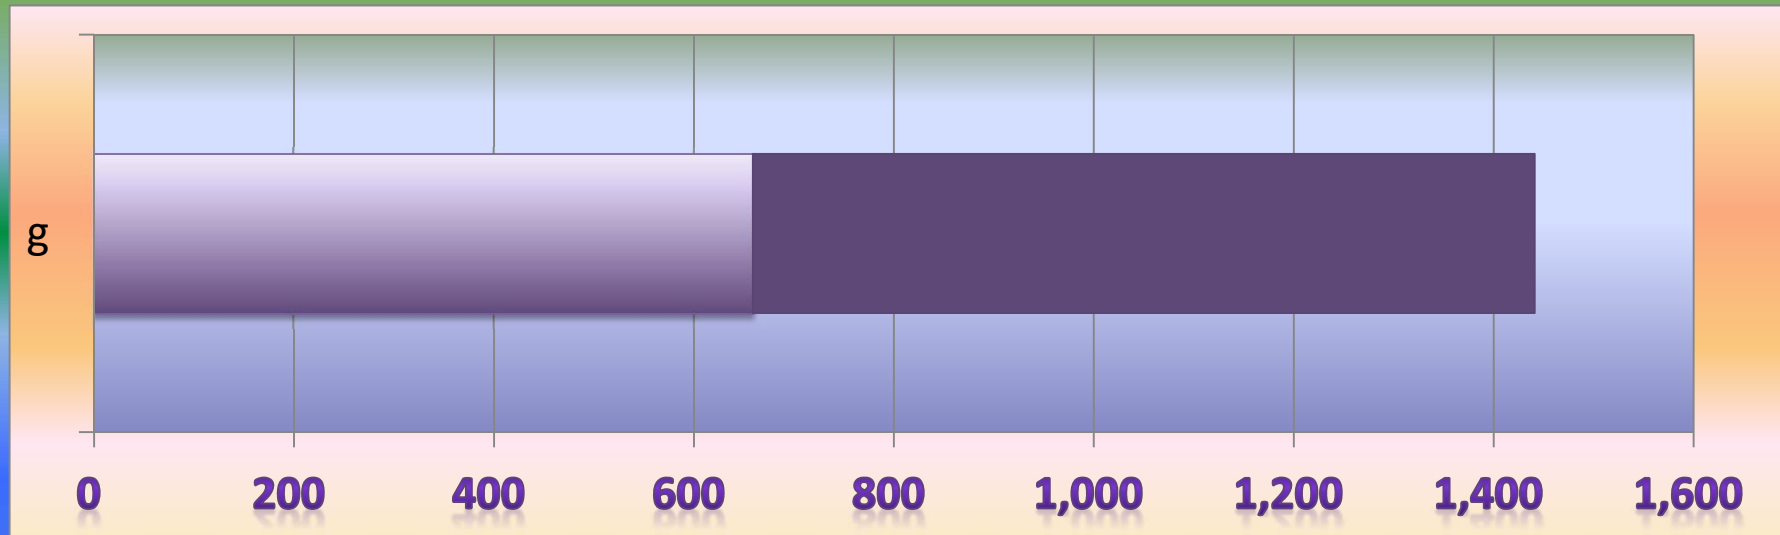

一ヶ月平均気温の推移(平成25年4月～5月)

総発電電力量の累積グラフ(平成25年4月～5月)

石油削減効果の累積グラフ(平成25年4月～5月)

森林面積換算の累積グラフ(平成25年4月～5月)

硫黄酸化物削減の累積グラフ(平成25年4月～5月)

窒素酸化物削減の累積グラフ(平成25年4月～5月)

二酸化炭素削減の累積グラフ(平成25年4月～5月)

乗用車走行距離換算の累積グラフ(平成25年4月～5月)