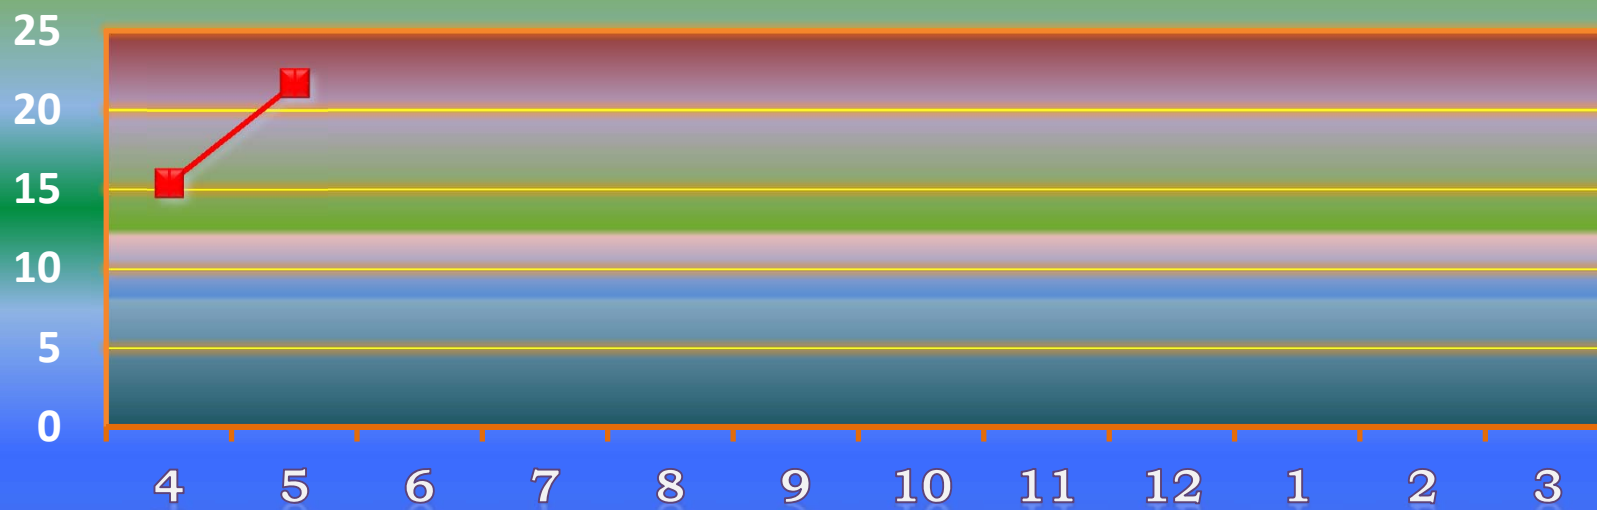

一ヶ月平均気温の推移(平成25年4月～5月)

総発電電力量の累積グラフ(平成25年4月～5月)

石油削減効果の累積グラフ(平成25年4月～5月)

森林面積換算の累積グラフ(平成25年4月～5月)

硫黄酸化物削減の累積グラフ(平成25年4月～5月)

窒素酸化物削減の累積グラフ(平成25年4月～5月)

二酸化炭素削減の累積グラフ(平成25年4月～5月)

乗用車走行距離換算の累積グラフ(平成25年4月～5月)