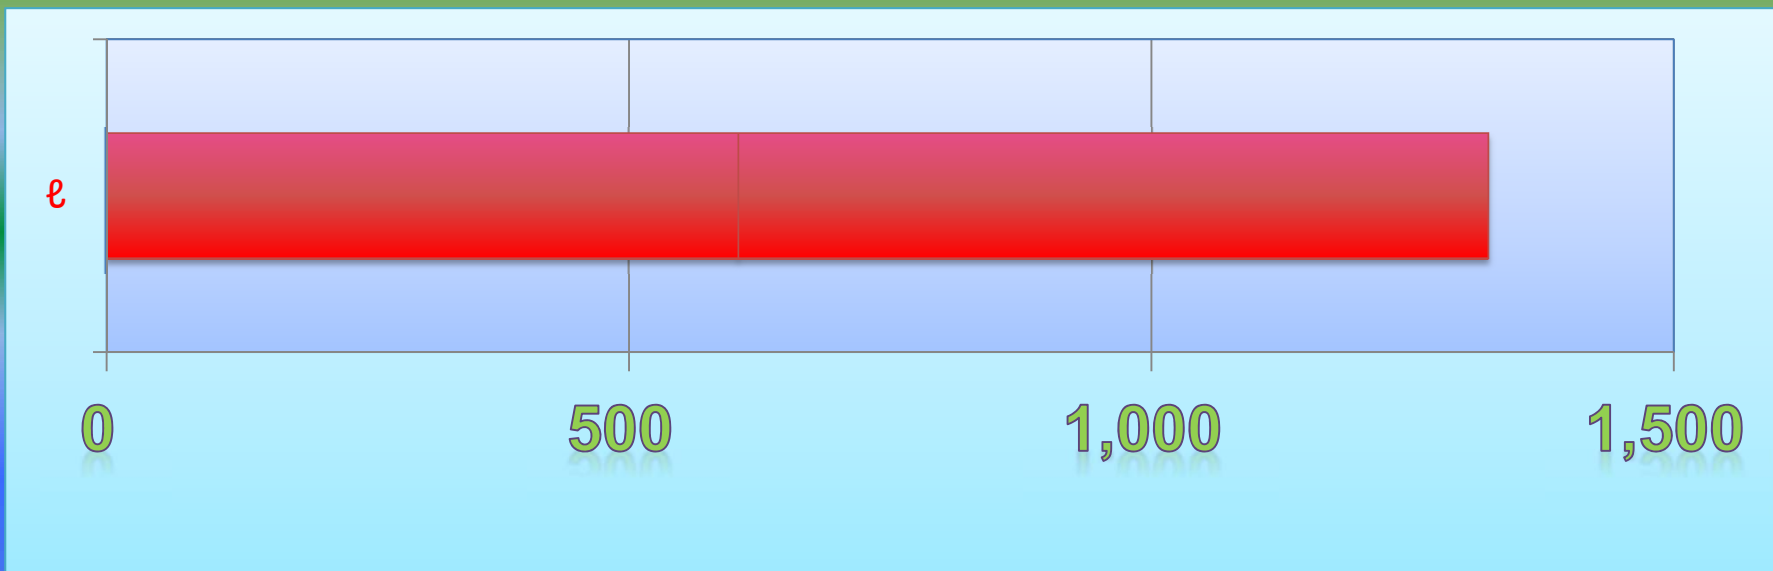

一ヶ月平均気温の推移(平成25年4月～5月)

総発電電力量の累積グラフ(平成25年4月～5月)

石油削減効果の累積グラフ(平成25年4月～5月)

森林面積換算の累積グラフ(平成25年4月～5月)

硫黄酸化物削減の累積グラフ(平成25年4月～5月)

窒素酸化物削減の累積グラフ(平成25年4月～5月)

二酸化炭素削減の累積グラフ(平成25年4月～5月)

乗用車走行距離換算の累積グラフ(平成25年4月～5月)