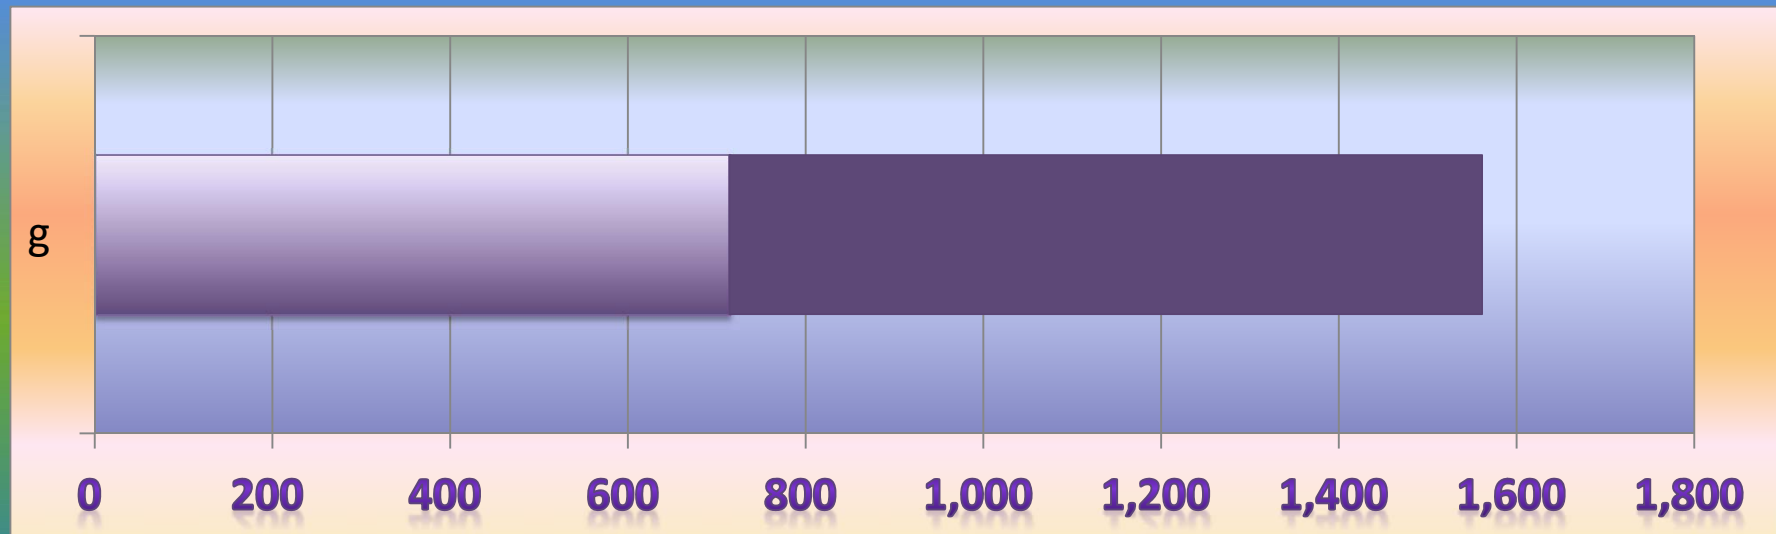

一ヶ月平均気温の推移(平成25年4月～5月)

総発電電力量の累積グラフ(平成25年4月～5月)

石油削減効果の累積グラフ(平成25年4月～5月)

森林面積換算の累積グラフ(平成25年4月～5月)

硫黄酸化物削減の累積グラフ(平成25年4月～5月)

窒素酸化物削減の累積グラフ(平成25年4月～5月)

二酸化炭素削減の累積グラフ(平成25年4月～5月)

乗用車走行距離換算の累積グラフ(平成25年4月～5月)