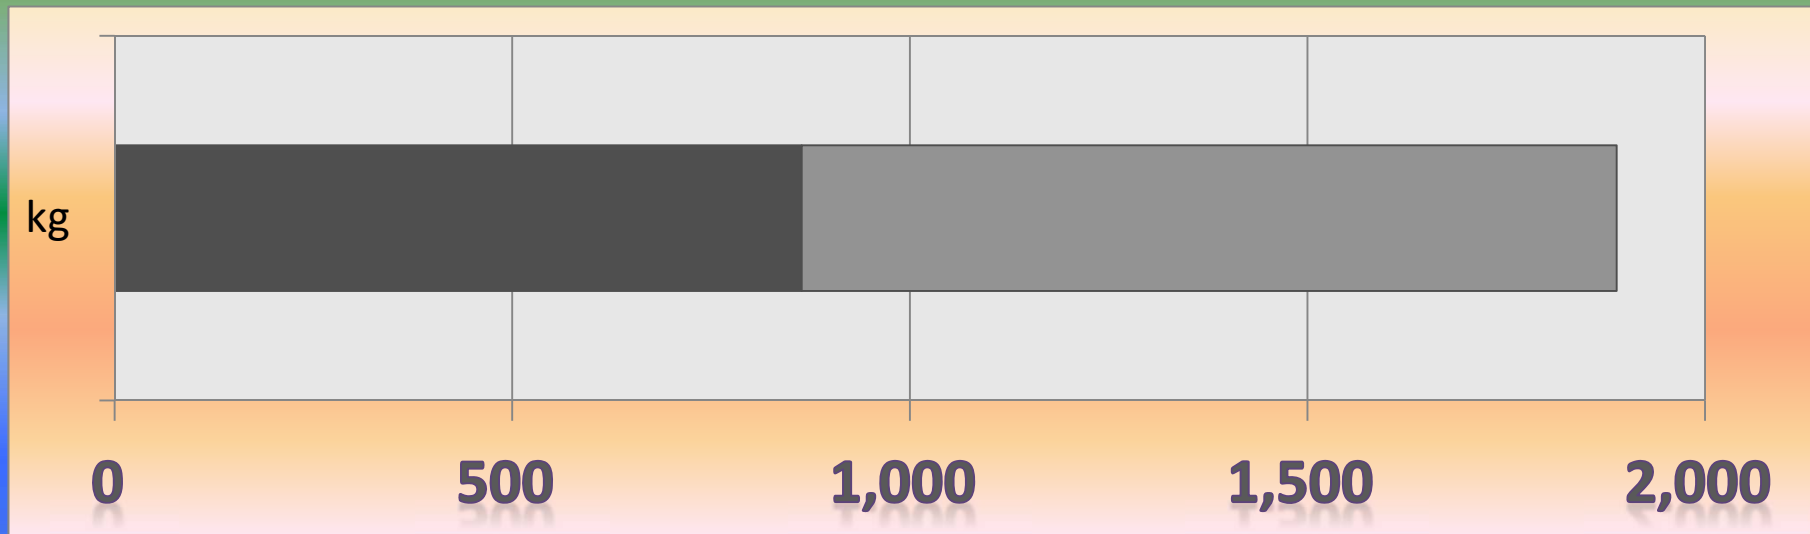

一ヶ月平均気温の推移(平成25年4月～5月)

総発電電力量の累積グラフ(平成25年4月～5月)

石油削減効果の累積グラフ(平成25年4月～5月)

森林面積換算の累積グラフ(平成25年4月～5月)

硫黄酸化物削減の累積グラフ(平成25年4月～5月)

窒素酸化物削減の累積グラフ(平成25年4月～5月)

二酸化炭素削減の累積グラフ(平成25年4月～5月)

乗用車走行距離換算の累積グラフ(平成25年4月～5月)