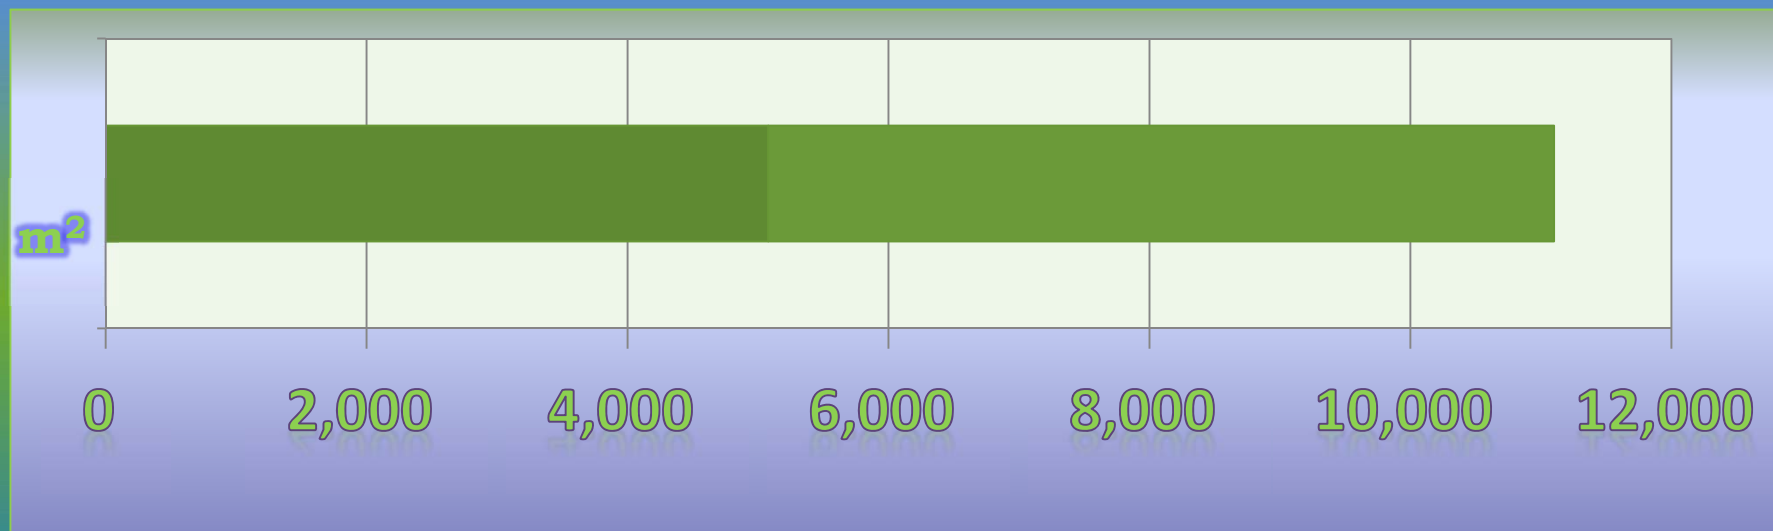

一ヶ月平均気温の推移(平成25年4月～5月)

総発電電力量の累積グラフ(平成25年4月～5月)

石油削減効果の累積グラフ(平成25年4月～5月)

森林面積換算の累積グラフ(平成25年4月～5月)

硫黄酸化物削減の累積グラフ(平成25年4月～5月)

窒素酸化物削減の累積グラフ(平成25年4月～5月)

二酸化炭素削減の累積グラフ(平成25年4月～5月)

乗用車走行距離換算の累積グラフ(平成25年4月～5月)