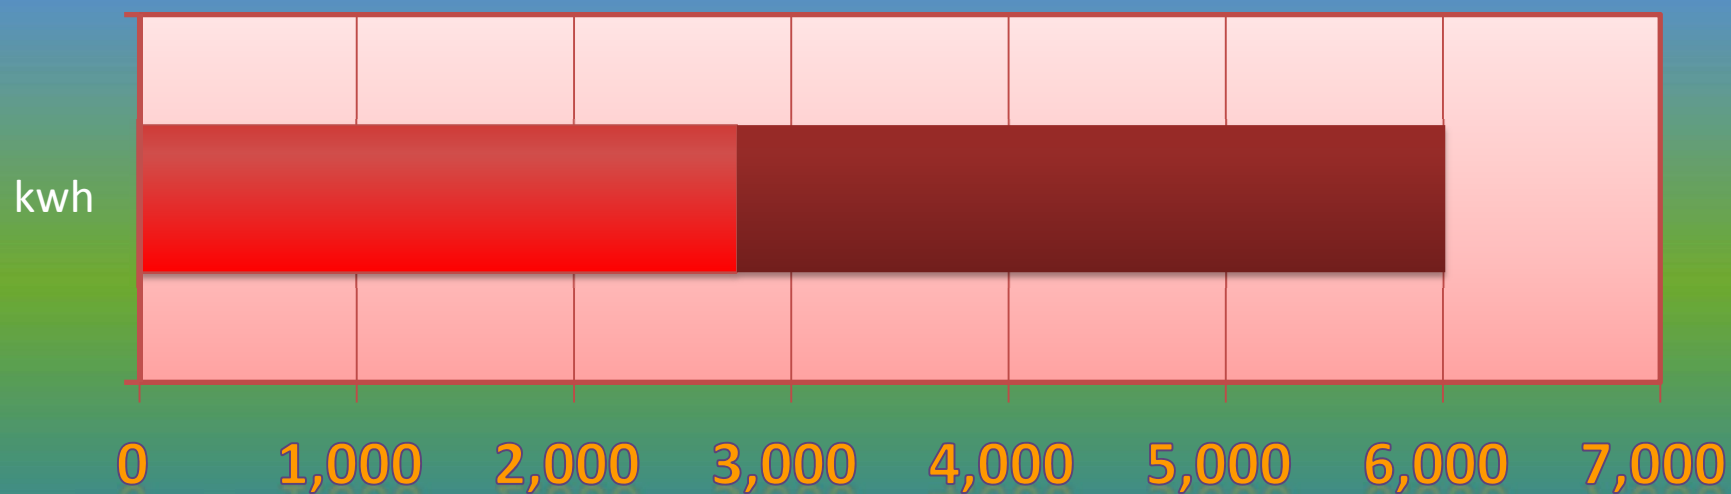

一ヶ月平均気温の推移(平成25年4月～5月)

総発電電力量の累積グラフ(平成25年4月～5月)

石油削減効果の累積グラフ(平成25年4月～5月)

森林面積換算の累積グラフ(平成25年4月～5月)

硫黄酸化物削減の累積グラフ(平成25年4月～5月)

窒素酸化物削減の累積グラフ(平成25年4月～5月)

二酸化炭素削減の累積グラフ(平成25年4月～5月)

乗用車走行距離換算の累積グラフ(平成25年4月～5月)