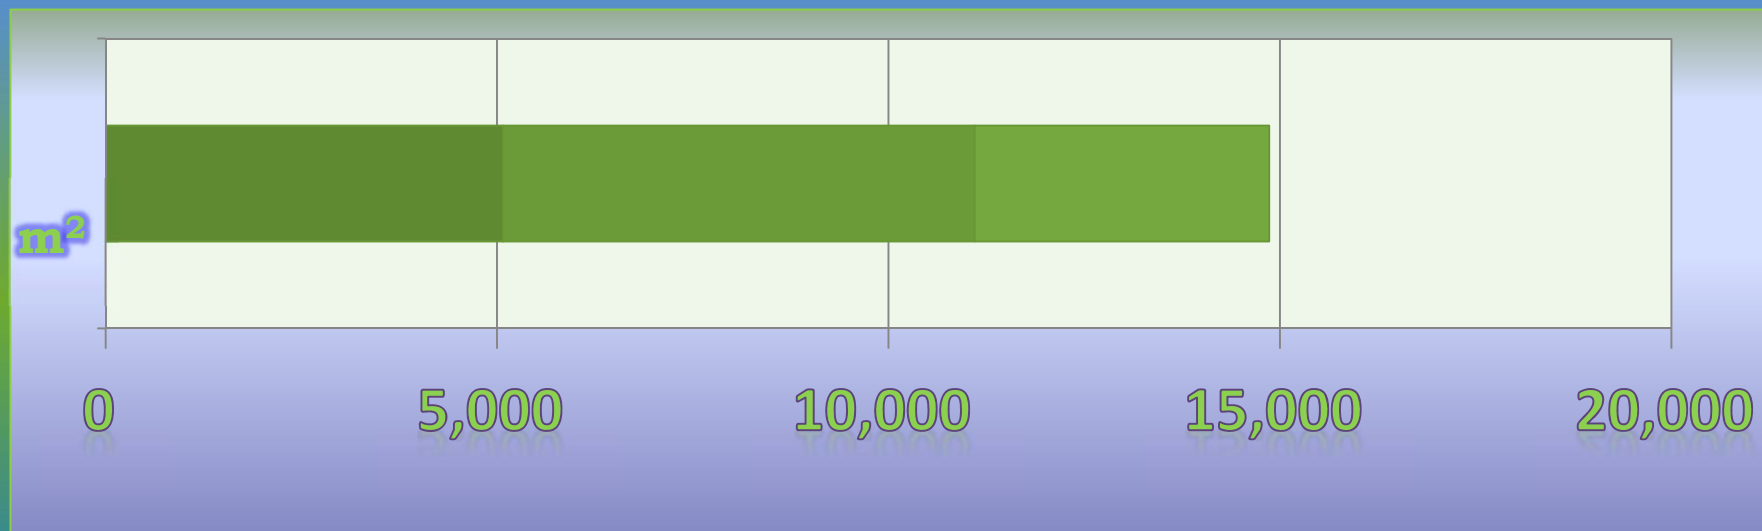

一ヶ月平均気温の推移(平成25年4月～6月)

総発電電力量の累積グラフ(平成25年4月～6月)

石油削減効果の累積グラフ(平成25年4月～6月)

森林面積換算の累積グラフ(平成25年4月～6月)

硫黄酸化物削減の累積グラフ(平成25年4月～6月)

窒素酸化物削減の累積グラフ(平成25年4月～6月)

二酸化炭素削減の累積グラフ(平成25年4月～6月)

乗用車走行距離換算の累積グラフ(平成25年4月～6月)