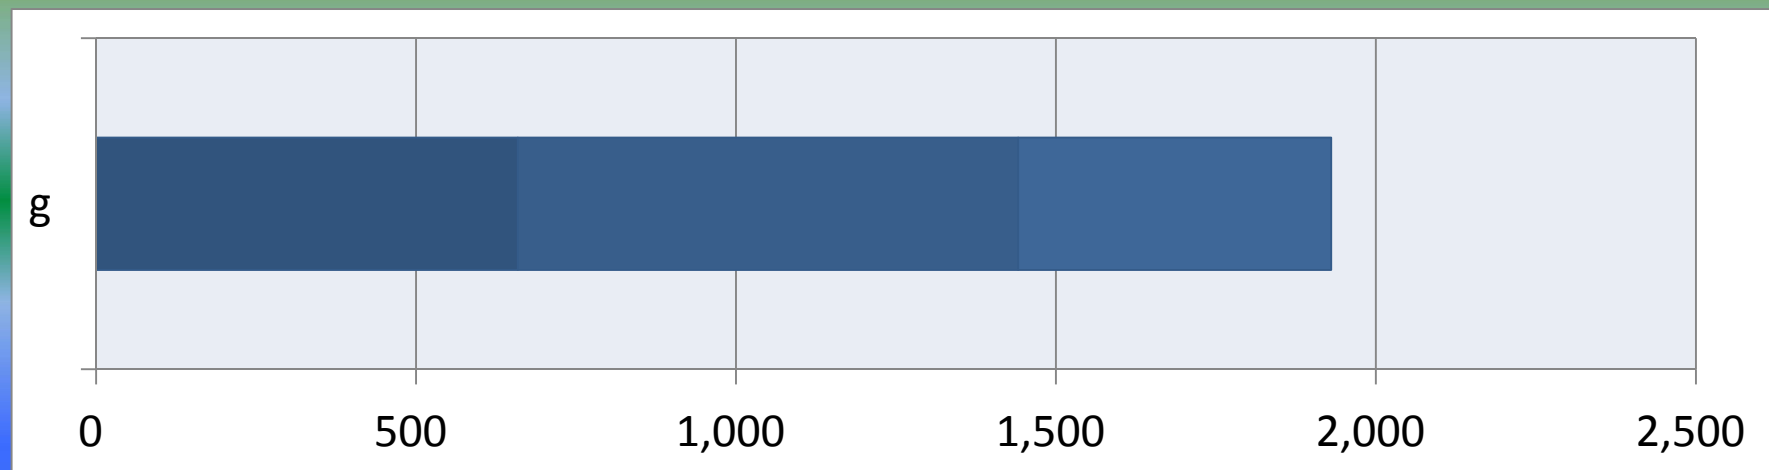

一ヶ月平均気温の推移(平成25年4月～6月)

総発電電力量の累積グラフ(平成25年4月～6月)

石油削減効果の累積グラフ(平成25年4月～6月)

森林面積換算の累積グラフ(平成25年4月～6月)

硫黄酸化物削減の累積グラフ(平成25年4月～6月)

窒素酸化物削減の累積グラフ(平成25年4月～6月)

二酸化炭素削減の累積グラフ(平成25年4月～6月)

乗用車走行距離換算の累積グラフ(平成25年4月～6月)