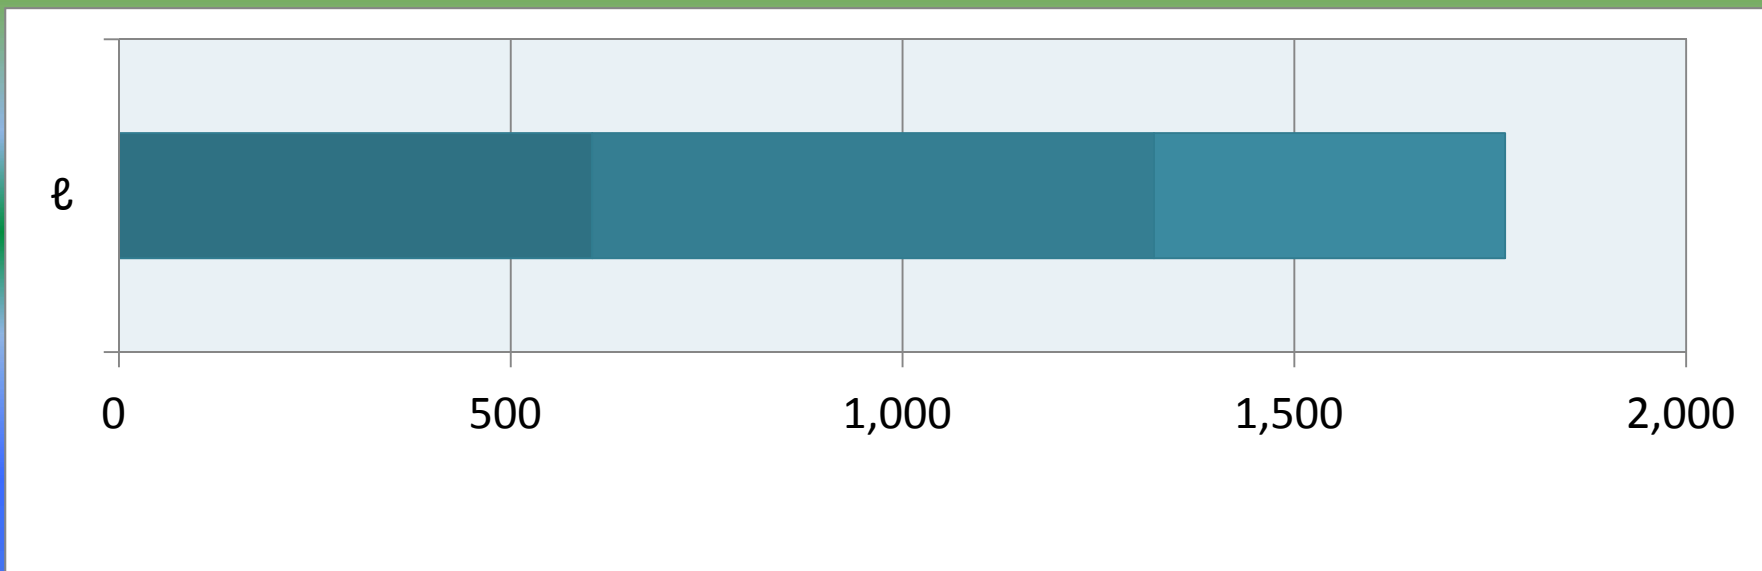

一ヶ月平均気温の推移(平成25年4月～6月)

総発電電力量の累積グラフ(平成25年4月～6月)

石油削減効果の累積グラフ(平成25年4月～6月)

森林面積換算の累積グラフ(平成25年4月～6月)

硫黄酸化物削減の累積グラフ(平成25年4月～6月)

窒素酸化物削減の累積グラフ(平成25年4月～6月)

二酸化炭素削減の累積グラフ(平成25年4月～6月)

乗用車走行距離換算の累積グラフ(平成25年4月～6月)