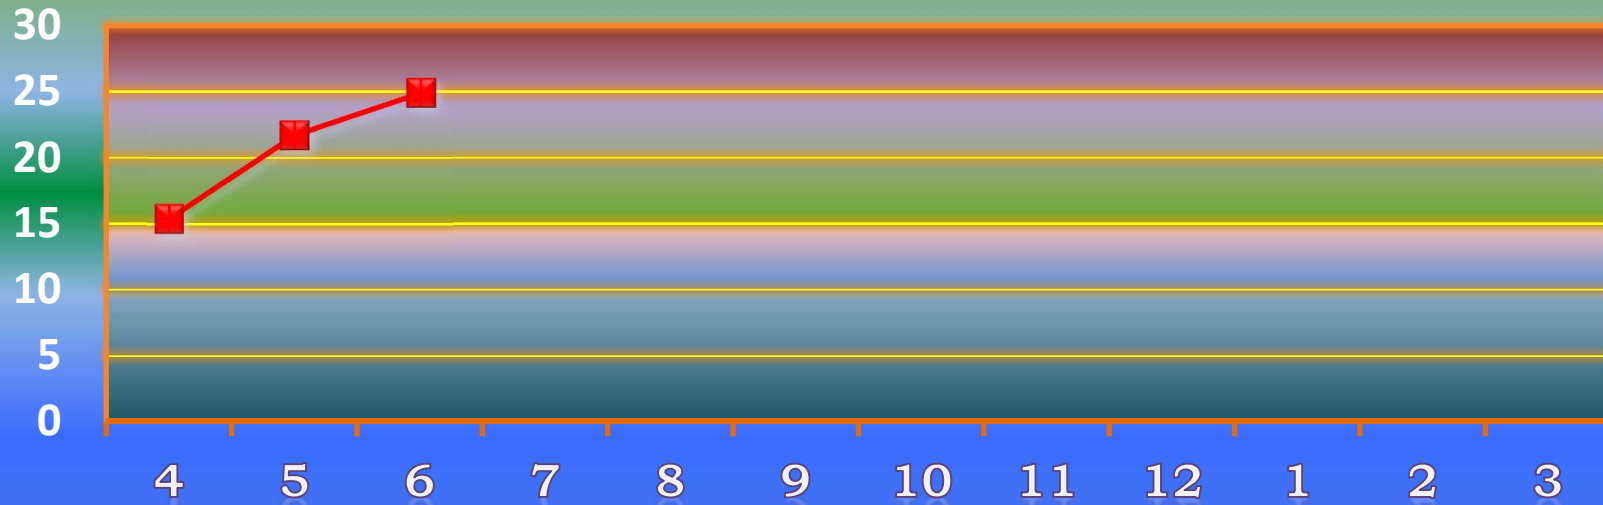

一ヶ月平均気温の推移(平成25年4月～6月)

総発電電力量の累積グラフ(平成25年4月～6月)

石油削減効果の累積グラフ(平成25年4月～6月)

森林面積換算の累積グラフ(平成25年4月～6月)

硫黄酸化物削減の累積グラフ(平成25年4月～6月)

窒素酸化物削減の累積グラフ(平成25年4月～6月)

二酸化炭素削減の累積グラフ(平成25年4月～6月)

乗用車走行距離換算の累積グラフ(平成25年4月～6月)