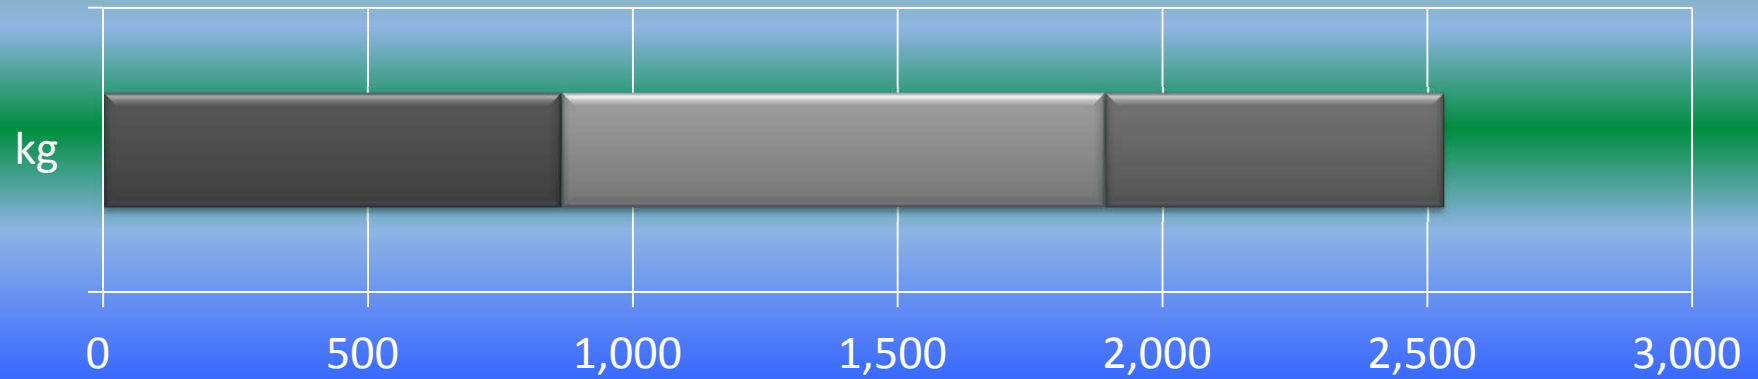

一ヶ月平均気温の推移(平成25年4月～6月)

総発電電力量の累積グラフ(平成25年4月～6月)

石油削減効果の累積グラフ(平成25年4月～6月)

森林面積換算の累積グラフ(平成25年4月～6月)

硫黄酸化物削減の累積グラフ(平成25年4月～6月)

窒素酸化物削減の累積グラフ(平成25年4月～6月)

二酸化炭素削減の累積グラフ(平成25年4月～6月)

乗用車走行距離換算の累積グラフ(平成25年4月～6月)