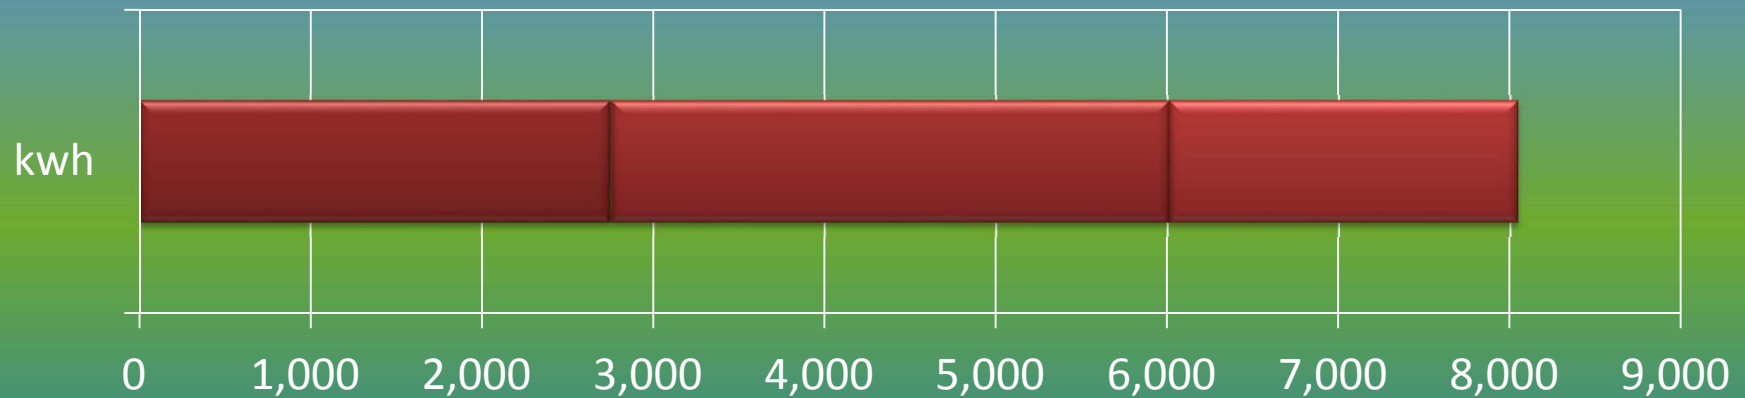

一ヶ月平均気温の推移(平成25年4月～6月)

総発電電力量の累積グラフ(平成25年4月～6月)

石油削減効果の累積グラフ(平成25年4月～6月)

森林面積換算の累積グラフ(平成25年4月～6月)

硫黄酸化物削減の累積グラフ(平成25年4月～6月)

窒素酸化物削減の累積グラフ(平成25年4月～6月)

二酸化炭素削減の累積グラフ(平成25年4月～6月)

乗用車走行距離換算の累積グラフ(平成25年4月～6月)