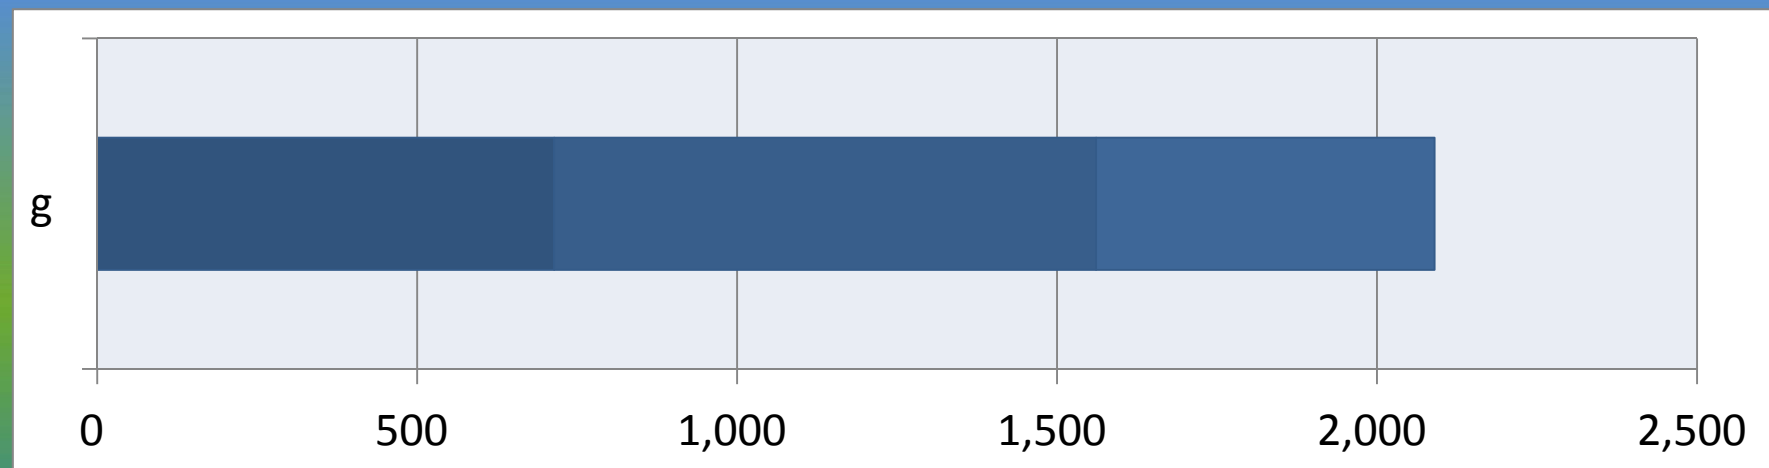

一ヶ月平均気温の推移(平成25年4月～6月)

総発電電力量の累積グラフ(平成25年4月～6月)

石油削減効果の累積グラフ(平成25年4月～6月)

森林面積換算の累積グラフ(平成25年4月～6月)

硫黄酸化物削減の累積グラフ(平成25年4月～6月)

窒素酸化物削減の累積グラフ(平成25年4月～6月)

二酸化炭素削減の累積グラフ(平成25年4月～6月)

乗用車走行距離換算の累積グラフ(平成25年4月～6月)