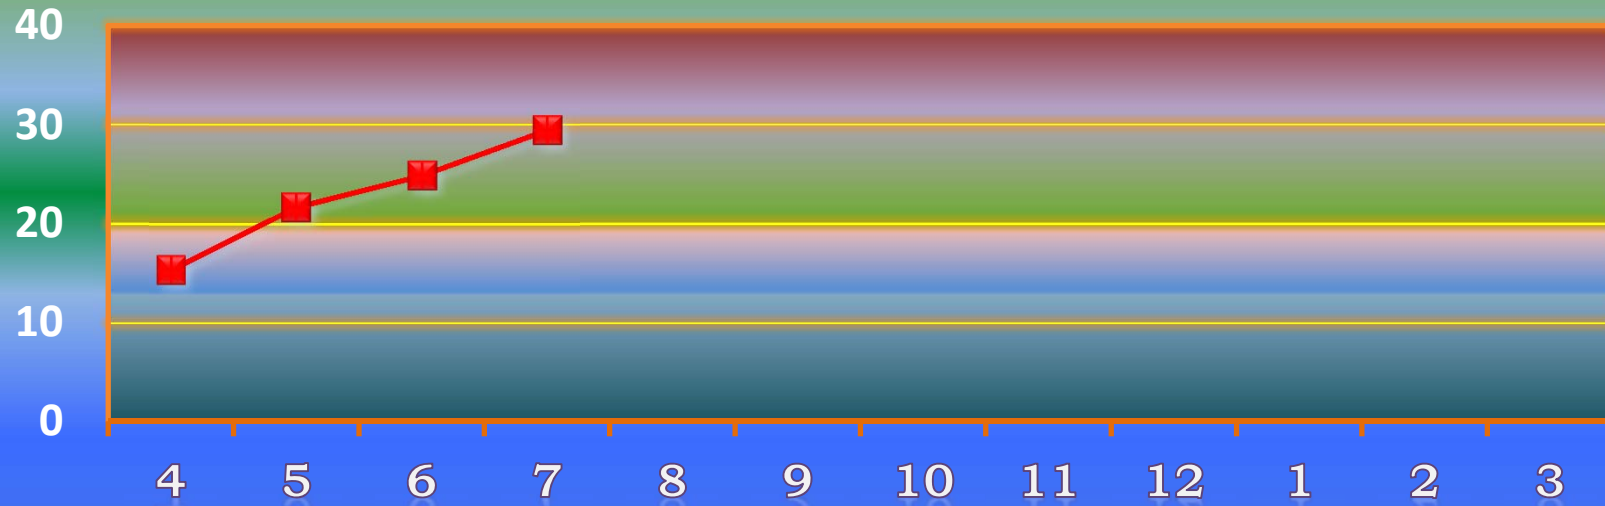

一ヶ月平均気温の推移(平成25年4月～7月)

総発電電力量の累積グラフ(平成25年4月～7月)

石油削減効果の累積グラフ(平成25年4月～7月)

森林面積換算の累積グラフ(平成25年4月～7月)

硫黄酸化物削減の累積グラフ(平成25年4月～7月)

窒素酸化物削減の累積グラフ(平成25年4月～7月)

二酸化炭素削減の累積グラフ(平成25年4月～7月)

乗用車走行距離換算の累積グラフ(平成25年4月～7月)