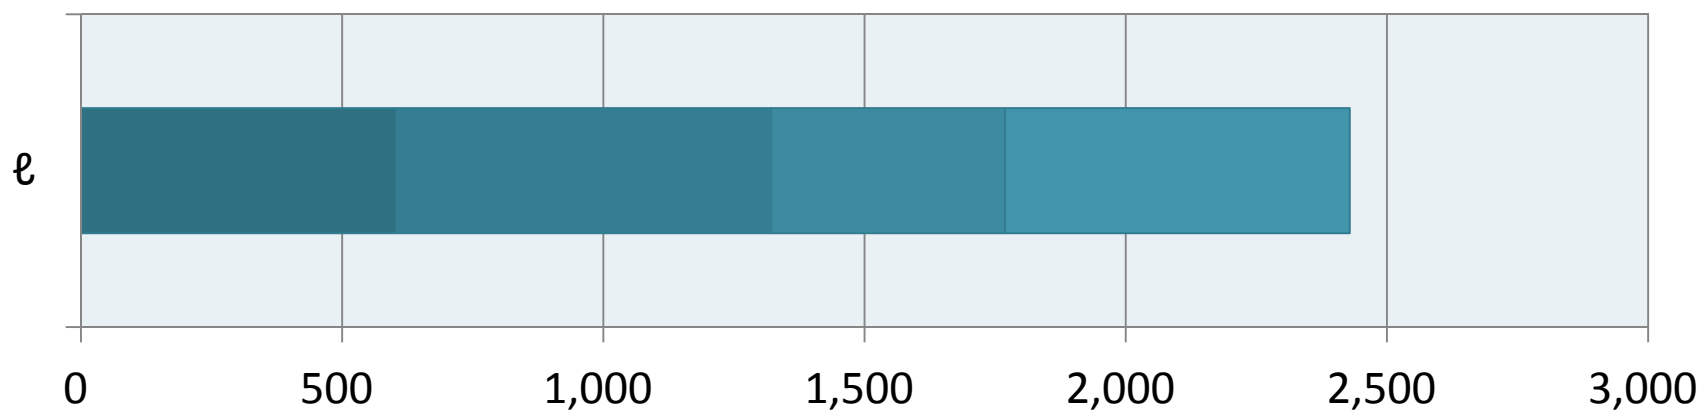

一ヶ月平均気温の推移(平成25年4月～7月)

総発電電力量の累積グラフ(平成25年4月～7月)

石油削減効果の累積グラフ(平成25年4月～7月)

森林面積換算の累積グラフ(平成25年4月～7月)

硫黄酸化物削減の累積グラフ(平成25年4月～7月)

窒素酸化物削減の累積グラフ(平成25年4月～7月)

二酸化炭素削減の累積グラフ(平成25年4月～7月)

乗用車走行距離換算の累積グラフ(平成25年4月～7月)