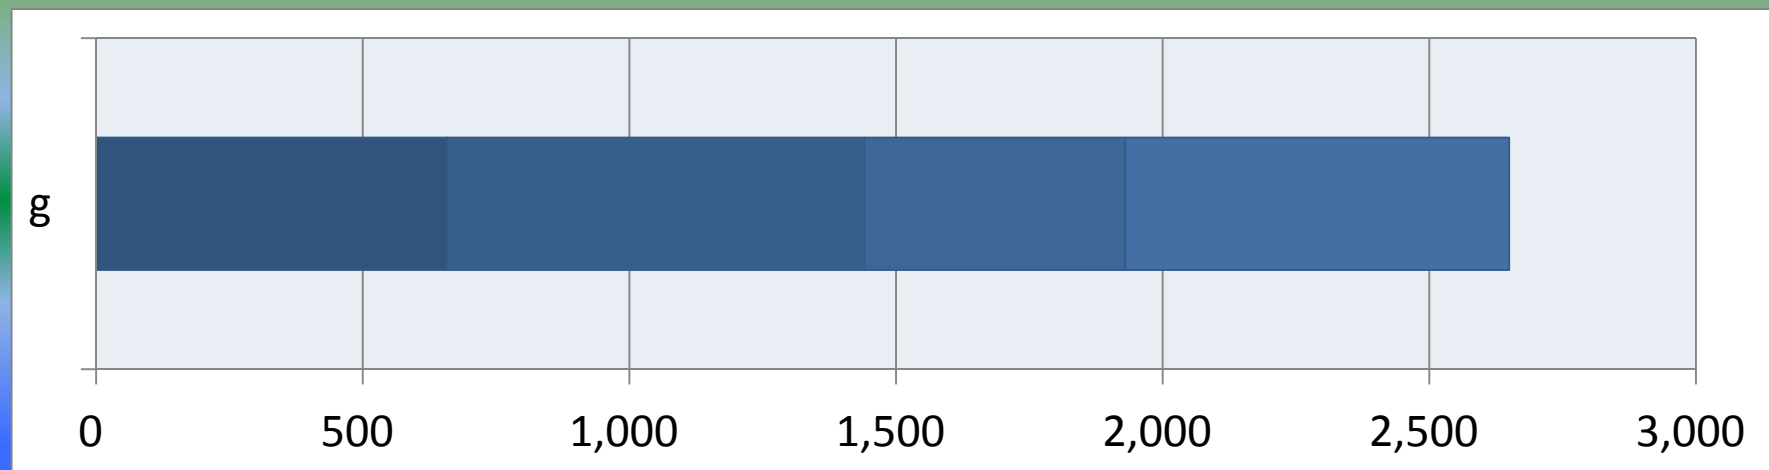

一ヶ月平均気温の推移(平成25年4月～7月)

総発電電力量の累積グラフ(平成25年4月～7月)

石油削減効果の累積グラフ(平成25年4月～7月)

森林面積換算の累積グラフ(平成25年4月～7月)

硫黄酸化物削減の累積グラフ(平成25年4月～7月)

窒素酸化物削減の累積グラフ(平成25年4月～7月)

二酸化炭素削減の累積グラフ(平成25年4月～7月)

乗用車走行距離換算の累積グラフ(平成25年4月～7月)