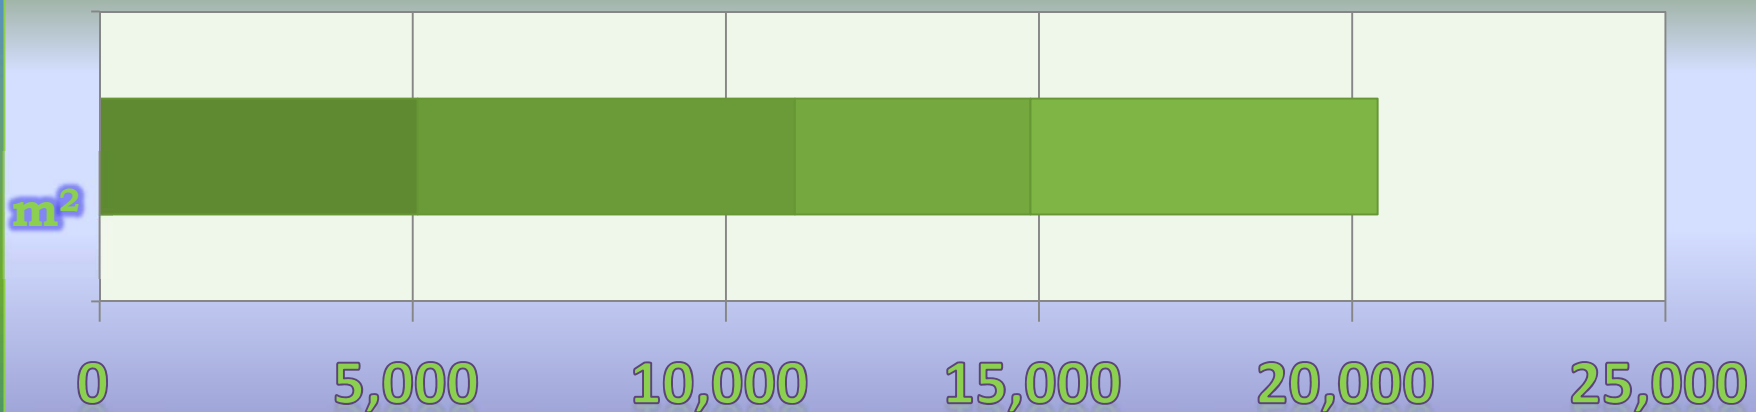

一ヶ月平均気温の推移(平成25年4月～7月)

総発電電力量の累積グラフ(平成25年4月～7月)

石油削減効果の累積グラフ(平成25年4月～7月)

森林面積換算の累積グラフ(平成25年4月～7月)

硫黄酸化物削減の累積グラフ(平成25年4月～7月)

窒素酸化物削減の累積グラフ(平成25年4月～7月)

二酸化炭素削減の累積グラフ(平成25年4月～7月)

乗用車走行距離換算の累積グラフ(平成25年4月～7月)