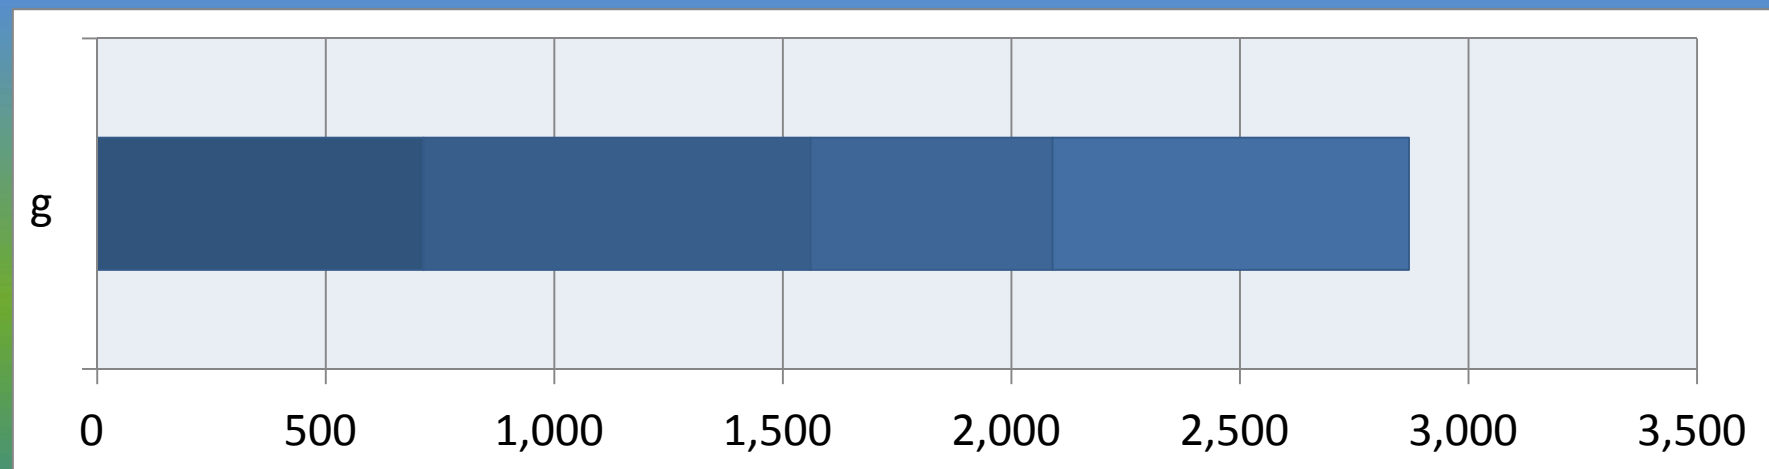

一ヶ月平均気温の推移(平成25年4月～7月)

総発電電力量の累積グラフ(平成25年4月～7月)

石油削減効果の累積グラフ(平成25年4月～7月)

森林面積換算の累積グラフ(平成25年4月～7月)

硫黄酸化物削減の累積グラフ(平成25年4月～7月)

窒素酸化物削減の累積グラフ(平成25年4月～7月)

二酸化炭素削減の累積グラフ(平成25年4月～7月)

乗用車走行距離換算の累積グラフ(平成25年4月～7月)