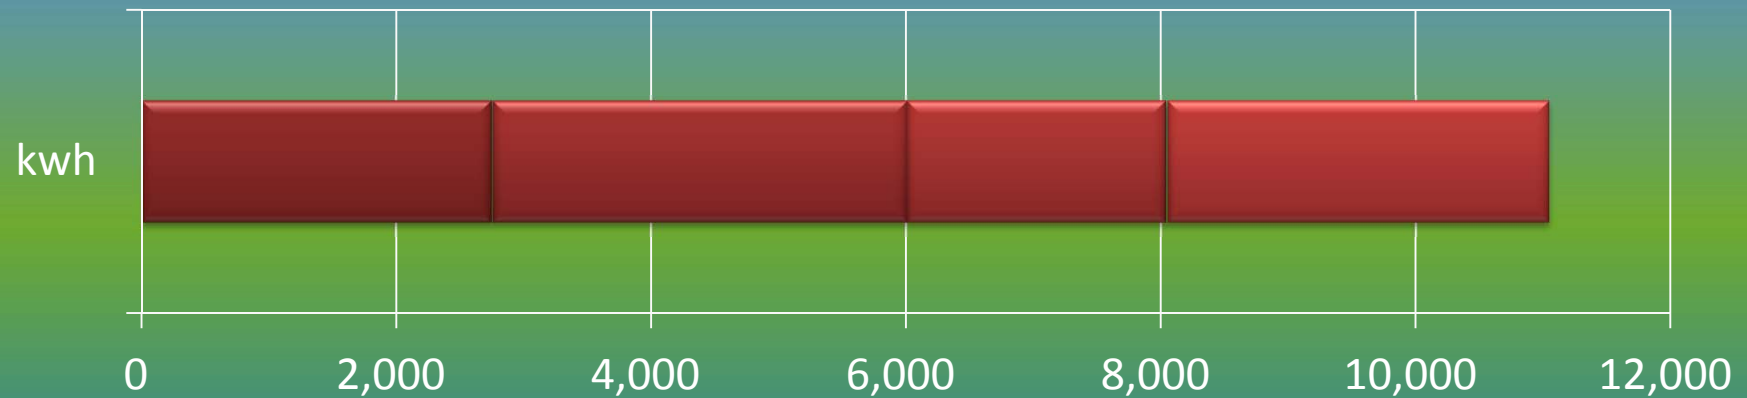

一ヶ月平均気温の推移(平成25年4月～7月)

総発電電力量の累積グラフ(平成25年4月～7月)

石油削減効果の累積グラフ(平成25年4月～7月)

森林面積換算の累積グラフ(平成25年4月～7月)

硫黄酸化物削減の累積グラフ(平成25年4月～7月)

窒素酸化物削減の累積グラフ(平成25年4月～7月)

二酸化炭素削減の累積グラフ(平成25年4月～7月)

乗用車走行距離換算の累積グラフ(平成25年4月～7月)