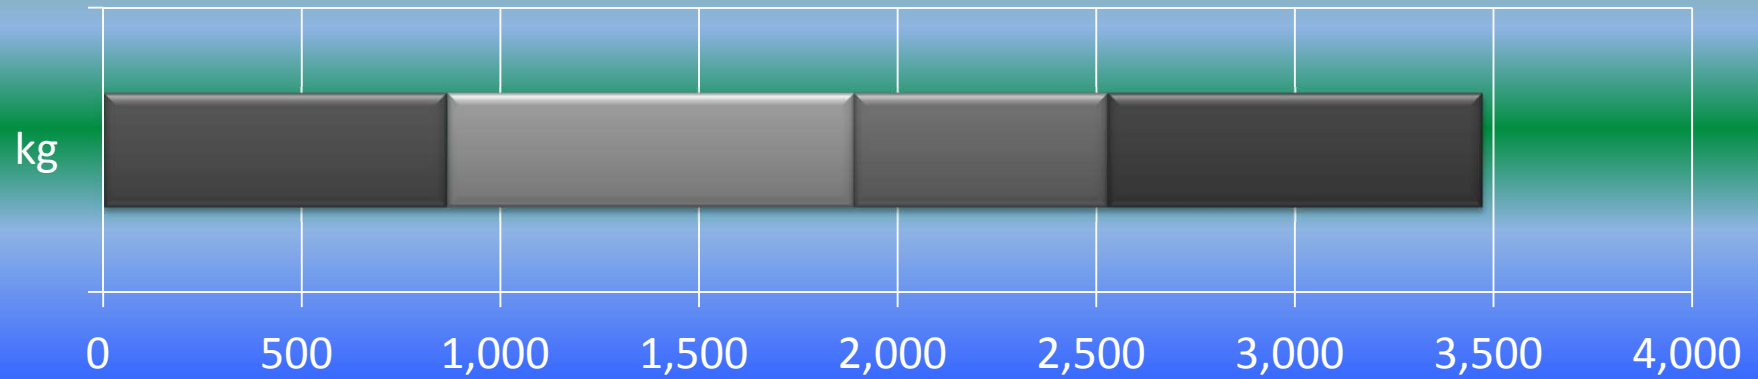

一ヶ月平均気温の推移(平成25年4月～7月)

総発電電力量の累積グラフ(平成25年4月～7月)

石油削減効果の累積グラフ(平成25年4月～7月)

森林面積換算の累積グラフ(平成25年4月～7月)

硫黄酸化物削減の累積グラフ(平成25年4月～7月)

窒素酸化物削減の累積グラフ(平成25年4月～7月)

二酸化炭素削減の累積グラフ(平成25年4月～7月)

乗用車走行距離換算の累積グラフ(平成25年4月～7月)