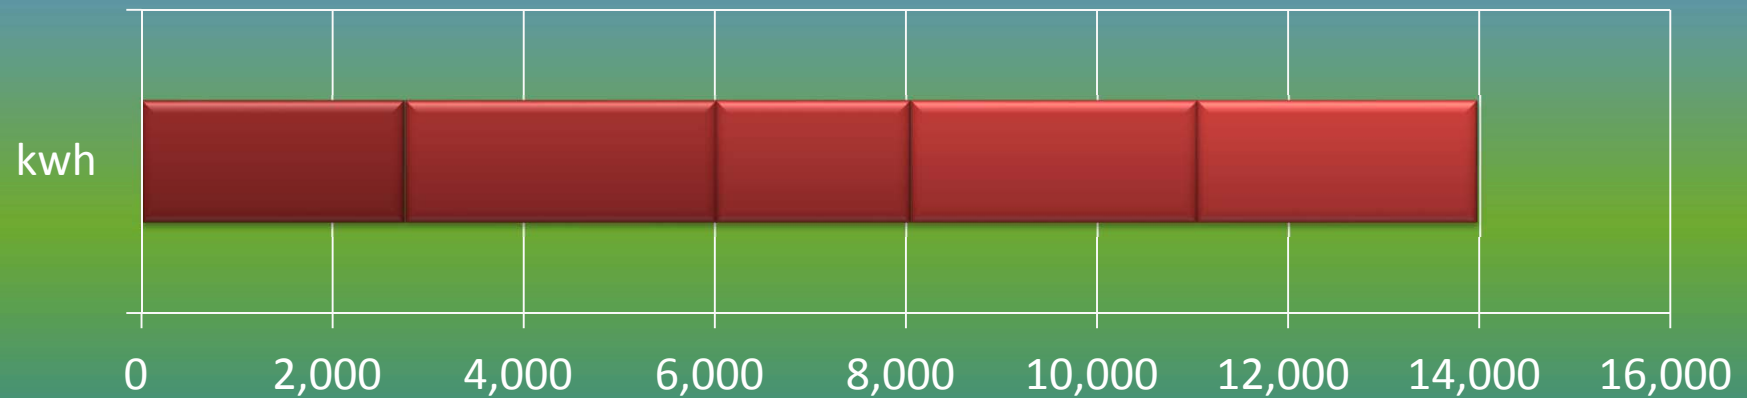

一ヶ月平均気温の推移(平成25年4月～8月)

総発電電力量の累積グラフ(平成25年4月～8月)

石油削減効果の累積グラフ(平成25年4月～8月)

森林面積換算の累積グラフ(平成25年4月～8月)

硫黄酸化物削減の累積グラフ(平成25年4月～8月)

窒素酸化物削減の累積グラフ(平成25年4月～8月)

二酸化炭素削減の累積グラフ(平成25年4月～8月)

乗用車走行距離換算の累積グラフ(平成25年4月～8月)