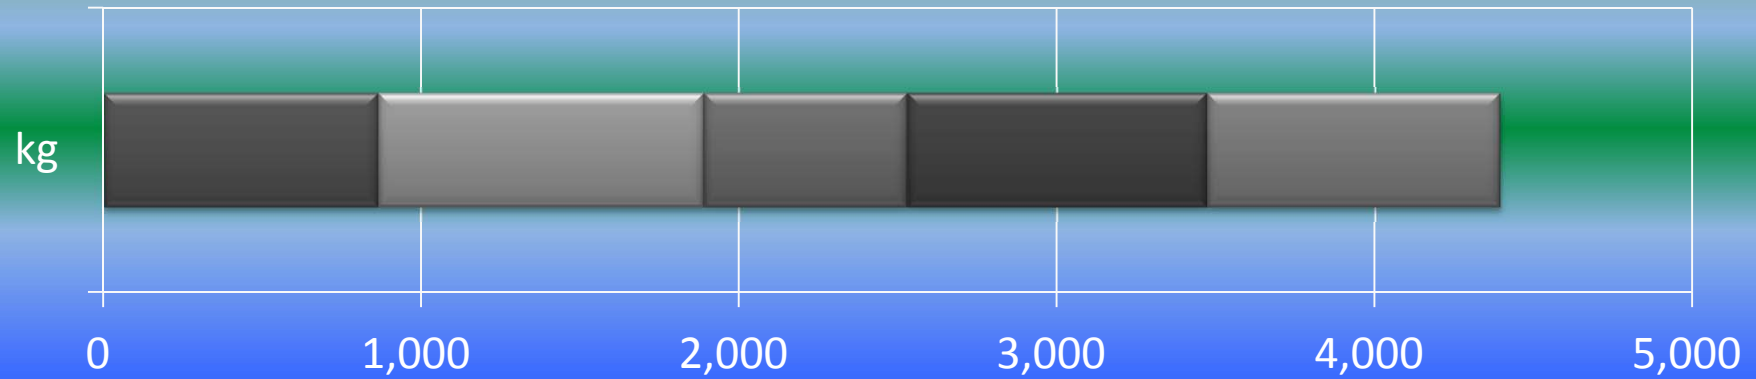

一ヶ月平均気温の推移(平成25年4月～8月)

総発電電力量の累積グラフ(平成25年4月～8月)

石油削減効果の累積グラフ(平成25年4月～8月)

森林面積換算の累積グラフ(平成25年4月～8月)

硫黄酸化物削減の累積グラフ(平成25年4月～8月)

窒素酸化物削減の累積グラフ(平成25年4月～8月)

二酸化炭素削減の累積グラフ(平成25年4月～8月)

乗用車走行距離換算の累積グラフ(平成25年4月～8月)