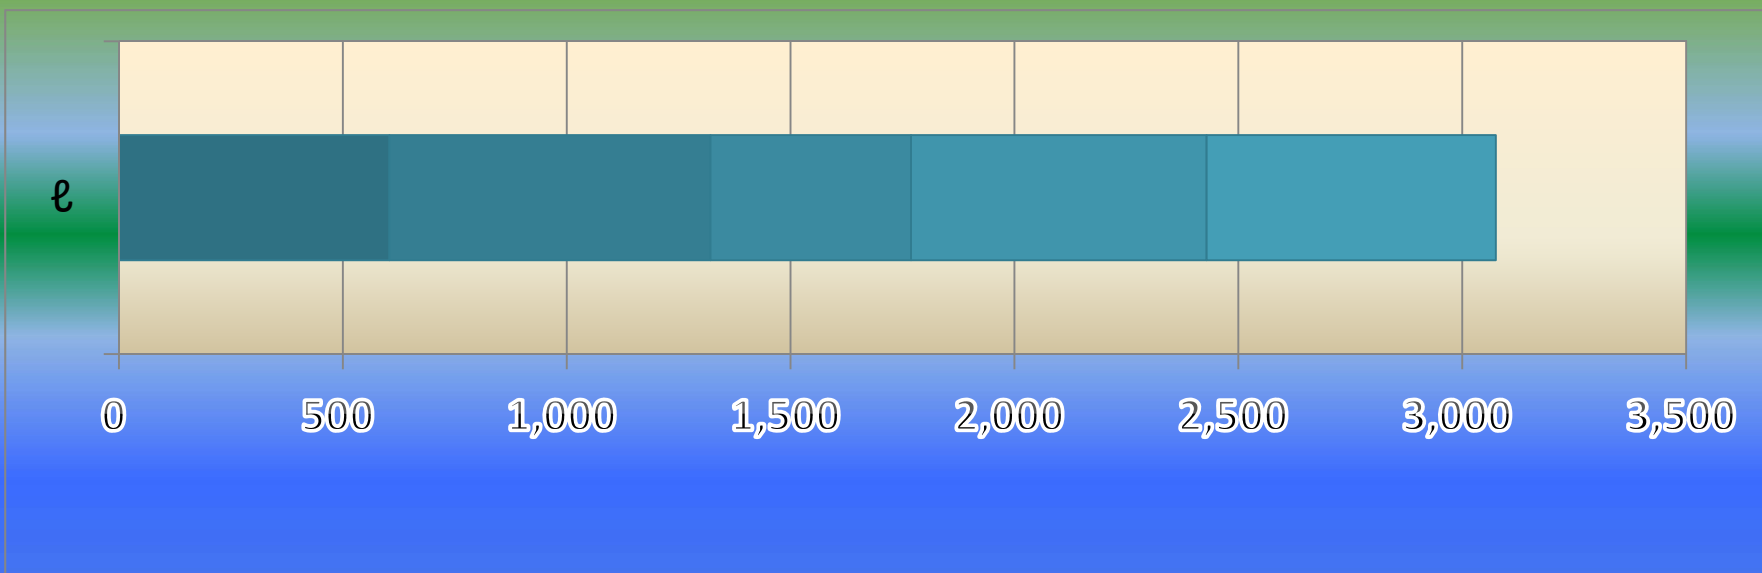

一ヶ月平均気温の推移(平成25年4月～8月)

総発電電力量の累積グラフ(平成25年4月～8月)

石油削減効果の累積グラフ(平成25年4月～8月)

森林面積換算の累積グラフ(平成25年4月～8月)

硫黄酸化物削減の累積グラフ(平成25年4月～8月)

窒素酸化物削減の累積グラフ(平成25年4月～8月)

二酸化炭素削減の累積グラフ(平成25年4月～8月)

乗用車走行距離換算の累積グラフ(平成25年4月～8月)