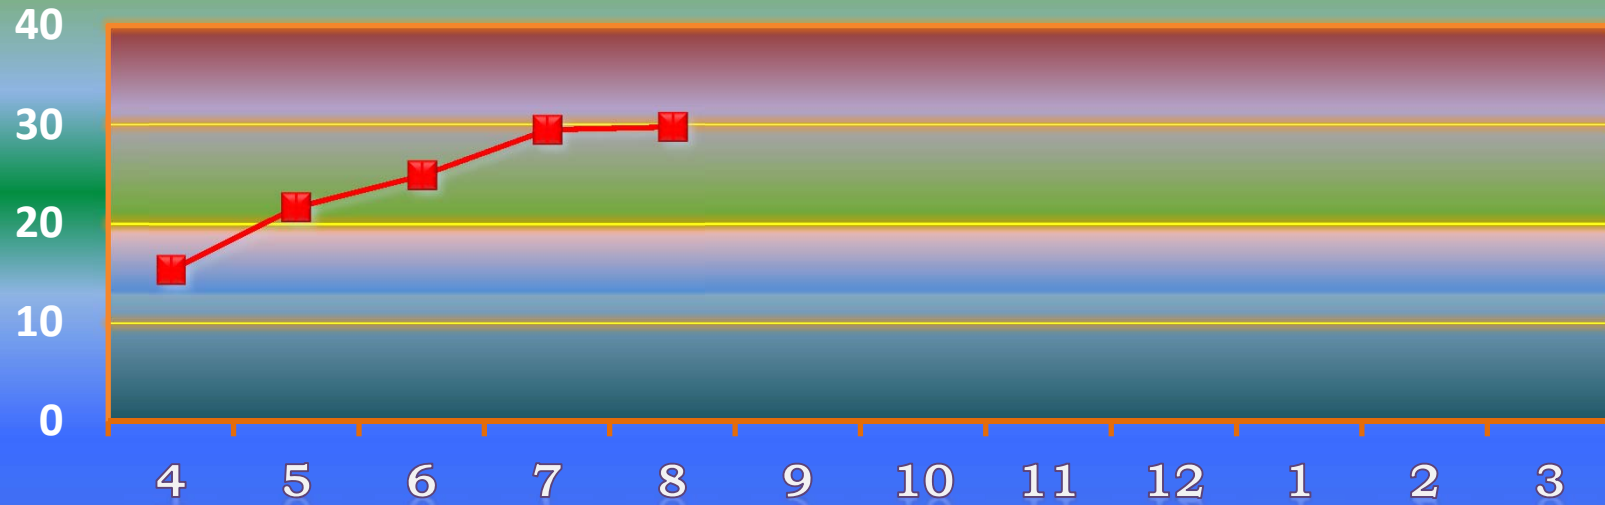

一ヶ月平均気温の推移(平成25年4月～8月)

総発電電力量の累積グラフ(平成25年4月～8月)

石油削減効果の累積グラフ(平成25年4月～8月)

森林面積換算の累積グラフ(平成25年4月～8月)

硫黄酸化物削減の累積グラフ(平成25年4月～8月)

窒素酸化物削減の累積グラフ(平成25年4月～8月)

二酸化炭素削減の累積グラフ(平成25年4月～8月)

乗用車走行距離換算の累積グラフ(平成25年4月～8月)