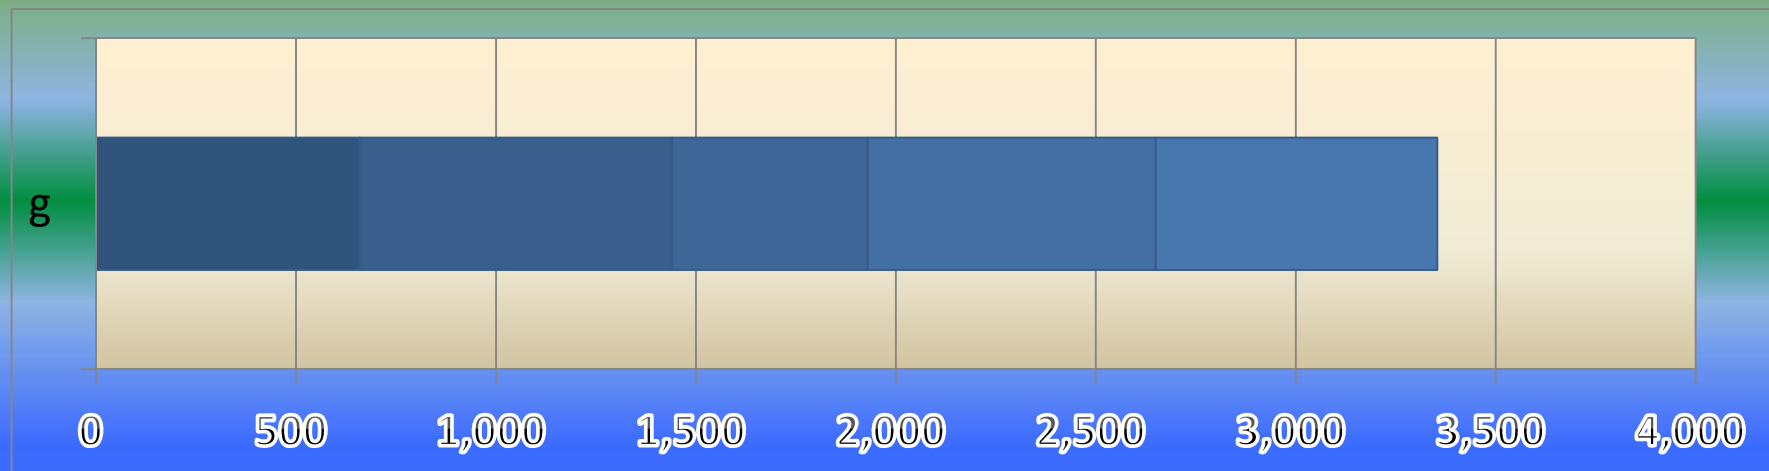

一ヶ月平均気温の推移(平成25年4月～8月)

総発電電力量の累積グラフ(平成25年4月～8月)

石油削減効果の累積グラフ(平成25年4月～8月)

森林面積換算の累積グラフ(平成25年4月～8月)

硫黄酸化物削減の累積グラフ(平成25年4月～8月)

窒素酸化物削減の累積グラフ(平成25年4月～8月)

二酸化炭素削減の累積グラフ(平成25年4月～8月)

乗用車走行距離換算の累積グラフ(平成25年4月～8月)