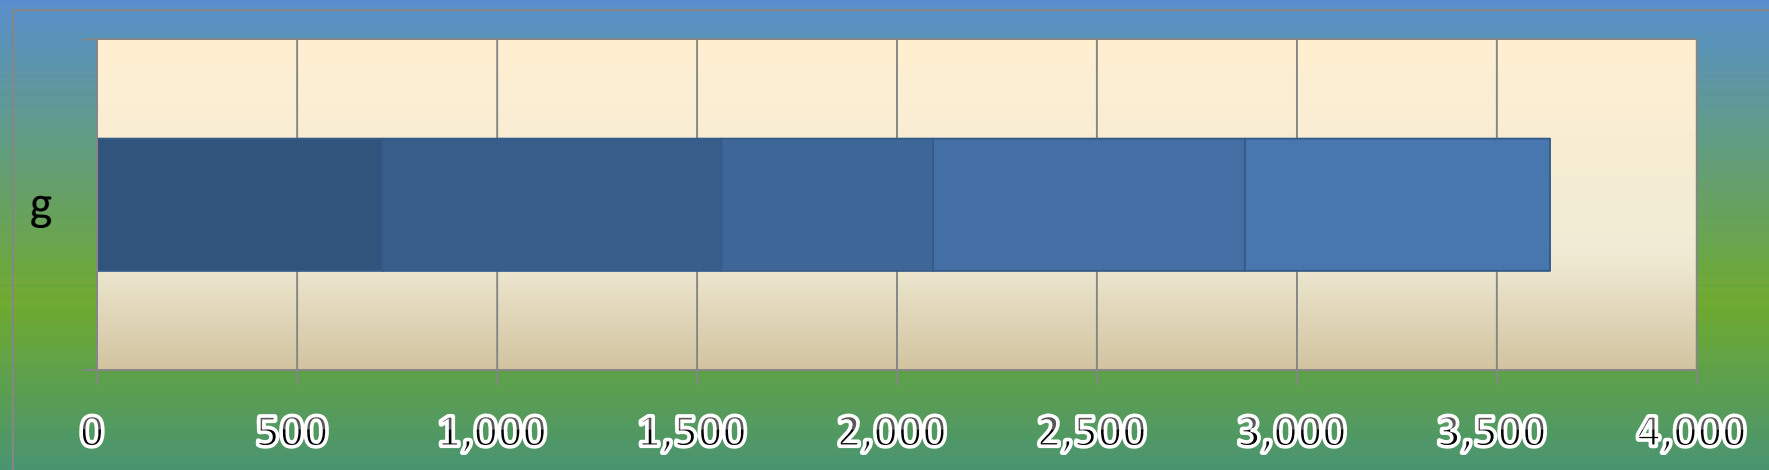

一ヶ月平均気温の推移(平成25年4月～8月)

総発電電力量の累積グラフ(平成25年4月～8月)

石油削減効果の累積グラフ(平成25年4月～8月)

森林面積換算の累積グラフ(平成25年4月～8月)

硫黄酸化物削減の累積グラフ(平成25年4月～8月)

窒素酸化物削減の累積グラフ(平成25年4月～8月)

二酸化炭素削減の累積グラフ(平成25年4月～8月)

乗用車走行距離換算の累積グラフ(平成25年4月～8月)