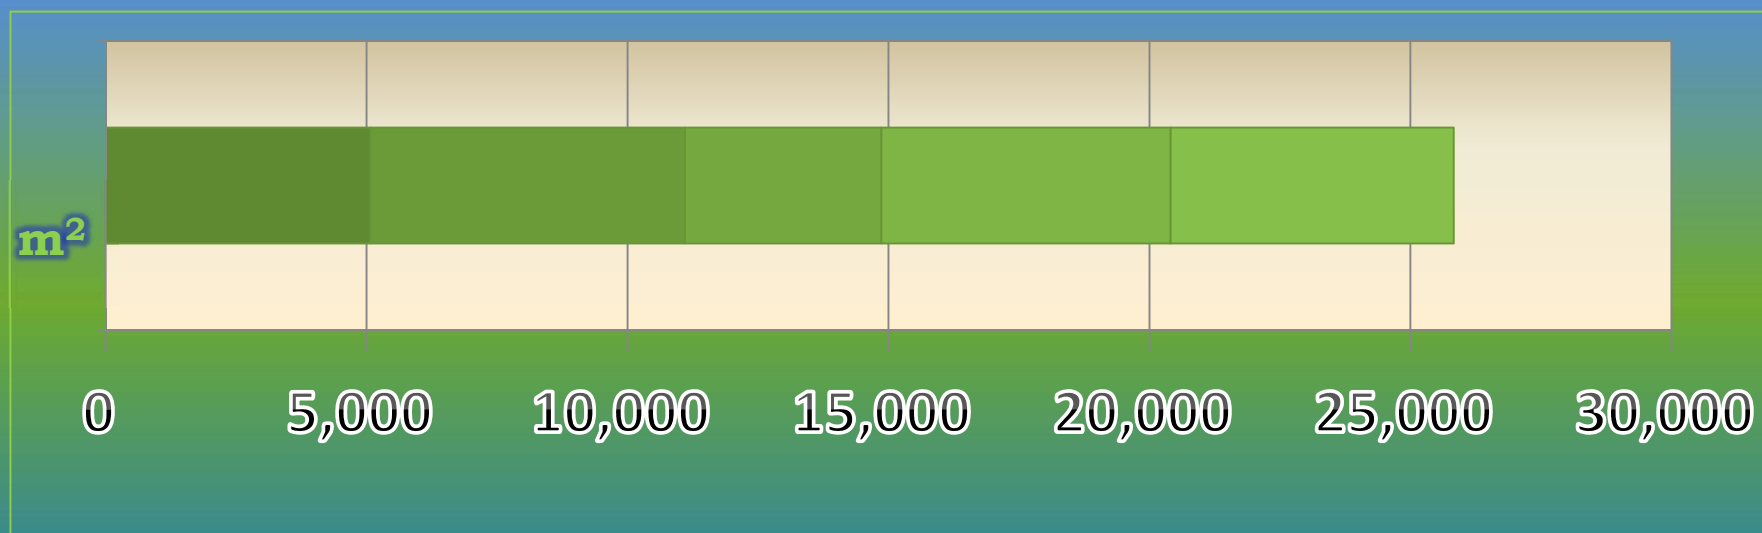

一ヶ月平均気温の推移(平成25年4月～8月)

総発電電力量の累積グラフ(平成25年4月～8月)

石油削減効果の累積グラフ(平成25年4月～8月)

森林面積換算の累積グラフ(平成25年4月～8月)

硫黄酸化物削減の累積グラフ(平成25年4月～8月)

窒素酸化物削減の累積グラフ(平成25年4月～8月)

二酸化炭素削減の累積グラフ(平成25年4月～8月)

乗用車走行距離換算の累積グラフ(平成25年4月～8月)