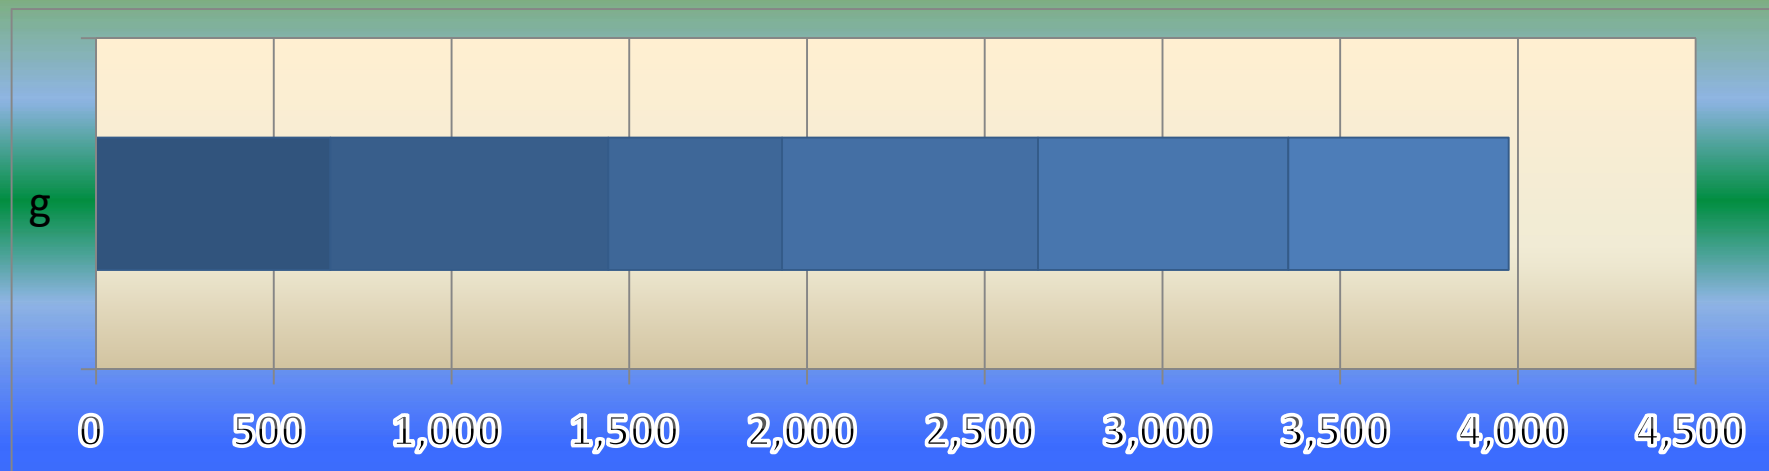

一ヶ月平均気温の推移(平成25年4月～9月)

総発電電力量の累積グラフ(平成25年4月～9月)

石油削減効果の累積グラフ(平成25年4月～9月)

森林面積換算の累積グラフ(平成25年4月～9月)

硫黄酸化物削減の累積グラフ(平成25年4月～9月)

窒素酸化物削減の累積グラフ(平成25年4月～9月)

二酸化炭素削減の累積グラフ(平成25年4月～9月)

乗用車走行距離換算の累積グラフ(平成25年4月～9月)