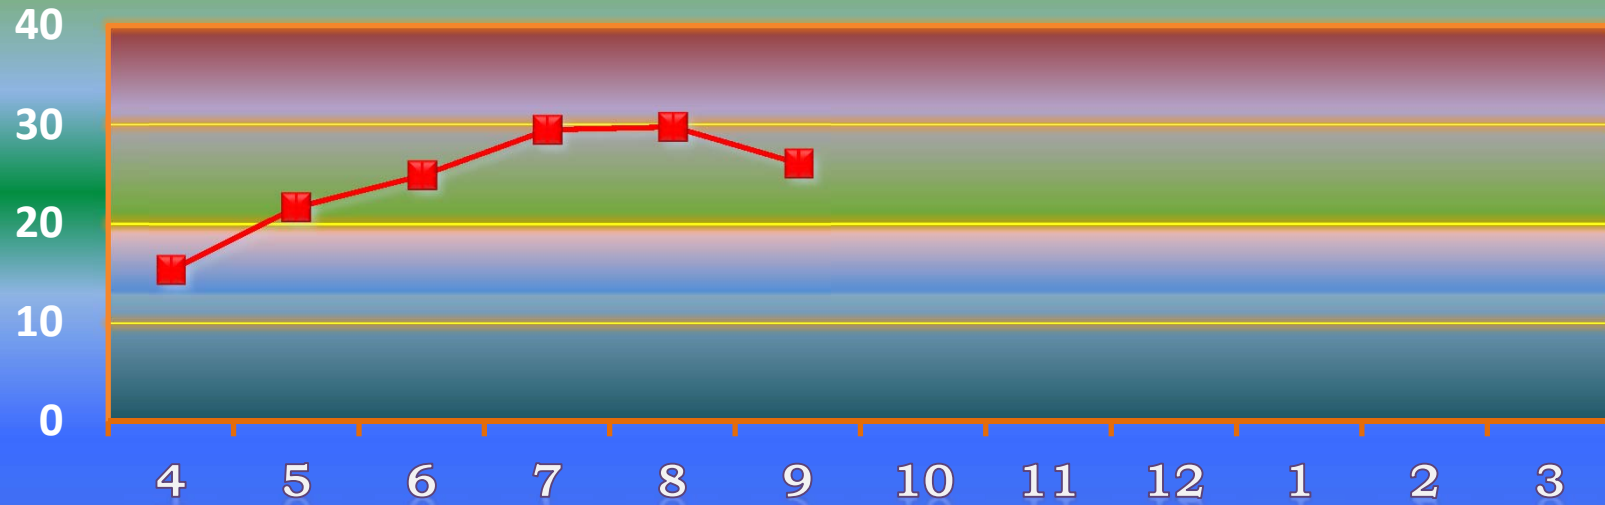

一ヶ月平均気温の推移(平成25年4月～9月)

総発電電力量の累積グラフ(平成25年4月～9月)

石油削減効果の累積グラフ(平成25年4月～9月)

森林面積換算の累積グラフ(平成25年4月～9月)

硫黄酸化物削減の累積グラフ(平成25年4月～9月)

窒素酸化物削減の累積グラフ(平成25年4月～9月)

二酸化炭素削減の累積グラフ(平成25年4月～9月)

乗用車走行距離換算の累積グラフ(平成25年4月～9月)