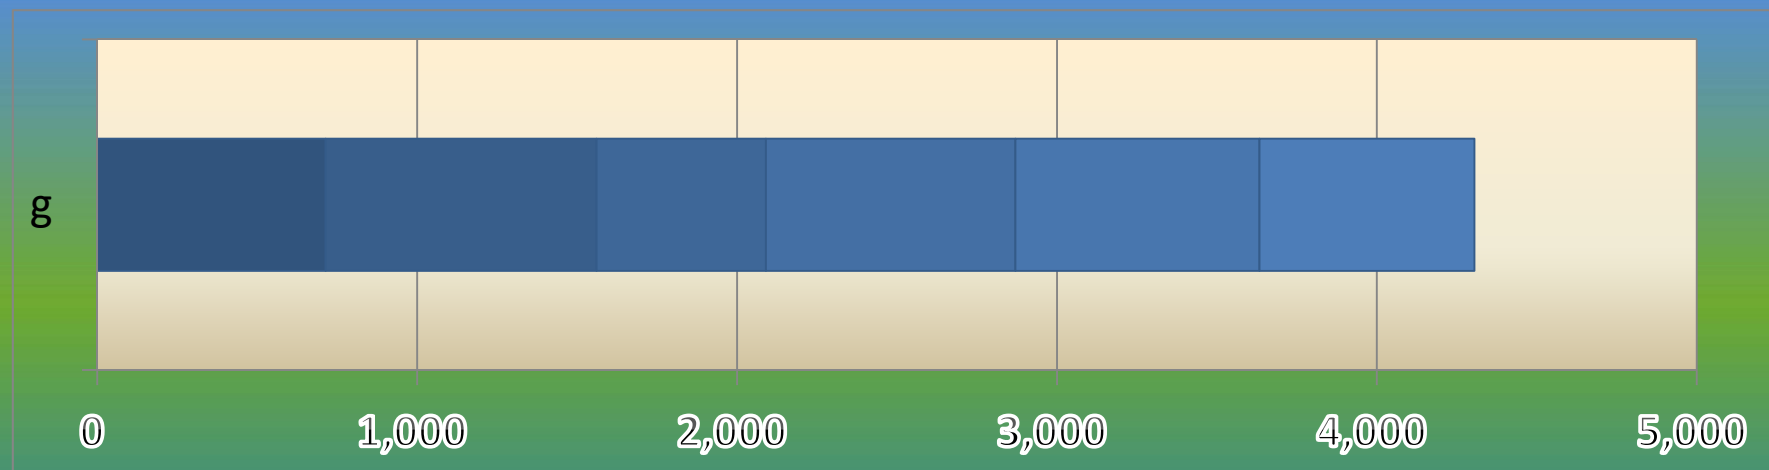

一ヶ月平均気温の推移(平成25年4月～9月)

総発電電力量の累積グラフ(平成25年4月～9月)

石油削減効果の累積グラフ(平成25年4月～9月)

森林面積換算の累積グラフ(平成25年4月～9月)

硫黄酸化物削減の累積グラフ(平成25年4月～9月)

窒素酸化物削減の累積グラフ(平成25年4月～9月)

二酸化炭素削減の累積グラフ(平成25年4月～9月)

乗用車走行距離換算の累積グラフ(平成25年4月～9月)