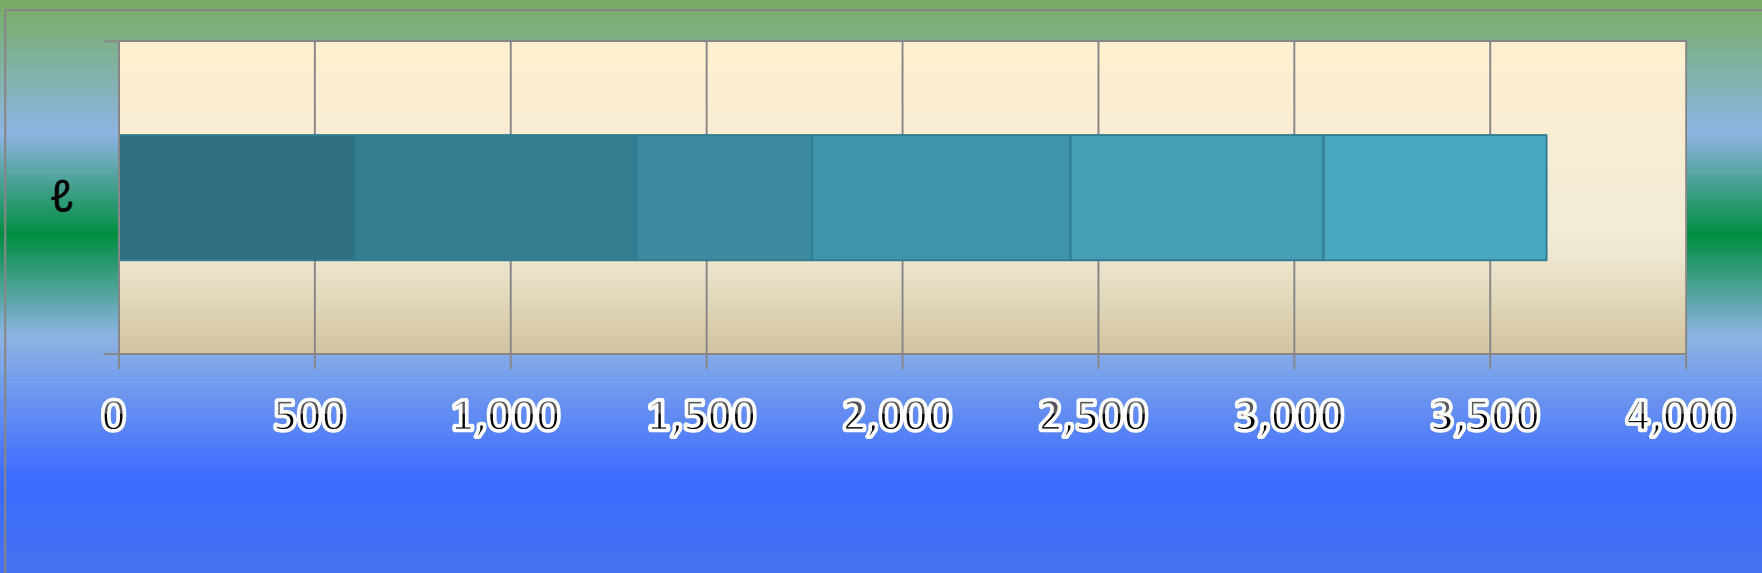

一ヶ月平均気温の推移(平成25年4月～9月)

総発電電力量の累積グラフ(平成25年4月～9月)

石油削減効果の累積グラフ(平成25年4月～9月)

森林面積換算の累積グラフ(平成25年4月～9月)

硫黄酸化物削減の累積グラフ(平成25年4月～9月)

窒素酸化物削減の累積グラフ(平成25年4月～9月)

二酸化炭素削減の累積グラフ(平成25年4月～9月)

乗用車走行距離換算の累積グラフ(平成25年4月～9月)