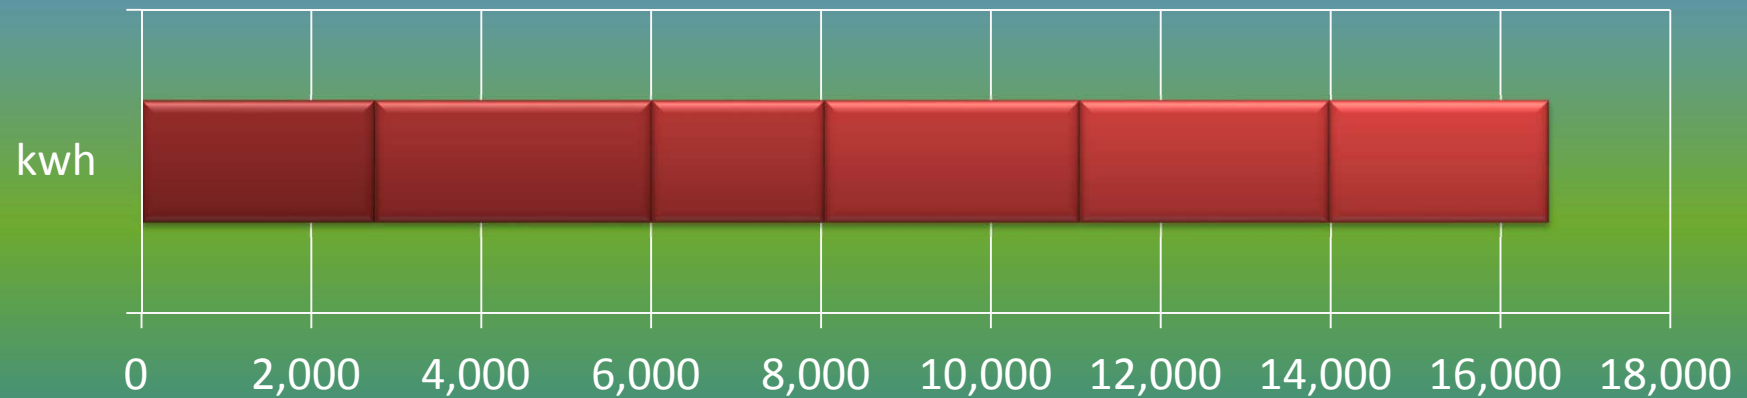

一ヶ月平均気温の推移(平成25年4月～9月)

総発電電力量の累積グラフ(平成25年4月～9月)

石油削減効果の累積グラフ(平成25年4月～9月)

森林面積換算の累積グラフ(平成25年4月～9月)

硫黄酸化物削減の累積グラフ(平成25年4月～9月)

窒素酸化物削減の累積グラフ(平成25年4月～9月)

二酸化炭素削減の累積グラフ(平成25年4月～9月)

乗用車走行距離換算の累積グラフ(平成25年4月～9月)