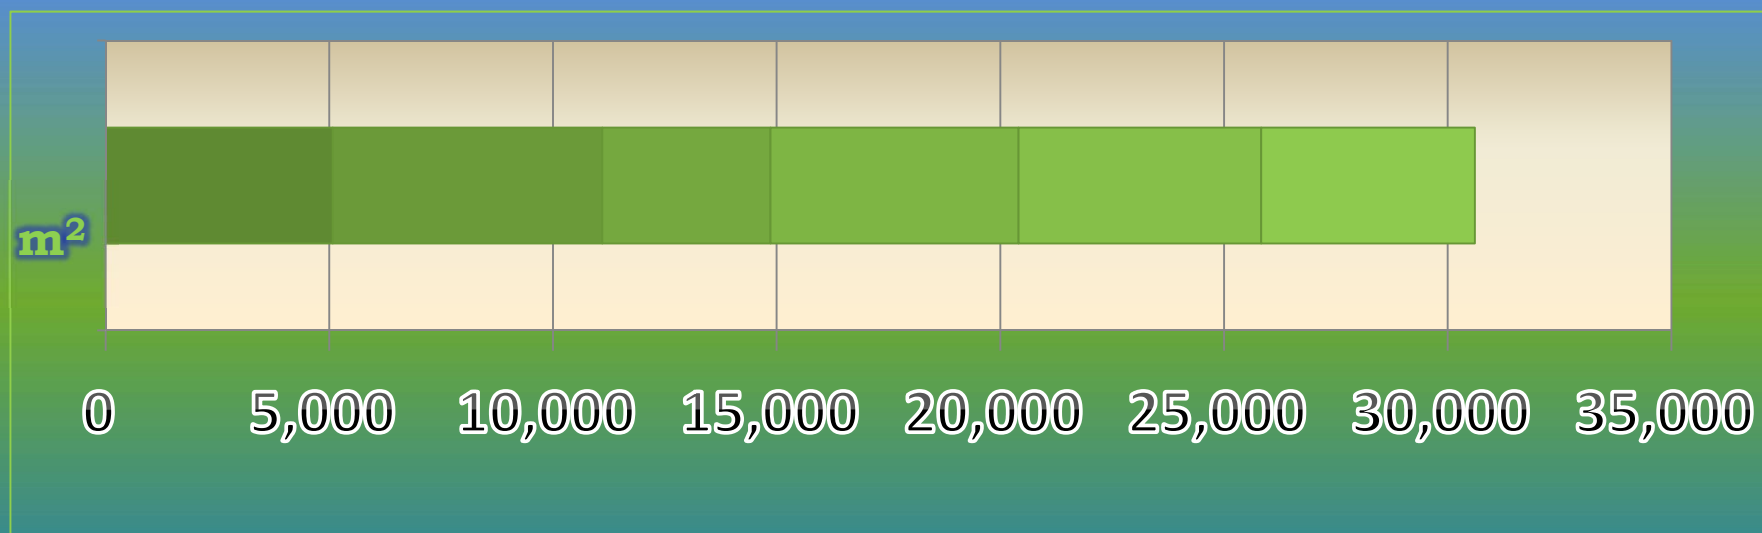

一ヶ月平均気温の推移(平成25年4月～9月)

総発電電力量の累積グラフ(平成25年4月～9月)

石油削減効果の累積グラフ(平成25年4月～9月)

森林面積換算の累積グラフ(平成25年4月～9月)

硫黄酸化物削減の累積グラフ(平成25年4月～9月)

窒素酸化物削減の累積グラフ(平成25年4月～9月)

二酸化炭素削減の累積グラフ(平成25年4月～9月)

乗用車走行距離換算の累積グラフ(平成25年4月～9月)