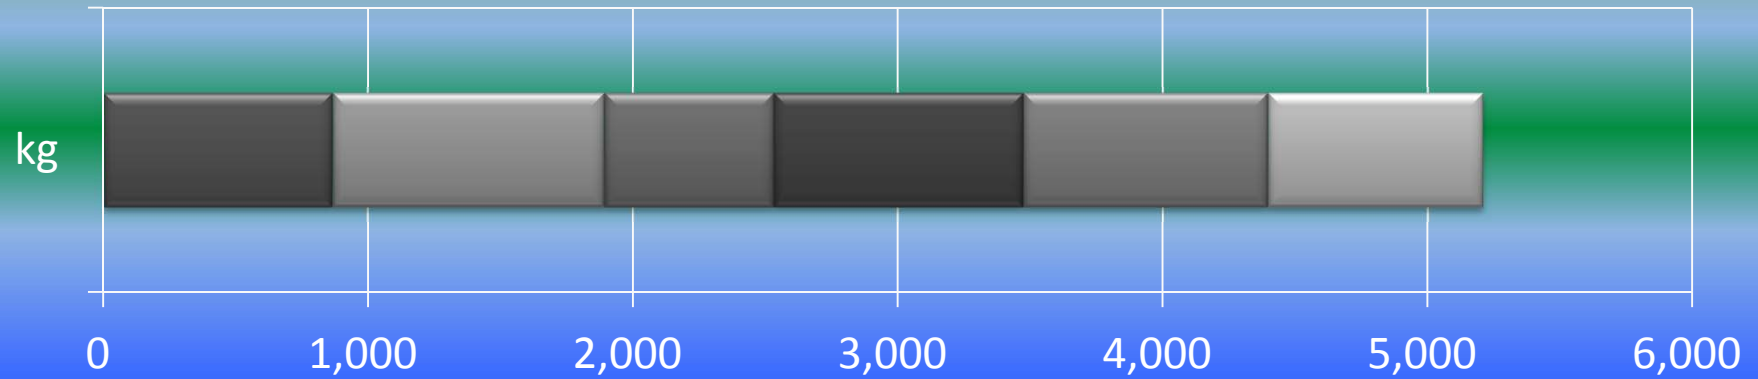

一ヶ月平均気温の推移(平成25年4月～9月)

総発電電力量の累積グラフ(平成25年4月～9月)

石油削減効果の累積グラフ(平成25年4月～9月)

森林面積換算の累積グラフ(平成25年4月～9月)

硫黄酸化物削減の累積グラフ(平成25年4月～9月)

窒素酸化物削減の累積グラフ(平成25年4月～9月)

二酸化炭素削減の累積グラフ(平成25年4月～9月)

乗用車走行距離換算の累積グラフ(平成25年4月～9月)