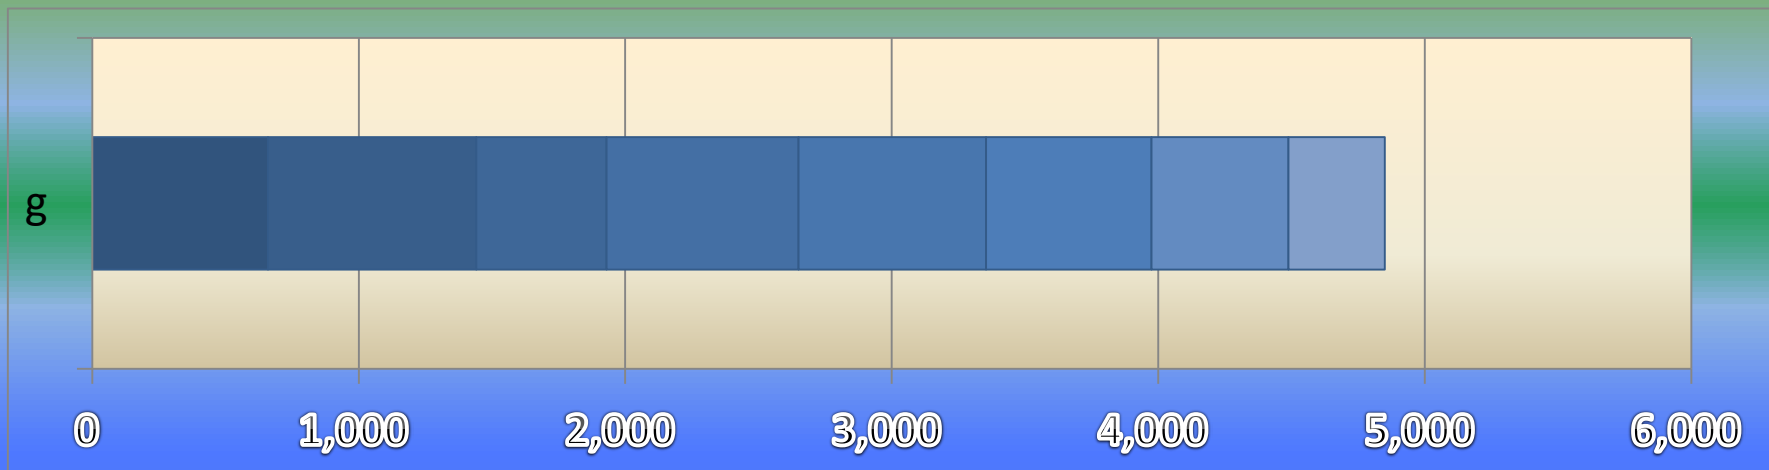

一ヶ月平均気温の推移（平成25年4月～11月）

総発電電力量の累積グラフ(平成25年4月～11月)

石油削減効果の累積グラフ(平成25年4月～11月)

森林面積換算の累積グラフ(平成25年4月～11月)

硫黄酸化物削減の累積グラフ(平成25年4月～11月)

窒素酸化物削減の累積グラフ(平成25年4月～11月)

二酸化炭素削減の累積グラフ(平成25年4月～11月)

乗用車走行距離換算の累積グラフ(平成25年4月～11月)