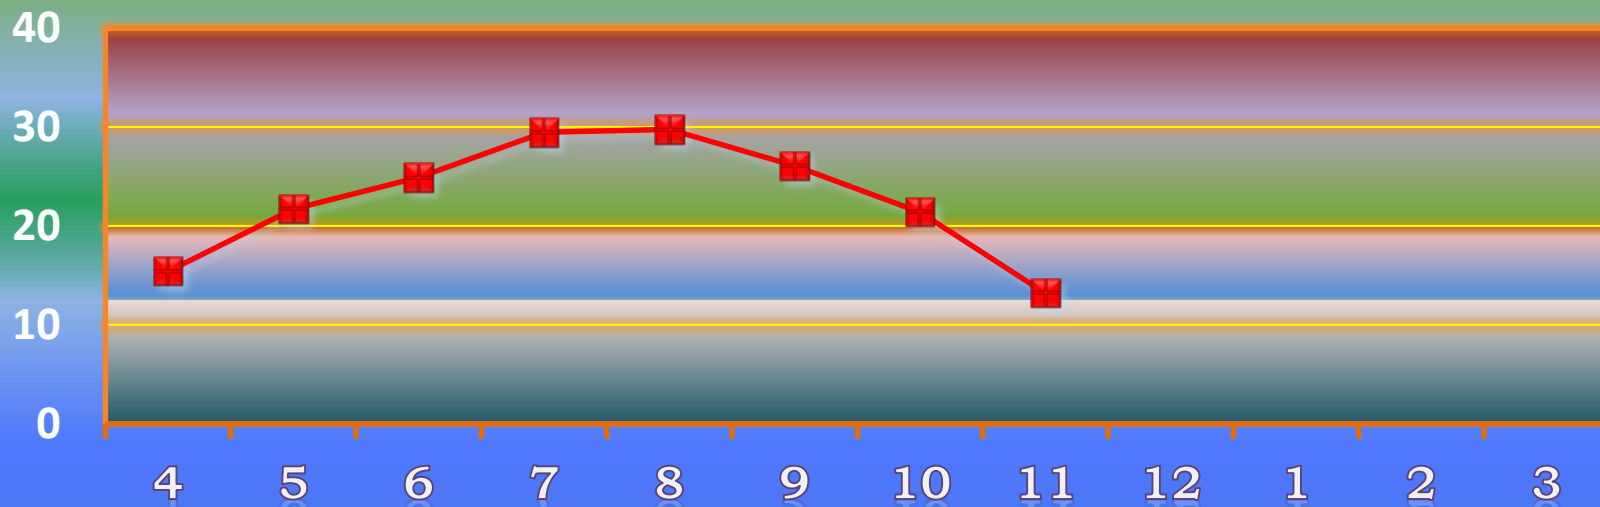

一ヶ月平均気温の推移（平成25年4月～11月）

総発電電力量の累積グラフ(平成25年4月～11月)

石油削減効果の累積グラフ(平成25年4月～11月)

森林面積換算の累積グラフ(平成25年4月～11月)

硫黄酸化物削減の累積グラフ(平成25年4月～11月)

窒素酸化物削減の累積グラフ(平成25年4月～11月)

二酸化炭素削減の累積グラフ(平成25年4月～11月)

乗用車走行距離換算の累積グラフ(平成25年4月～11月)