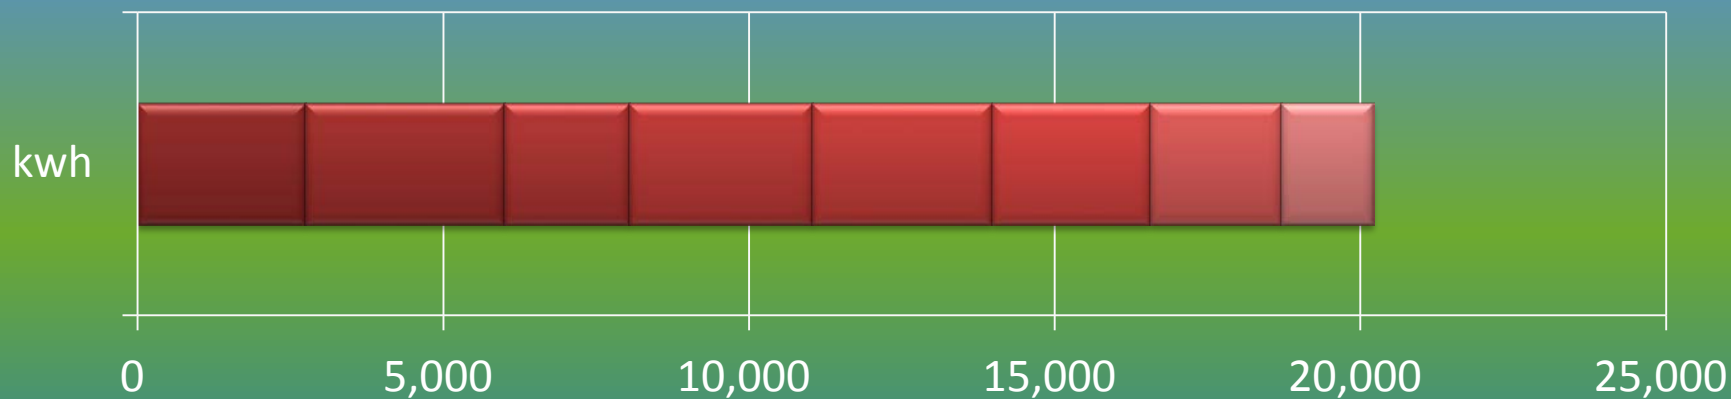

一ヶ月平均気温の推移（平成25年4月～11月）

総発電電力量の累積グラフ(平成25年4月～11月)

石油削減効果の累積グラフ(平成25年4月～11月)

森林面積換算の累積グラフ(平成25年4月～11月)

硫黄酸化物削減の累積グラフ(平成25年4月～11月)

窒素酸化物削減の累積グラフ(平成25年4月～11月)

二酸化炭素削減の累積グラフ(平成25年4月～11月)

乗用車走行距離換算の累積グラフ(平成25年4月～11月)