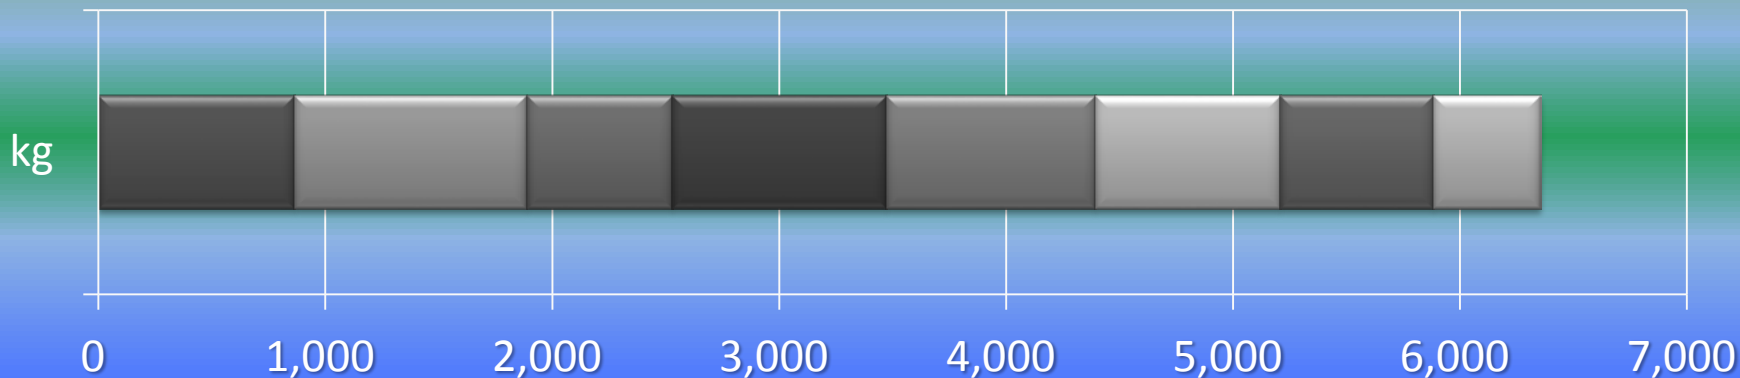

一ヶ月平均気温の推移（平成25年4月～11月）

総発電電力量の累積グラフ(平成25年4月～11月)

石油削減効果の累積グラフ(平成25年4月～11月)

森林面積換算の累積グラフ(平成25年4月～11月)

硫黄酸化物削減の累積グラフ(平成25年4月～11月)

窒素酸化物削減の累積グラフ(平成25年4月～11月)

二酸化炭素削減の累積グラフ(平成25年4月～11月)

乗用車走行距離換算の累積グラフ(平成25年4月～11月)