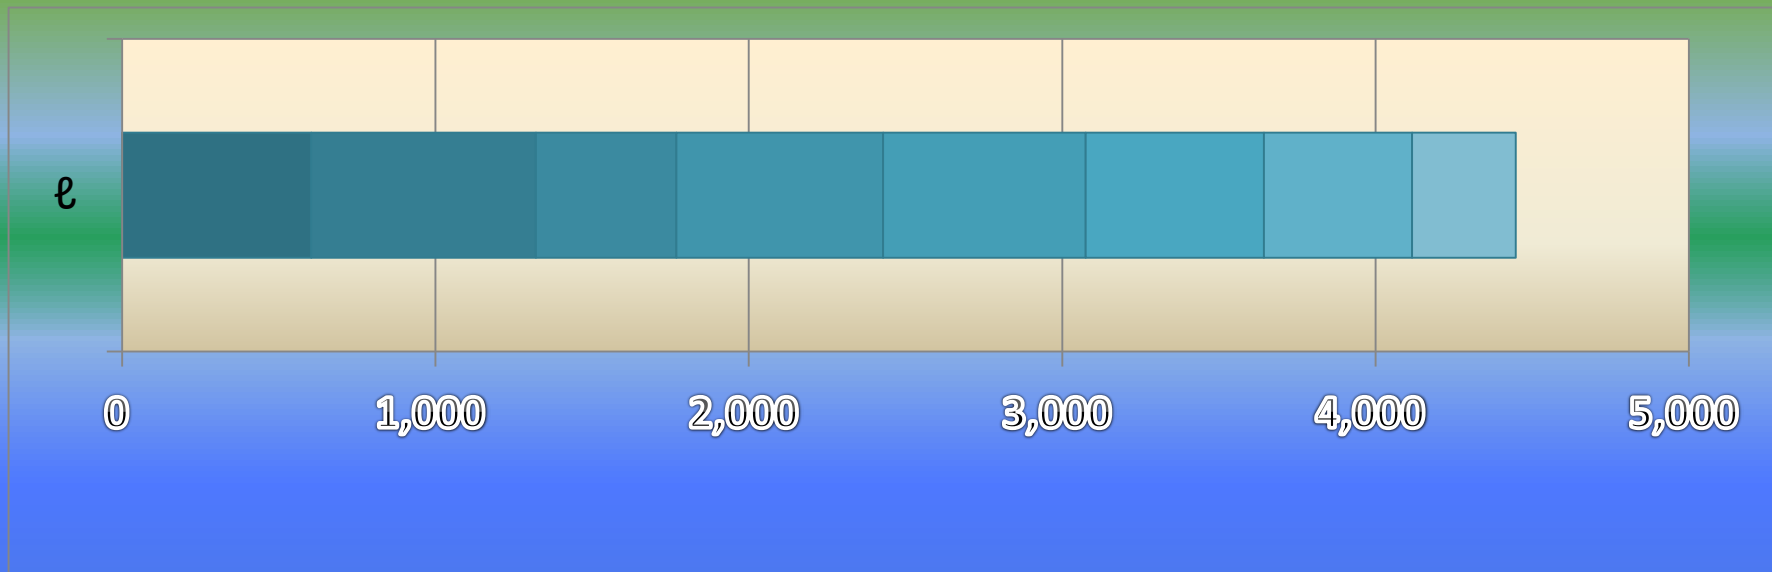

一ヶ月平均気温の推移（平成25年4月～11月）

総発電電力量の累積グラフ(平成25年4月～11月)

石油削減効果の累積グラフ(平成25年4月～11月)

森林面積換算の累積グラフ(平成25年4月～11月)

硫黄酸化物削減の累積グラフ(平成25年4月～11月)

窒素酸化物削減の累積グラフ(平成25年4月～11月)

二酸化炭素削減の累積グラフ(平成25年4月～11月)

乗用車走行距離換算の累積グラフ(平成25年4月～11月)