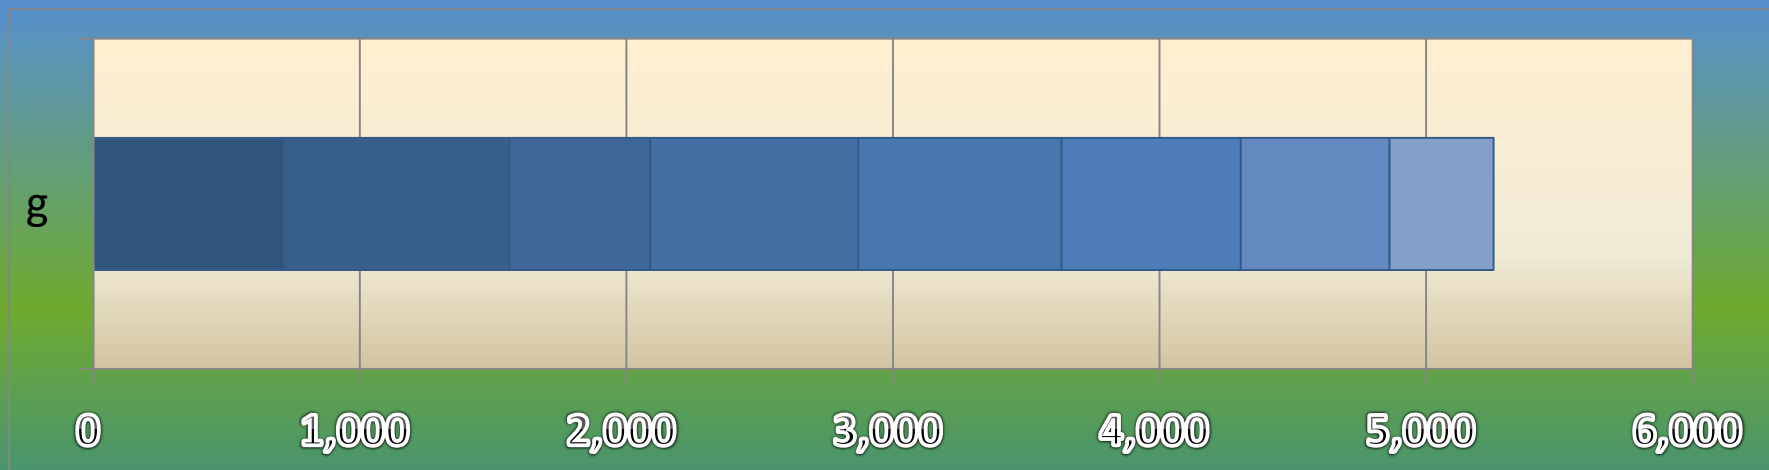

一ヶ月平均気温の推移（平成25年4月～11月）

総発電電力量の累積グラフ(平成25年4月～11月)

石油削減効果の累積グラフ(平成25年4月～11月)

森林面積換算の累積グラフ(平成25年4月～11月)

硫黄酸化物削減の累積グラフ(平成25年4月～11月)

窒素酸化物削減の累積グラフ(平成25年4月～11月)

二酸化炭素削減の累積グラフ(平成25年4月～11月)

乗用車走行距離換算の累積グラフ(平成25年4月～11月)