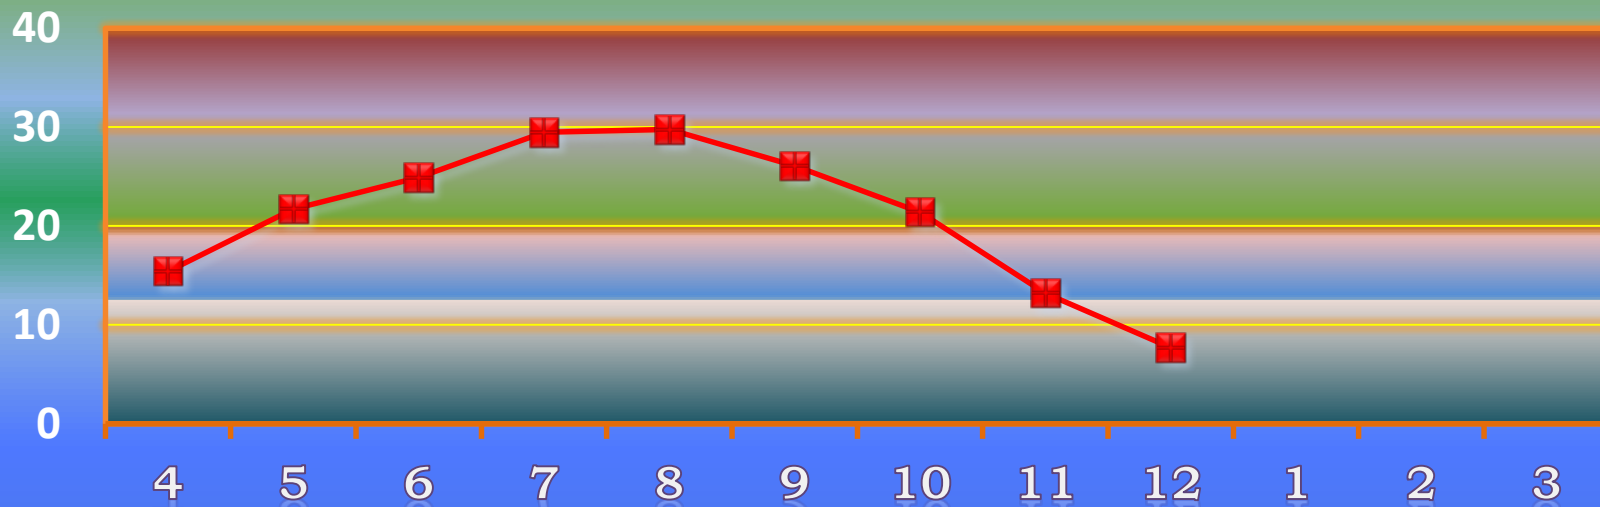

## 一ヶ月平均気温の推移（平成25年4月～12月）

## 総発電電力量の累積グラフ(平成25年4月～12月)

## 石油削減効果の累積グラフ(平成25年4月～12月)