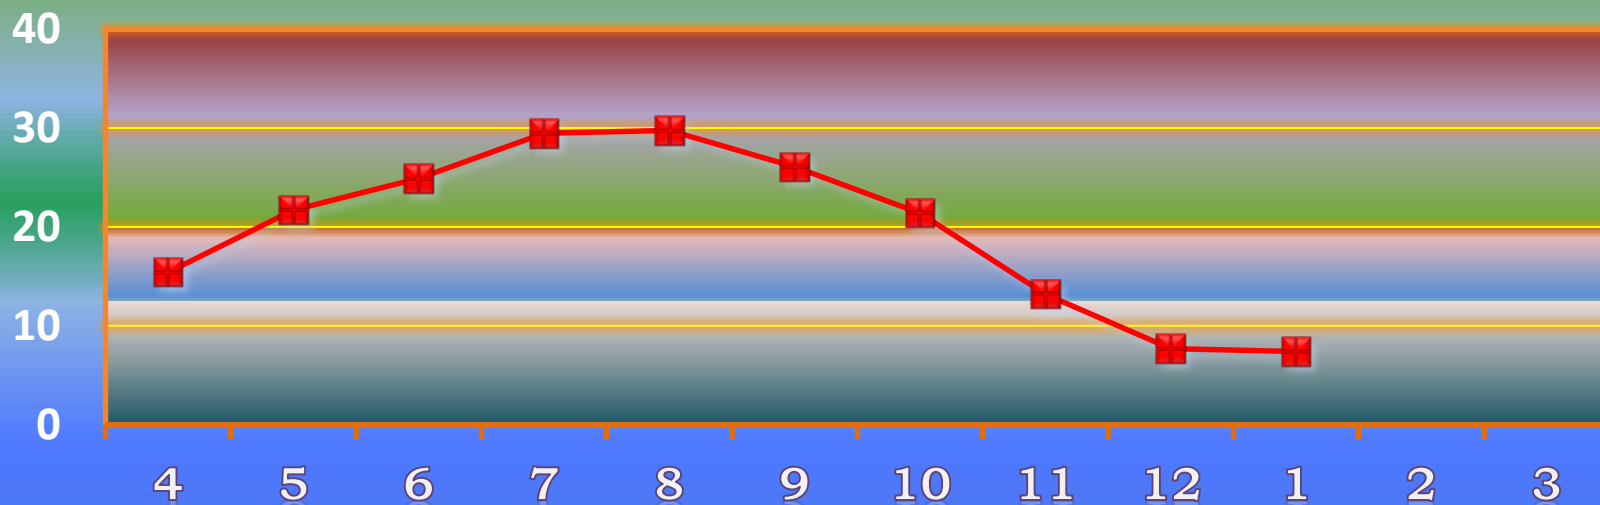

一ヶ月平均気温の推移（平成25年4月～平成26年1月）

総発電電力量の累積グラフ(平成25年4月～平成26年1月)

石油削減効果の累積グラフ(平成25年4月～平成26年1月)

森林面積換算の累積グラフ(平成25年4月～平成26年1月)

硫黄酸化物削減の累積グラフ(平成25年4月～平成26年1月)

窒素酸化物削減の累積グラフ(平成25年4月～平成26年1月)

二酸化炭素削減の累積グラフ(平成25年4月～平成26年1月)

乗用車走行距離換算の累積グラフ(平成25年4月～平成26年1月)