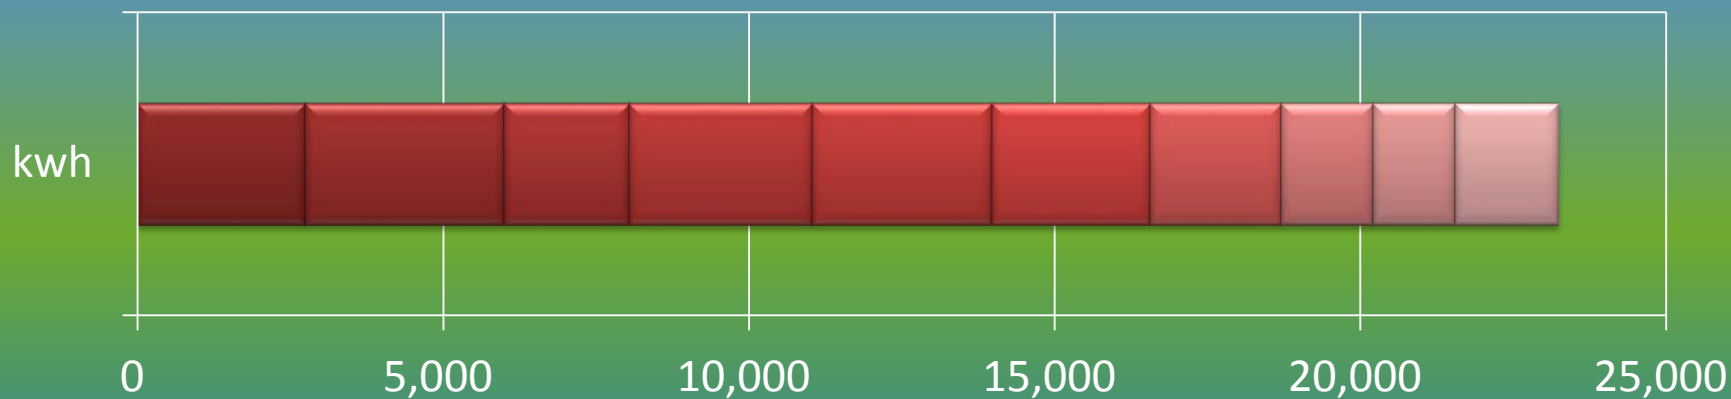

一ヶ月平均気温の推移（平成25年4月～平成26年1月）

総発電電力量の累積グラフ(平成25年4月～平成26年1月)

石油削減効果の累積グラフ(平成25年4月～平成26年1月)

森林面積換算の累積グラフ(平成25年4月～平成26年1月)

硫黄酸化物削減の累積グラフ(平成25年4月～平成26年1月)

窒素酸化物削減の累積グラフ(平成25年4月～平成26年1月)

二酸化炭素削減の累積グラフ(平成25年4月～平成26年1月)