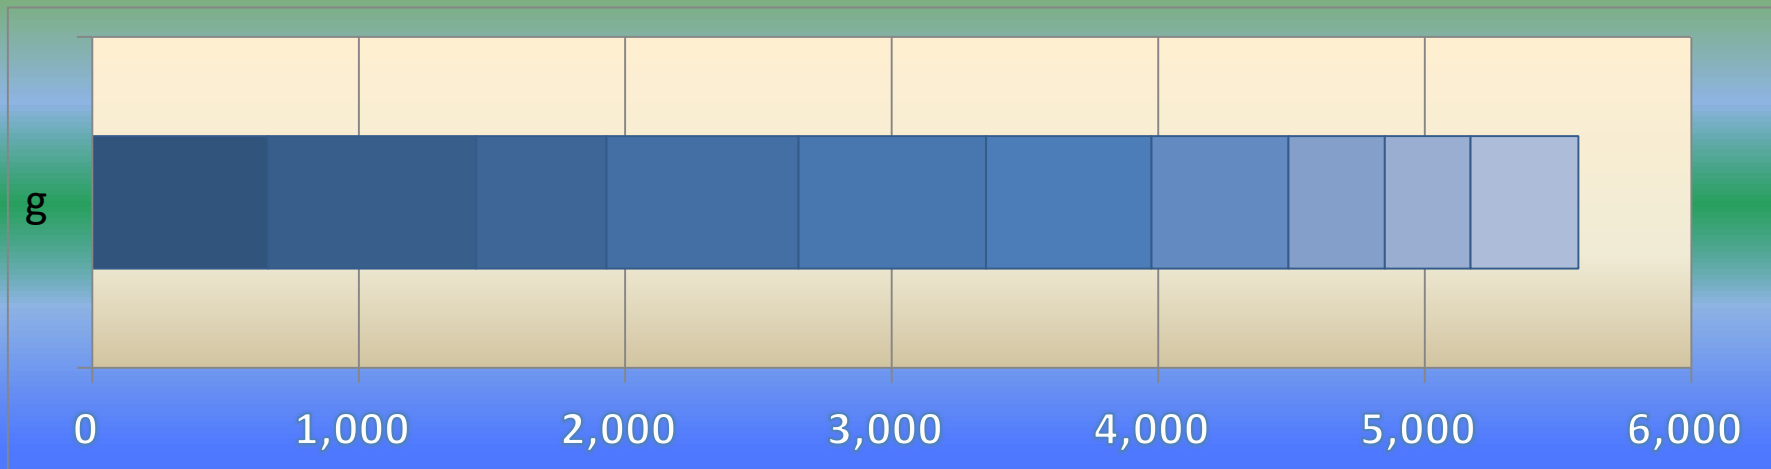

一ヶ月平均気温の推移（平成25年4月～平成26年1月）

総発電電力量の累積グラフ(平成25年4月～平成26年1月)

石油削減効果の累積グラフ(平成25年4月～平成26年1月)

森林面積換算の累積グラフ(平成25年4月～平成26年1月)

硫黄酸化物削減の累積グラフ(平成25年4月～平成26年1月)

窒素酸化物削減の累積グラフ(平成25年4月～平成26年1月)

二酸化炭素削減の累積グラフ(平成25年4月～平成26年1月)