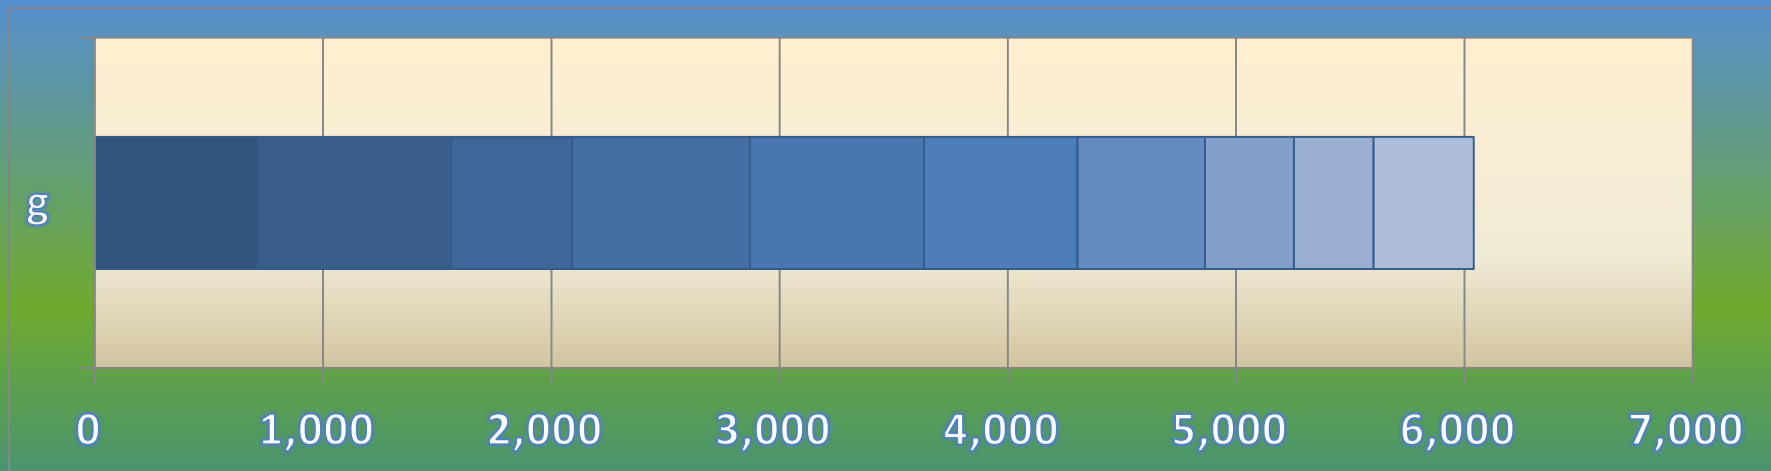

一ヶ月平均気温の推移（平成25年4月～平成26年1月）

総発電電力量の累積グラフ(平成25年4月～平成26年1月)

石油削減効果の累積グラフ(平成25年4月～平成26年1月)

森林面積換算の累積グラフ(平成25年4月～平成26年1月)

硫黄酸化物削減の累積グラフ(平成25年4月～平成26年1月)

窒素酸化物削減の累積グラフ(平成25年4月～平成26年1月)

二酸化炭素削減の累積グラフ(平成25年4月～平成26年1月)