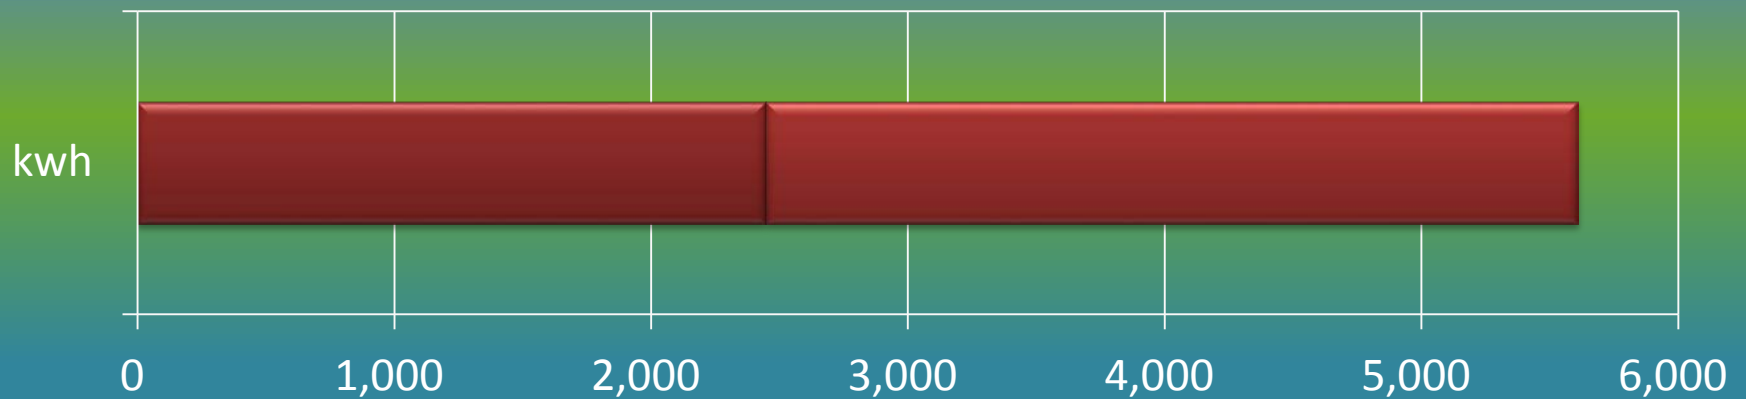

一ヶ月平均気温の推移（平成26年4月～5月）

総発電電力量の累積グラフ(平成26年4月～5月)

石油削減効果の累積グラフ(平成26年4月～5月)

森林面積換算の累積グラフ(平成26年4月～5月)

硫黄酸化物削減の累積グラフ(平成26年4月～5月)

窒素酸化物削減の累積グラフ(平成26年4月～5月)

二酸化炭素削減の累積グラフ(平成26年4月～5月)

乗用車走行距離換算の累積グラフ(平成26年4月～5月)