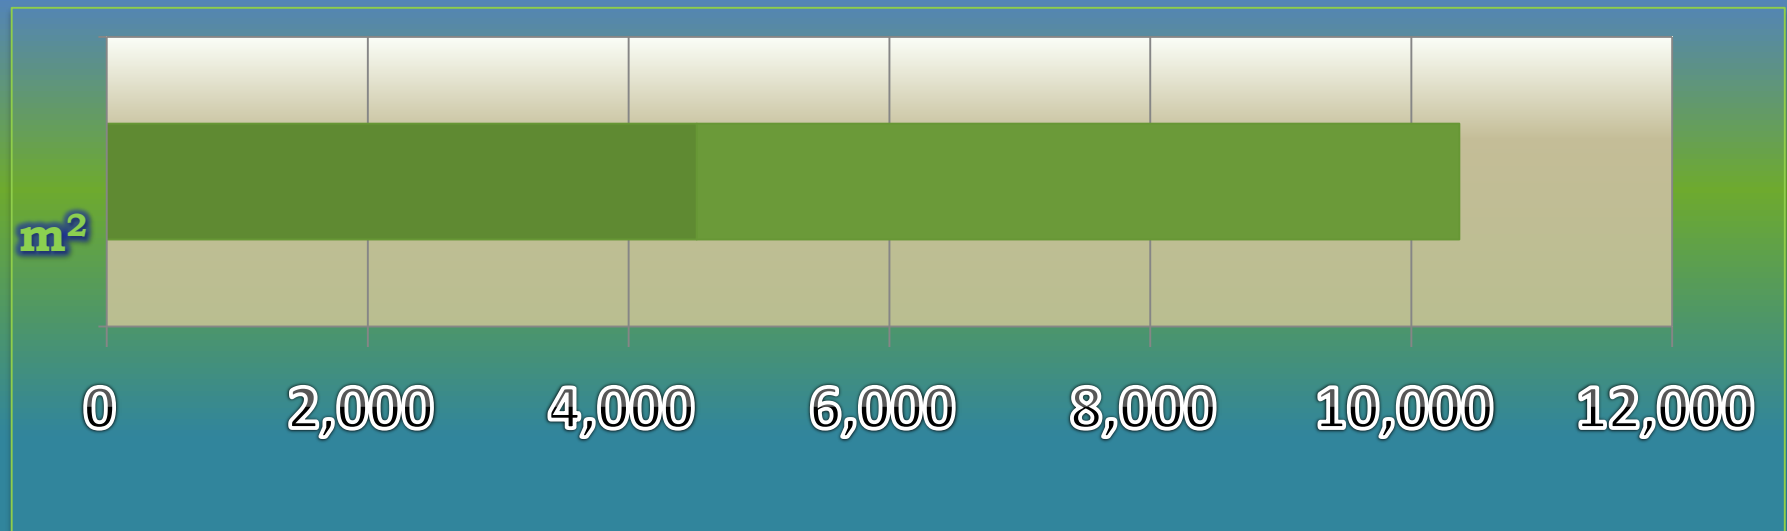

一ヶ月平均気温の推移（平成26年4月～5月）

総発電電力量の累積グラフ(平成26年4月～5月)

石油削減効果の累積グラフ(平成26年4月～5月)

森林面積換算の累積グラフ(平成26年4月～5月)

硫黄酸化物削減の累積グラフ(平成26年4月～5月)

窒素酸化物削減の累積グラフ(平成26年4月～5月)

二酸化炭素削減の累積グラフ(平成26年4月～5月)

乗用車走行距離換算の累積グラフ(平成26年4月～5月)