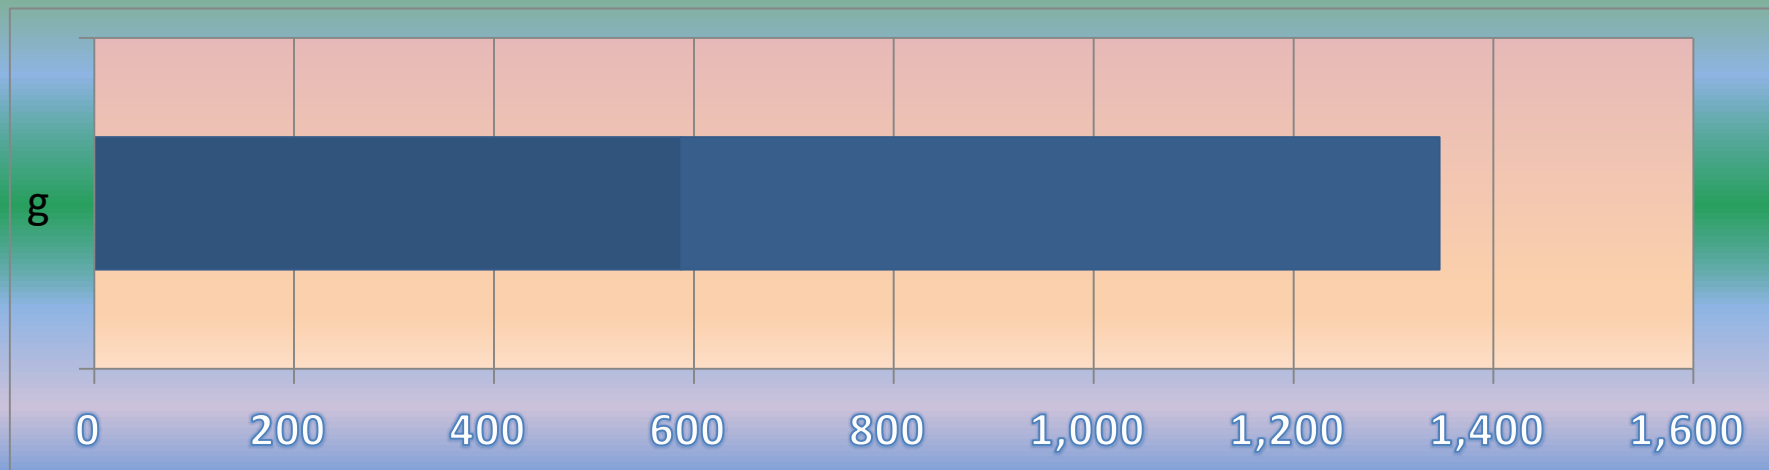

一ヶ月平均気温の推移（平成26年4月～5月）

総発電電力量の累積グラフ(平成26年4月～5月)

石油削減効果の累積グラフ(平成26年4月～5月)

森林面積換算の累積グラフ(平成26年4月～5月)

硫黄酸化物削減の累積グラフ(平成26年4月～5月)

窒素酸化物削減の累積グラフ(平成26年4月～5月)

二酸化炭素削減の累積グラフ(平成26年4月～5月)

乗用車走行距離換算の累積グラフ(平成26年4月～5月)