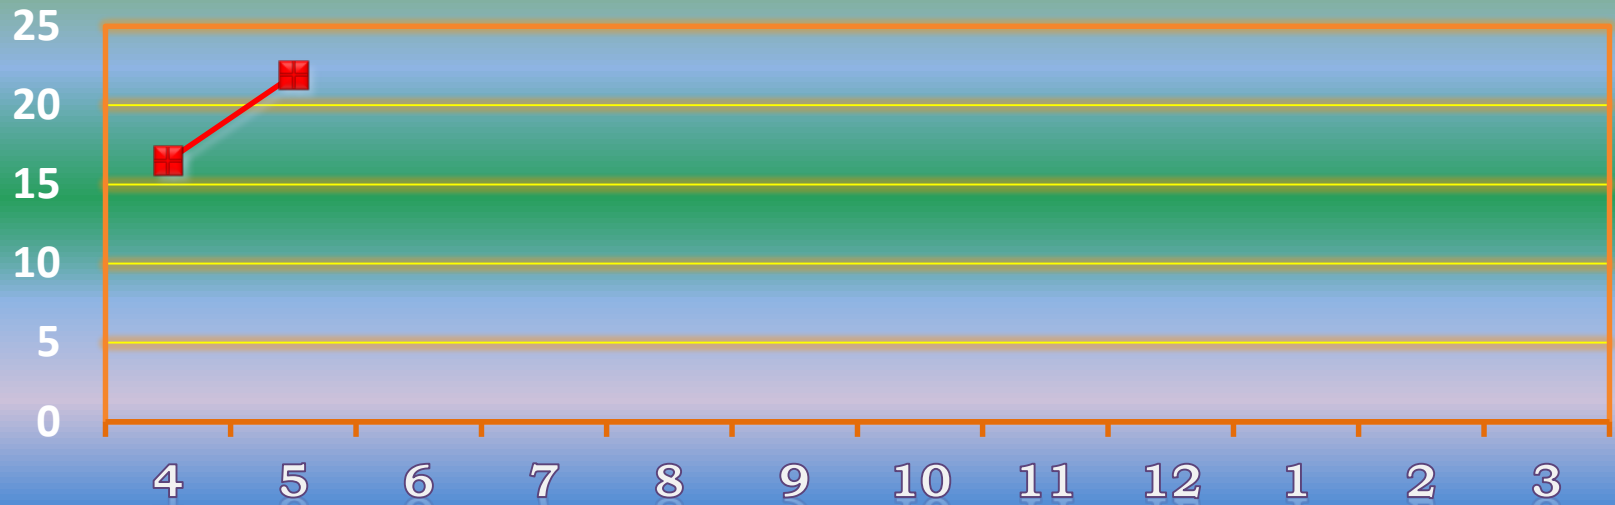

一ヶ月平均気温の推移（平成26年4月～5月）

総発電電力量の累積グラフ(平成26年4月～5月)

石油削減効果の累積グラフ(平成26年4月～5月)

森林面積換算の累積グラフ(平成26年4月～5月)

硫黄酸化物削減の累積グラフ(平成26年4月～5月)

窒素酸化物削減の累積グラフ(平成26年4月～5月)

二酸化炭素削減の累積グラフ(平成26年4月～5月)

乗用車走行距離換算の累積グラフ(平成26年4月～5月)