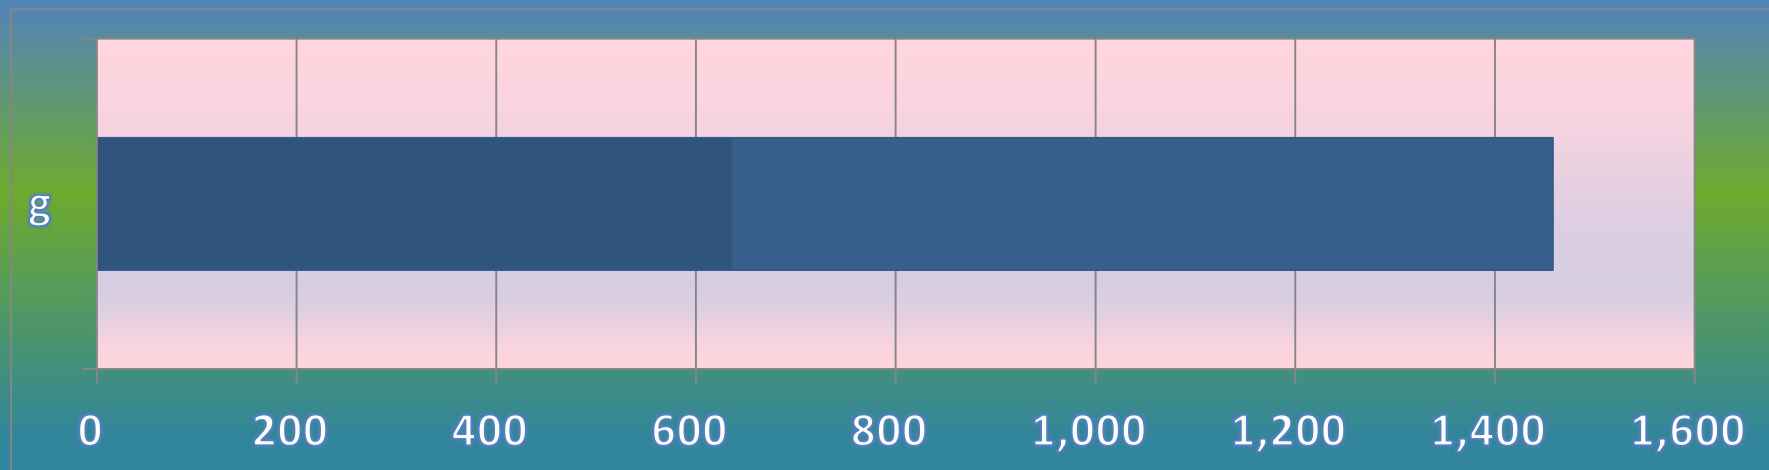

一ヶ月平均気温の推移（平成26年4月～5月）

総発電電力量の累積グラフ(平成26年4月～5月)

石油削減効果の累積グラフ(平成26年4月～5月)

森林面積換算の累積グラフ(平成26年4月～5月)

硫黄酸化物削減の累積グラフ(平成26年4月～5月)

窒素酸化物削減の累積グラフ(平成26年4月～5月)

二酸化炭素削減の累積グラフ(平成26年4月～5月)

乗用車走行距離換算の累積グラフ(平成26年4月～5月)