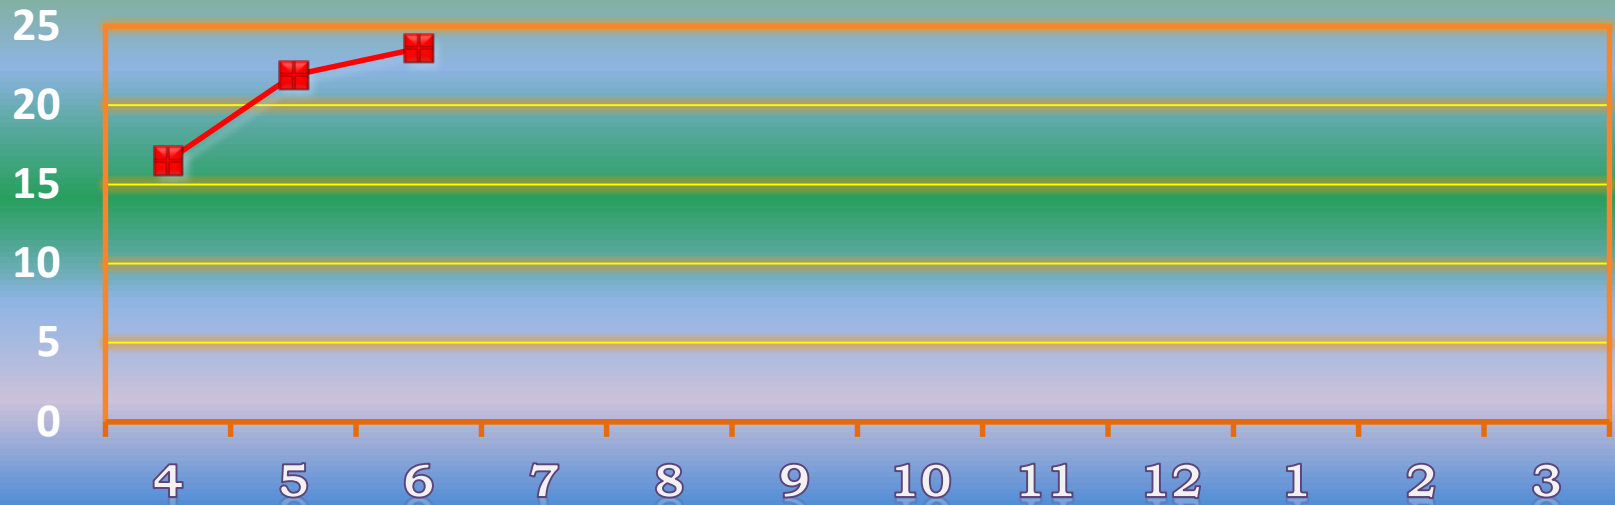

## 一ヶ月平均気温の推移（平成26年4月～6月）

## 総発電電力量の累積グラフ(平成26年4月～6月)