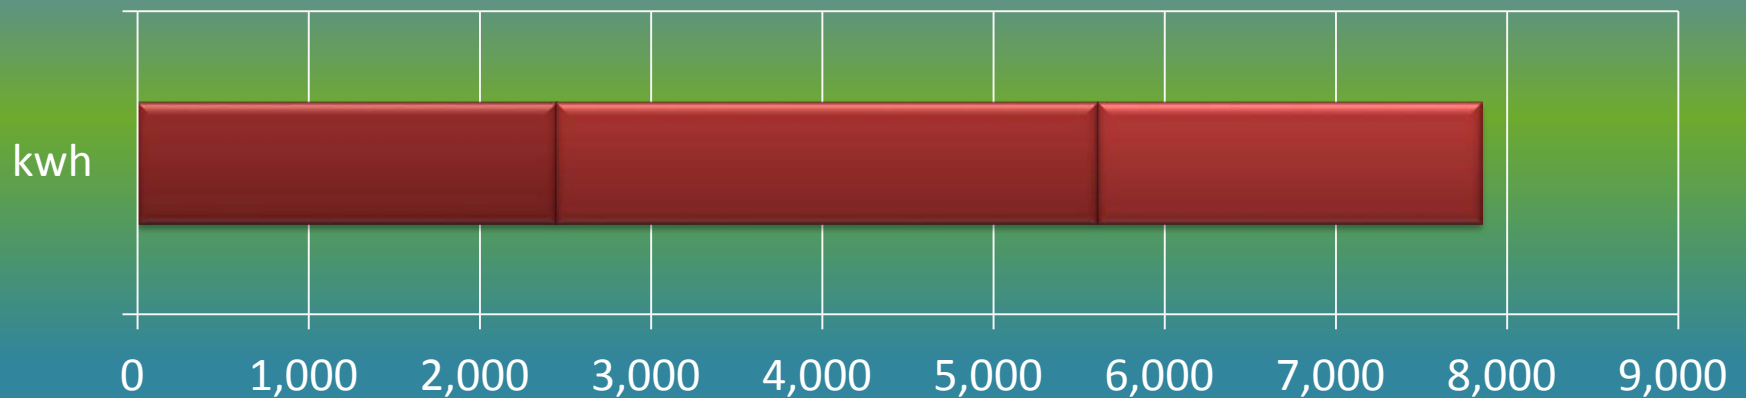

## 一ヶ月平均気温の推移（平成26年4月～6月）

## 総発電電力量の累積グラフ(平成26年4月～6月)