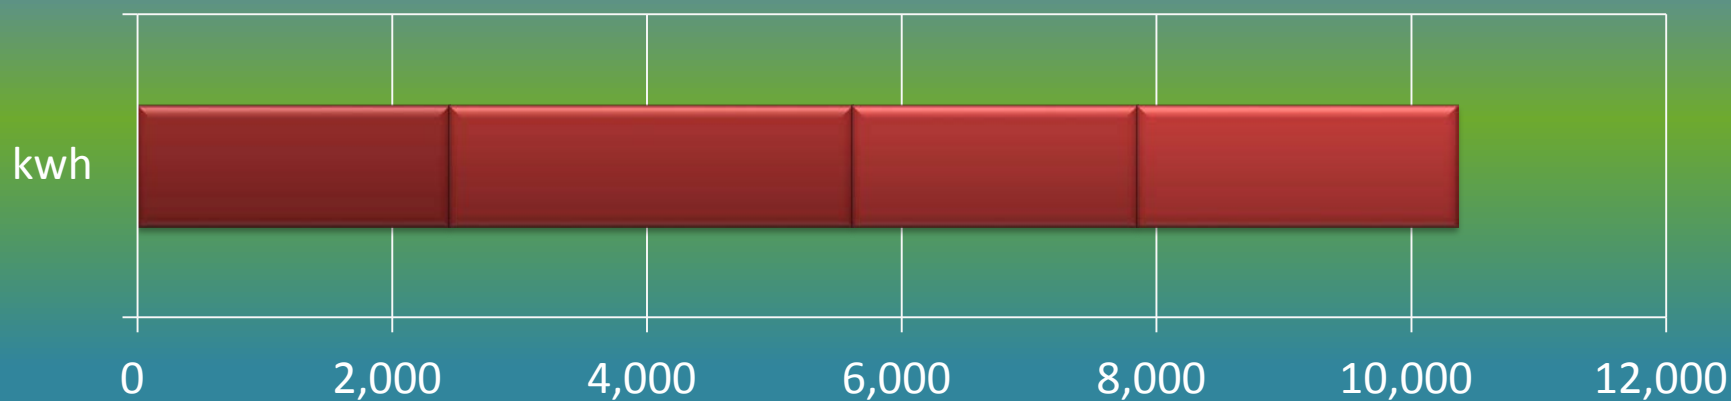

## 一ヶ月平均気温の推移（平成26年4月～7月）

## 総発電電力量の累積グラフ(平成26年4月～7月)