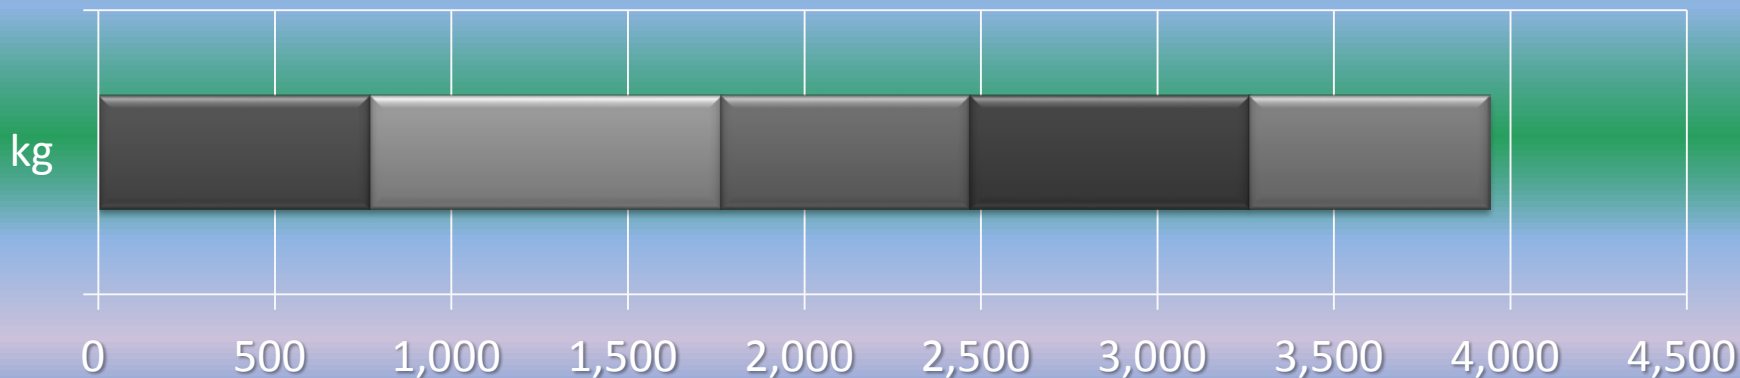

一ヶ月平均気温の推移（平成26年4月～8月）

総発電電力量の累積グラフ(平成26年4月～8月)

石油削減効果の累積グラフ(平成26年4月～8月)

森林面積換算の累積グラフ(平成26年4月～8月)

硫黄酸化物削減の累積グラフ(平成26年4月～8月)

窒素酸化物削減の累積グラフ(平成26年4月～8月)

二酸化炭素削減の累積グラフ(平成26年4月～8月)

乗用車走行距離換算の累積グラフ(平成26年4月～8月)