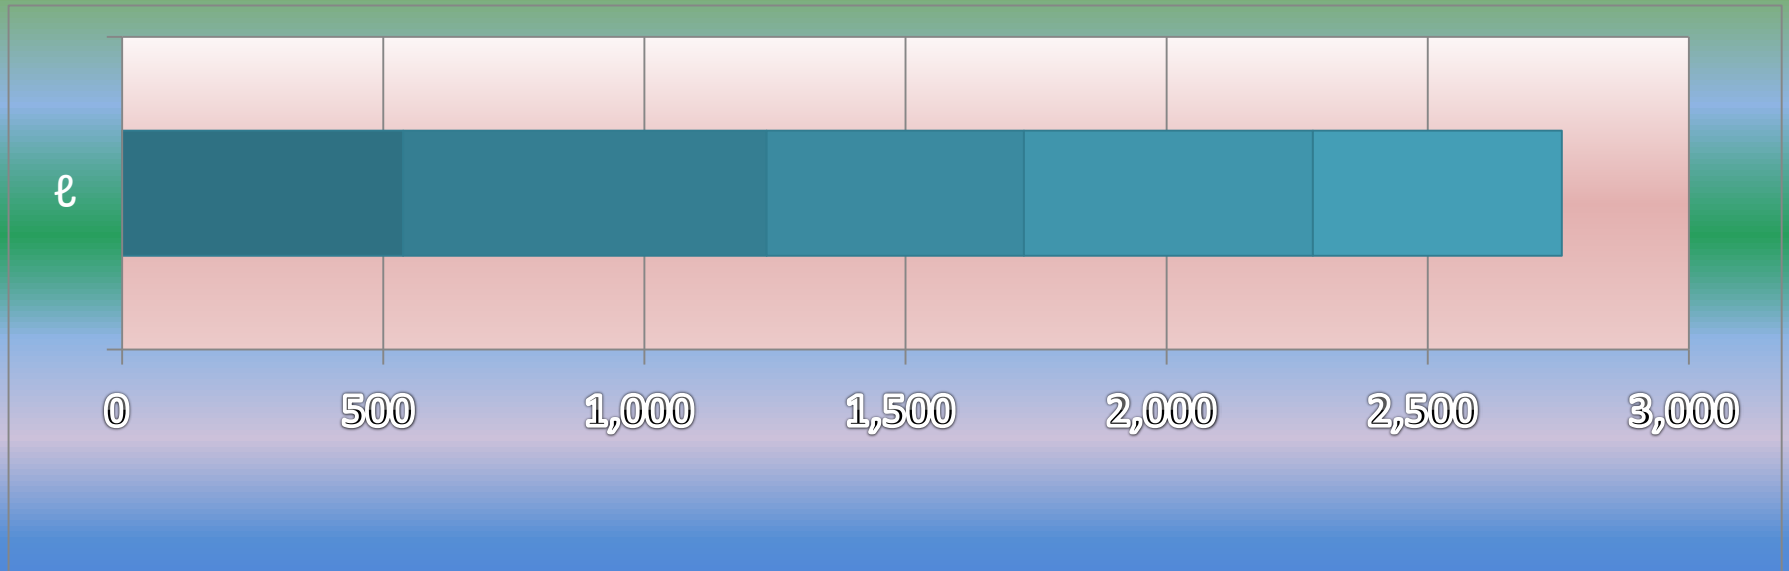

一ヶ月平均気温の推移（平成26年4月～8月）

総発電電力量の累積グラフ(平成26年4月～8月)

石油削減効果の累積グラフ(平成26年4月～8月)

森林面積換算の累積グラフ(平成26年4月～8月)

硫黄酸化物削減の累積グラフ(平成26年4月～8月)

窒素酸化物削減の累積グラフ(平成26年4月～8月)

二酸化炭素削減の累積グラフ(平成26年4月～8月)

乗用車走行距離換算の累積グラフ(平成26年4月～8月)