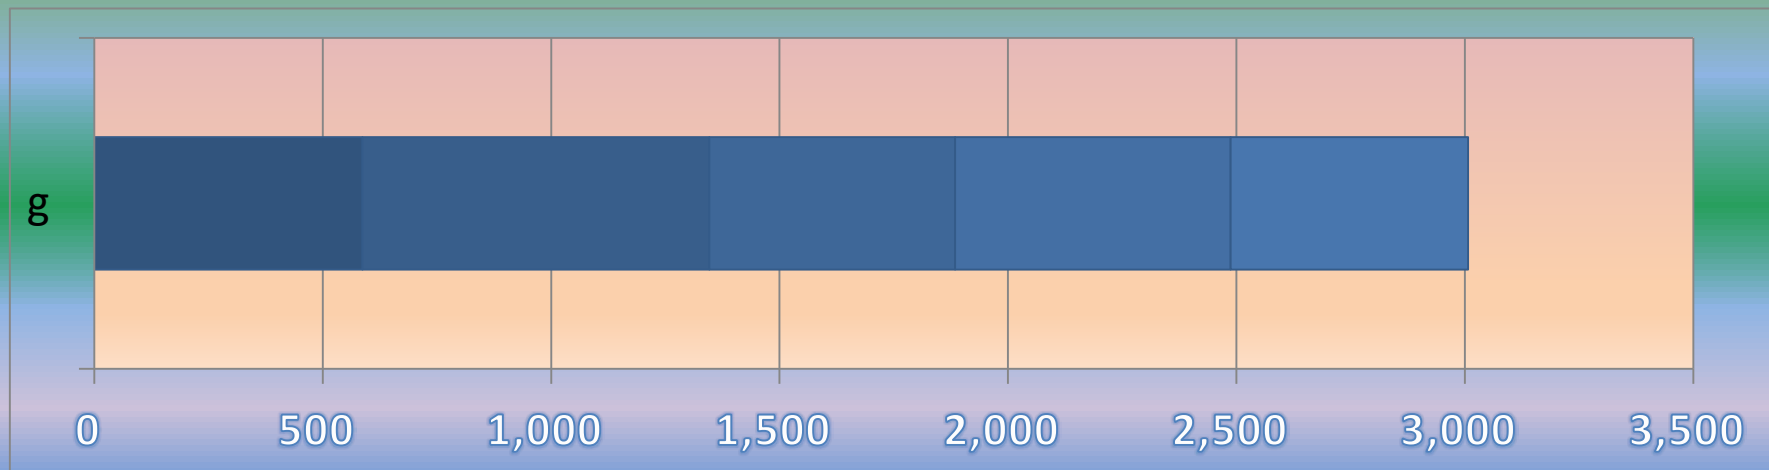

一ヶ月平均気温の推移（平成26年4月～8月）

総発電電力量の累積グラフ(平成26年4月～8月)

石油削減効果の累積グラフ(平成26年4月～8月)

森林面積換算の累積グラフ(平成26年4月～8月)

硫黄酸化物削減の累積グラフ(平成26年4月～8月)

窒素酸化物削減の累積グラフ(平成26年4月～8月)

二酸化炭素削減の累積グラフ(平成26年4月～8月)

乗用車走行距離換算の累積グラフ(平成26年4月～8月)