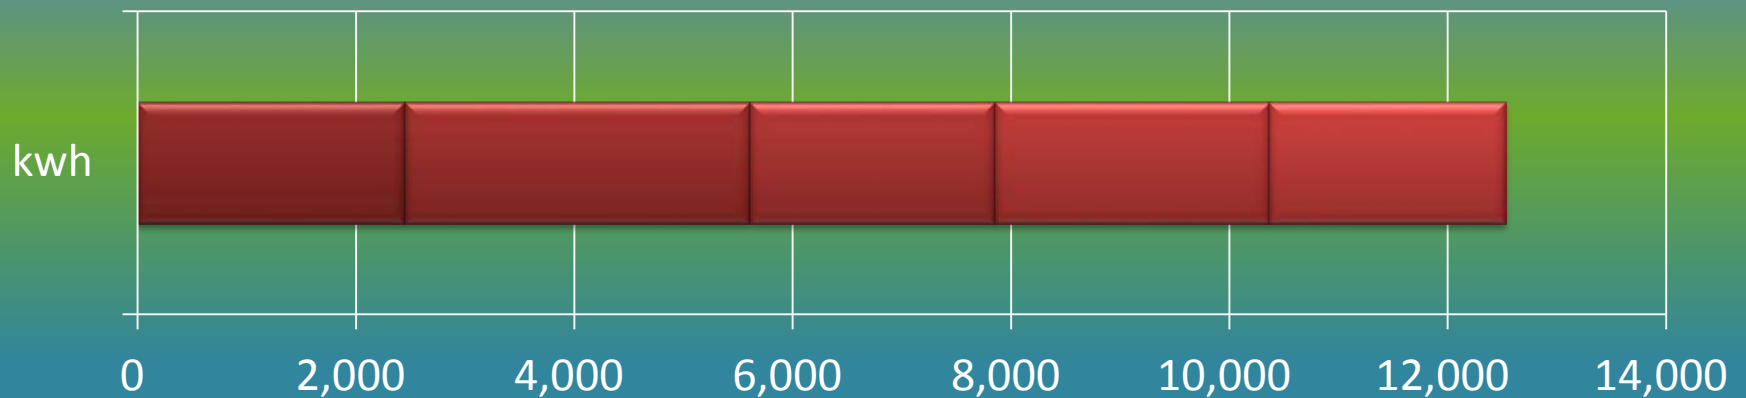

一ヶ月平均気温の推移（平成26年4月～8月）

総発電電力量の累積グラフ(平成26年4月～8月)

石油削減効果の累積グラフ(平成26年4月～8月)

森林面積換算の累積グラフ(平成26年4月～8月)

硫黄酸化物削減の累積グラフ(平成26年4月～8月)

窒素酸化物削減の累積グラフ(平成26年4月～8月)

二酸化炭素削減の累積グラフ(平成26年4月～8月)

乗用車走行距離換算の累積グラフ(平成26年4月～8月)