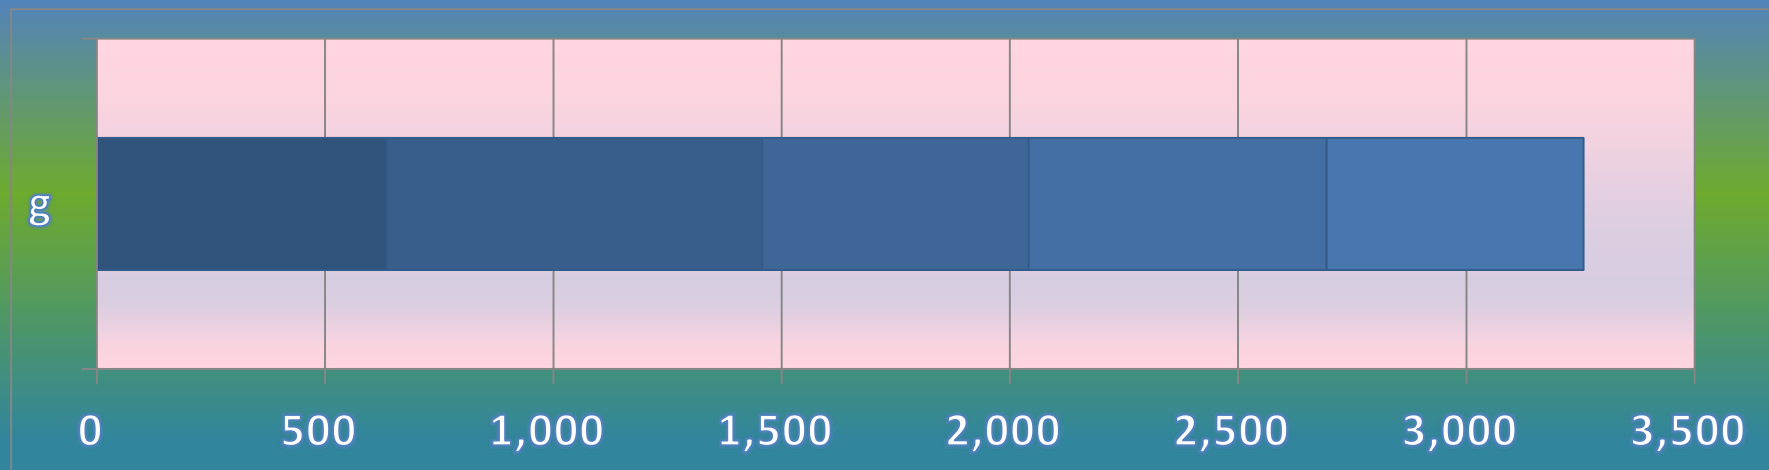

一ヶ月平均気温の推移（平成26年4月～8月）

総発電電力量の累積グラフ(平成26年4月～8月)

石油削減効果の累積グラフ(平成26年4月～8月)

森林面積換算の累積グラフ(平成26年4月～8月)

硫黄酸化物削減の累積グラフ(平成26年4月～8月)

窒素酸化物削減の累積グラフ(平成26年4月～8月)

二酸化炭素削減の累積グラフ(平成26年4月～8月)

乗用車走行距離換算の累積グラフ(平成26年4月～8月)