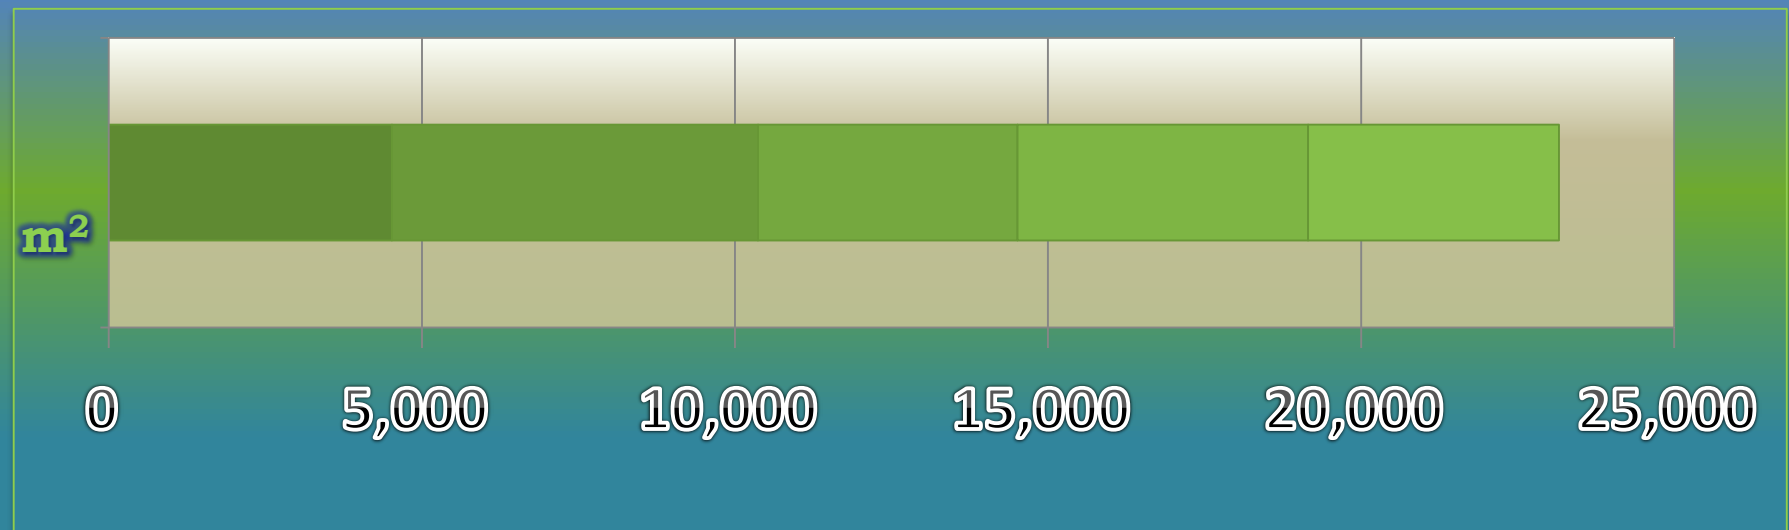

一ヶ月平均気温の推移（平成26年4月～8月）

総発電電力量の累積グラフ(平成26年4月～8月)

石油削減効果の累積グラフ(平成26年4月～8月)

森林面積換算の累積グラフ(平成26年4月～8月)

硫黄酸化物削減の累積グラフ(平成26年4月～8月)

窒素酸化物削減の累積グラフ(平成26年4月～8月)

二酸化炭素削減の累積グラフ(平成26年4月～8月)

乗用車走行距離換算の累積グラフ(平成26年4月～8月)