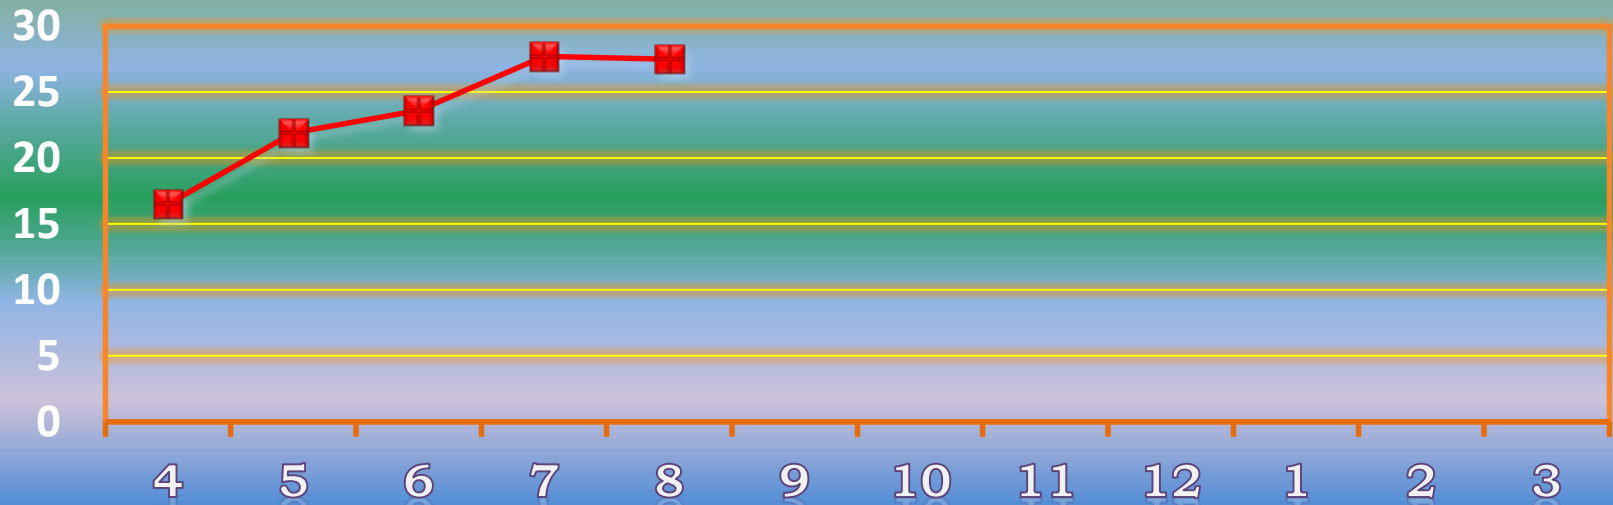

一ヶ月平均気温の推移（平成26年4月～8月）

総発電電力量の累積グラフ(平成26年4月～8月)

石油削減効果の累積グラフ(平成26年4月～8月)

森林面積換算の累積グラフ(平成26年4月～8月)

硫黄酸化物削減の累積グラフ(平成26年4月～8月)

窒素酸化物削減の累積グラフ(平成26年4月～8月)

二酸化炭素削減の累積グラフ(平成26年4月～8月)

乗用車走行距離換算の累積グラフ(平成26年4月～8月)