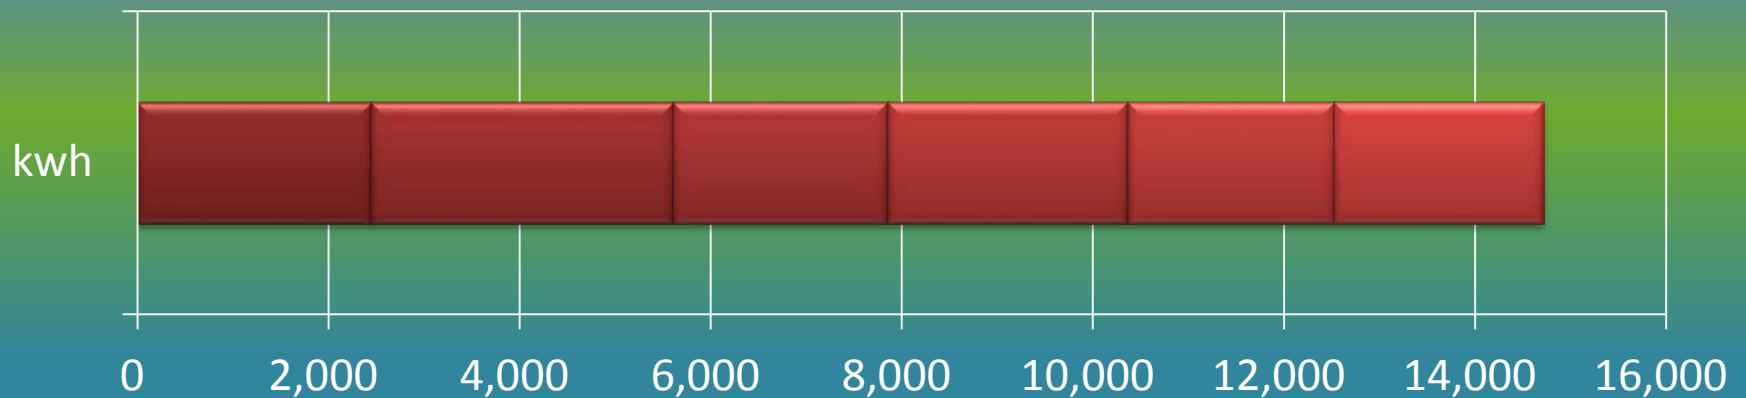

一ヶ月平均気温の推移（平成26年4月～9月）

総発電電力量の累積グラフ(平成26年4月～9月)

石油削減効果の累積グラフ(平成26年4月～9月)

森林面積換算の累積グラフ(平成26年4月～9月)

硫黄酸化物削減の累積グラフ(平成26年4月～9月)

窒素酸化物削減の累積グラフ(平成26年4月～9月)

二酸化炭素削減の累積グラフ(平成26年4月～9月)

乗用車走行距離換算の累積グラフ(平成26年4月～9月)