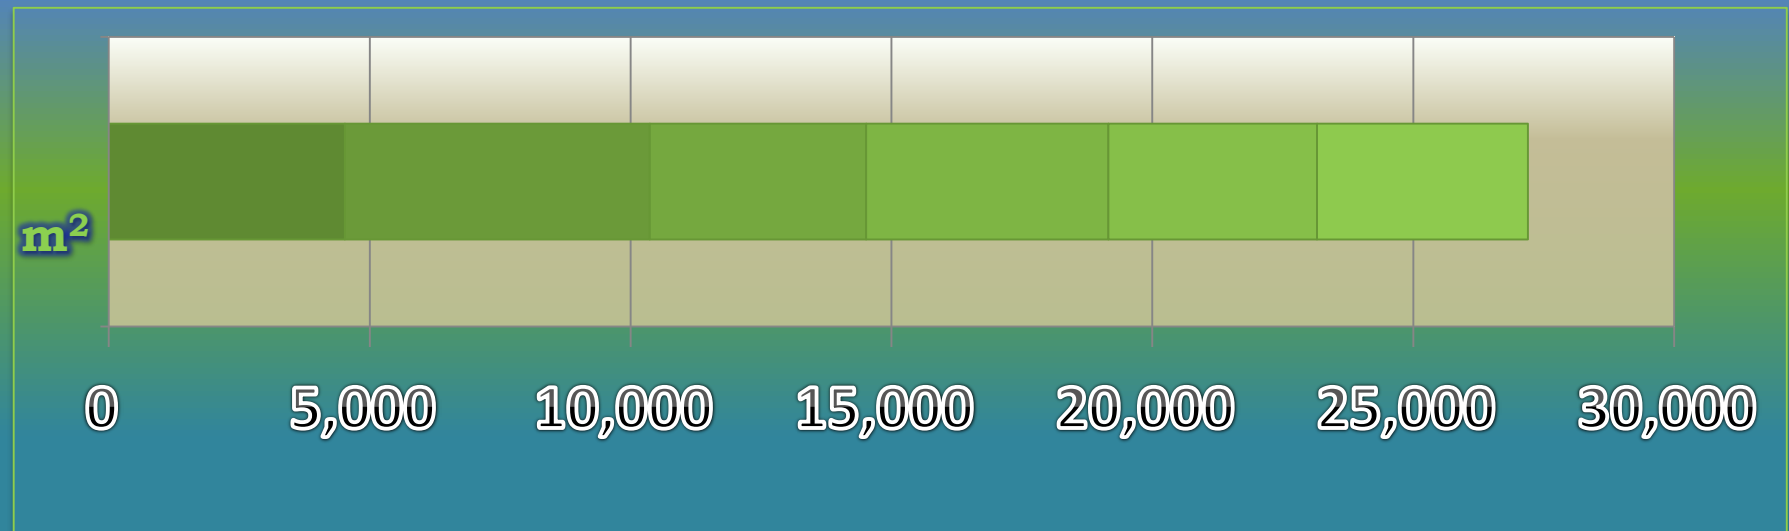

一ヶ月平均気温の推移（平成26年4月～9月）

総発電電力量の累積グラフ(平成26年4月～9月)

石油削減効果の累積グラフ(平成26年4月～9月)

森林面積換算の累積グラフ(平成26年4月～9月)

硫黄酸化物削減の累積グラフ(平成26年4月～9月)

窒素酸化物削減の累積グラフ(平成26年4月～9月)

二酸化炭素削減の累積グラフ(平成26年4月～9月)

乗用車走行距離換算の累積グラフ(平成26年4月～9月)