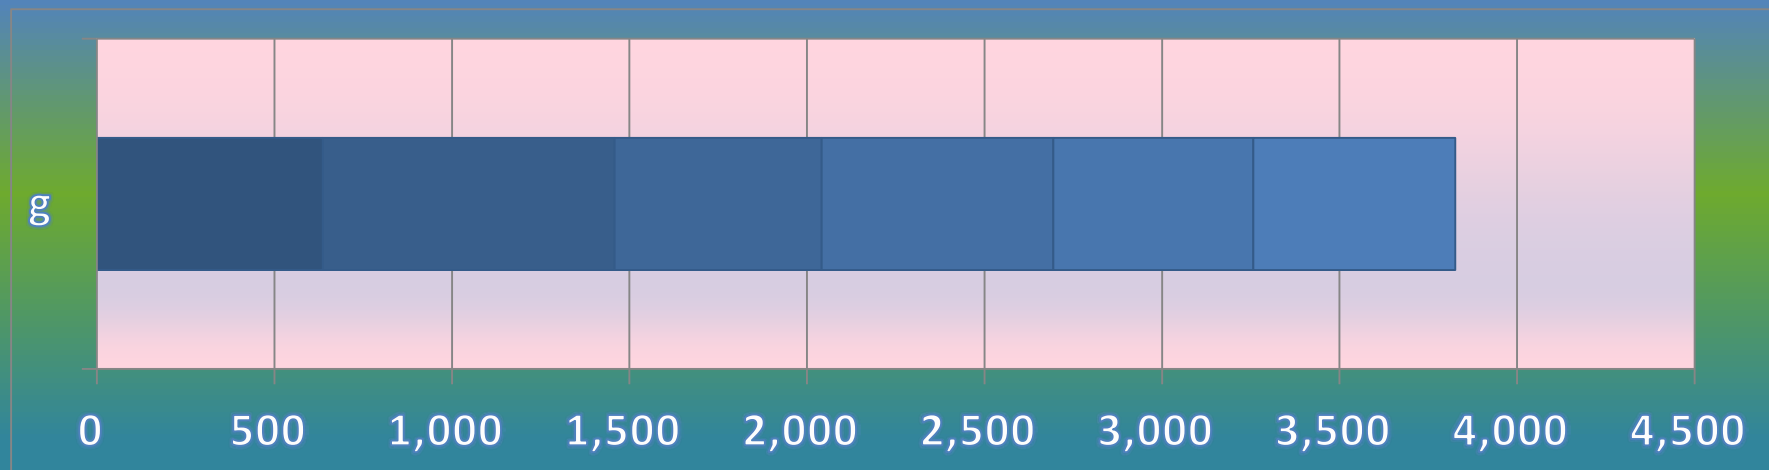

一ヶ月平均気温の推移（平成26年4月～9月）

総発電電力量の累積グラフ(平成26年4月～9月)

石油削減効果の累積グラフ(平成26年4月～9月)

森林面積換算の累積グラフ(平成26年4月～9月)

硫黄酸化物削減の累積グラフ(平成26年4月～9月)

窒素酸化物削減の累積グラフ(平成26年4月～9月)

二酸化炭素削減の累積グラフ(平成26年4月～9月)

乗用車走行距離換算の累積グラフ(平成26年4月～9月)