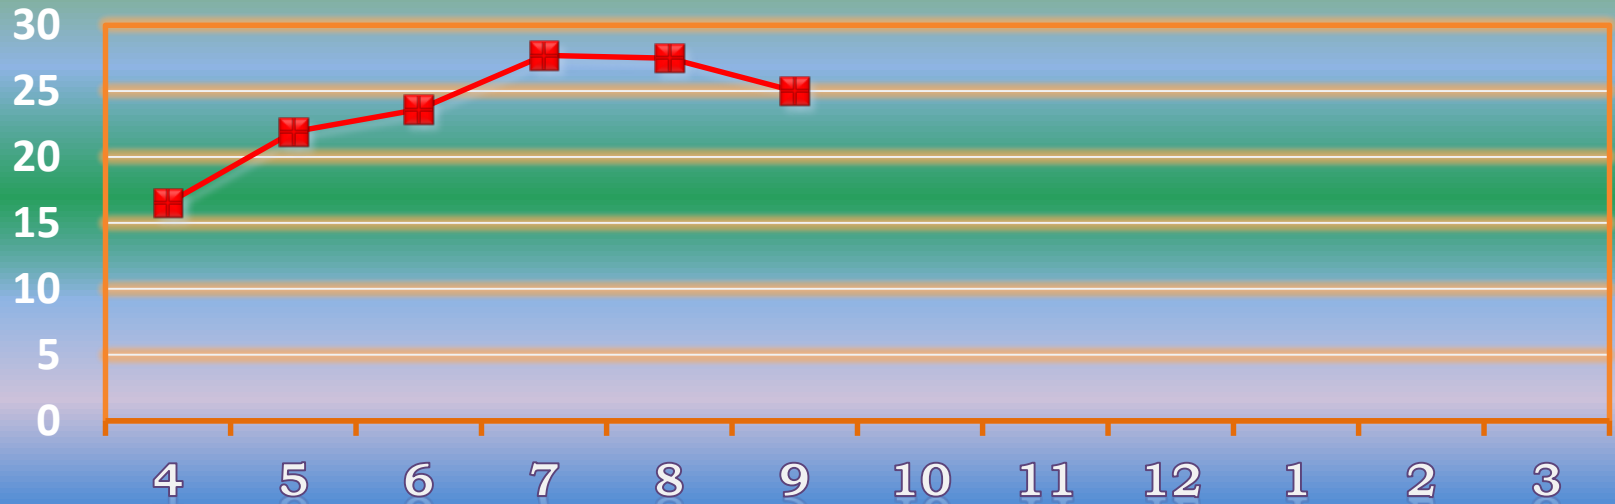

一ヶ月平均気温の推移（平成26年4月～9月）

総発電電力量の累積グラフ(平成26年4月～9月)

石油削減効果の累積グラフ(平成26年4月～9月)

森林面積換算の累積グラフ(平成26年4月～9月)

硫黄酸化物削減の累積グラフ(平成26年4月～9月)

窒素酸化物削減の累積グラフ(平成26年4月～9月)

二酸化炭素削減の累積グラフ(平成26年4月～9月)

乗用車走行距離換算の累積グラフ(平成26年4月～9月)