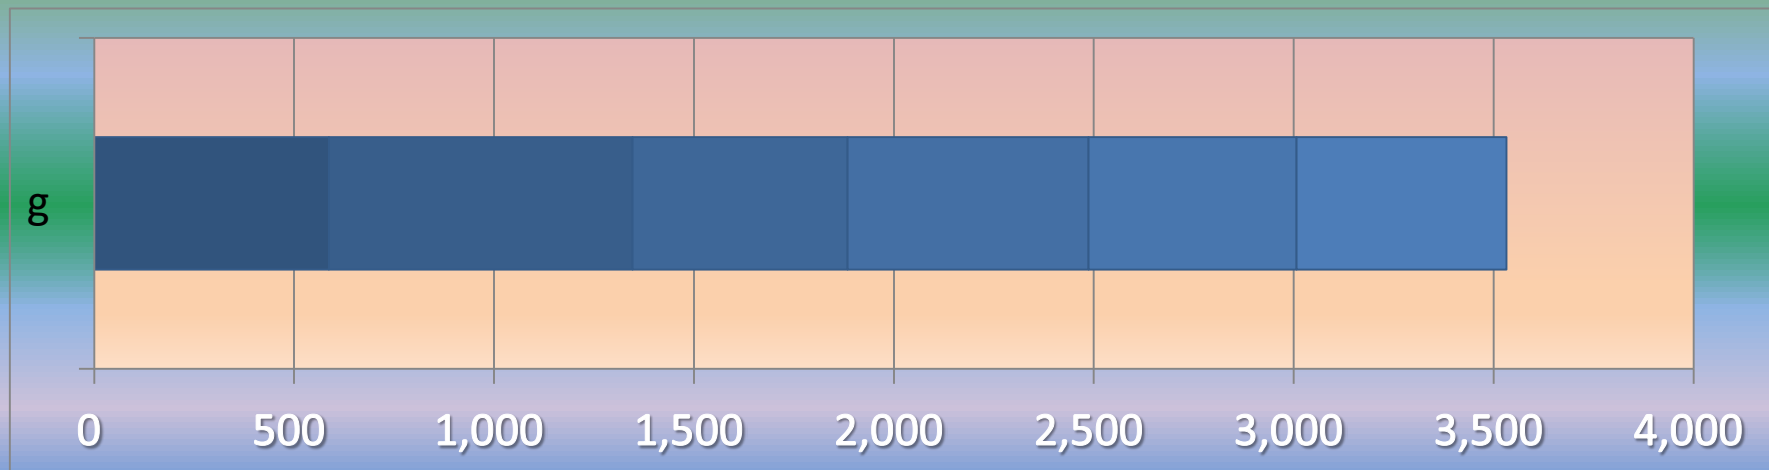

一ヶ月平均気温の推移（平成26年4月～9月）

総発電電力量の累積グラフ(平成26年4月～9月)

石油削減効果の累積グラフ(平成26年4月～9月)

森林面積換算の累積グラフ(平成26年4月～9月)

硫黄酸化物削減の累積グラフ(平成26年4月～9月)

窒素酸化物削減の累積グラフ(平成26年4月～9月)

二酸化炭素削減の累積グラフ(平成26年4月～9月)

乗用車走行距離換算の累積グラフ(平成26年4月～9月)