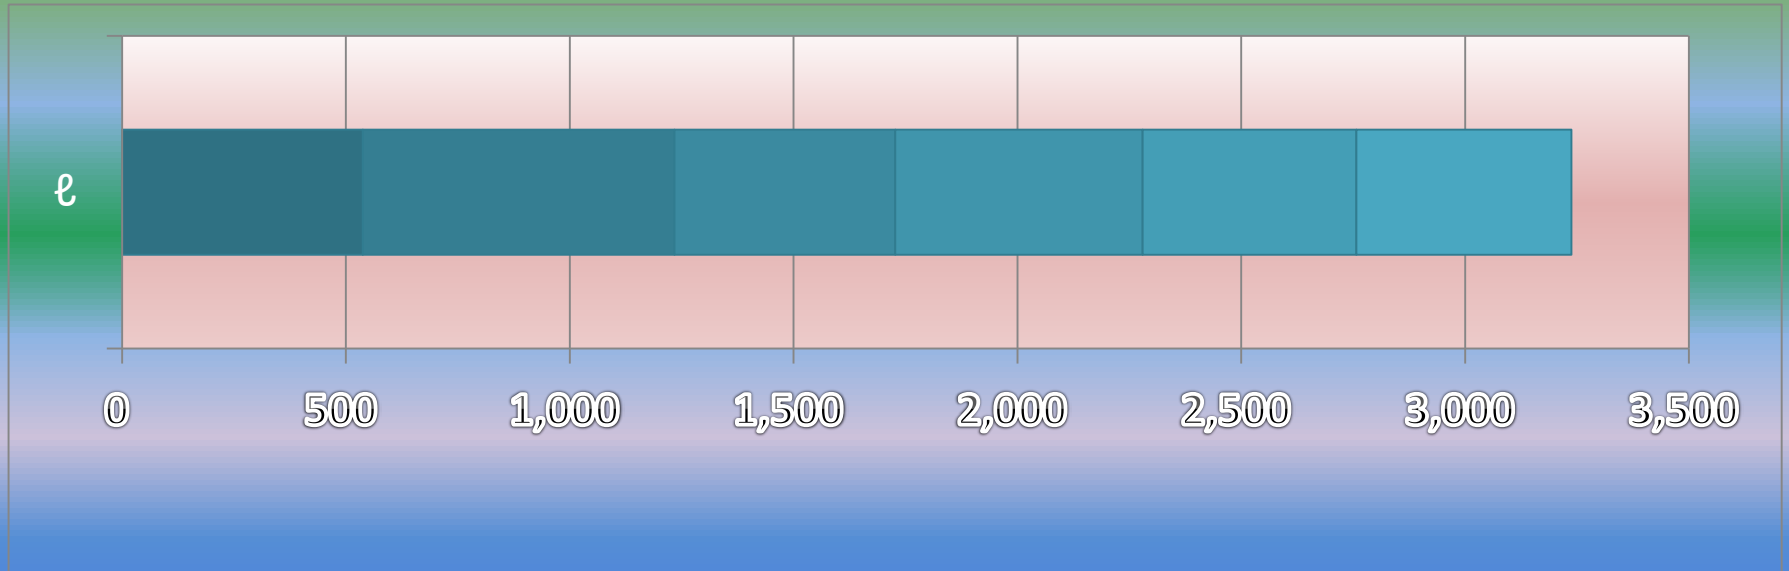

一ヶ月平均気温の推移（平成26年4月～9月）

総発電電力量の累積グラフ(平成26年4月～9月)

石油削減効果の累積グラフ(平成26年4月～9月)

森林面積換算の累積グラフ(平成26年4月～9月)

硫黄酸化物削減の累積グラフ(平成26年4月～9月)

窒素酸化物削減の累積グラフ(平成26年4月～9月)

二酸化炭素削減の累積グラフ(平成26年4月～9月)

乗用車走行距離換算の累積グラフ(平成26年4月～9月)