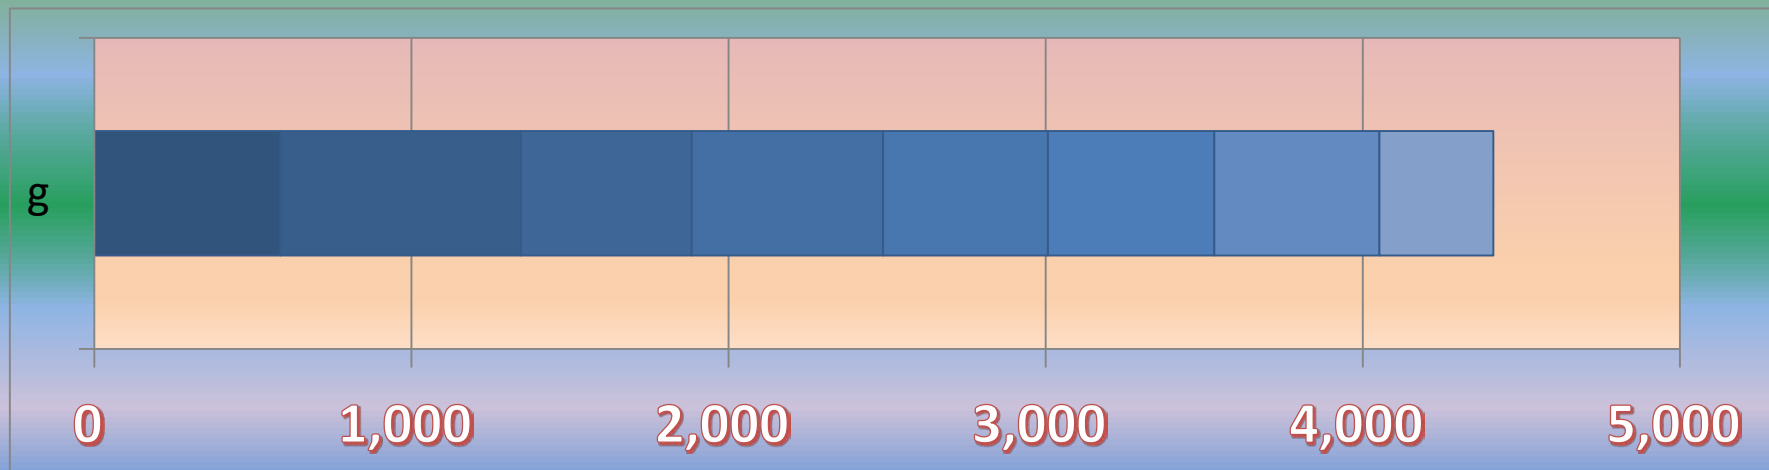

一ヶ月平均気温の推移（平成26年4月～11月）

総発電電力量の累積グラフ(平成26年4月～11月)

石油削減効果の累積グラフ(平成26年4月～11月)

森林面積換算の累積グラフ(平成26年4月～11月)

硫黄酸化物削減の累積グラフ(平成26年4月～11月)

窒素酸化物削減の累積グラフ(平成26年4月～11月)

二酸化炭素削減の累積グラフ(平成26年4月～11月)

乗用車走行距離換算の累積グラフ(平成26年4月～11月)