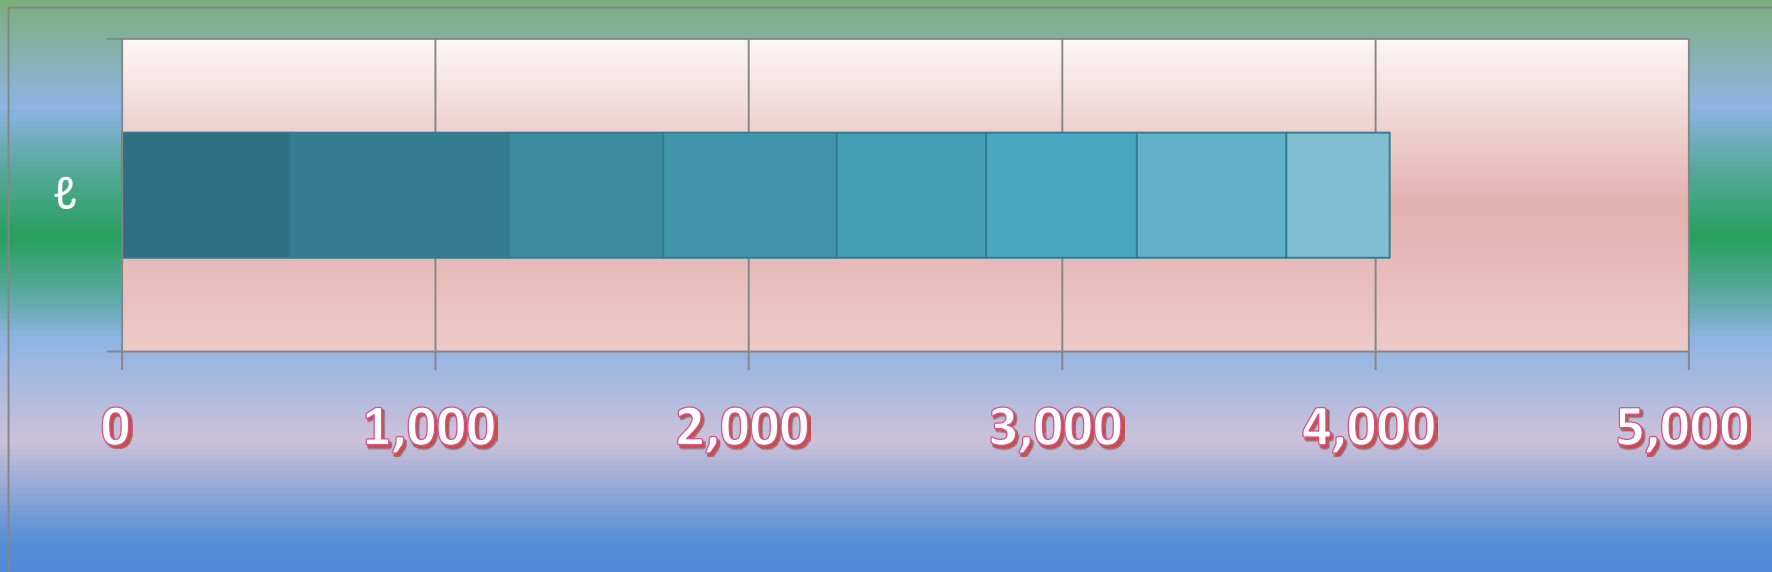

一ヶ月平均気温の推移（平成26年4月～11月）

総発電電力量の累積グラフ(平成26年4月～11月)

石油削減効果の累積グラフ(平成26年4月～11月)

森林面積換算の累積グラフ(平成26年4月～11月)

硫黄酸化物削減の累積グラフ(平成26年4月～11月)

窒素酸化物削減の累積グラフ(平成26年4月～11月)

二酸化炭素削減の累積グラフ(平成26年4月～11月)

乗用車走行距離換算の累積グラフ(平成26年4月～11月)