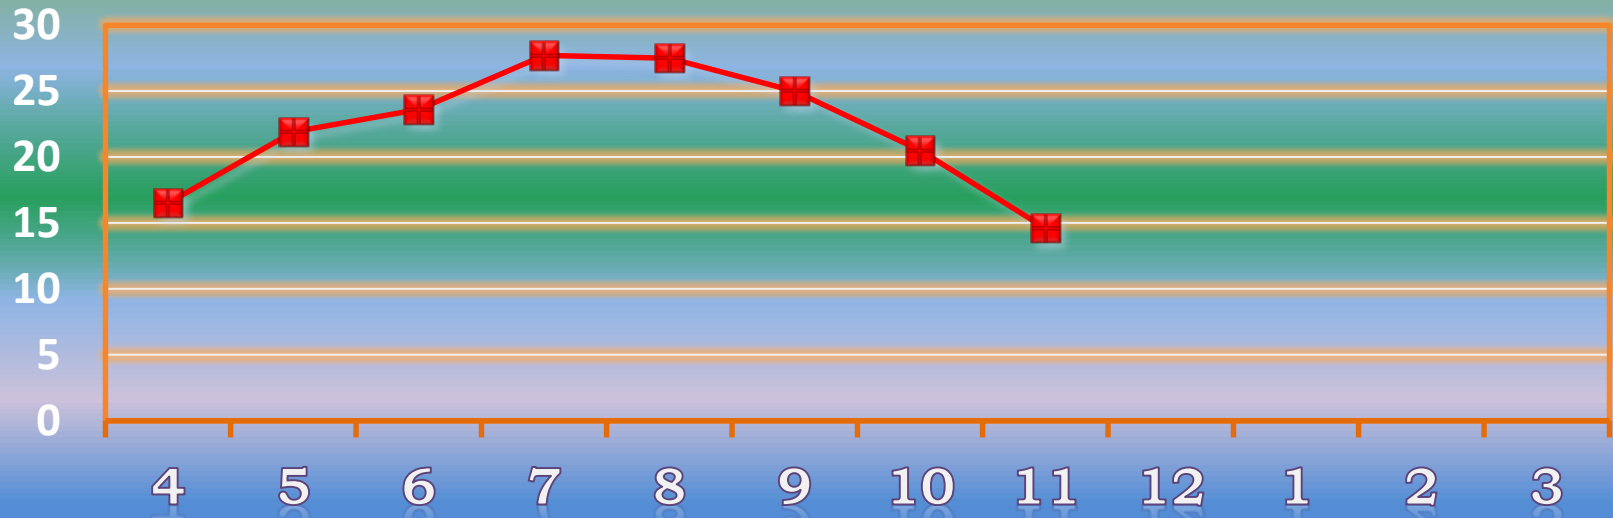

一ヶ月平均気温の推移（平成26年4月～11月）

総発電電力量の累積グラフ(平成26年4月～11月)

石油削減効果の累積グラフ(平成26年4月～11月)

森林面積換算の累積グラフ(平成26年4月～11月)

硫黄酸化物削減の累積グラフ(平成26年4月～11月)

窒素酸化物削減の累積グラフ(平成26年4月～11月)

二酸化炭素削減の累積グラフ(平成26年4月～11月)

乗用車走行距離換算の累積グラフ(平成26年4月～11月)