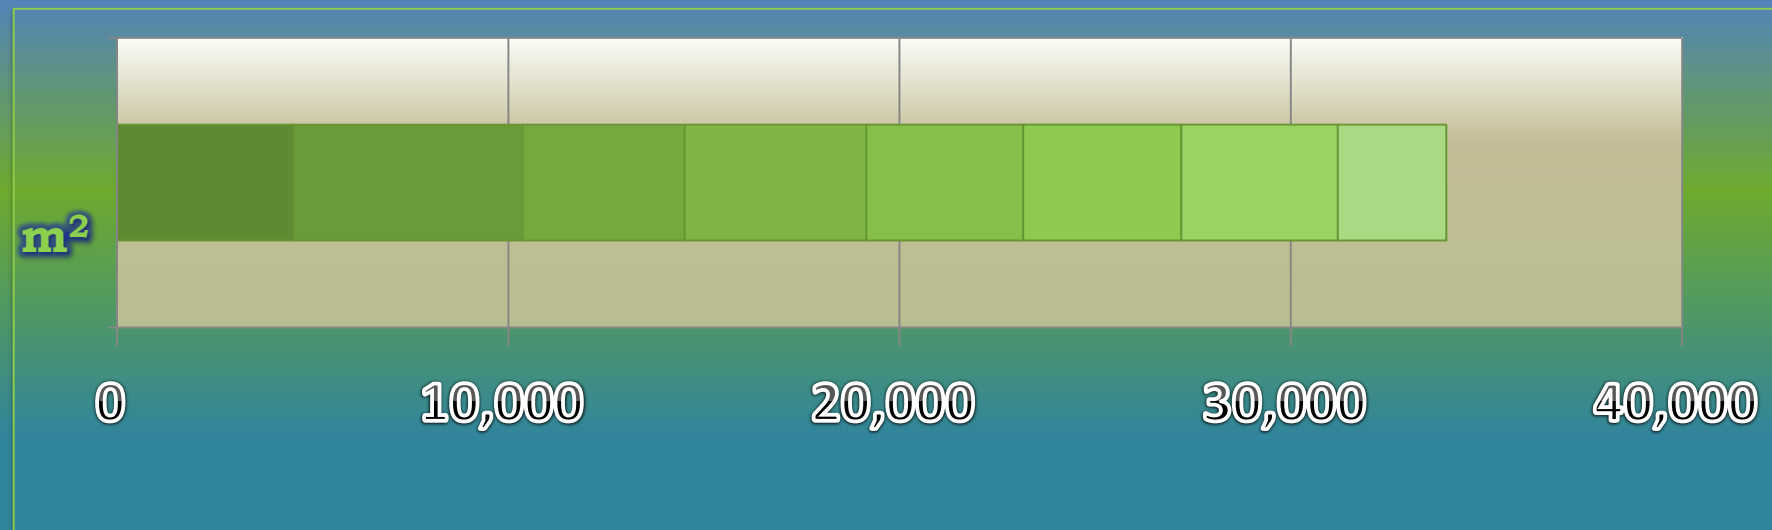

一ヶ月平均気温の推移（平成26年4月～11月）

総発電電力量の累積グラフ(平成26年4月～11月)

石油削減効果の累積グラフ(平成26年4月～11月)

森林面積換算の累積グラフ(平成26年4月～11月)

硫黄酸化物削減の累積グラフ(平成26年4月～11月)

窒素酸化物削減の累積グラフ(平成26年4月～11月)

二酸化炭素削減の累積グラフ(平成26年4月～11月)

乗用車走行距離換算の累積グラフ(平成26年4月～11月)