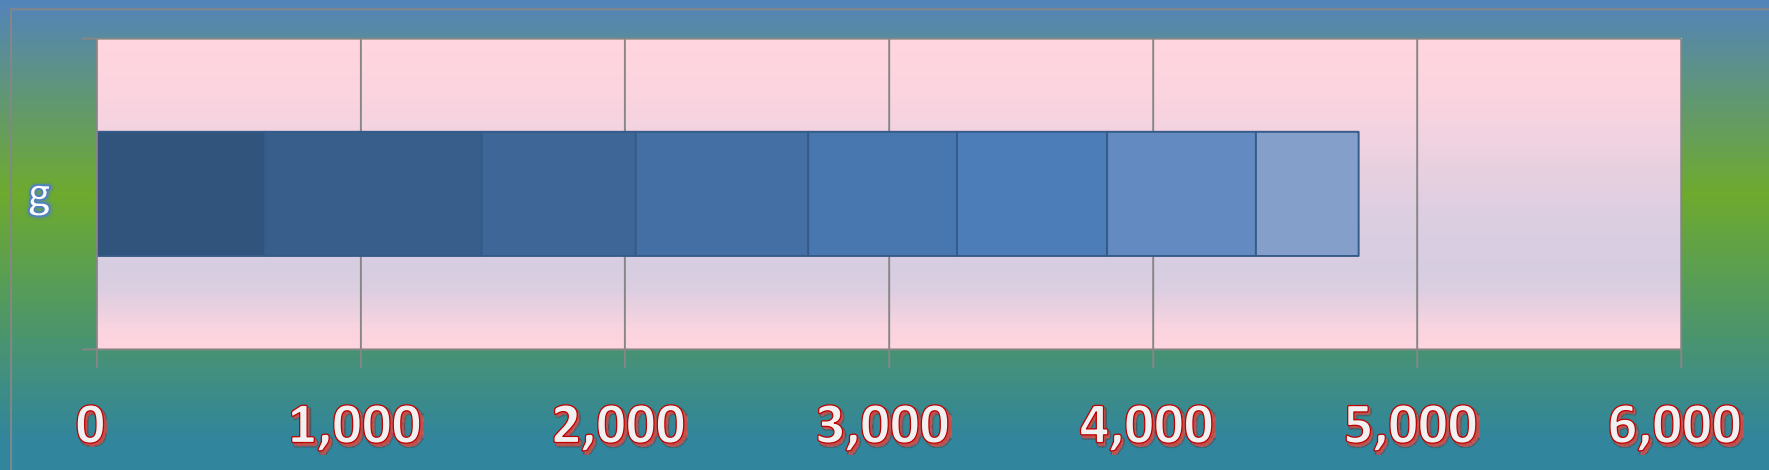

一ヶ月平均気温の推移（平成26年4月～11月）

総発電電力量の累積グラフ(平成26年4月～11月)

石油削減効果の累積グラフ(平成26年4月～11月)

森林面積換算の累積グラフ(平成26年4月～11月)

硫黄酸化物削減の累積グラフ(平成26年4月～11月)

窒素酸化物削減の累積グラフ(平成26年4月～11月)

二酸化炭素削減の累積グラフ(平成26年4月～11月)

乗用車走行距離換算の累積グラフ(平成26年4月～11月)