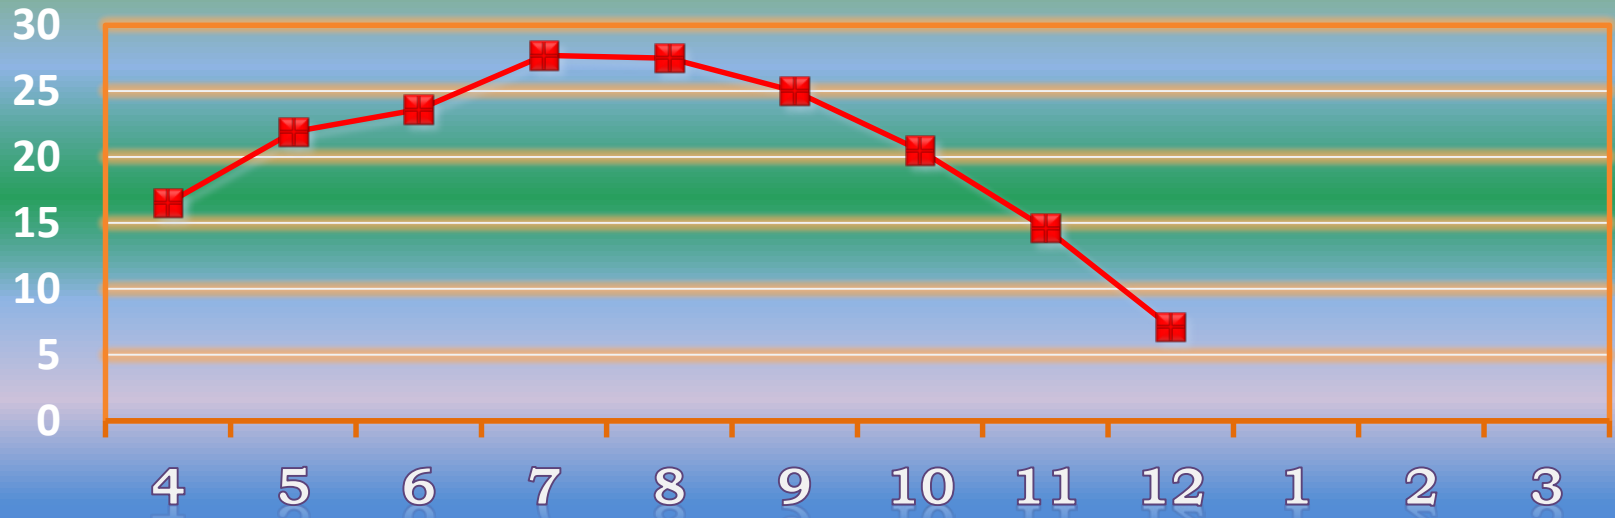

## 一ヶ月平均気温の推移（平成26年4月～12月）

## 総発電電力量の累積グラフ(平成26年4月～12月)

## 石油削減効果の累積グラフ(平成26年4月～12月)