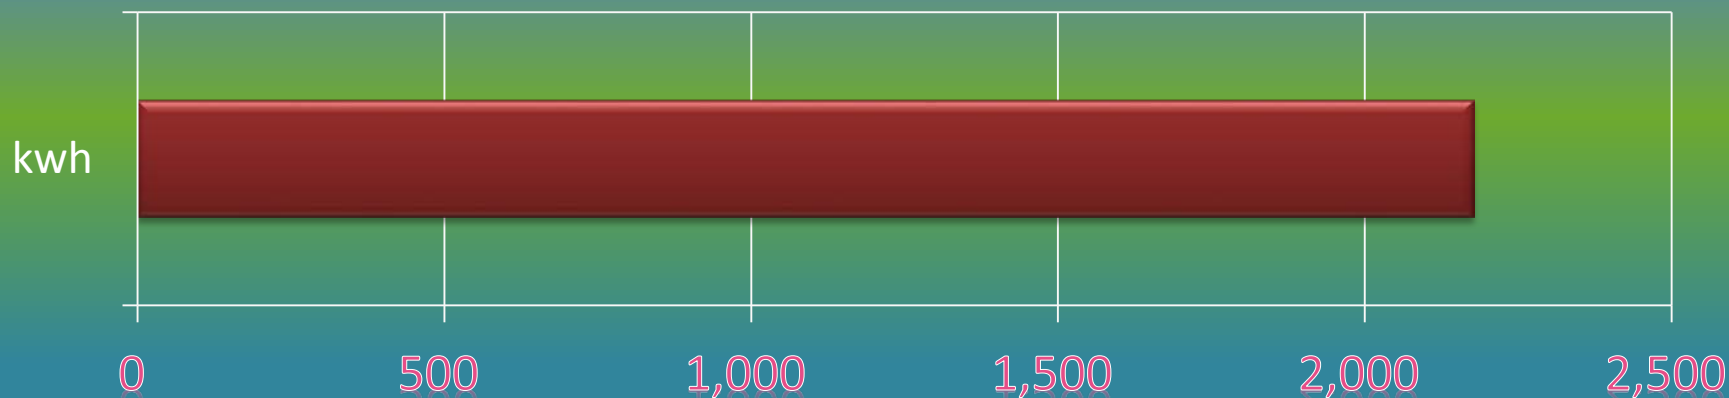

一ヶ月平均気温の推移（平成27年4月～平成28年3月）

総発電電力量の累積グラフ(平成27年4月～平成28年3月)

石油削減効果の累積グラフ(平成27年4月～平成28年3月)

森林面積換算の累積グラフ(平成27年4月～平成28年3月)

硫黄酸化物削減の累積グラフ(平成27年4月～平成28年3月)

窒素酸化物削減の累積グラフ(平成27年4月～平成28年3月)

二酸化炭素削減の累積グラフ(平成27年4月～平成28年3月)