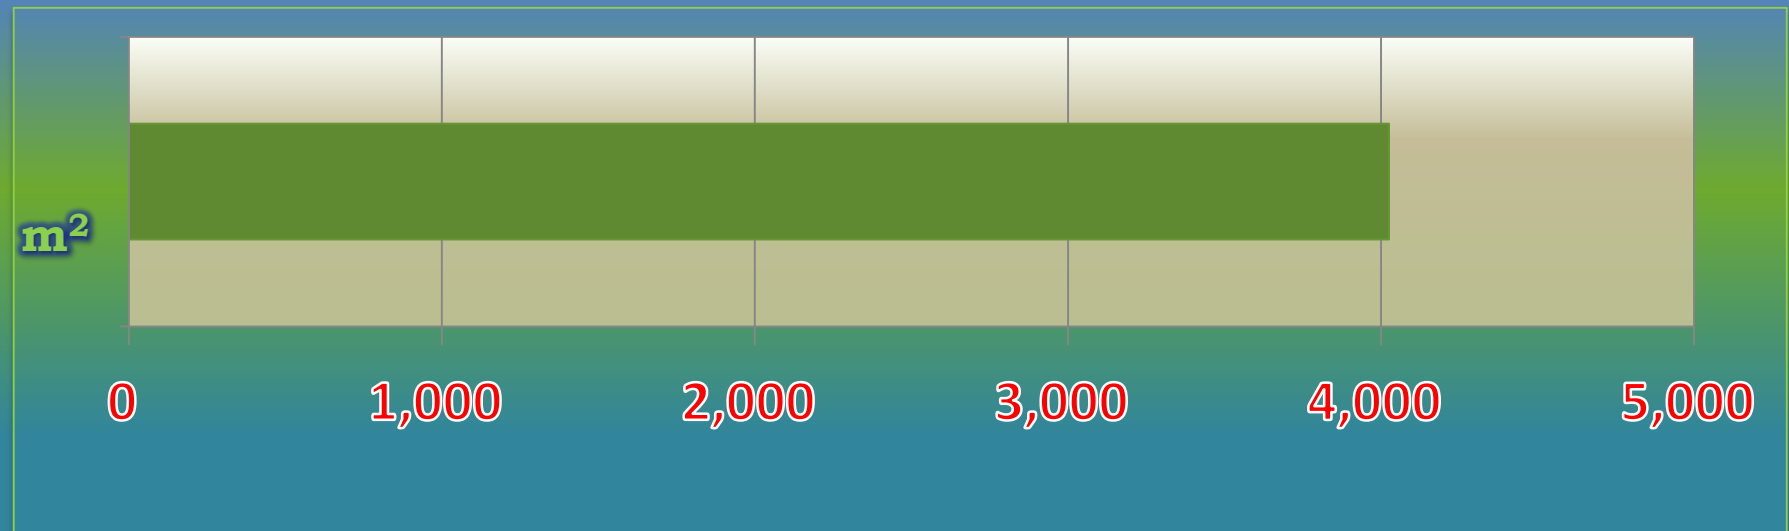

一ヶ月平均気温の推移（平成27年4月～平成28年3月）

総発電電力量の累積グラフ(平成27年4月～平成28年3月)

石油削減効果の累積グラフ(平成27年4月～平成28年3月)

森林面積換算の累積グラフ(平成27年4月～平成28年3月)

硫黄酸化物削減の累積グラフ(平成27年4月～平成28年3月)

窒素酸化物削減の累積グラフ(平成27年4月～平成28年3月)

二酸化炭素削減の累積グラフ(平成27年4月～平成28年3月)