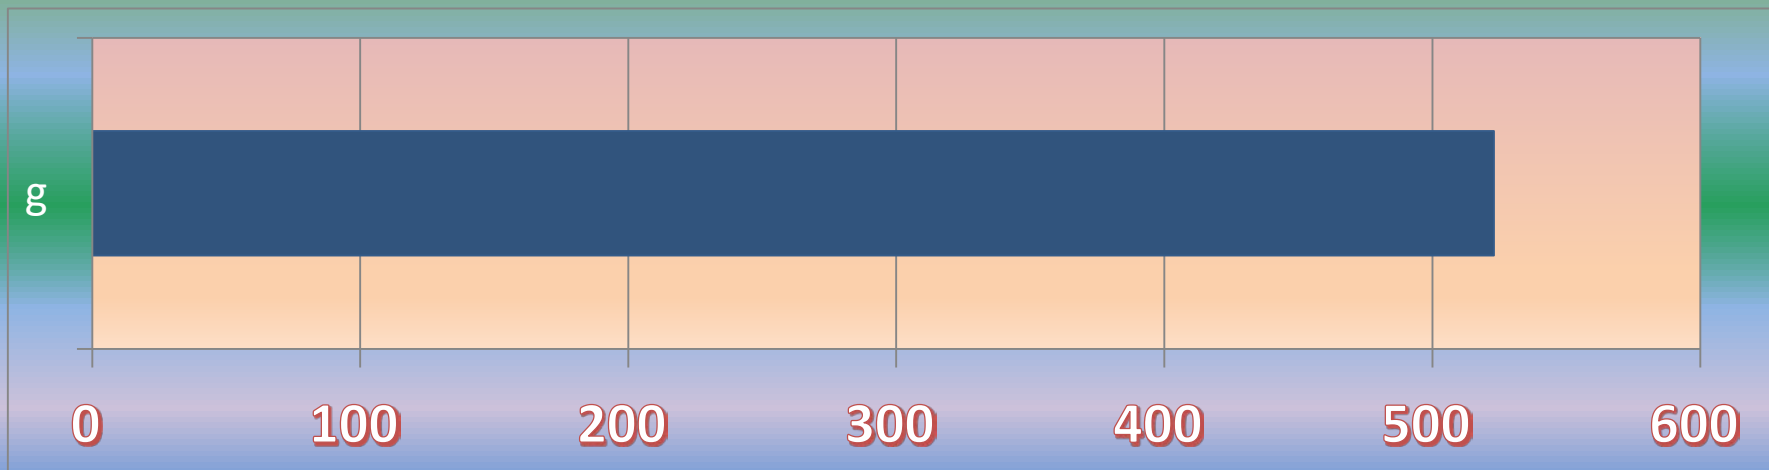

一ヶ月平均気温の推移（平成27年4月～平成28年3月）

総発電電力量の累積グラフ(平成27年4月～平成28年3月)

石油削減効果の累積グラフ(平成27年4月～平成28年3月)

森林面積換算の累積グラフ(平成27年4月～平成28年3月)

硫黄酸化物削減の累積グラフ(平成27年4月～平成28年3月)

窒素酸化物削減の累積グラフ(平成27年4月～平成28年3月)

二酸化炭素削減の累積グラフ(平成27年4月～平成28年3月)

乗用車走行距離換算の累積グラフ(平成27年4月～平成28年3月)