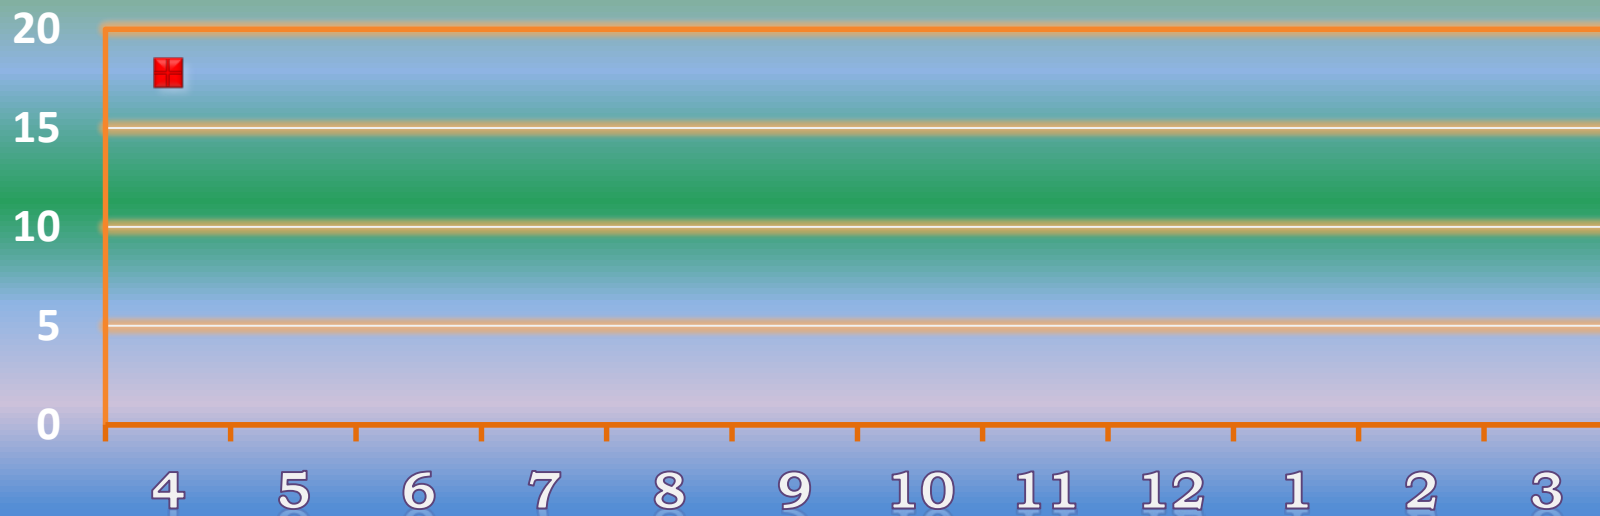

一ヶ月平均気温の推移（平成27年4月～平成28年3月）

総発電電力量の累積グラフ(平成27年4月～平成28年3月)

石油削減効果の累積グラフ(平成27年4月～平成28年3月)

森林面積換算の累積グラフ(平成27年4月～平成28年3月)

硫黄酸化物削減の累積グラフ(平成27年4月～平成28年3月)

窒素酸化物削減の累積グラフ(平成27年4月～平成28年3月)

二酸化炭素削減の累積グラフ(平成27年4月～平成28年3月)

乗用車走行距離換算の累積グラフ(平成27年4月～平成28年3月)