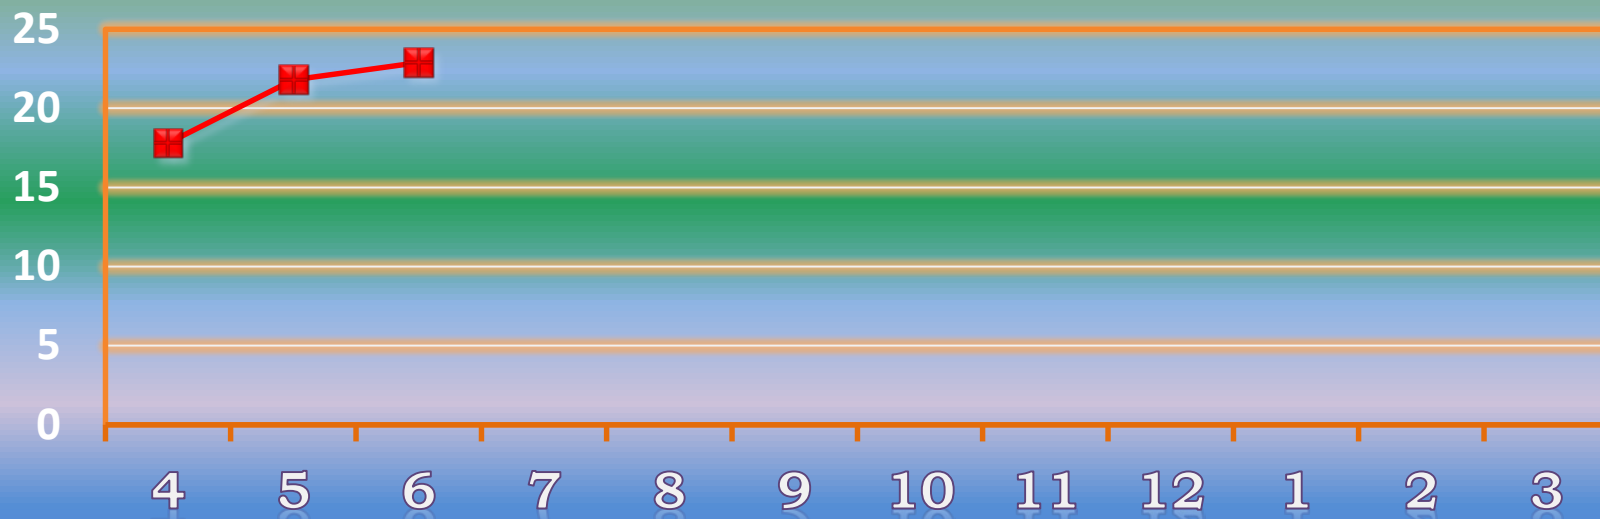

一ヶ月平均気温の推移（平成27年4月～平成28年3月）

総発電電力量の累積グラフ(平成27年4月～平成28年3月)

石油削減効果の累積グラフ(平成27年4月～平成28年3月)

森林面積換算の累積グラフ(平成27年4月～平成28年3月)

硫黄酸化物削減の累積グラフ(平成27年4月～平成28年3月)

窒素酸化物削減の累積グラフ(平成27年4月～平成28年3月)

二酸化炭素削減の累積グラフ(平成27年4月～平成28年3月)

乗用車走行距離換算の累積グラフ(平成27年4月～平成28年3月)