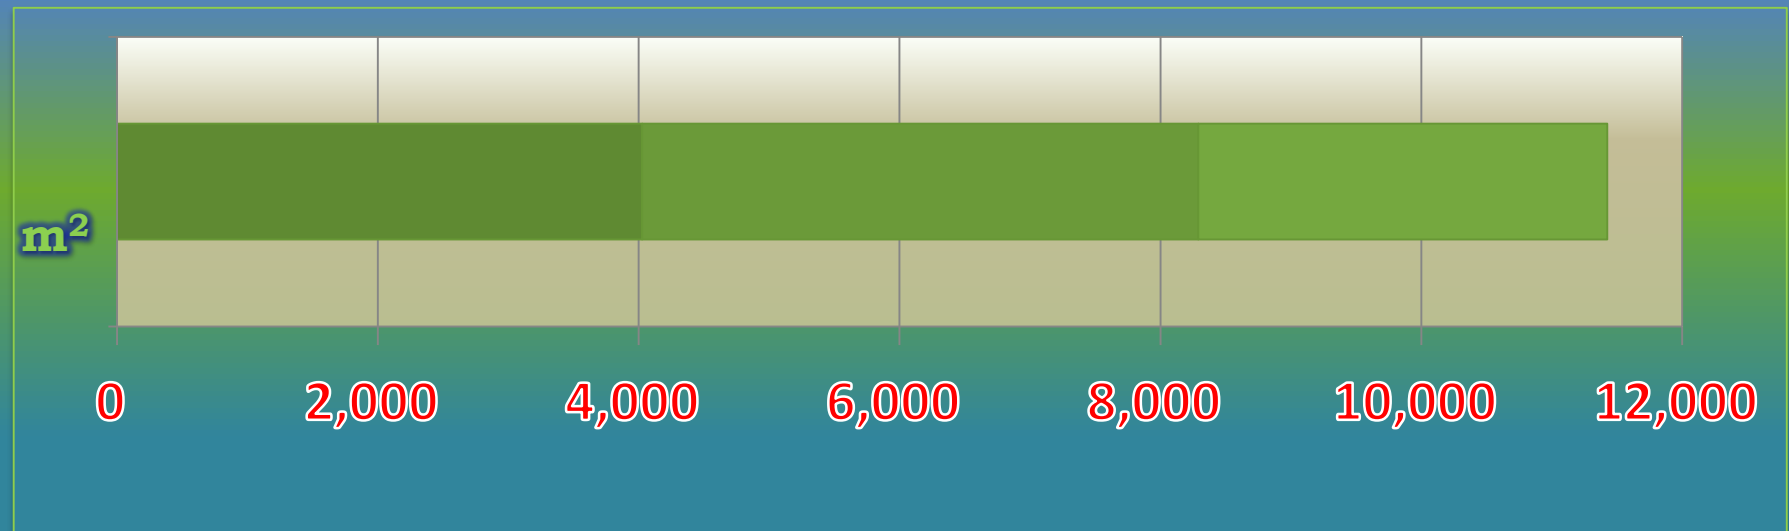

一ヶ月平均気温の推移（平成27年4月～平成28年3月）

総発電電力量の累積グラフ(平成27年4月～平成28年3月)

石油削減効果の累積グラフ(平成27年4月～平成28年3月)

森林面積換算の累積グラフ(平成27年4月～平成28年3月)

硫黄酸化物削減の累積グラフ(平成27年4月～平成28年3月)

窒素酸化物削減の累積グラフ(平成27年4月～平成28年3月)

二酸化炭素削減の累積グラフ(平成27年4月～平成28年3月)