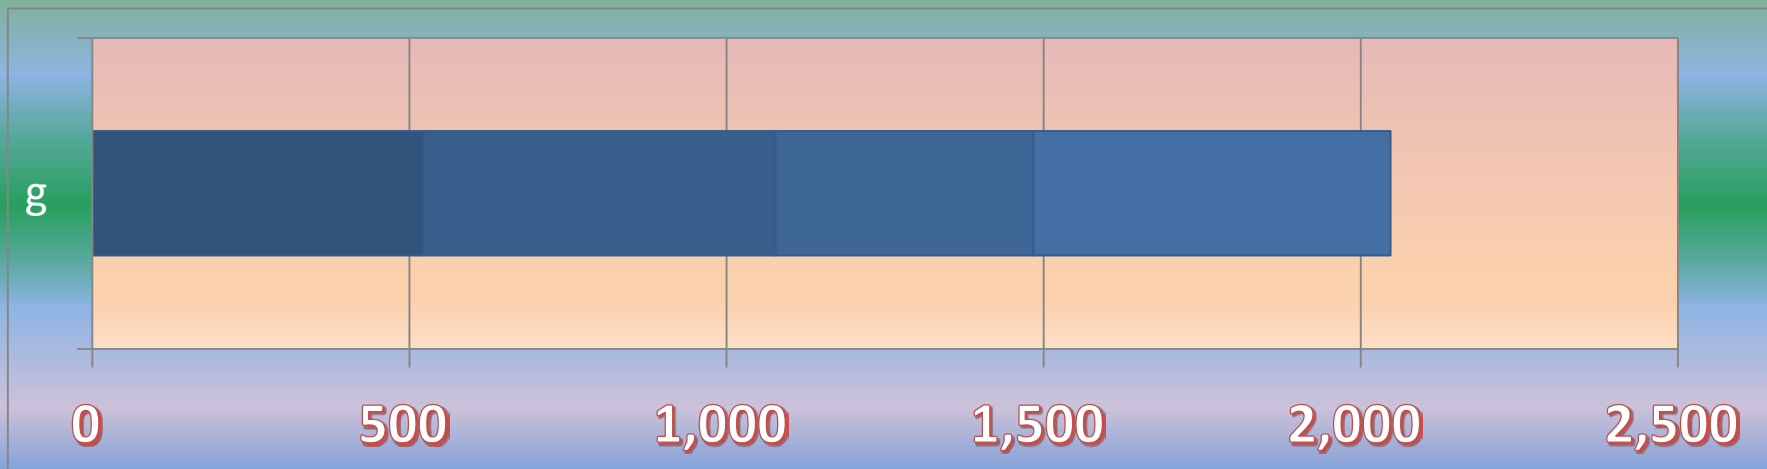

一ヶ月平均気温の推移（平成27年4月～平成28年3月）

総発電電力量の累積グラフ(平成27年4月～平成28年3月)

石油削減効果の累積グラフ(平成27年4月～平成28年3月)

森林面積換算の累積グラフ(平成27年4月～平成28年3月)

硫黄酸化物削減の累積グラフ(平成27年4月～平成28年3月)

窒素酸化物削減の累積グラフ(平成27年4月～平成28年3月)

二酸化炭素削減の累積グラフ(平成27年4月～平成28年3月)

乗用車走行距離換算の累積グラフ(平成27年4月～平成28年3月)