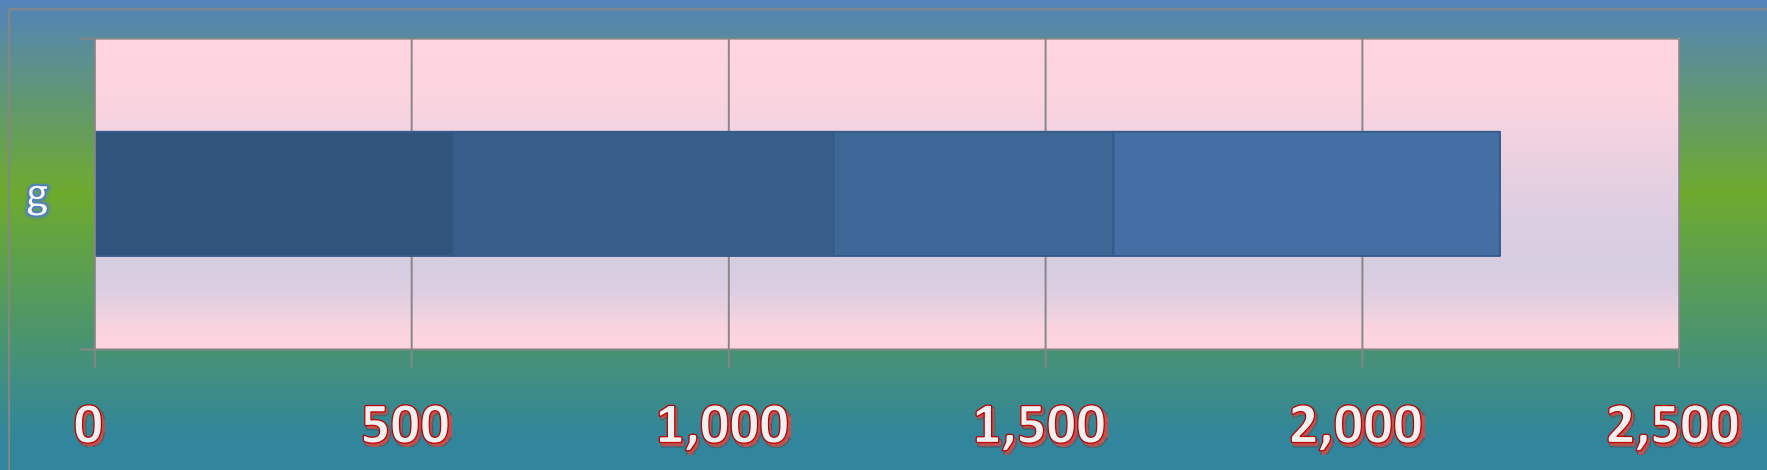

一ヶ月平均気温の推移（平成27年4月～平成28年3月）

総発電電力量の累積グラフ(平成27年4月～平成28年3月)

石油削減効果の累積グラフ(平成27年4月～平成28年3月)

森林面積換算の累積グラフ(平成27年4月～平成28年3月)

硫黄酸化物削減の累積グラフ(平成27年4月～平成28年3月)

窒素酸化物削減の累積グラフ(平成27年4月～平成28年3月)

二酸化炭素削減の累積グラフ(平成27年4月～平成28年3月)