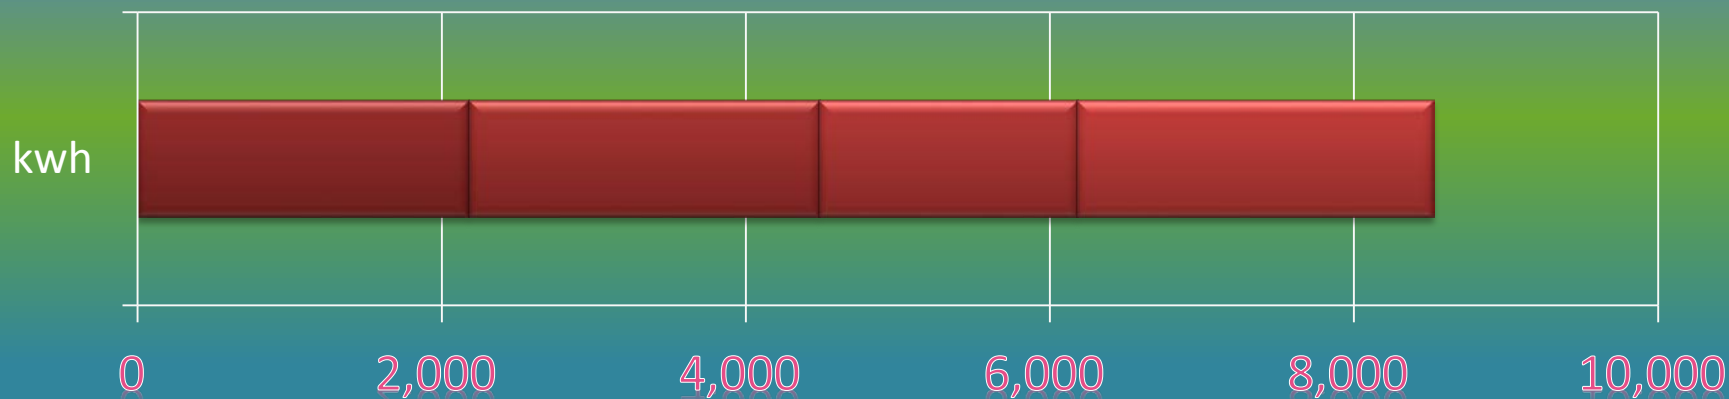

一ヶ月平均気温の推移（平成27年4月～平成28年3月）

総発電電力量の累積グラフ(平成27年4月～平成28年3月)

石油削減効果の累積グラフ(平成27年4月～平成28年3月)

森林面積換算の累積グラフ(平成27年4月～平成28年3月)

硫黄酸化物削減の累積グラフ(平成27年4月～平成28年3月)

窒素酸化物削減の累積グラフ(平成27年4月～平成28年3月)

二酸化炭素削減の累積グラフ(平成27年4月～平成28年3月)