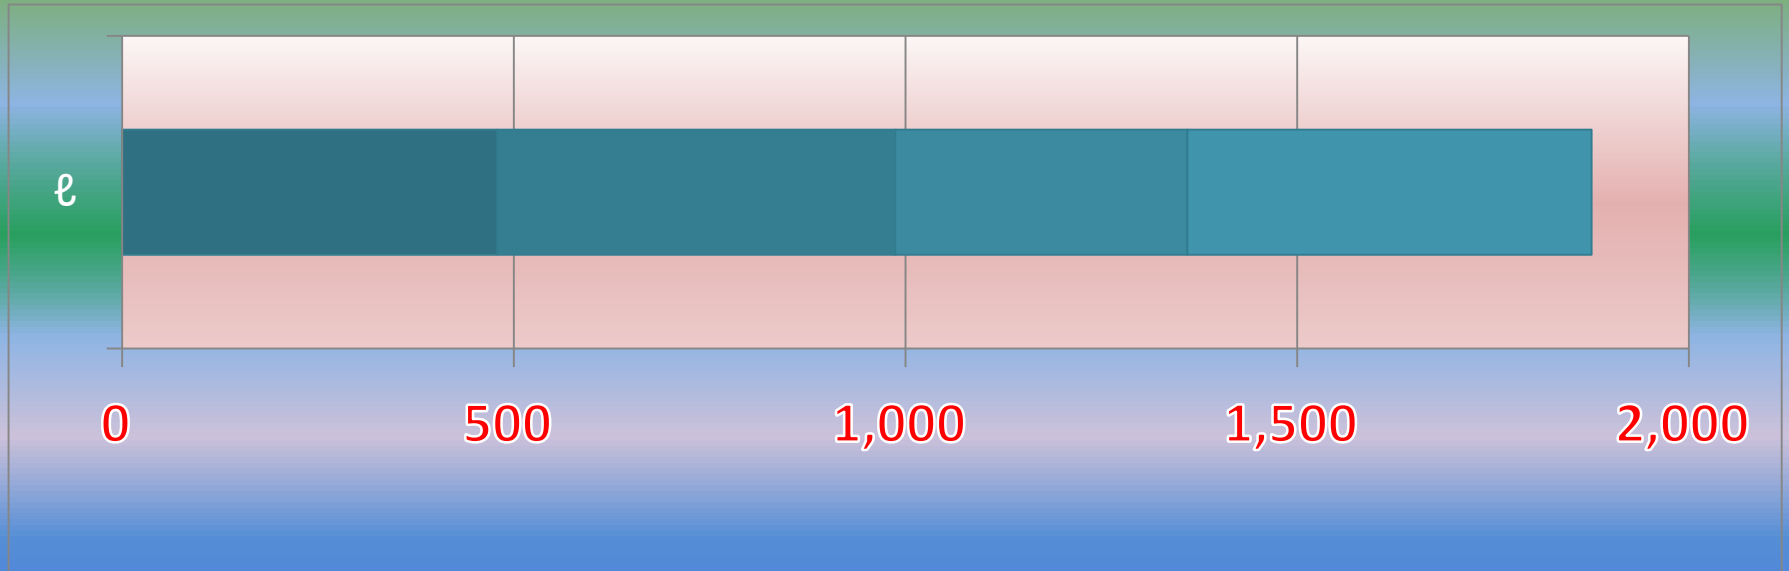

一ヶ月平均気温の推移（平成27年4月～平成28年3月）

総発電電力量の累積グラフ(平成27年4月～平成28年3月)

石油削減効果の累積グラフ(平成27年4月～平成28年3月)

森林面積換算の累積グラフ(平成27年4月～平成28年3月)

硫黄酸化物削減の累積グラフ(平成27年4月～平成28年3月)

窒素酸化物削減の累積グラフ(平成27年4月～平成28年3月)

二酸化炭素削減の累積グラフ(平成27年4月～平成28年3月)