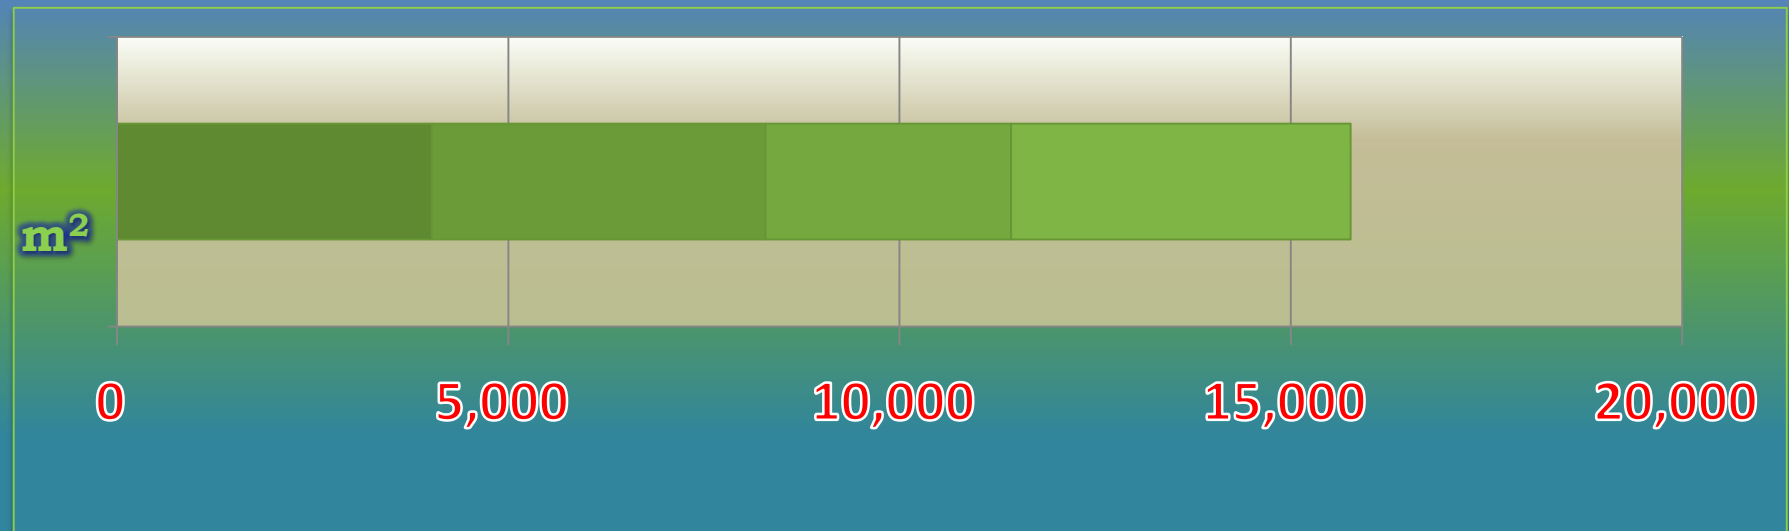

一ヶ月平均気温の推移（平成27年4月～平成28年3月）

総発電電力量の累積グラフ(平成27年4月～平成28年3月)

石油削減効果の累積グラフ(平成27年4月～平成28年3月)

森林面積換算の累積グラフ(平成27年4月～平成28年3月)

硫黄酸化物削減の累積グラフ(平成27年4月～平成28年3月)

窒素酸化物削減の累積グラフ(平成27年4月～平成28年3月)

二酸化炭素削減の累積グラフ(平成27年4月～平成28年3月)