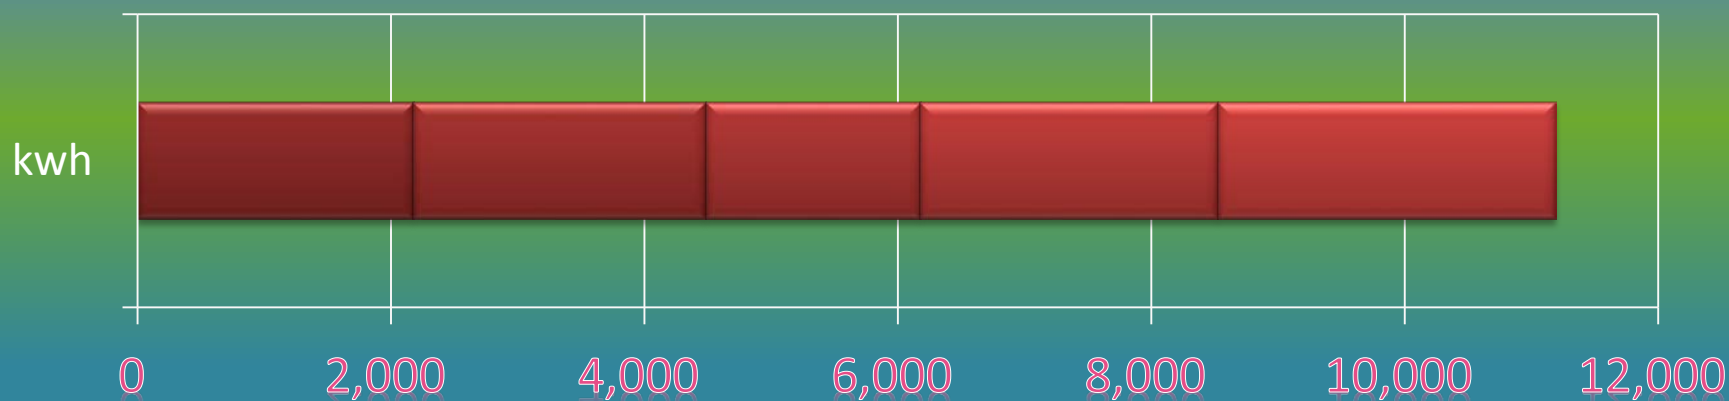

一ヶ月平均気温の推移（平成27年4月～平成28年3月）

総発電電力量の累積グラフ(平成27年4月～平成28年3月)

石油削減効果の累積グラフ(平成27年4月～平成28年3月)

森林面積換算の累積グラフ(平成27年4月～平成28年3月)

硫黄酸化物削減の累積グラフ(平成27年4月～平成28年3月)

窒素酸化物削減の累積グラフ(平成27年4月～平成28年3月)

二酸化炭素削減の累積グラフ(平成27年4月～平成28年3月)