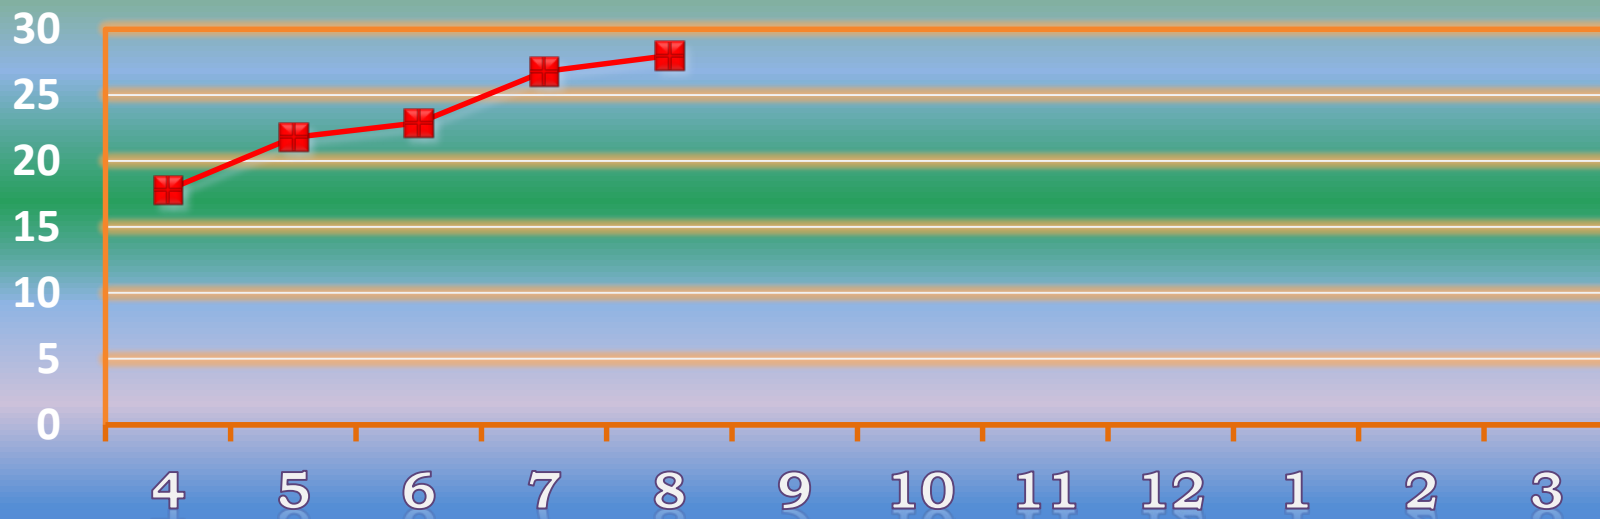

一ヶ月平均気温の推移（平成27年4月～平成28年3月）

総発電電力量の累積グラフ(平成27年4月～平成28年3月)

石油削減効果の累積グラフ(平成27年4月～平成28年3月)

森林面積換算の累積グラフ(平成27年4月～平成28年3月)

硫黄酸化物削減の累積グラフ(平成27年4月～平成28年3月)

窒素酸化物削減の累積グラフ(平成27年4月～平成28年3月)

二酸化炭素削減の累積グラフ(平成27年4月～平成28年3月)

乗用車走行距離換算の累積グラフ(平成27年4月～平成28年3月)