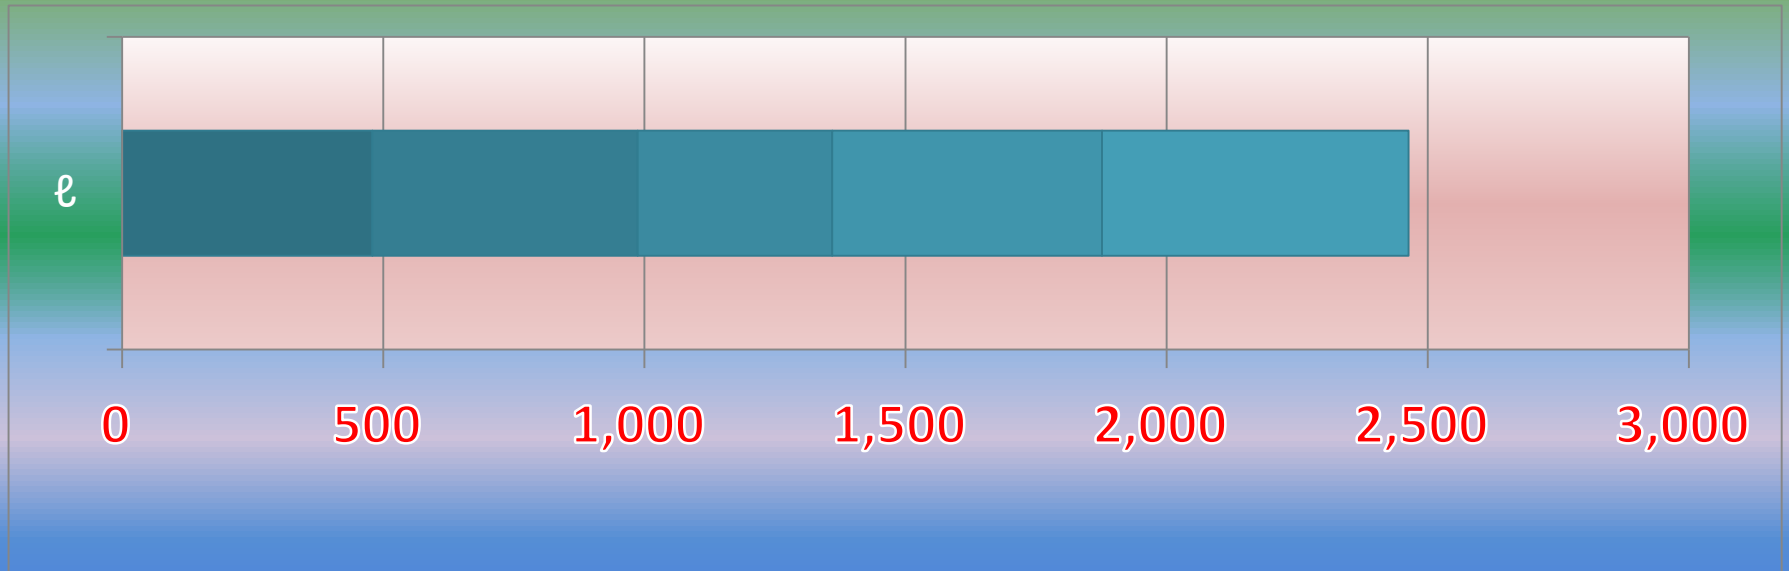

一ヶ月平均気温の推移（平成27年4月～平成28年3月）

総発電電力量の累積グラフ(平成27年4月～平成28年3月)

石油削減効果の累積グラフ(平成27年4月～平成28年3月)

森林面積換算の累積グラフ(平成27年4月～平成28年3月)

硫黄酸化物削減の累積グラフ(平成27年4月～平成28年3月)

窒素酸化物削減の累積グラフ(平成27年4月～平成28年3月)

二酸化炭素削減の累積グラフ(平成27年4月～平成28年3月)

乗用車走行距離換算の累積グラフ(平成27年4月～平成28年3月)