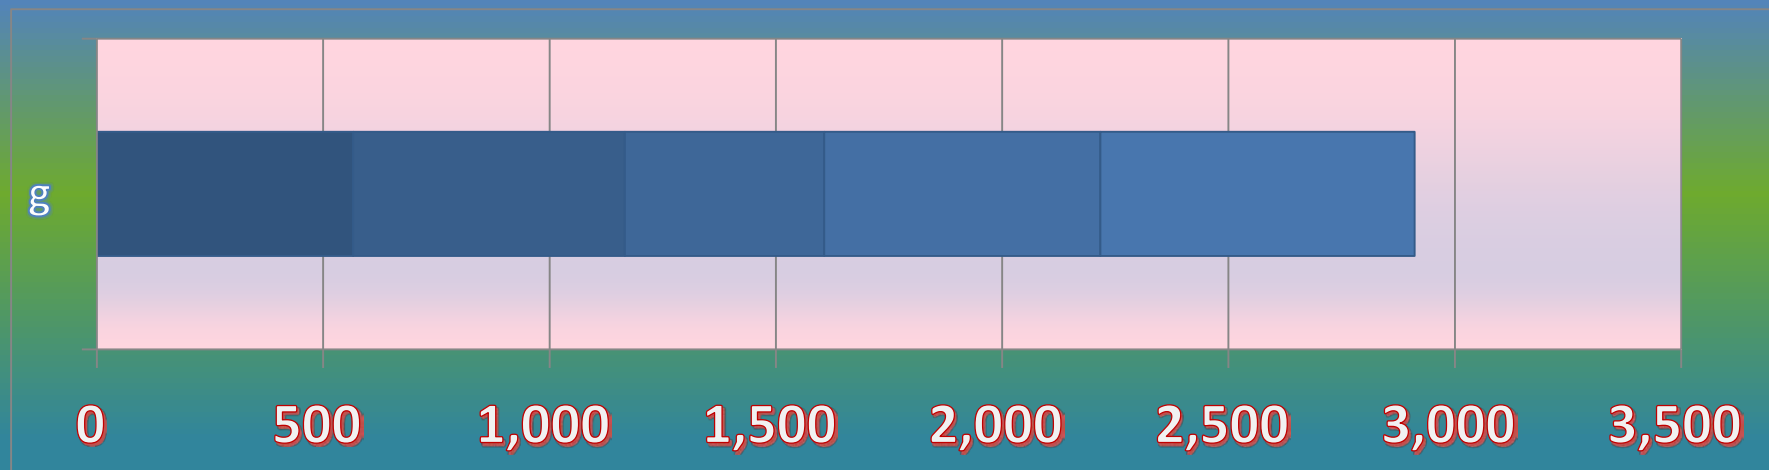

一ヶ月平均気温の推移（平成27年4月～平成28年3月）

総発電電力量の累積グラフ(平成27年4月～平成28年3月)

石油削減効果の累積グラフ(平成27年4月～平成28年3月)

森林面積換算の累積グラフ(平成27年4月～平成28年3月)

硫黄酸化物削減の累積グラフ(平成27年4月～平成28年3月)

窒素酸化物削減の累積グラフ(平成27年4月～平成28年3月)

二酸化炭素削減の累積グラフ(平成27年4月～平成28年3月)