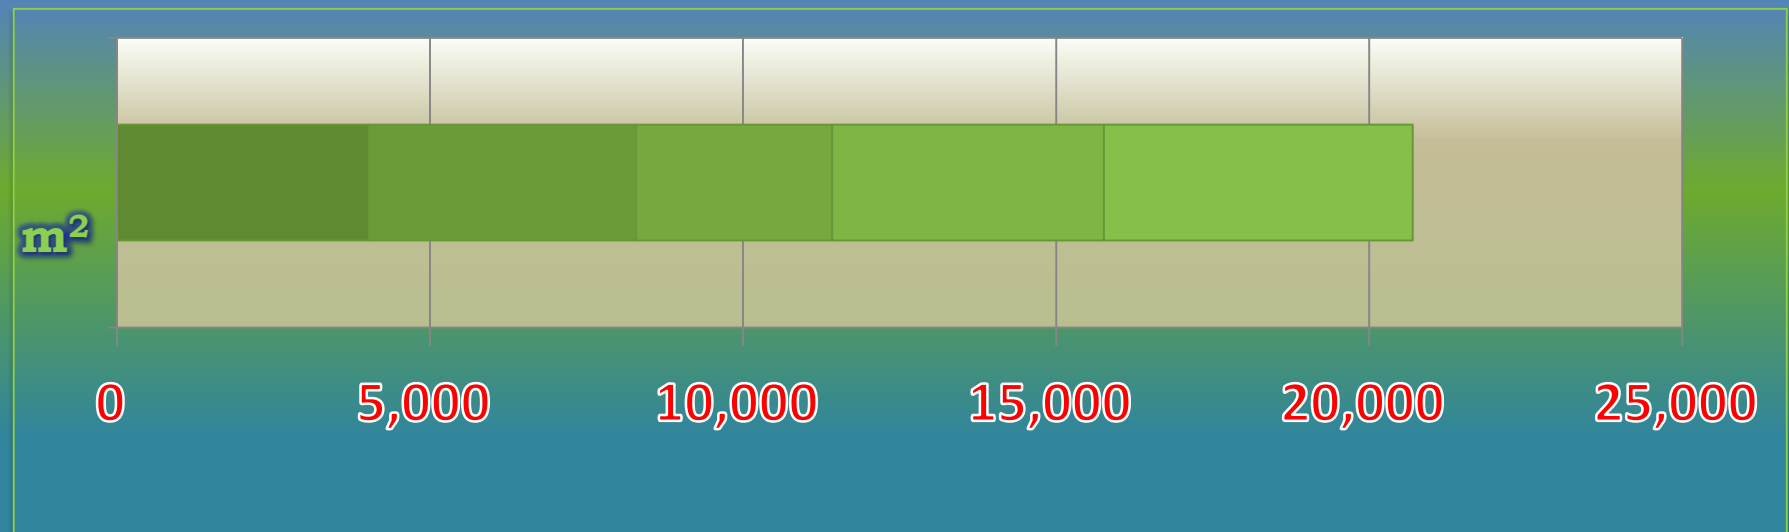

一ヶ月平均気温の推移（平成27年4月～平成28年3月）

総発電電力量の累積グラフ(平成27年4月～平成28年3月)

石油削減効果の累積グラフ(平成27年4月～平成28年3月)

森林面積換算の累積グラフ(平成27年4月～平成28年3月)

硫黄酸化物削減の累積グラフ(平成27年4月～平成28年3月)

窒素酸化物削減の累積グラフ(平成27年4月～平成28年3月)

二酸化炭素削減の累積グラフ(平成27年4月～平成28年3月)