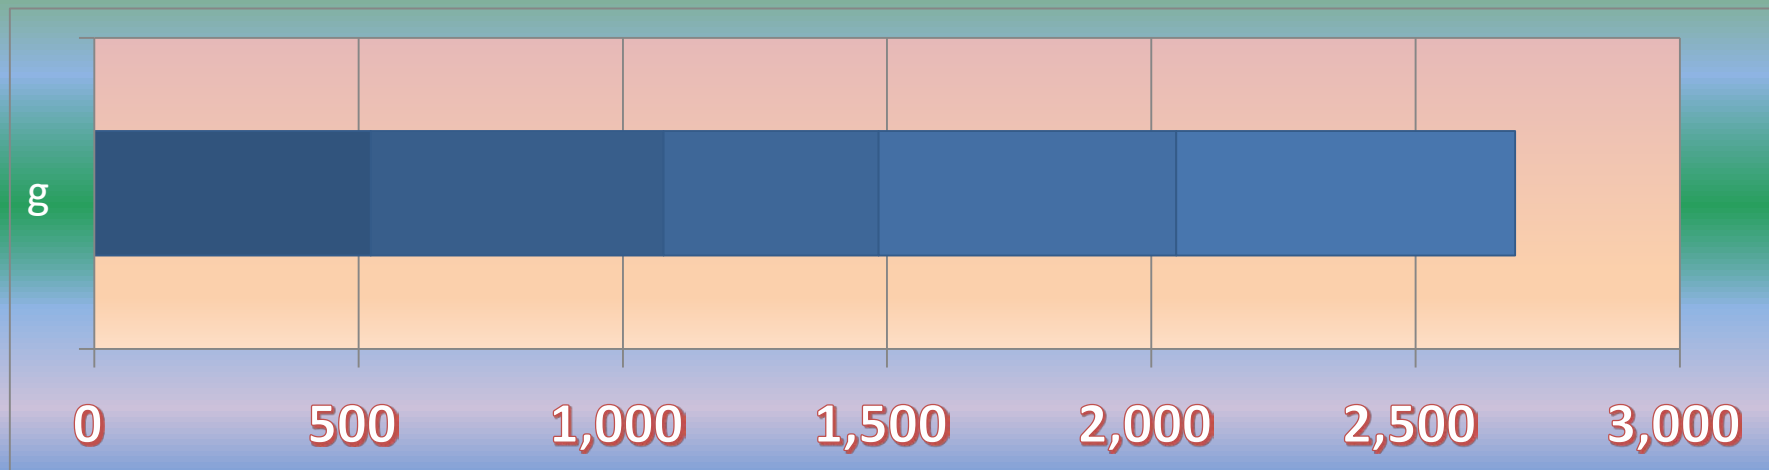

一ヶ月平均気温の推移（平成27年4月～平成28年3月）

総発電電力量の累積グラフ(平成27年4月～平成28年3月)

石油削減効果の累積グラフ(平成27年4月～平成28年3月)

森林面積換算の累積グラフ(平成27年4月～平成28年3月)

硫黄酸化物削減の累積グラフ(平成27年4月～平成28年3月)

窒素酸化物削減の累積グラフ(平成27年4月～平成28年3月)

二酸化炭素削減の累積グラフ(平成27年4月～平成28年3月)

乗用車走行距離換算の累積グラフ(平成27年4月～平成28年3月)