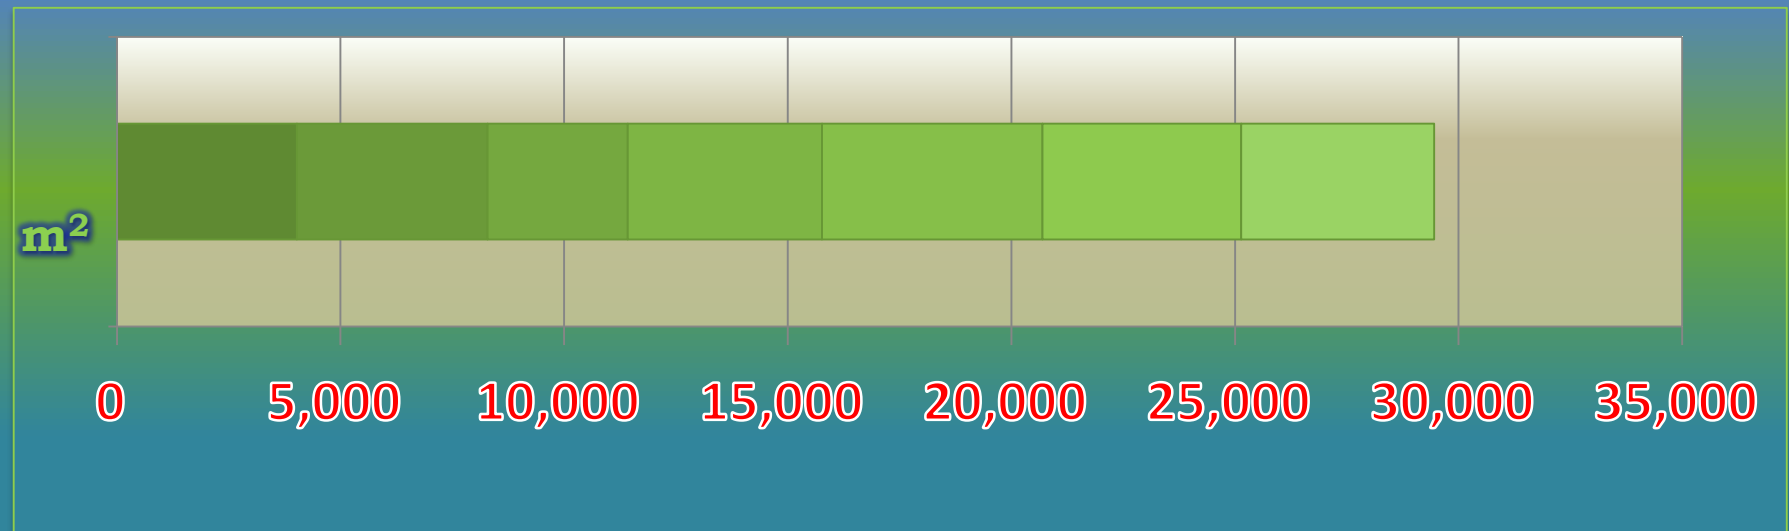

一ヶ月平均気温の推移（平成27年4月～平成28年3月）

総発電電力量の累積グラフ(平成27年4月～平成28年3月)

石油削減効果の累積グラフ(平成27年4月～平成28年3月)

森林面積換算の累積グラフ(平成27年4月～平成28年3月)

硫黄酸化物削減の累積グラフ(平成27年4月～平成28年3月)

窒素酸化物削減の累積グラフ(平成27年4月～平成28年3月)

二酸化炭素削減の累積グラフ(平成27年4月～平成28年3月)

乗用車走行距離換算の累積グラフ(平成27年4月～平成28年3月)