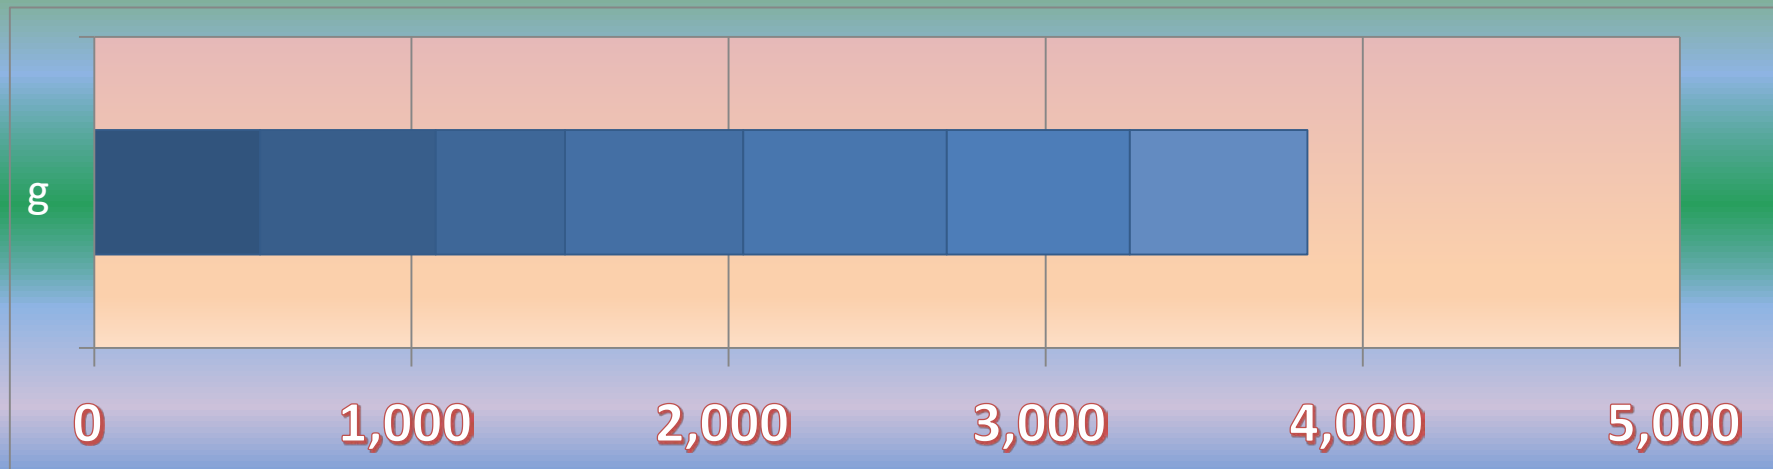

一ヶ月平均気温の推移（平成27年4月～平成28年3月）

総発電電力量の累積グラフ(平成27年4月～平成28年3月)

石油削減効果の累積グラフ(平成27年4月～平成28年3月)

森林面積換算の累積グラフ(平成27年4月～平成28年3月)

硫黄酸化物削減の累積グラフ(平成27年4月～平成28年3月)

窒素酸化物削減の累積グラフ(平成27年4月～平成28年3月)

二酸化炭素削減の累積グラフ(平成27年4月～平成28年3月)

乗用車走行距離換算の累積グラフ(平成27年4月～平成28年3月)