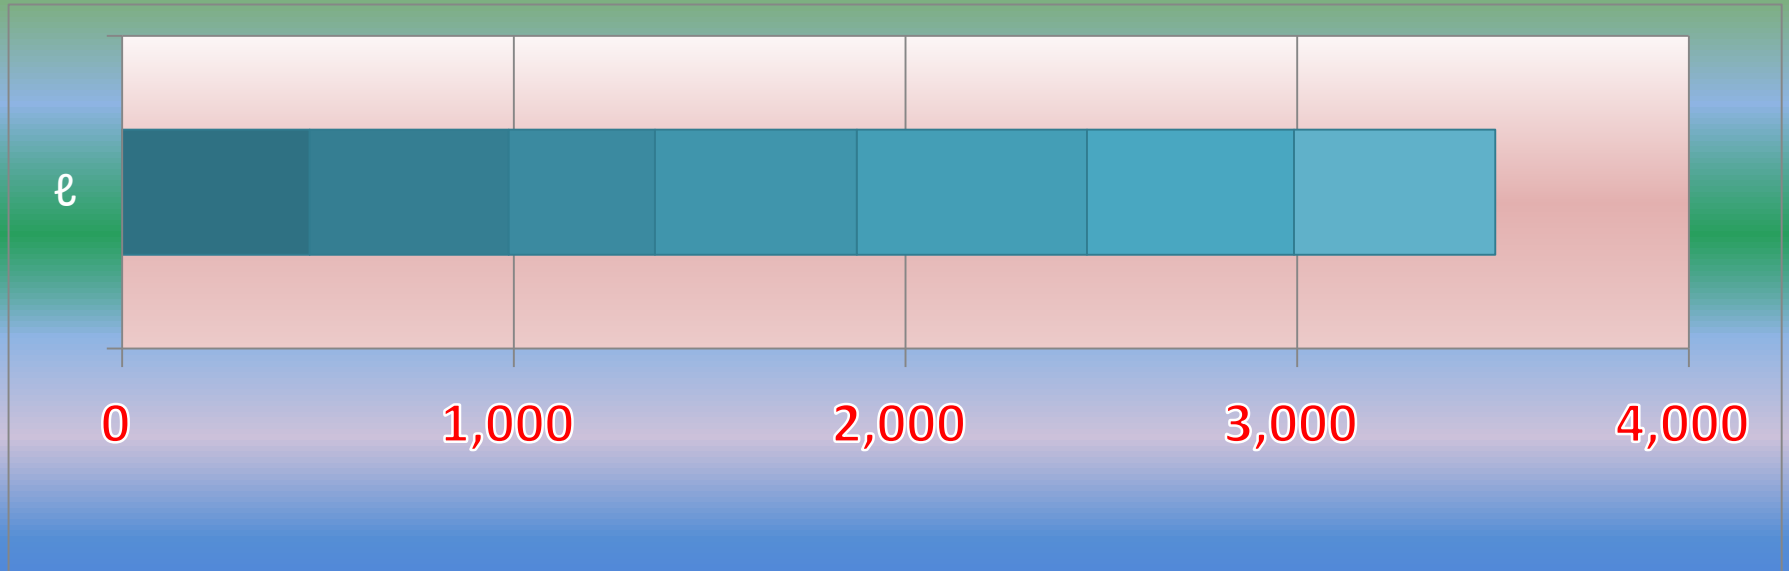

一ヶ月平均気温の推移（平成27年4月～平成28年3月）

総発電電力量の累積グラフ(平成27年4月～平成28年3月)

石油削減効果の累積グラフ(平成27年4月～平成28年3月)

森林面積換算の累積グラフ(平成27年4月～平成28年3月)

硫黄酸化物削減の累積グラフ(平成27年4月～平成28年3月)

窒素酸化物削減の累積グラフ(平成27年4月～平成28年3月)

二酸化炭素削減の累積グラフ(平成27年4月～平成28年3月)