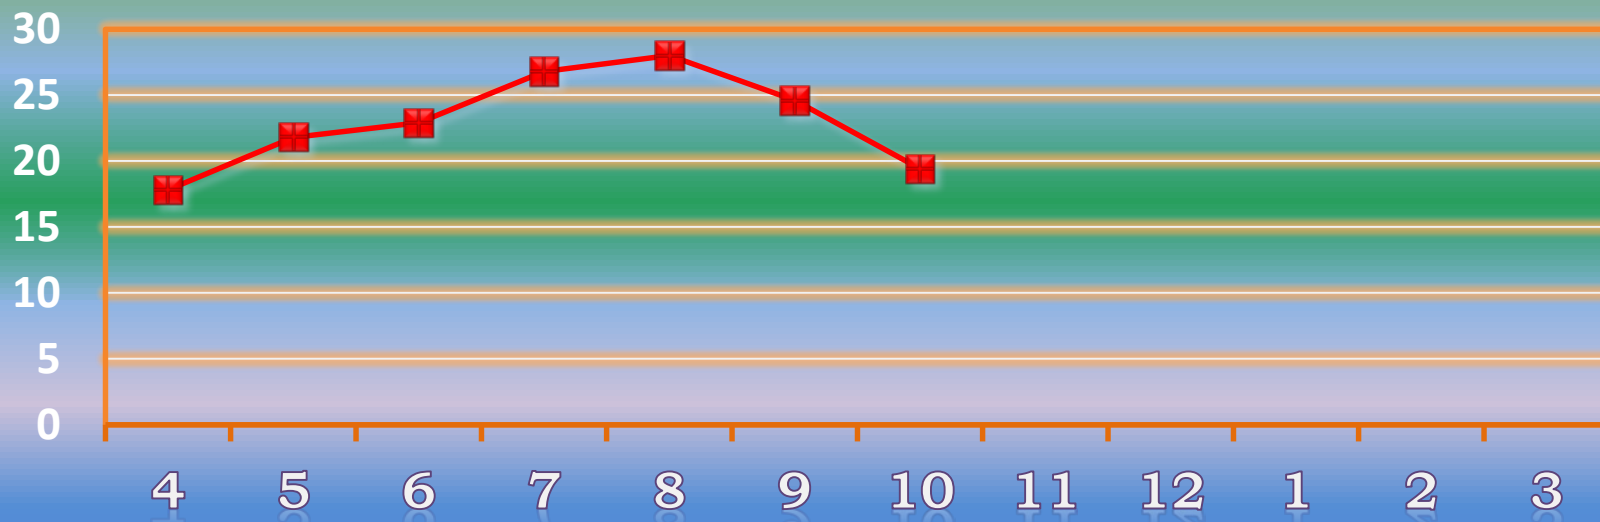

一ヶ月平均気温の推移（平成27年4月～平成28年3月）

総発電電力量の累積グラフ(平成27年4月～平成28年3月)

石油削減効果の累積グラフ(平成27年4月～平成28年3月)

森林面積換算の累積グラフ(平成27年4月～平成28年3月)

硫黄酸化物削減の累積グラフ(平成27年4月～平成28年3月)

窒素酸化物削減の累積グラフ(平成27年4月～平成28年3月)

二酸化炭素削減の累積グラフ(平成27年4月～平成28年3月)

乗用車走行距離換算の累積グラフ(平成27年4月～平成28年3月)