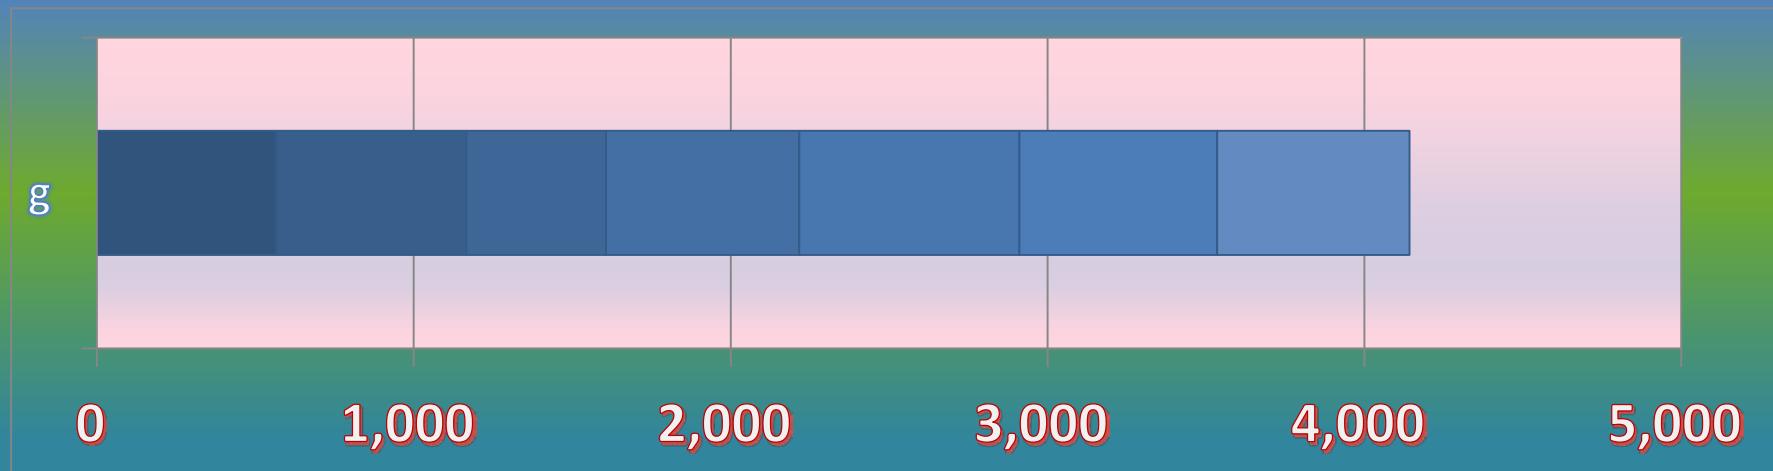

一ヶ月平均気温の推移（平成27年4月～平成28年3月）

総発電電力量の累積グラフ(平成27年4月～平成28年3月)

石油削減効果の累積グラフ(平成27年4月～平成28年3月)

森林面積換算の累積グラフ(平成27年4月～平成28年3月)

硫黄酸化物削減の累積グラフ(平成27年4月～平成28年3月)

窒素酸化物削減の累積グラフ(平成27年4月～平成28年3月)

二酸化炭素削減の累積グラフ(平成27年4月～平成28年3月)