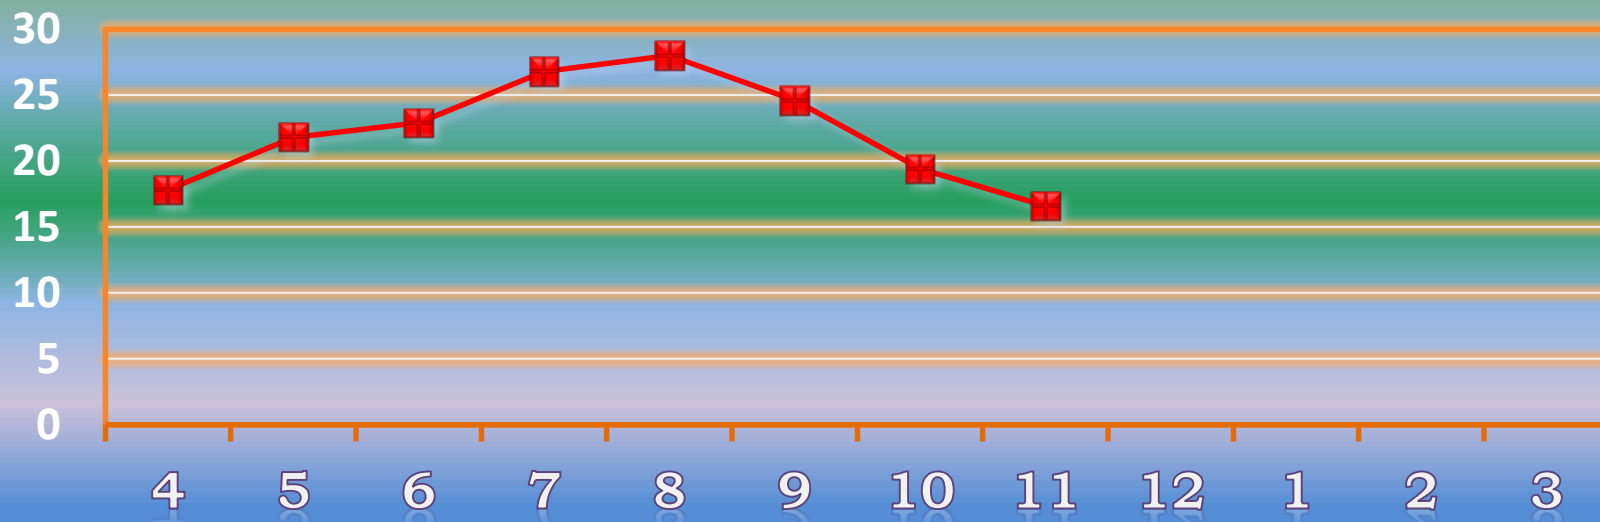

一ヶ月平均気温の推移（平成27年4月～平成28年3月）

総発電電力量の累積グラフ(平成27年4月～平成28年3月)

石油削減効果の累積グラフ(平成27年4月～平成28年3月)

森林面積換算の累積グラフ(平成27年4月～平成28年3月)

硫黄酸化物削減の累積グラフ(平成27年4月～平成28年3月)

窒素酸化物削減の累積グラフ(平成27年4月～平成28年3月)

二酸化炭素削減の累積グラフ(平成27年4月～平成28年3月)

乗用車走行距離換算の累積グラフ(平成27年4月～平成28年3月)