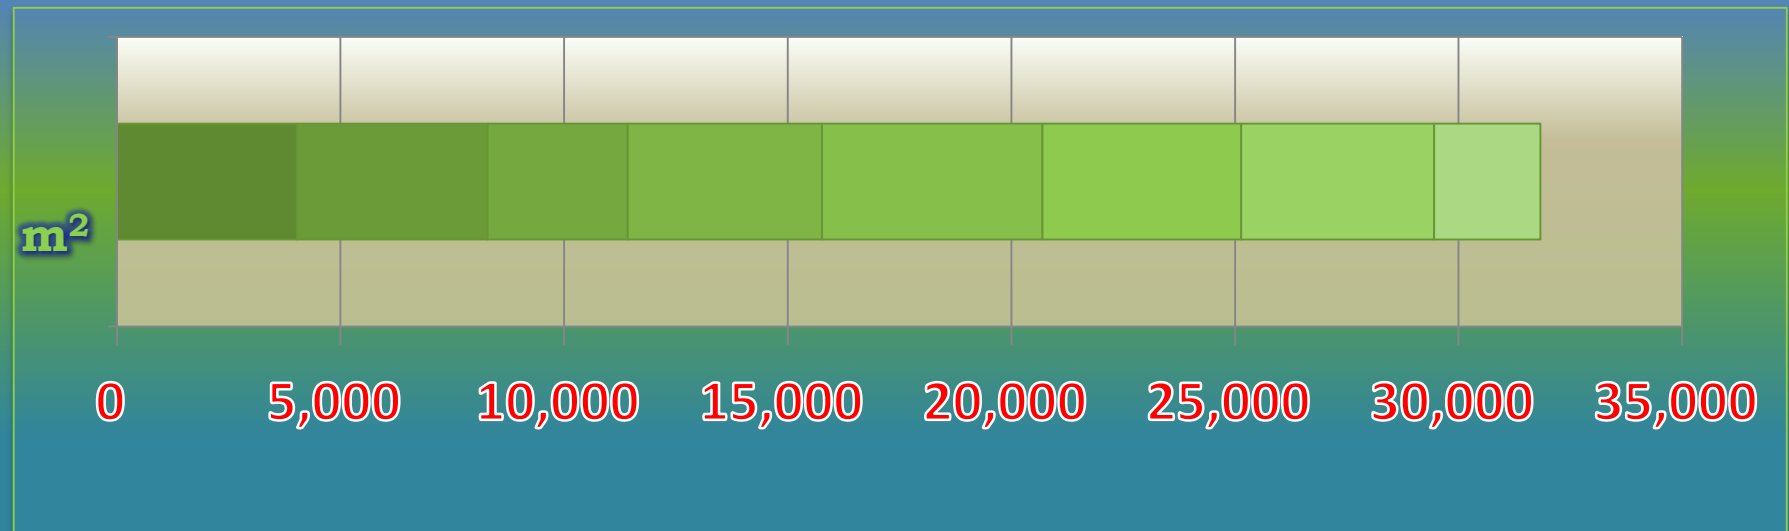

一ヶ月平均気温の推移（平成27年4月～平成28年3月）

総発電電力量の累積グラフ(平成27年4月～平成28年3月)

石油削減効果の累積グラフ(平成27年4月～平成28年3月)

森林面積換算の累積グラフ(平成27年4月～平成28年3月)

硫黄酸化物削減の累積グラフ(平成27年4月～平成28年3月)

窒素酸化物削減の累積グラフ(平成27年4月～平成28年3月)

二酸化炭素削減の累積グラフ(平成27年4月～平成28年3月)

乗用車走行距離換算の累積グラフ(平成27年4月～平成28年3月)