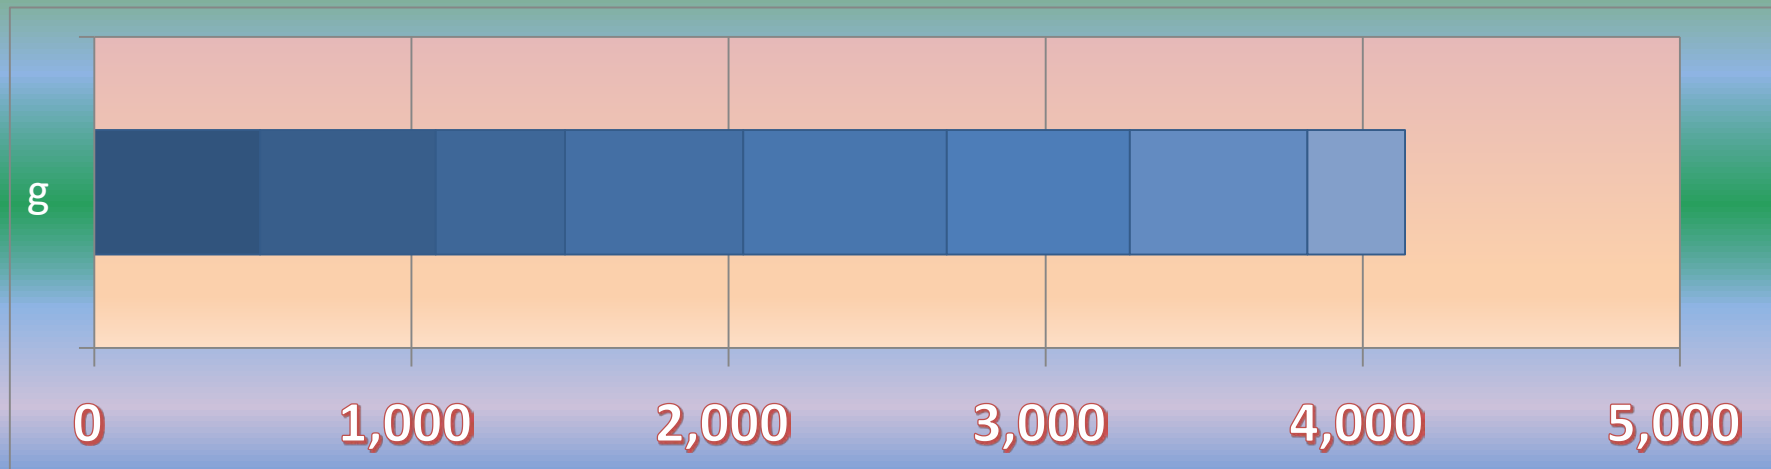

一ヶ月平均気温の推移（平成27年4月～平成28年3月）

総発電電力量の累積グラフ(平成27年4月～平成28年3月)

石油削減効果の累積グラフ(平成27年4月～平成28年3月)

森林面積換算の累積グラフ(平成27年4月～平成28年3月)

硫黄酸化物削減の累積グラフ(平成27年4月～平成28年3月)

窒素酸化物削減の累積グラフ(平成27年4月～平成28年3月)

二酸化炭素削減の累積グラフ(平成27年4月～平成28年3月)

乗用車走行距離換算の累積グラフ(平成27年4月～平成28年3月)