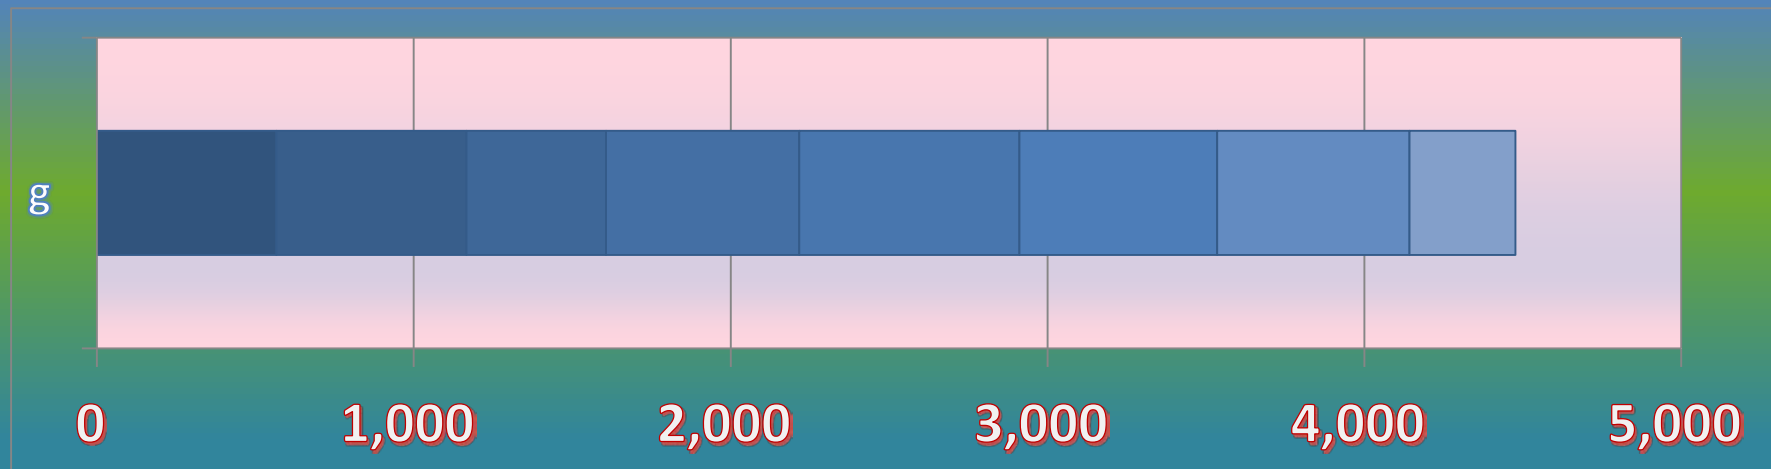

一ヶ月平均気温の推移（平成27年4月～平成28年3月）

総発電電力量の累積グラフ(平成27年4月～平成28年3月)

石油削減効果の累積グラフ(平成27年4月～平成28年3月)

森林面積換算の累積グラフ(平成27年4月～平成28年3月)

硫黄酸化物削減の累積グラフ(平成27年4月～平成28年3月)

窒素酸化物削減の累積グラフ(平成27年4月～平成28年3月)

二酸化炭素削減の累積グラフ(平成27年4月～平成28年3月)

乗用車走行距離換算の累積グラフ(平成27年4月～平成28年3月)