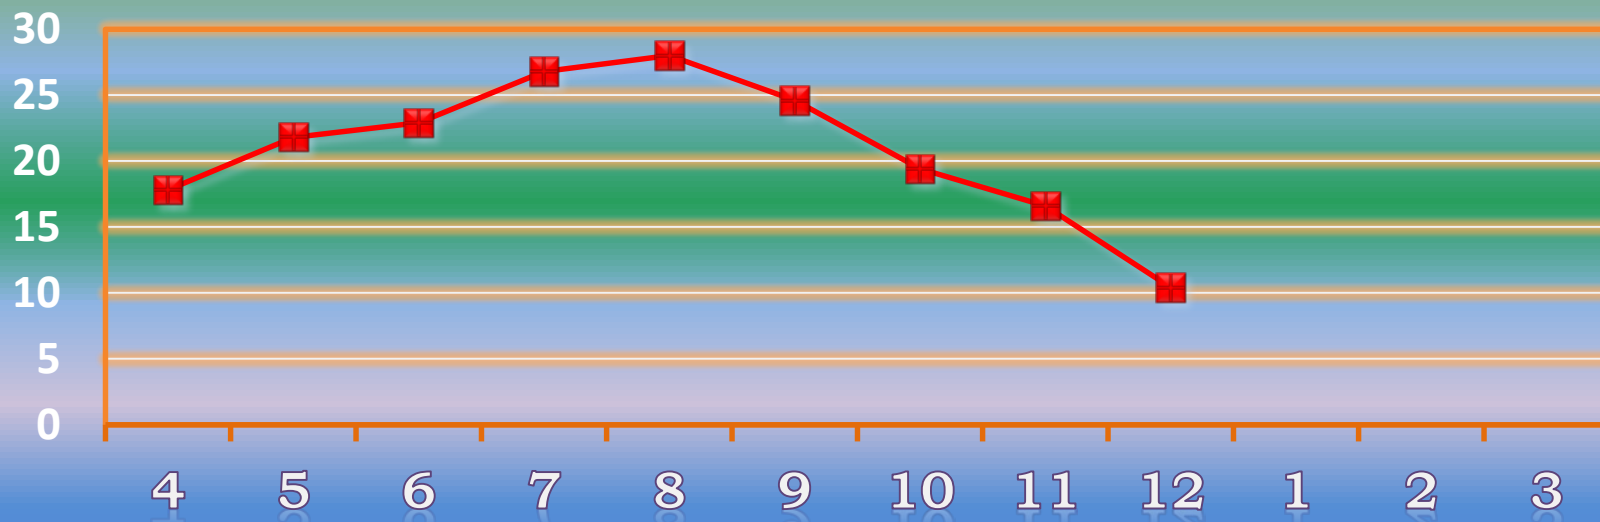

## 一ヶ月平均気温の推移（平成27年4月～平成28年3月）

## 総発電電力量の累積グラフ(平成27年4月～平成28年3月)

## 石油削減効果の累積グラフ(平成27年4月～平成28年3月)