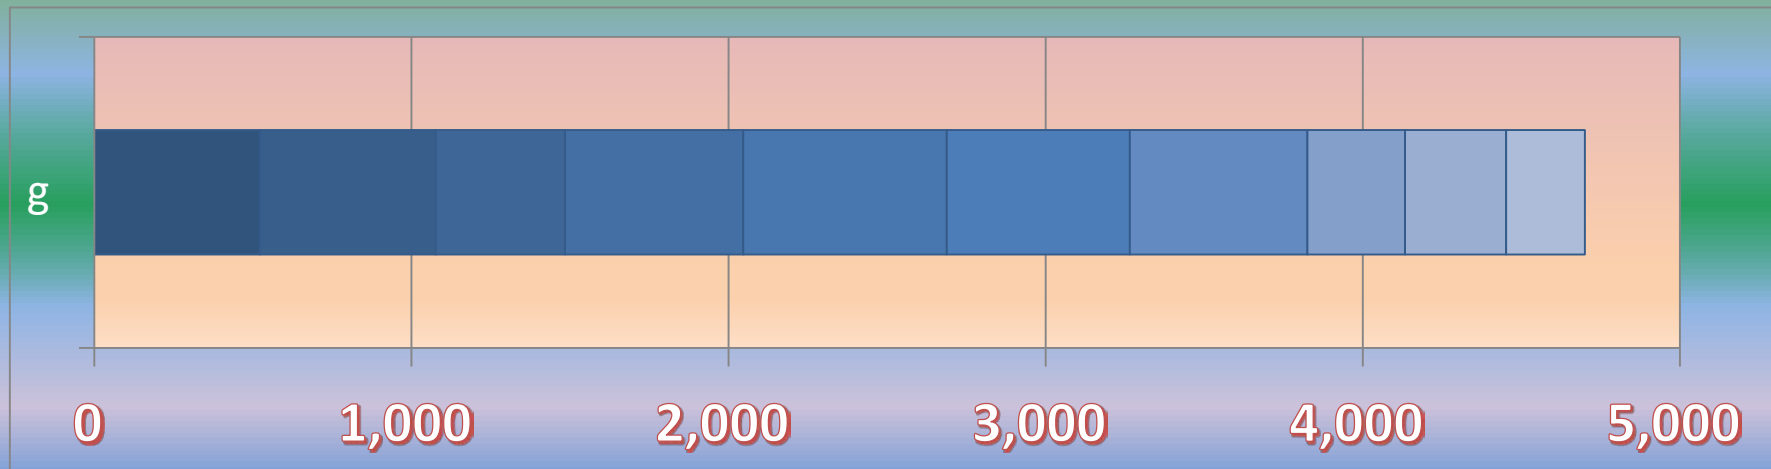

一ヶ月平均気温の推移（平成27年4月～平成28年3月）

総発電電力量の累積グラフ(平成27年4月～平成28年3月)

石油削減効果の累積グラフ(平成27年4月～平成28年3月)

森林面積換算の累積グラフ(平成27年4月～平成28年3月)

硫黄酸化物削減の累積グラフ(平成27年4月～平成28年3月)

窒素酸化物削減の累積グラフ(平成27年4月～平成28年3月)

二酸化炭素削減の累積グラフ(平成27年4月～平成28年3月)

乗用車走行距離換算の累積グラフ(平成27年4月～平成28年3月)