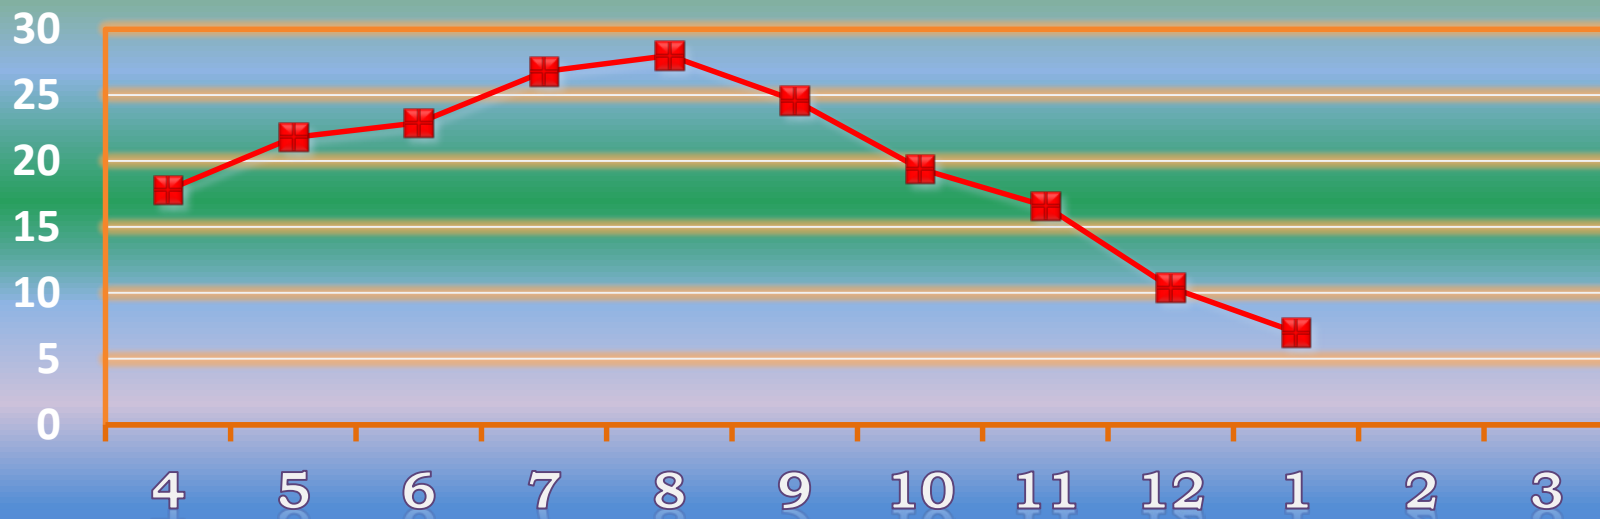

一ヶ月平均気温の推移（平成27年4月～平成28年3月）

総発電電力量の累積グラフ(平成27年4月～平成28年3月)

石油削減効果の累積グラフ(平成27年4月～平成28年3月)

森林面積換算の累積グラフ(平成27年4月～平成28年3月)

硫黄酸化物削減の累積グラフ(平成27年4月～平成28年3月)

窒素酸化物削減の累積グラフ(平成27年4月～平成28年3月)

二酸化炭素削減の累積グラフ(平成27年4月～平成28年3月)

乗用車走行距離換算の累積グラフ(平成27年4月～平成28年3月)