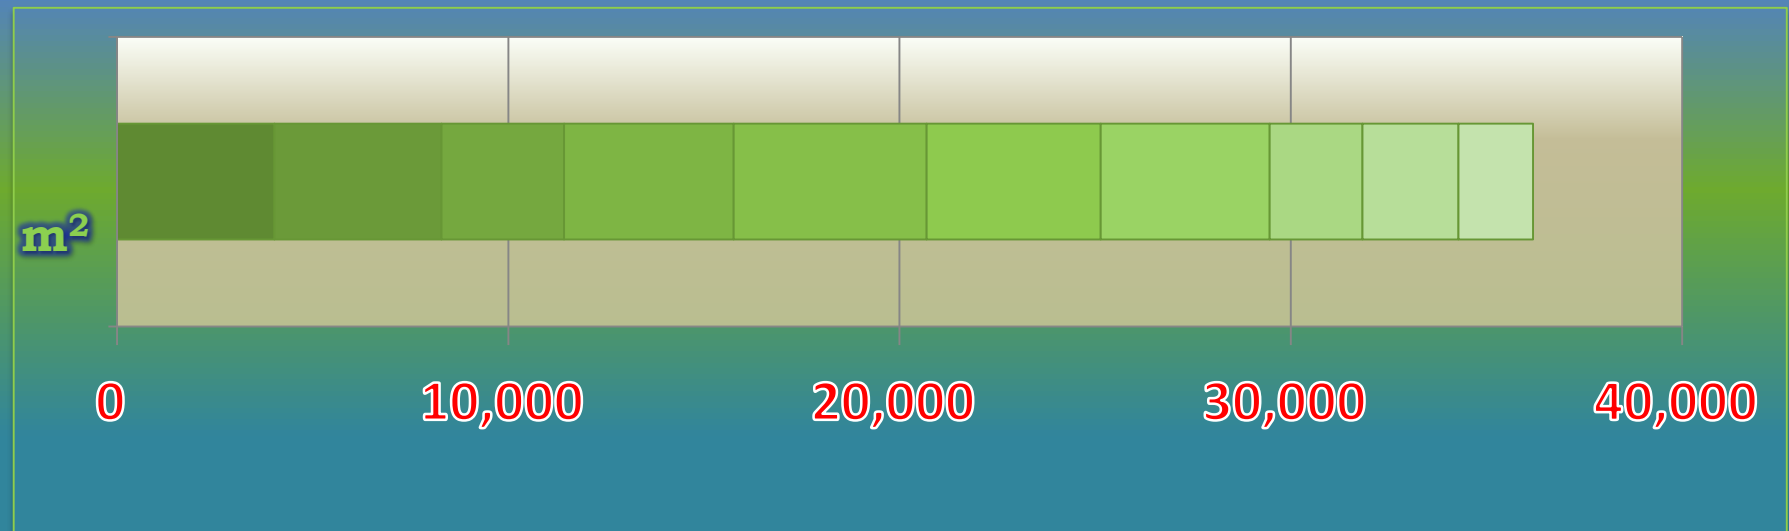

一ヶ月平均気温の推移（平成27年4月～平成28年3月）

総発電電力量の累積グラフ(平成27年4月～平成28年3月)

石油削減効果の累積グラフ(平成27年4月～平成28年3月)

森林面積換算の累積グラフ(平成27年4月～平成28年3月)

硫黄酸化物削減の累積グラフ(平成27年4月～平成28年3月)

窒素酸化物削減の累積グラフ(平成27年4月～平成28年3月)

二酸化炭素削減の累積グラフ(平成27年4月～平成28年3月)