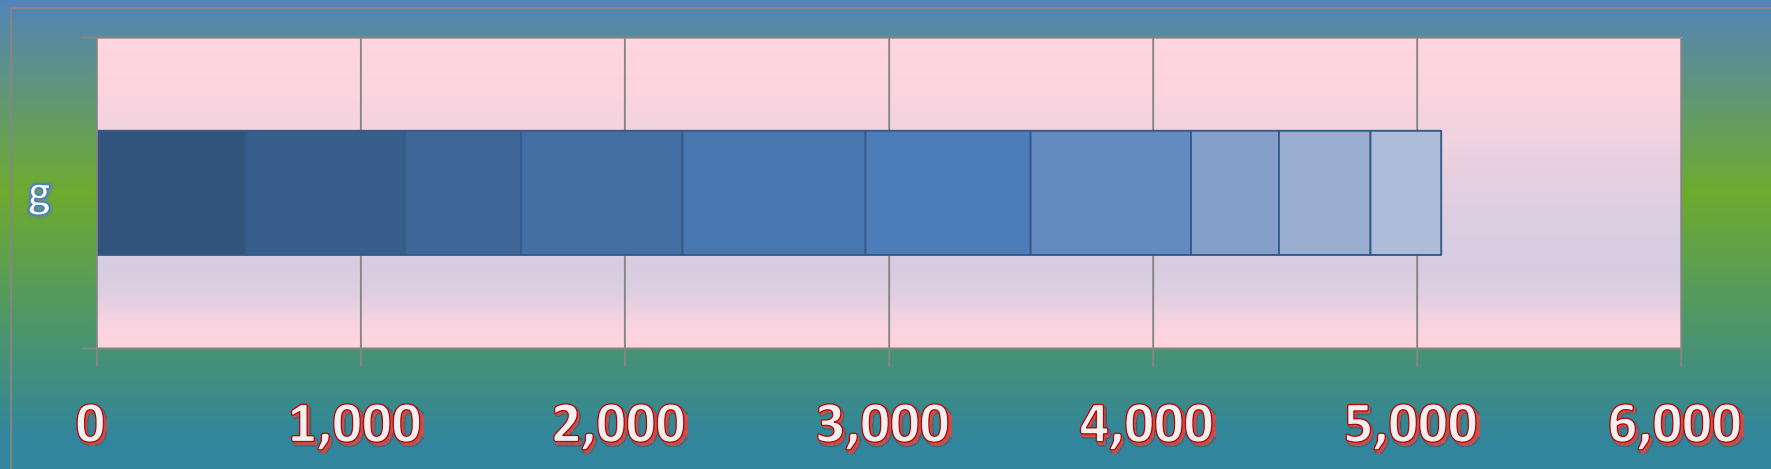

一ヶ月平均気温の推移（平成27年4月～平成28年3月）

総発電電力量の累積グラフ(平成27年4月～平成28年3月)

石油削減効果の累積グラフ(平成27年4月～平成28年3月)

森林面積換算の累積グラフ(平成27年4月～平成28年3月)

硫黄酸化物削減の累積グラフ(平成27年4月～平成28年3月)

窒素酸化物削減の累積グラフ(平成27年4月～平成28年3月)

二酸化炭素削減の累積グラフ(平成27年4月～平成28年3月)

乗用車走行距離換算の累積グラフ(平成27年4月～平成28年3月)