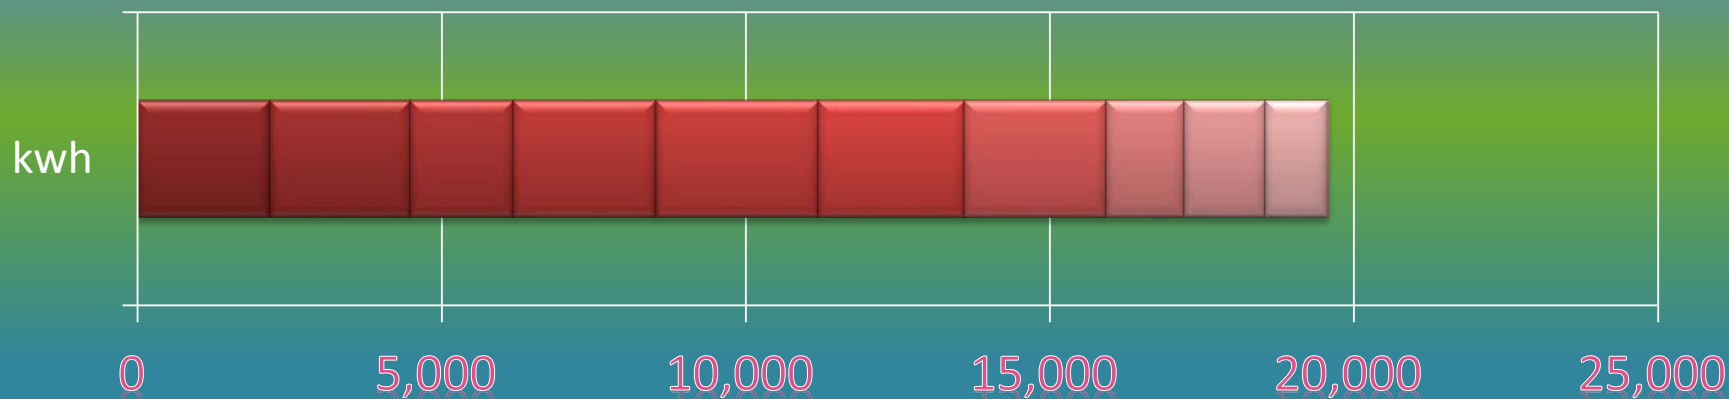

一ヶ月平均気温の推移（平成27年4月～平成28年3月）

総発電電力量の累積グラフ(平成27年4月～平成28年3月)

石油削減効果の累積グラフ(平成27年4月～平成28年3月)

森林面積換算の累積グラフ(平成27年4月～平成28年3月)

硫黄酸化物削減の累積グラフ(平成27年4月～平成28年3月)

窒素酸化物削減の累積グラフ(平成27年4月～平成28年3月)

二酸化炭素削減の累積グラフ(平成27年4月～平成28年3月)