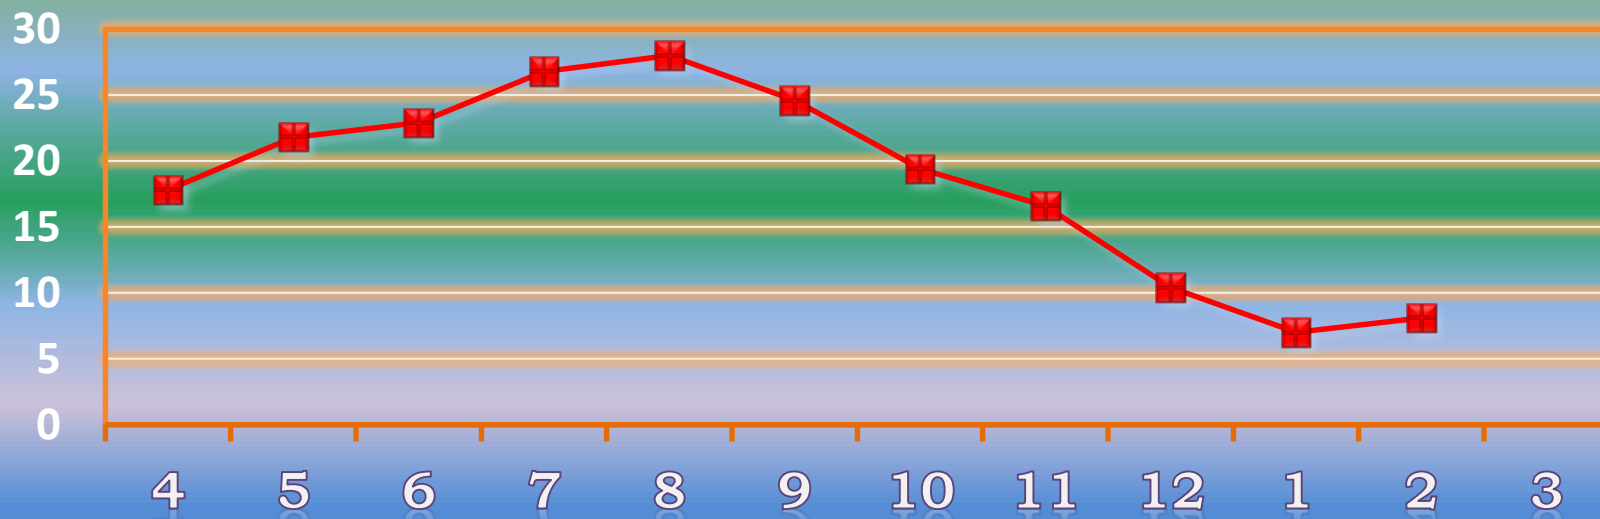

## 一ヶ月平均気温の推移（平成27年4月～平成28年3月）

## 総発電電力量の累積グラフ(平成27年4月～平成28年3月)

## 石油削減効果の累積グラフ(平成27年4月～平成28年3月)