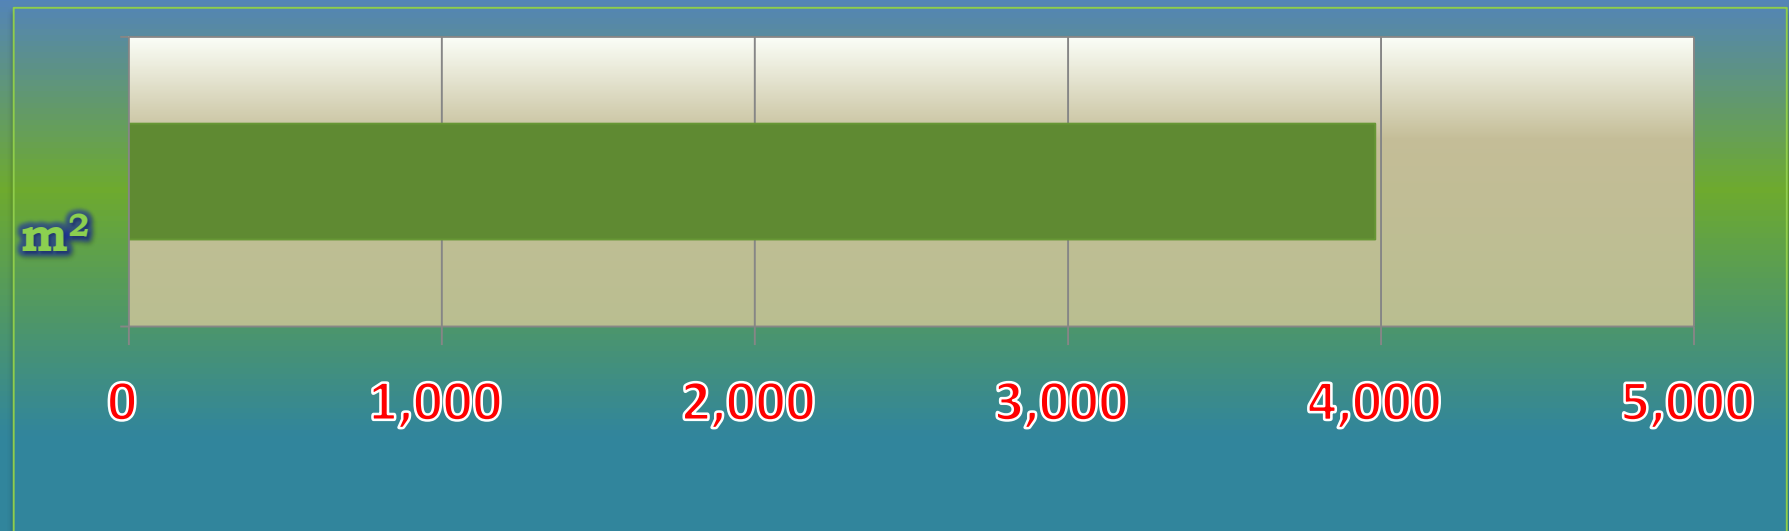

一ヶ月平均気温の推移（平成28年4月～平成29年3月）

総発電電力量の累積グラフ(平成28年4月～平成29年3月)

石油削減効果の累積グラフ(平成28年4月～平成29年3月)

森林面積換算の累積グラフ(平成28年4月～平成29年3月)

硫黄酸化物削減の累積グラフ(平成28年4月～平成29年3月)

窒素酸化物削減の累積グラフ(平成28年4月～平成29年3月)

二酸化炭素削減の累積グラフ(平成28年4月～平成29年3月)