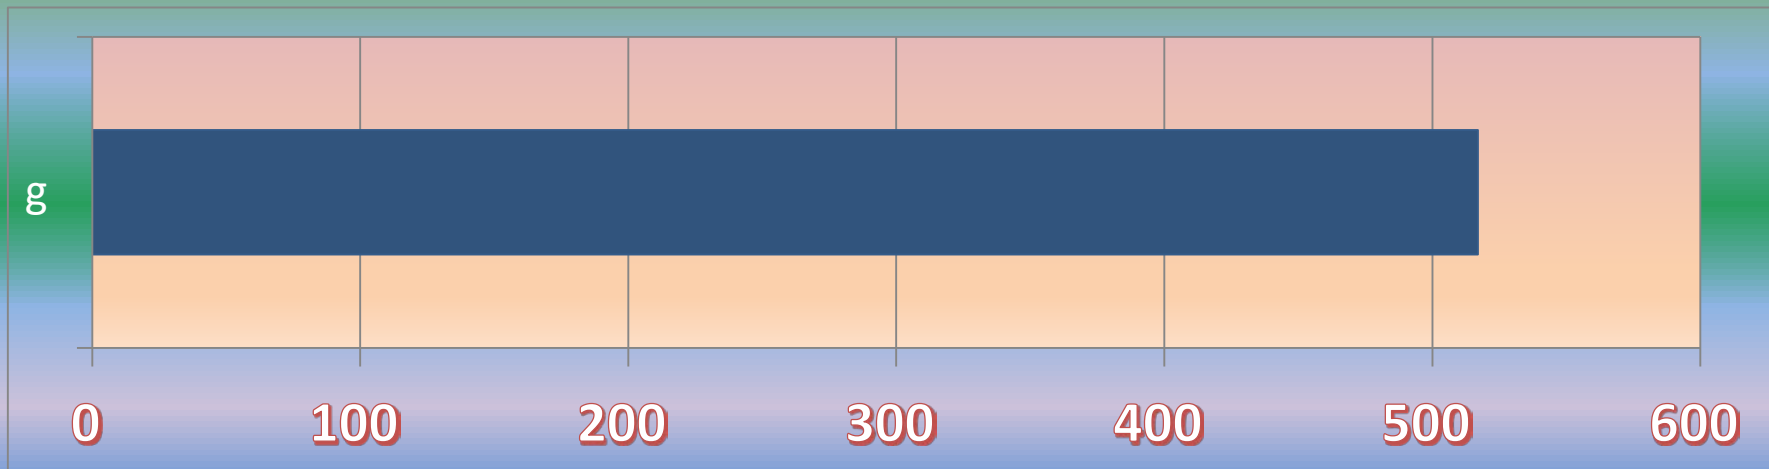

一ヶ月平均気温の推移（平成28年4月～平成29年3月）

総発電電力量の累積グラフ(平成28年4月～平成29年3月)

石油削減効果の累積グラフ(平成28年4月～平成29年3月)

森林面積換算の累積グラフ(平成28年4月～平成29年3月)

硫黄酸化物削減の累積グラフ(平成28年4月～平成29年3月)

窒素酸化物削減の累積グラフ(平成28年4月～平成29年3月)

二酸化炭素削減の累積グラフ(平成28年4月～平成29年3月)

乗用車走行距離換算の累積グラフ(平成28年4月～平成29年3月)