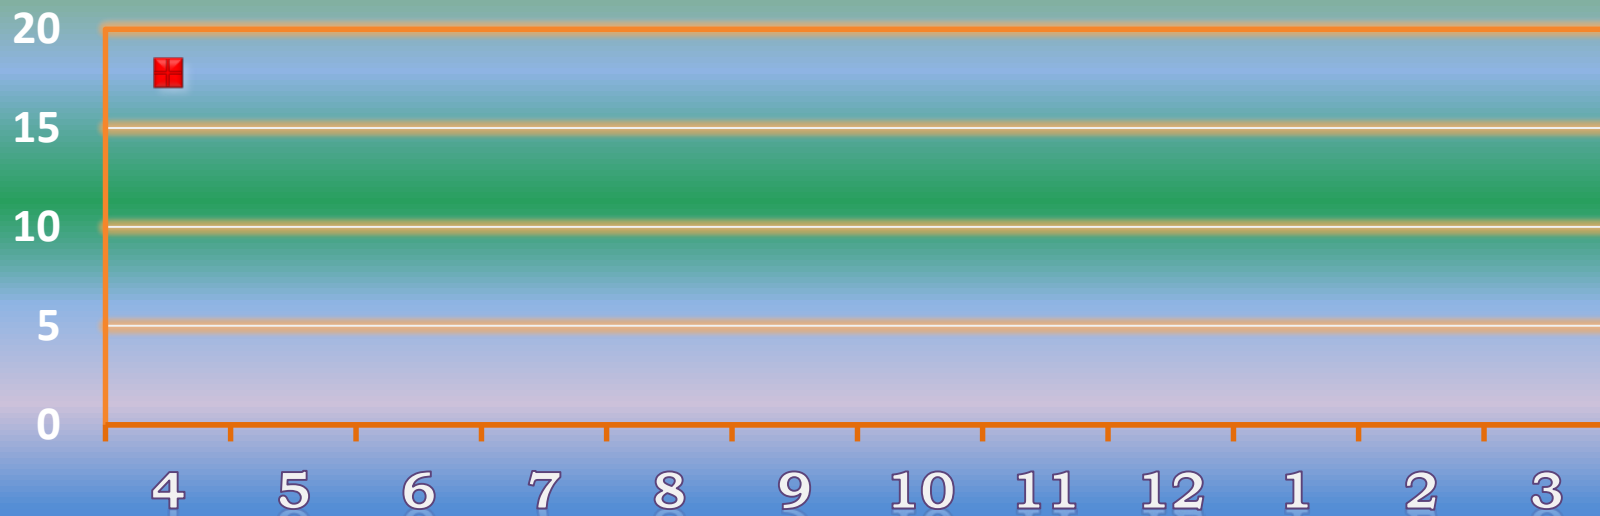

一ヶ月平均気温の推移（平成28年4月～平成29年3月）

総発電電力量の累積グラフ(平成28年4月～平成29年3月)

石油削減効果の累積グラフ(平成28年4月～平成29年3月)

森林面積換算の累積グラフ(平成28年4月～平成29年3月)

硫黄酸化物削減の累積グラフ(平成28年4月～平成29年3月)

窒素酸化物削減の累積グラフ(平成28年4月～平成29年3月)

二酸化炭素削減の累積グラフ(平成28年4月～平成29年3月)

乗用車走行距離換算の累積グラフ(平成28年4月～平成29年3月)