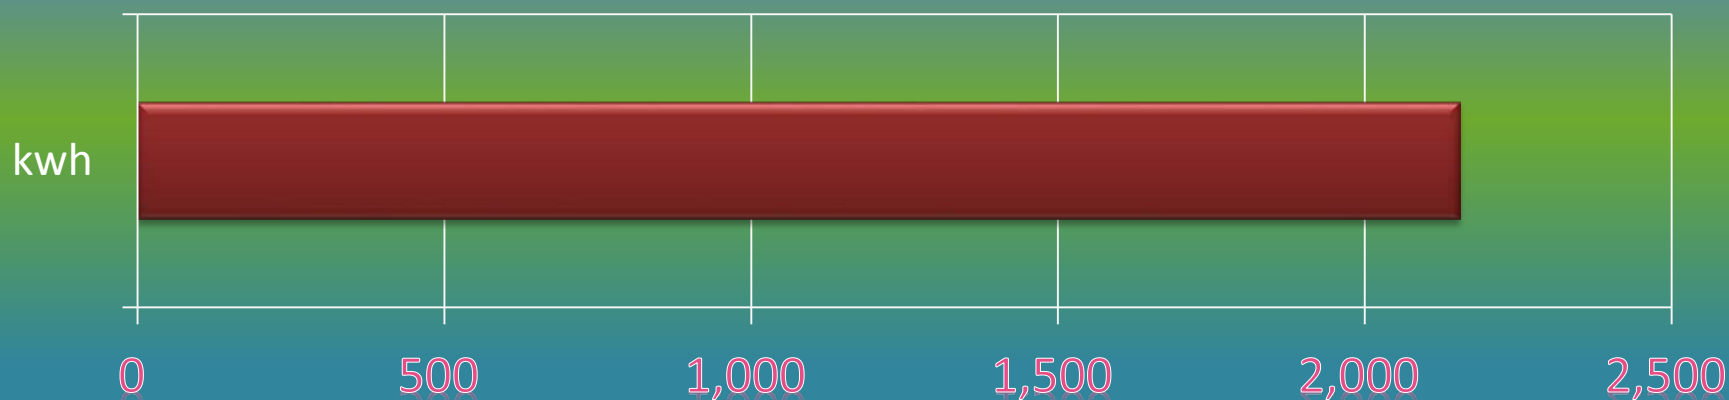

一ヶ月平均気温の推移（平成28年4月～平成29年3月）

総発電電力量の累積グラフ(平成28年4月～平成29年3月)

石油削減効果の累積グラフ(平成28年4月～平成29年3月)

森林面積換算の累積グラフ(平成28年4月～平成29年3月)

硫黄酸化物削減の累積グラフ(平成28年4月～平成29年3月)

窒素酸化物削減の累積グラフ(平成28年4月～平成29年3月)

二酸化炭素削減の累積グラフ(平成28年4月～平成29年3月)