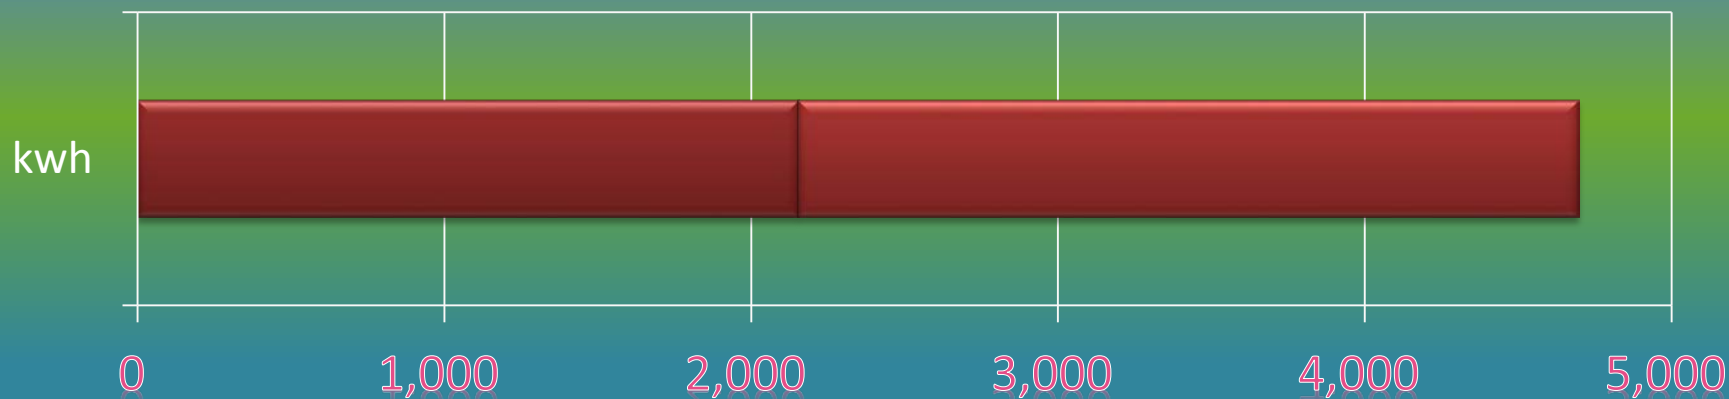

一ヶ月平均気温の推移（平成28年4月～平成29年3月）

総発電電力量の累積グラフ(平成28年4月～平成29年3月)

石油削減効果の累積グラフ(平成28年4月～平成29年3月)

森林面積換算の累積グラフ(平成28年4月～平成29年3月)

硫黄酸化物削減の累積グラフ(平成28年4月～平成29年3月)

窒素酸化物削減の累積グラフ(平成28年4月～平成29年3月)

二酸化炭素削減の累積グラフ(平成28年4月～平成29年3月)