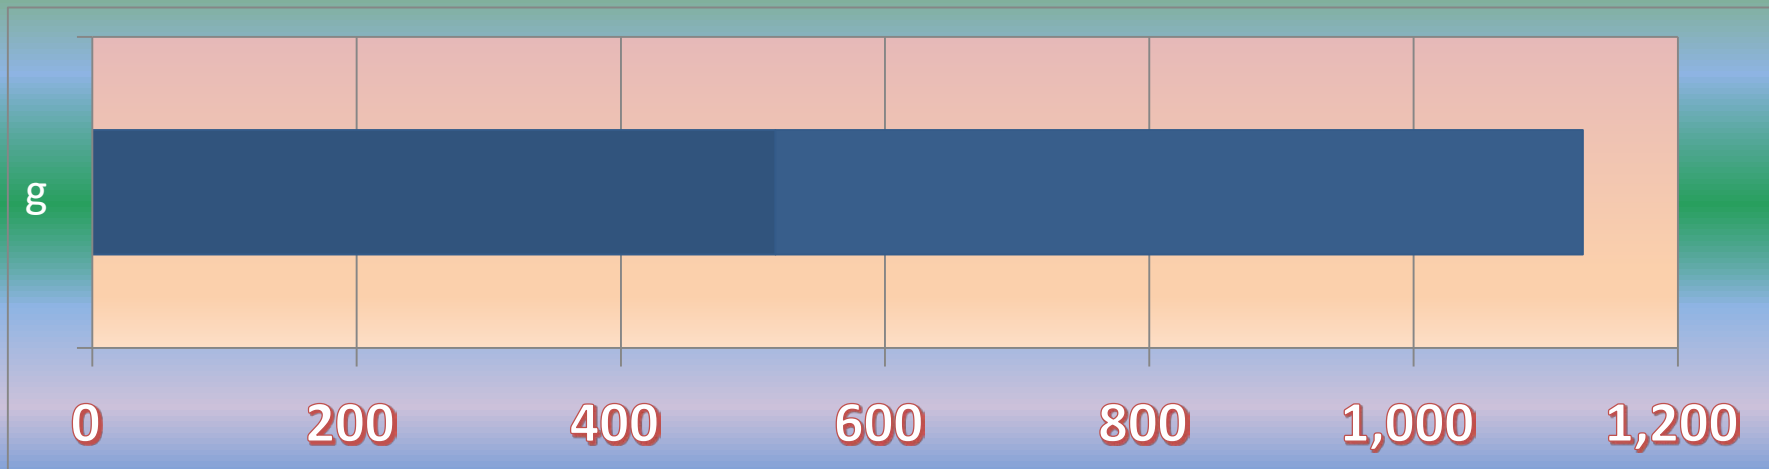

一ヶ月平均気温の推移（平成28年4月～平成29年3月）

総発電電力量の累積グラフ(平成28年4月～平成29年3月)

石油削減効果の累積グラフ(平成28年4月～平成29年3月)

森林面積換算の累積グラフ(平成28年4月～平成29年3月)

硫黄酸化物削減の累積グラフ(平成28年4月～平成29年3月)

窒素酸化物削減の累積グラフ(平成28年4月～平成29年3月)

二酸化炭素削減の累積グラフ(平成28年4月～平成29年3月)

乗用車走行距離換算の累積グラフ(平成28年4月～平成29年3月)