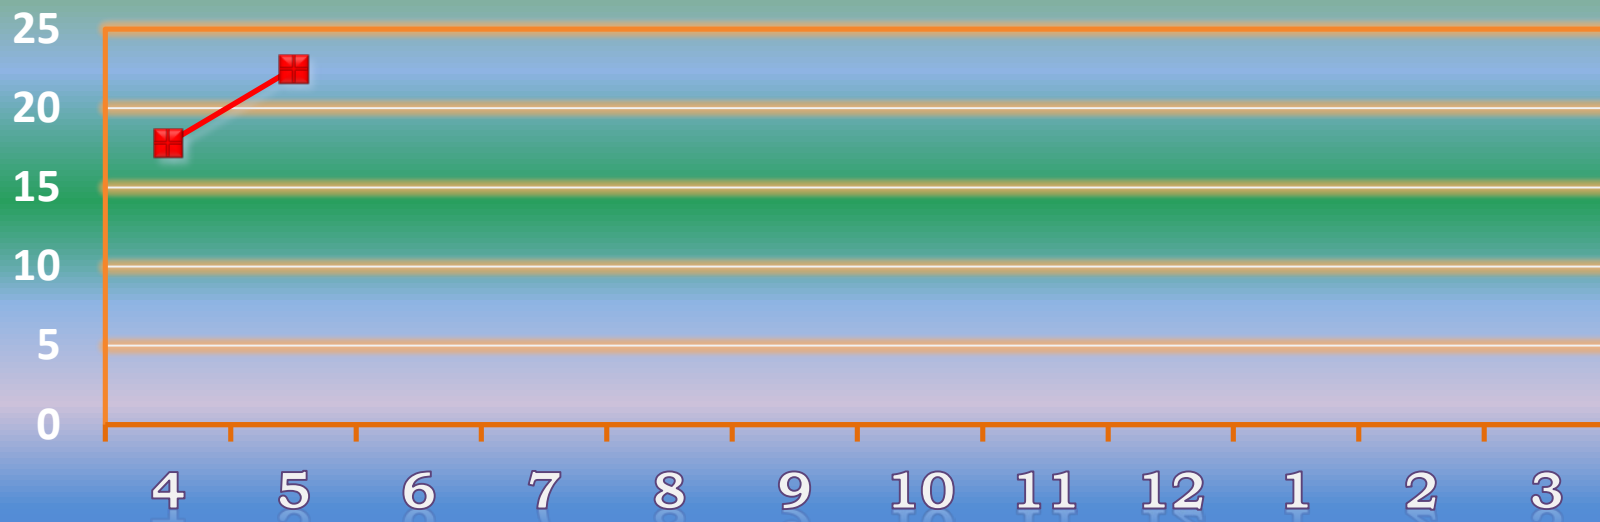

一ヶ月平均気温の推移（平成28年4月～平成29年3月）

総発電電力量の累積グラフ(平成28年4月～平成29年3月)

石油削減効果の累積グラフ(平成28年4月～平成29年3月)

森林面積換算の累積グラフ(平成28年4月～平成29年3月)

硫黄酸化物削減の累積グラフ(平成28年4月～平成29年3月)

窒素酸化物削減の累積グラフ(平成28年4月～平成29年3月)

二酸化炭素削減の累積グラフ(平成28年4月～平成29年3月)

乗用車走行距離換算の累積グラフ(平成28年4月～平成29年3月)