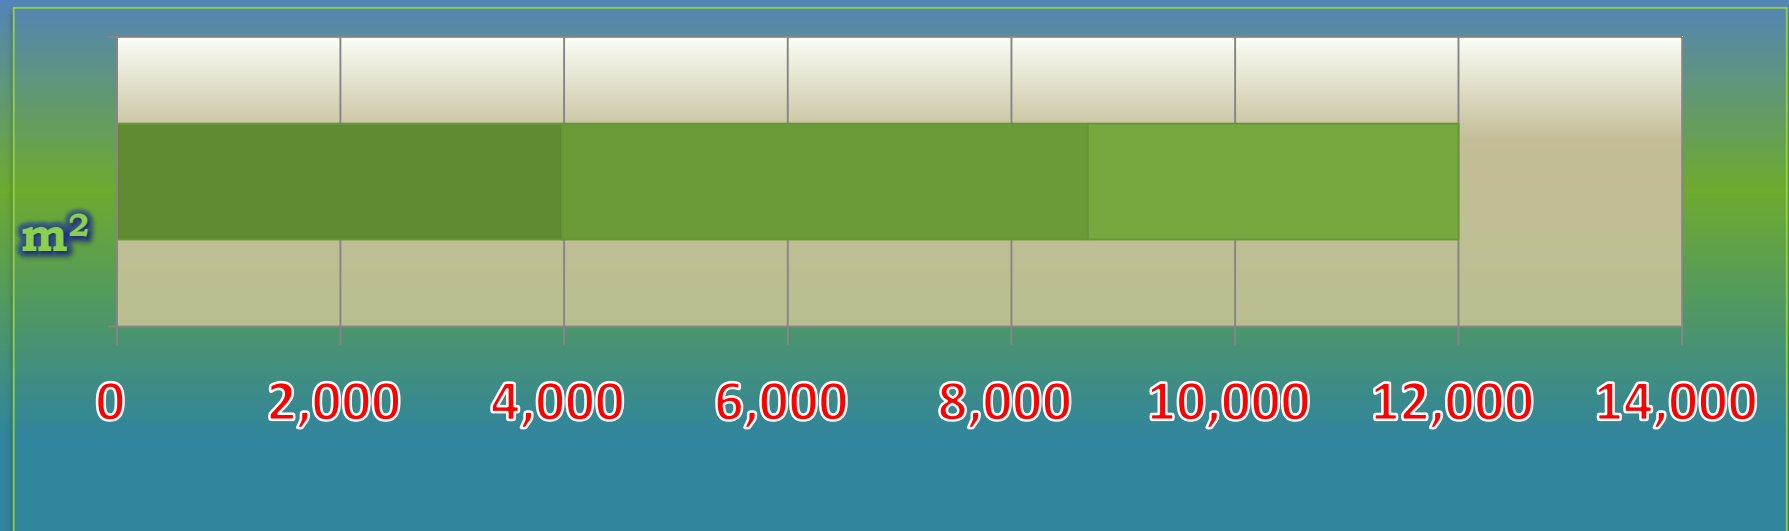

一ヶ月平均気温の推移（平成28年4月～平成29年3月）

総発電電力量の累積グラフ(平成28年4月～平成29年3月)

石油削減効果の累積グラフ(平成28年4月～平成29年3月)

森林面積換算の累積グラフ(平成28年4月～平成29年3月)

硫黄酸化物削減の累積グラフ(平成28年4月～平成29年3月)

窒素酸化物削減の累積グラフ(平成28年4月～平成29年3月)

二酸化炭素削減の累積グラフ(平成28年4月～平成29年3月)