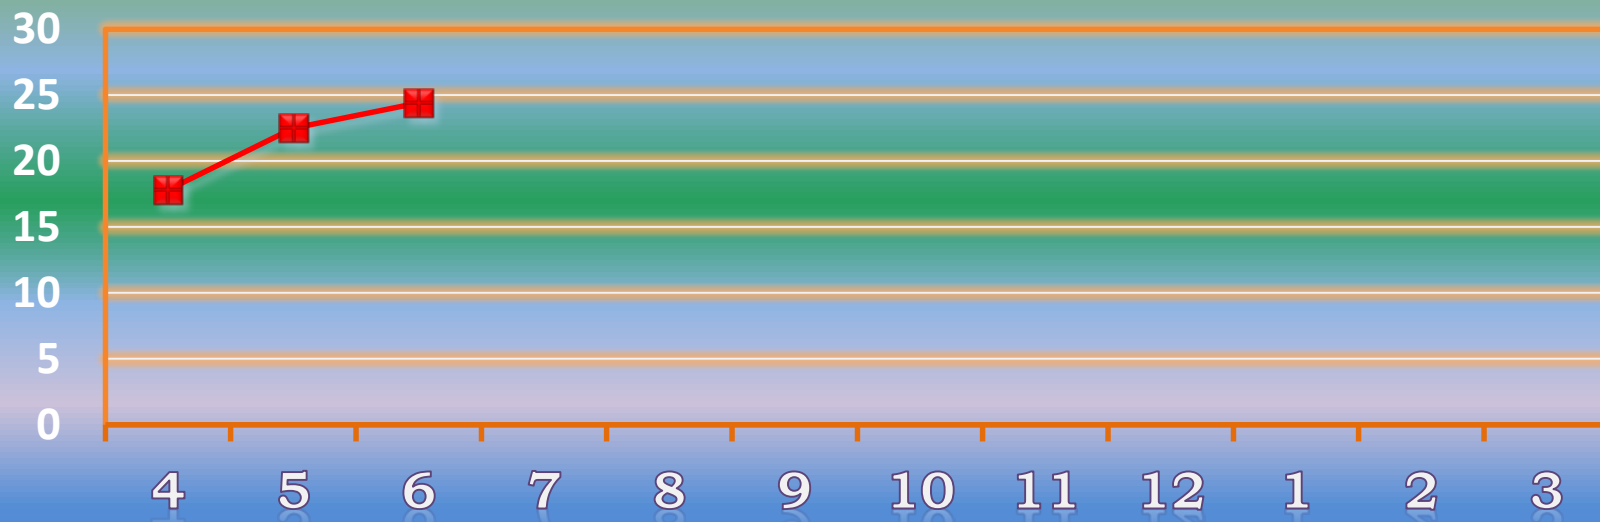

一ヶ月平均気温の推移（平成28年4月～平成29年3月）

総発電電力量の累積グラフ(平成28年4月～平成29年3月)

石油削減効果の累積グラフ(平成28年4月～平成29年3月)

森林面積換算の累積グラフ(平成28年4月～平成29年3月)

硫黄酸化物削減の累積グラフ(平成28年4月～平成29年3月)

窒素酸化物削減の累積グラフ(平成28年4月～平成29年3月)

二酸化炭素削減の累積グラフ(平成28年4月～平成29年3月)

乗用車走行距離換算の累積グラフ(平成28年4月～平成29年3月)