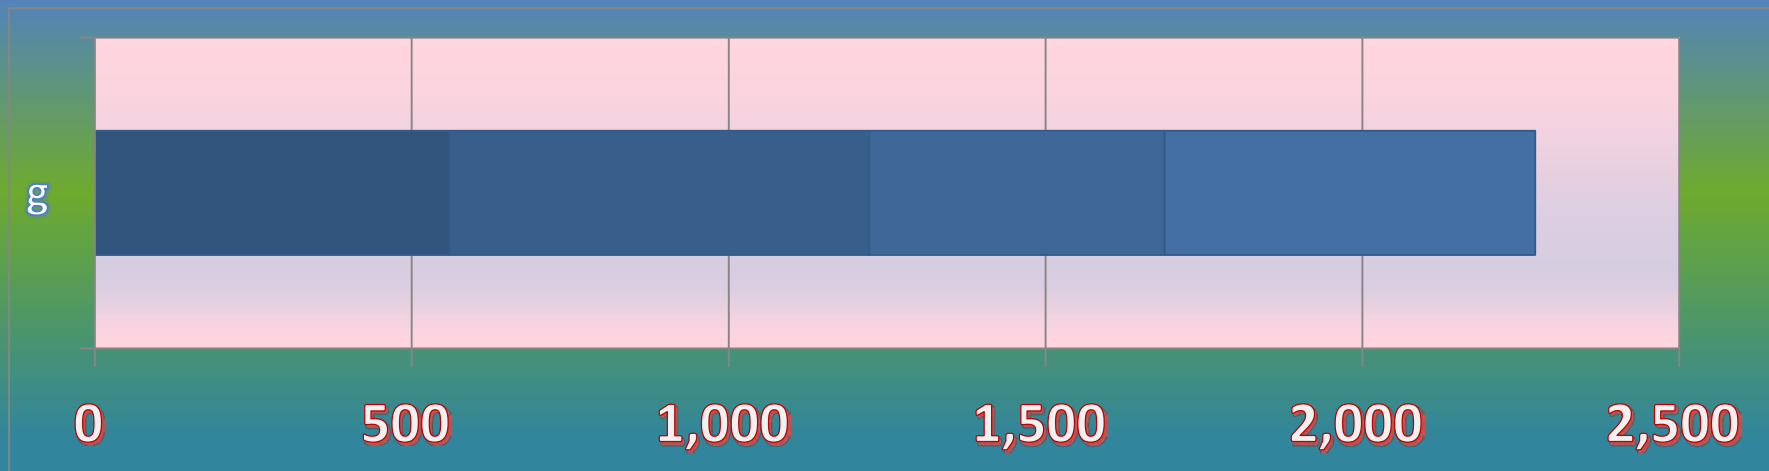

一ヶ月平均気温の推移（平成28年4月～平成29年3月）

総発電電力量の累積グラフ(平成28年4月～平成29年3月)

石油削減効果の累積グラフ(平成28年4月～平成29年3月)

森林面積換算の累積グラフ(平成28年4月～平成29年3月)

硫黄酸化物削減の累積グラフ(平成28年4月～平成29年3月)

窒素酸化物削減の累積グラフ(平成28年4月～平成29年3月)

二酸化炭素削減の累積グラフ(平成28年4月～平成29年3月)