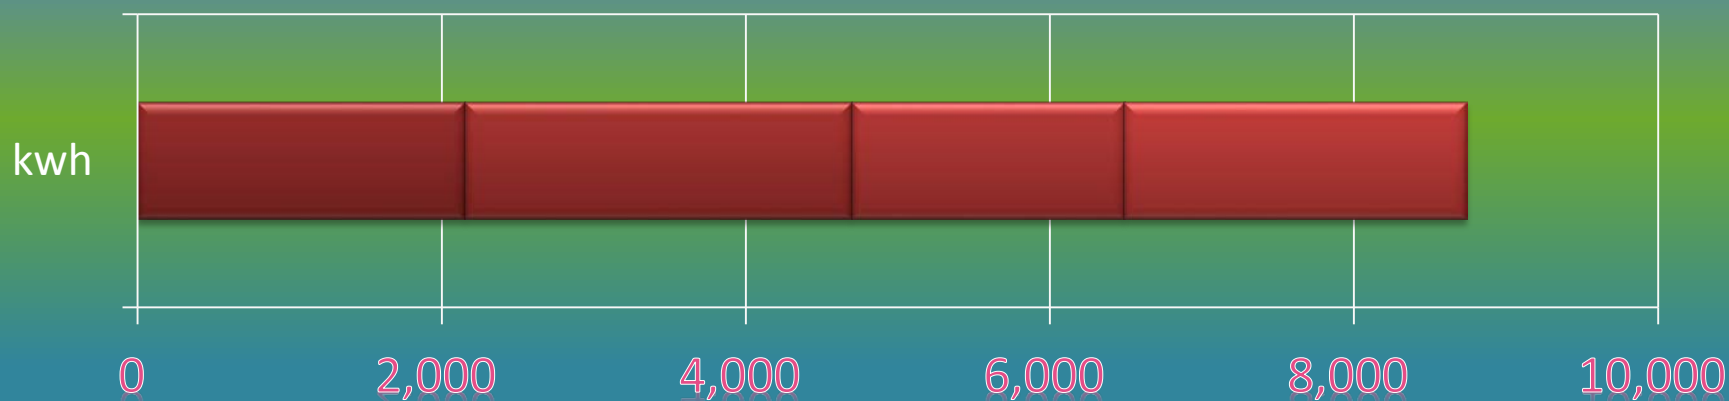

一ヶ月平均気温の推移（平成28年4月～平成29年3月）

総発電電力量の累積グラフ(平成28年4月～平成29年3月)

石油削減効果の累積グラフ(平成28年4月～平成29年3月)

森林面積換算の累積グラフ(平成28年4月～平成29年3月)

硫黄酸化物削減の累積グラフ(平成28年4月～平成29年3月)

窒素酸化物削減の累積グラフ(平成28年4月～平成29年3月)

二酸化炭素削減の累積グラフ(平成28年4月～平成29年3月)