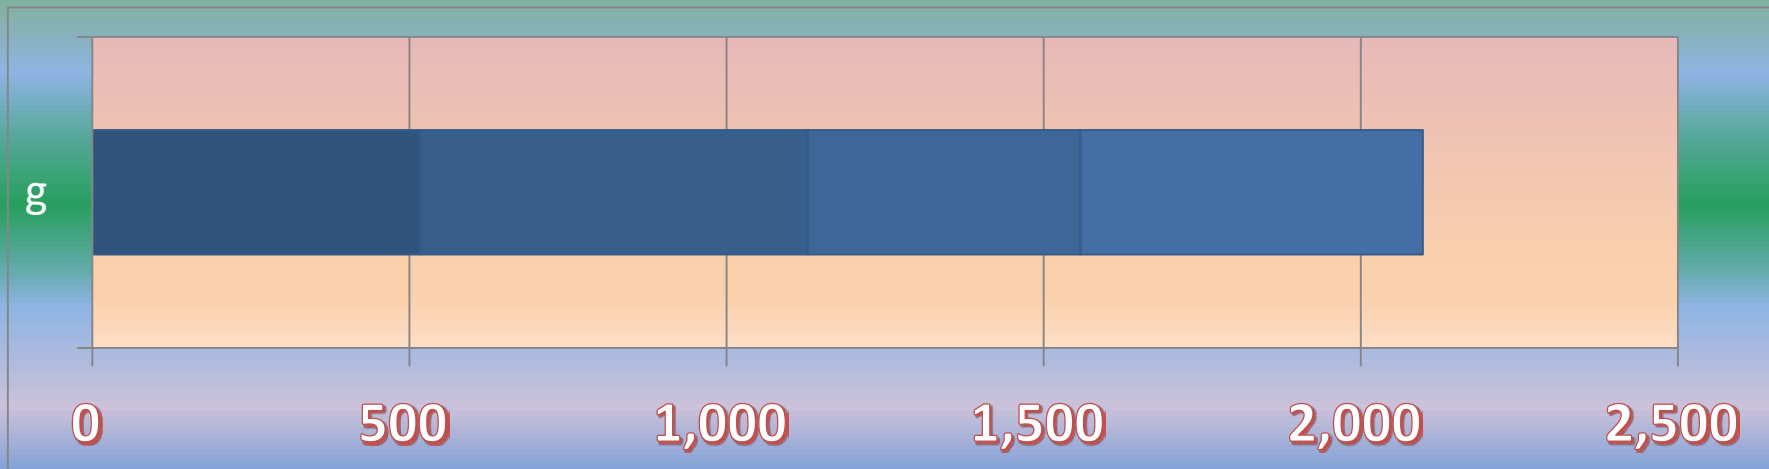

一ヶ月平均気温の推移（平成28年4月～平成29年3月）

総発電電力量の累積グラフ(平成28年4月～平成29年3月)

石油削減効果の累積グラフ(平成28年4月～平成29年3月)

森林面積換算の累積グラフ(平成28年4月～平成29年3月)

硫黄酸化物削減の累積グラフ(平成28年4月～平成29年3月)

窒素酸化物削減の累積グラフ(平成28年4月～平成29年3月)

二酸化炭素削減の累積グラフ(平成28年4月～平成29年3月)

乗用車走行距離換算の累積グラフ(平成28年4月～平成29年3月)