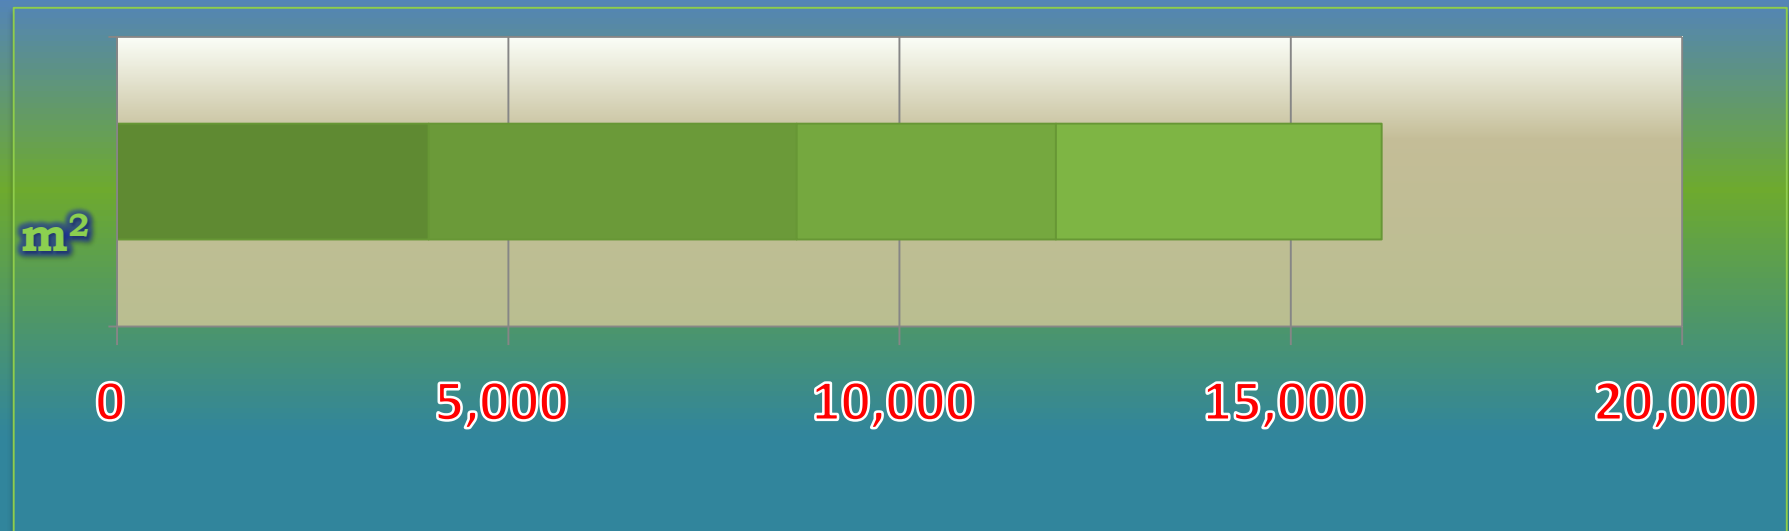

一ヶ月平均気温の推移（平成28年4月～平成29年3月）

総発電電力量の累積グラフ(平成28年4月～平成29年3月)

石油削減効果の累積グラフ(平成28年4月～平成29年3月)

森林面積換算の累積グラフ(平成28年4月～平成29年3月)

硫黄酸化物削減の累積グラフ(平成28年4月～平成29年3月)

窒素酸化物削減の累積グラフ(平成28年4月～平成29年3月)

二酸化炭素削減の累積グラフ(平成28年4月～平成29年3月)