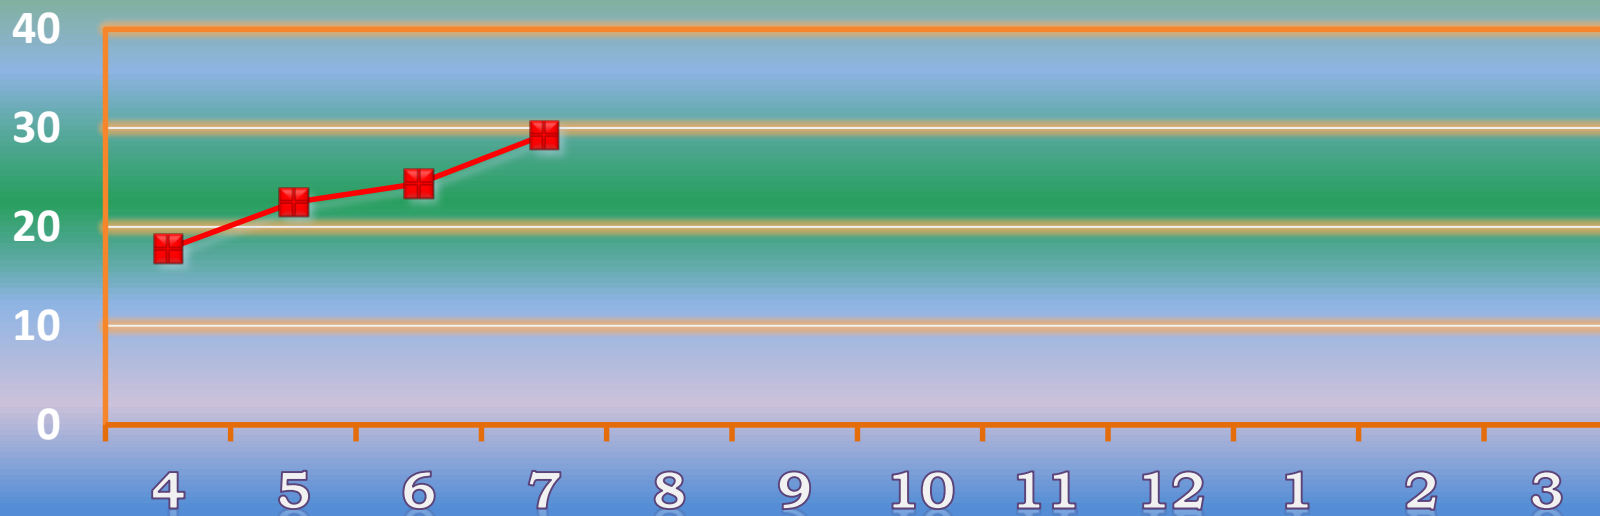

一ヶ月平均気温の推移（平成28年4月～平成29年3月）

総発電電力量の累積グラフ(平成28年4月～平成29年3月)

石油削減効果の累積グラフ(平成28年4月～平成29年3月)

森林面積換算の累積グラフ(平成28年4月～平成29年3月)

硫黄酸化物削減の累積グラフ(平成28年4月～平成29年3月)

窒素酸化物削減の累積グラフ(平成28年4月～平成29年3月)

二酸化炭素削減の累積グラフ(平成28年4月～平成29年3月)

乗用車走行距離換算の累積グラフ(平成28年4月～平成29年3月)