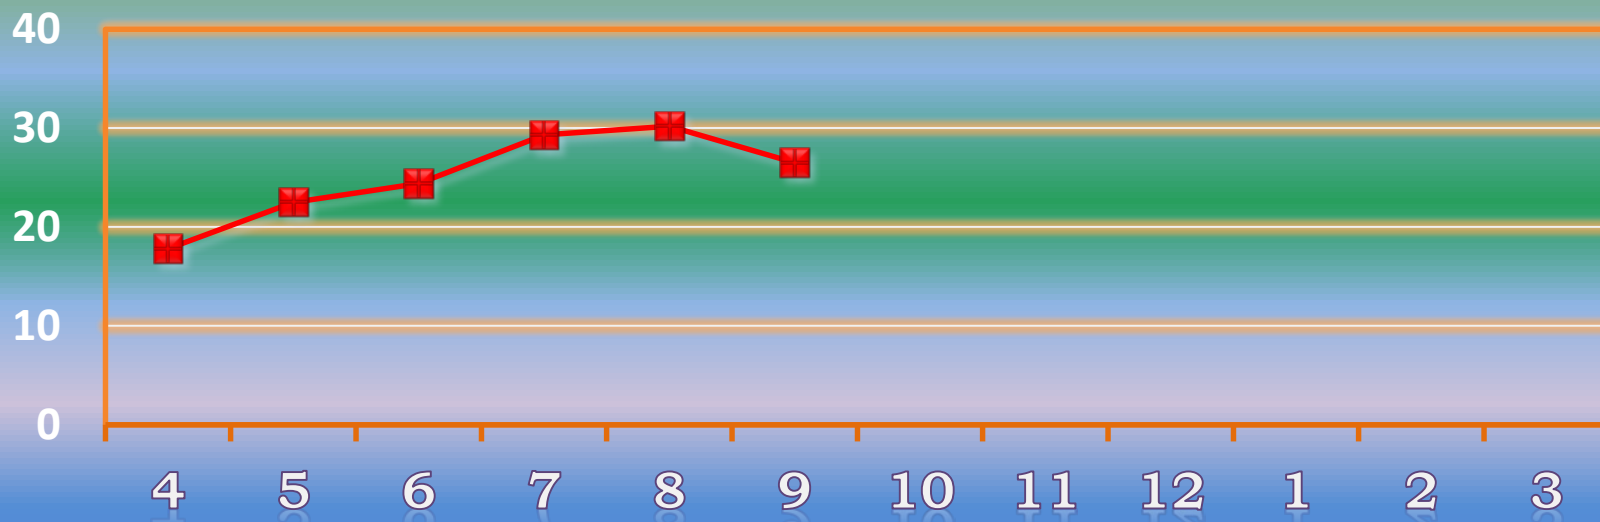

一ヶ月平均気温の推移（平成28年4月～平成29年3月）

総発電電力量の累積グラフ(平成28年4月～平成29年3月)

石油削減効果の累積グラフ(平成28年4月～平成29年3月)

森林面積換算の累積グラフ(平成28年4月～平成29年3月)

硫黄酸化物削減の累積グラフ(平成28年4月～平成29年3月)

窒素酸化物削減の累積グラフ(平成28年4月～平成29年3月)

二酸化炭素削減の累積グラフ(平成28年4月～平成29年3月)

乗用車走行距離換算の累積グラフ(平成28年4月～平成29年3月)