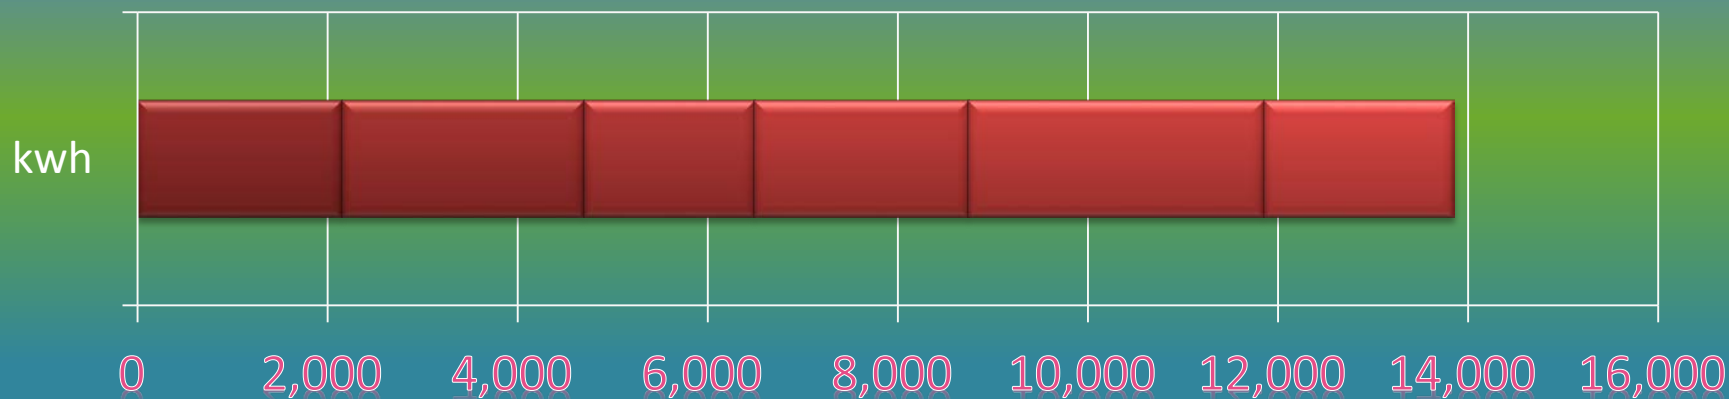

一ヶ月平均気温の推移（平成28年4月～平成29年3月）

総発電電力量の累積グラフ(平成28年4月～平成29年3月)

石油削減効果の累積グラフ(平成28年4月～平成29年3月)

森林面積換算の累積グラフ(平成28年4月～平成29年3月)

硫黄酸化物削減の累積グラフ(平成28年4月～平成29年3月)

窒素酸化物削減の累積グラフ(平成28年4月～平成29年3月)

二酸化炭素削減の累積グラフ(平成28年4月～平成29年3月)