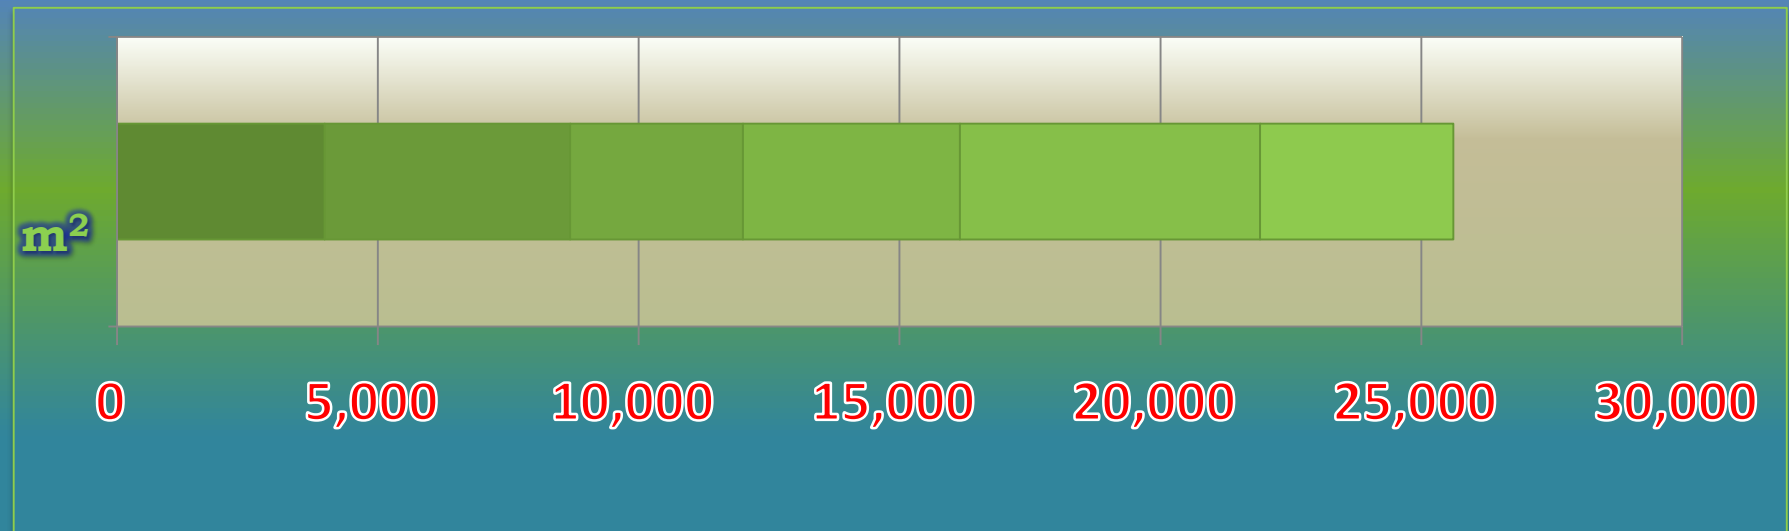

一ヶ月平均気温の推移（平成28年4月～平成29年3月）

総発電電力量の累積グラフ(平成28年4月～平成29年3月)

石油削減効果の累積グラフ(平成28年4月～平成29年3月)

森林面積換算の累積グラフ(平成28年4月～平成29年3月)

硫黄酸化物削減の累積グラフ(平成28年4月～平成29年3月)

窒素酸化物削減の累積グラフ(平成28年4月～平成29年3月)

二酸化炭素削減の累積グラフ(平成28年4月～平成29年3月)