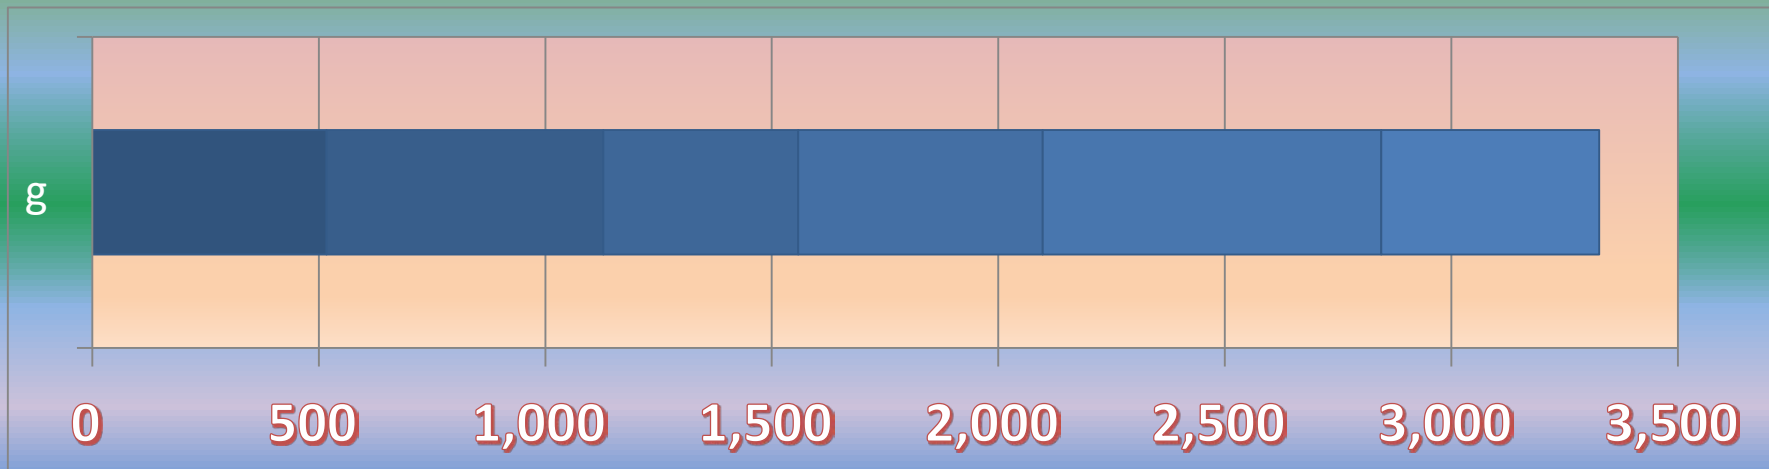

一ヶ月平均気温の推移（平成28年4月～平成29年3月）

総発電電力量の累積グラフ(平成28年4月～平成29年3月)

石油削減効果の累積グラフ(平成28年4月～平成29年3月)

森林面積換算の累積グラフ(平成28年4月～平成29年3月)

硫黄酸化物削減の累積グラフ(平成28年4月～平成29年3月)

窒素酸化物削減の累積グラフ(平成28年4月～平成29年3月)

二酸化炭素削減の累積グラフ(平成28年4月～平成29年3月)

乗用車走行距離換算の累積グラフ(平成28年4月～平成29年3月)