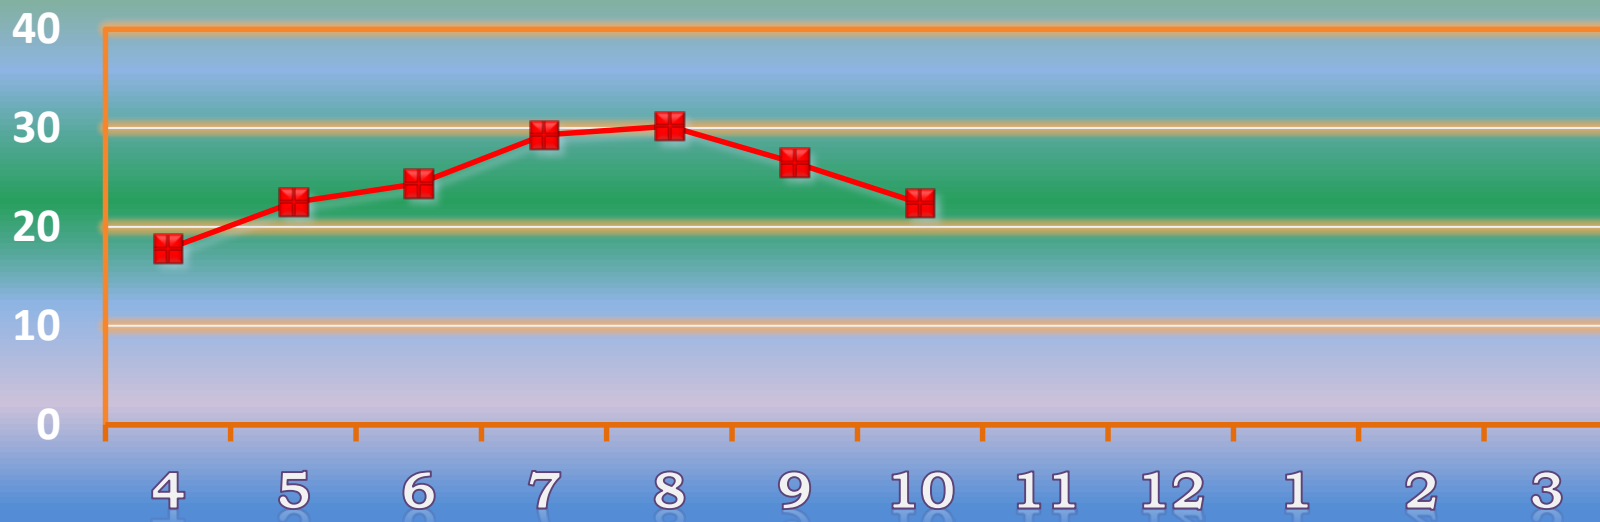

一ヶ月平均気温の推移（平成28年4月～平成29年3月）

総発電電力量の累積グラフ(平成28年4月～平成29年3月)

石油削減効果の累積グラフ(平成28年4月～平成29年3月)

森林面積換算の累積グラフ(平成28年4月～平成29年3月)

硫黄酸化物削減の累積グラフ(平成28年4月～平成29年3月)

窒素酸化物削減の累積グラフ(平成28年4月～平成29年3月)

二酸化炭素削減の累積グラフ(平成28年4月～平成29年3月)

乗用車走行距離換算の累積グラフ(平成28年4月～平成29年3月)