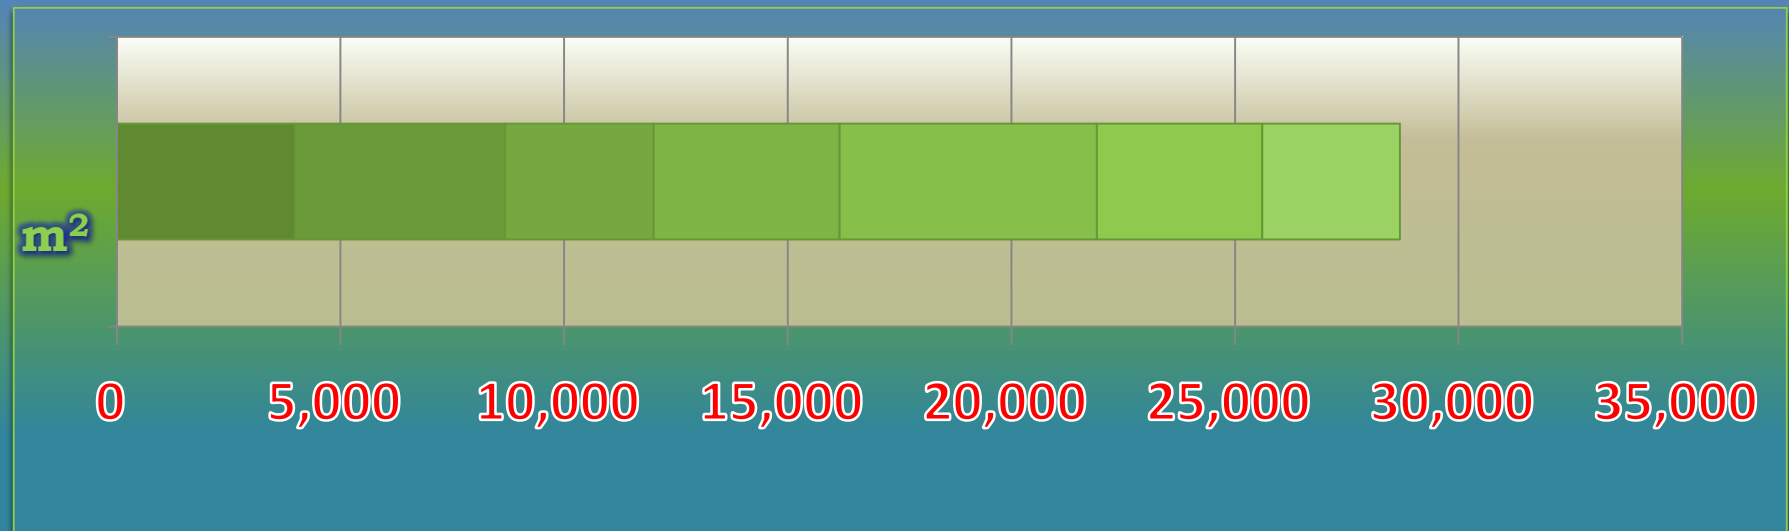

一ヶ月平均気温の推移（平成28年4月～平成29年3月）

総発電電力量の累積グラフ(平成28年4月～平成29年3月)

石油削減効果の累積グラフ(平成28年4月～平成29年3月)

森林面積換算の累積グラフ(平成28年4月～平成29年3月)

硫黄酸化物削減の累積グラフ(平成28年4月～平成29年3月)

窒素酸化物削減の累積グラフ(平成28年4月～平成29年3月)

二酸化炭素削減の累積グラフ(平成28年4月～平成29年3月)

乗用車走行距離換算の累積グラフ(平成28年4月～平成29年3月)