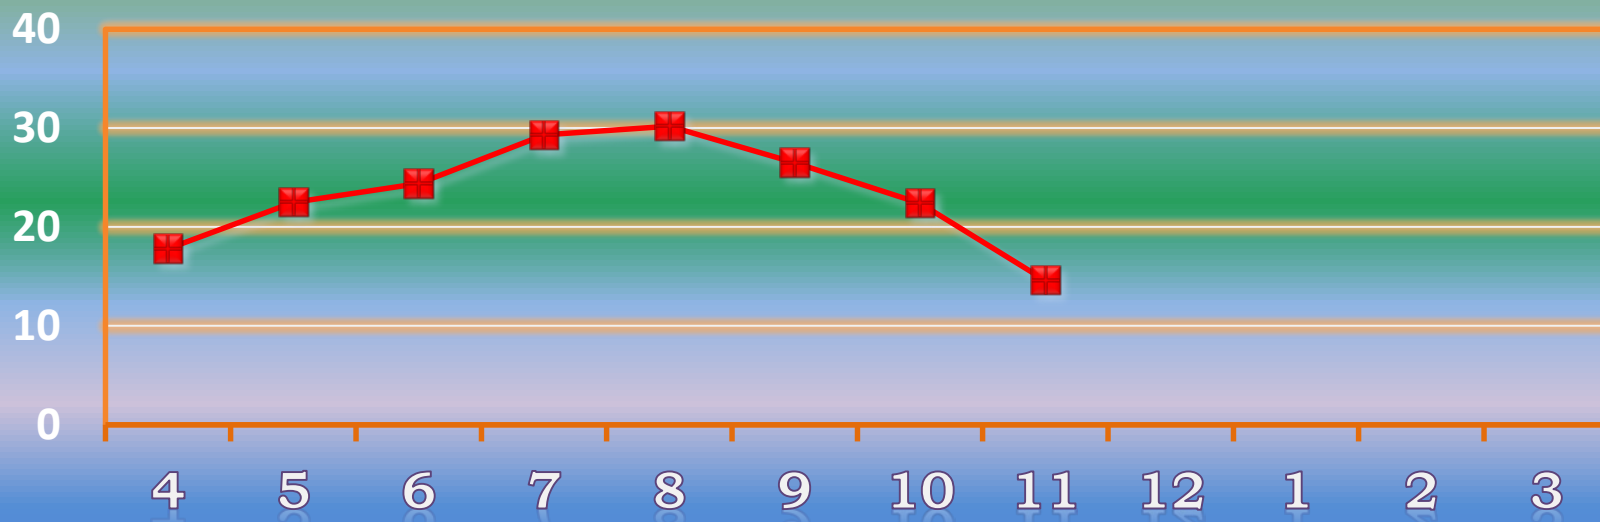

一ヶ月平均気温の推移（平成28年4月～平成29年3月）

総発電電力量の累積グラフ(平成28年4月～平成29年3月)

石油削減効果の累積グラフ(平成28年4月～平成29年3月)

森林面積換算の累積グラフ(平成28年4月～平成29年3月)

硫黄酸化物削減の累積グラフ(平成28年4月～平成29年3月)

窒素酸化物削減の累積グラフ(平成28年4月～平成29年3月)

二酸化炭素削減の累積グラフ(平成28年4月～平成29年3月)

乗用車走行距離換算の累積グラフ(平成28年4月～平成29年3月)