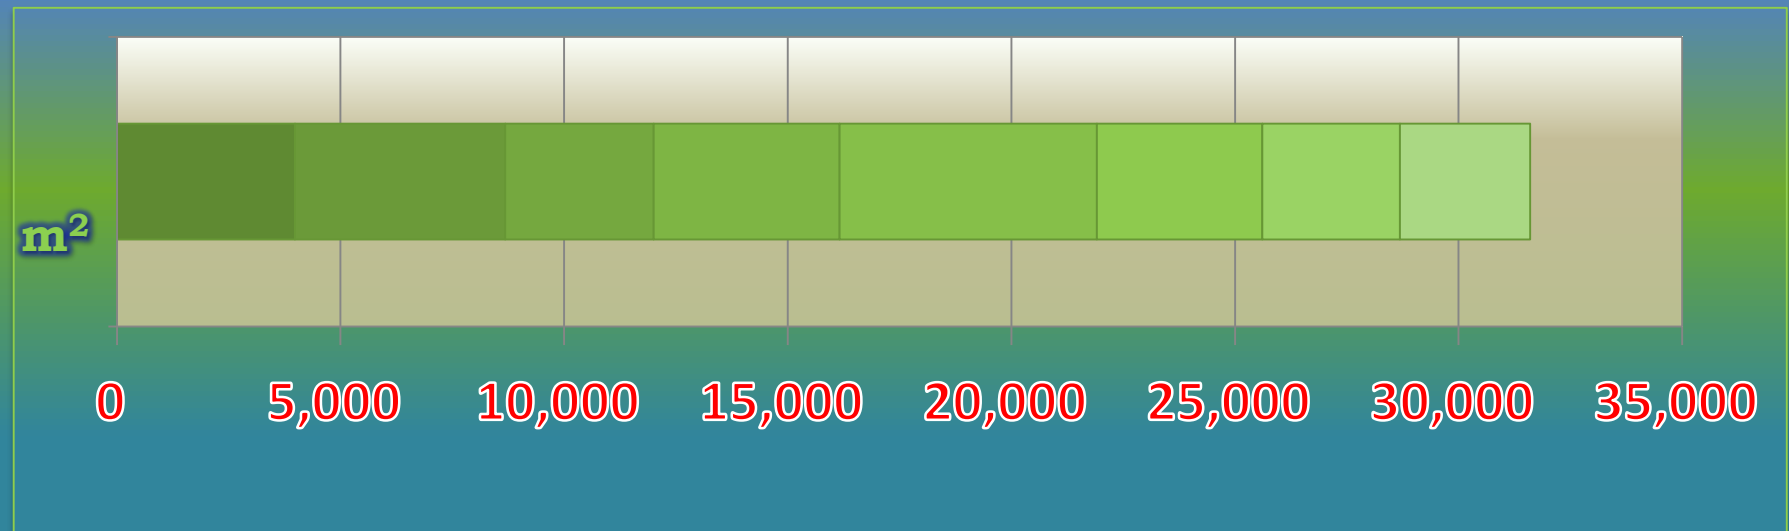

一ヶ月平均気温の推移（平成28年4月～平成29年3月）

総発電電力量の累積グラフ(平成28年4月～平成29年3月)

石油削減効果の累積グラフ(平成28年4月～平成29年3月)

森林面積換算の累積グラフ(平成28年4月～平成29年3月)

硫黄酸化物削減の累積グラフ(平成28年4月～平成29年3月)

窒素酸化物削減の累積グラフ(平成28年4月～平成29年3月)

二酸化炭素削減の累積グラフ(平成28年4月～平成29年3月)

乗用車走行距離換算の累積グラフ(平成28年4月～平成29年3月)