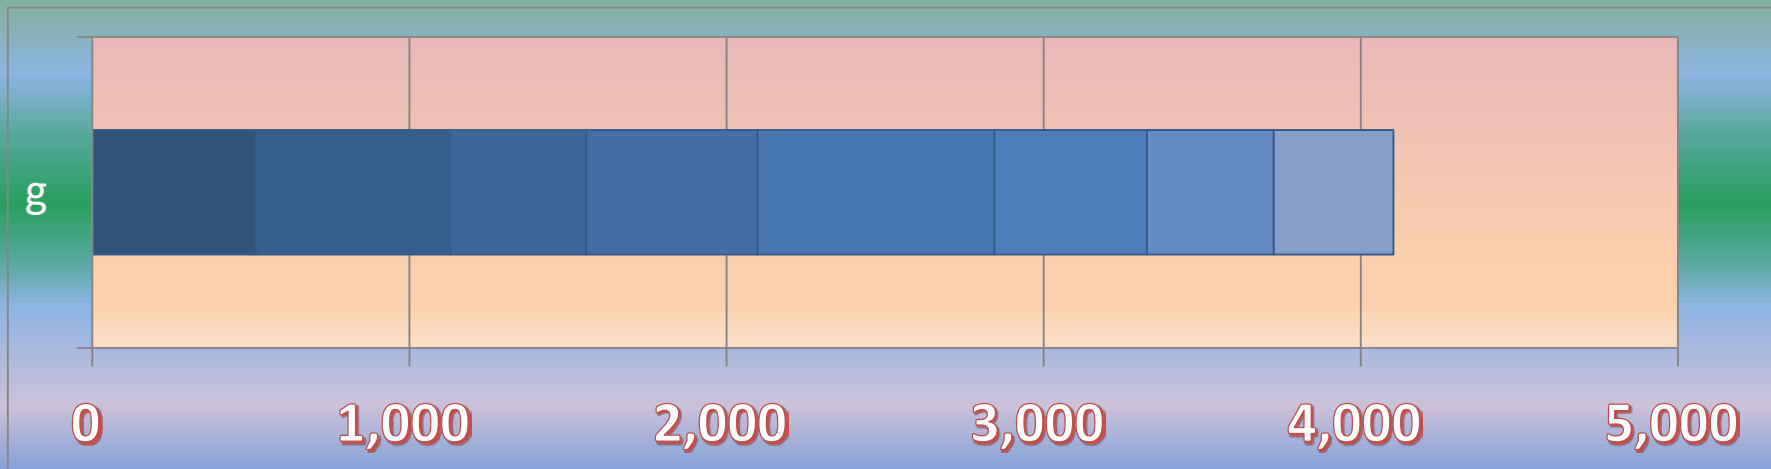

一ヶ月平均気温の推移（平成28年4月～平成29年3月）

総発電電力量の累積グラフ(平成28年4月～平成29年3月)

石油削減効果の累積グラフ(平成28年4月～平成29年3月)

森林面積換算の累積グラフ(平成28年4月～平成29年3月)

硫黄酸化物削減の累積グラフ(平成28年4月～平成29年3月)

窒素酸化物削減の累積グラフ(平成28年4月～平成29年3月)

二酸化炭素削減の累積グラフ(平成28年4月～平成29年3月)

乗用車走行距離換算の累積グラフ(平成28年4月～平成29年3月)